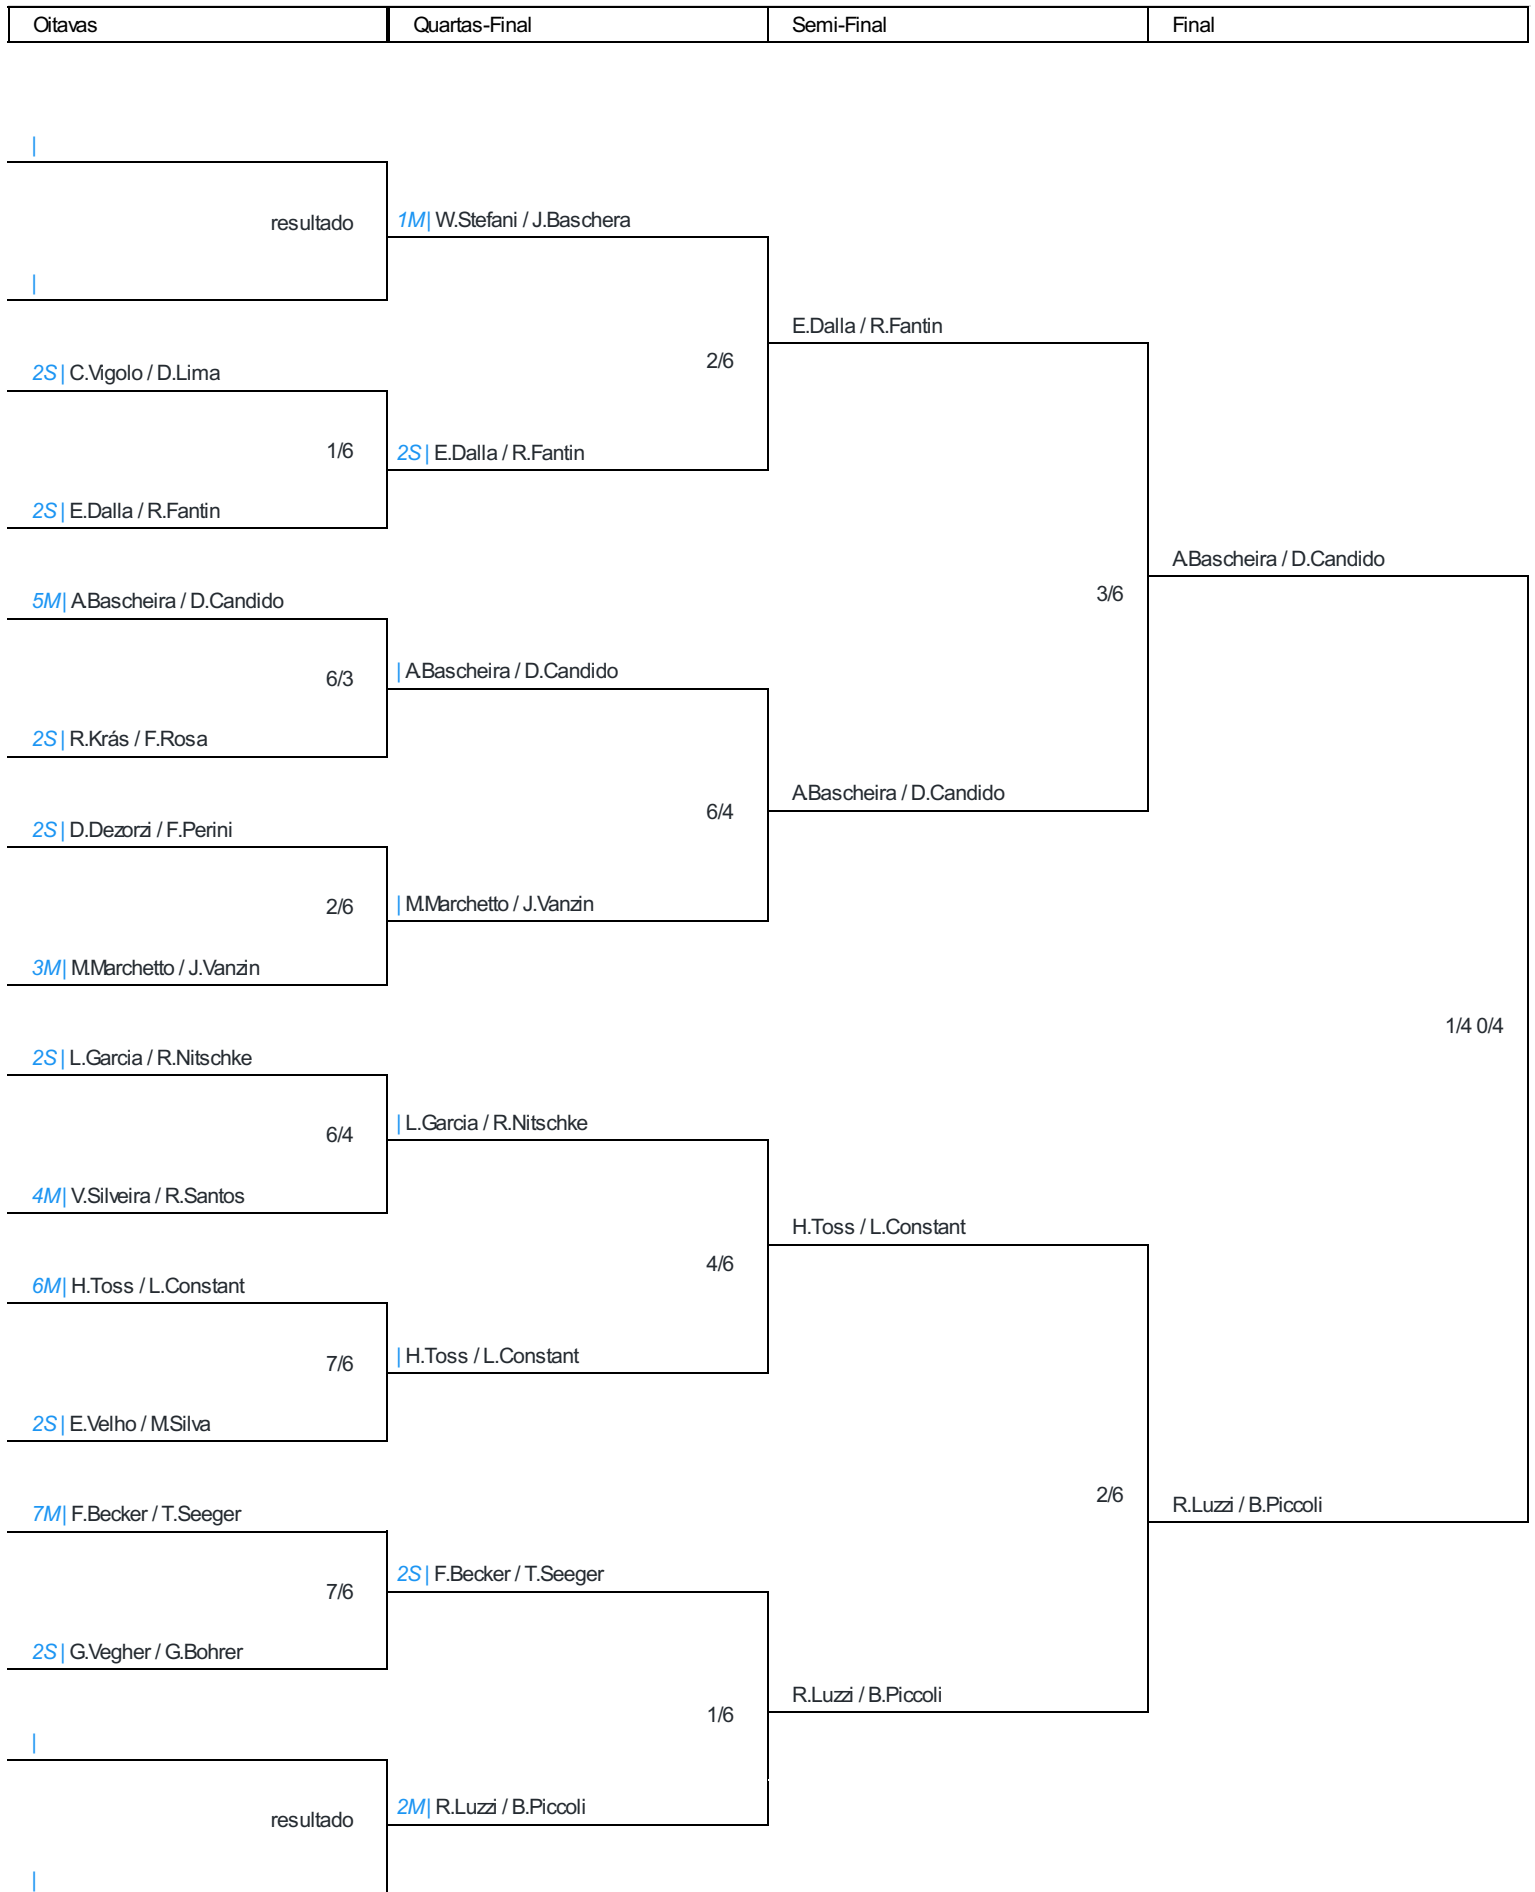

2ª ETAPA CBTSG 2024 - BOHRER SPORTS

OPEN MASCULINA

Tabela Eliminatória - Programação

Confrontos Eliminatórios					
Dia	Horário	Grupo	Jogador1	Jogador 2	Resultado
Dia - 00/00/0000	00:00	Oitavas			resultado
Dia - 00/00/0000	00:00	Oitavas	2S C.Vigolo / D.Lima	2S E.Dalla / R.Fantin	1/6
Dia - 00/00/0000	00:00	Oitavas	5MABascheira / D.Candido	2S R.Krás / F.Rosa	6/3
Dia - 00/00/0000	00:00	Oitavas	2S D.Dezorzi / F.Perini	3MMMarchetto / J.Vanzin	2/6
Dia - 00/00/0000	00:00	Oitavas	2S L.Garcia / R.Nitschke	4MV.Silveira / R.Santos	6/4
Dia - 00/00/0000	00:00	Oitavas	6MH.Toss / L.Constant	2S E.Velho / MSilva	7/6
Dia - 00/00/0000	00:00	Oitavas	7MF.Becker / T.Seeger	2S G.Vegher / G.Bohrer	7/6
Dia - 00/00/0000	00:00	Oitavas			resultado
Dia - 00/00/0000	00:00	Quartas	1MW.Stefani / J.Baschera	2S E.Dalla / R.Fantin	2/6
Dia - 00/00/0000	00:00	Quartas	ABascheira / D.Candido	MMMarchetto / J.Vanzin	6/4
Dia - 00/00/0000	00:00	Quartas	L.Garcia / R.Nitschke	H.Toss / L.Constant	4/6
Dia - 00/00/0000	00:00	Quartas	2S F.Becker / T.Seeger	2MR.Luzzi / B.Piccoli	1/6
Dia - 00/00/0000	00:00	Semi-Final	E.Dalla / R.Fantin	ABascheira / D.Candido	3/6
Dia - 00/00/0000	00:00	Semi-Final	H.Toss / L.Constant	R.Luzzi / B.Piccoli	2/6
Dia - 00/00/0000	00:00	Final	ABascheira / D.Candido	R.Luzzi / B.Piccoli	1/4 0/4