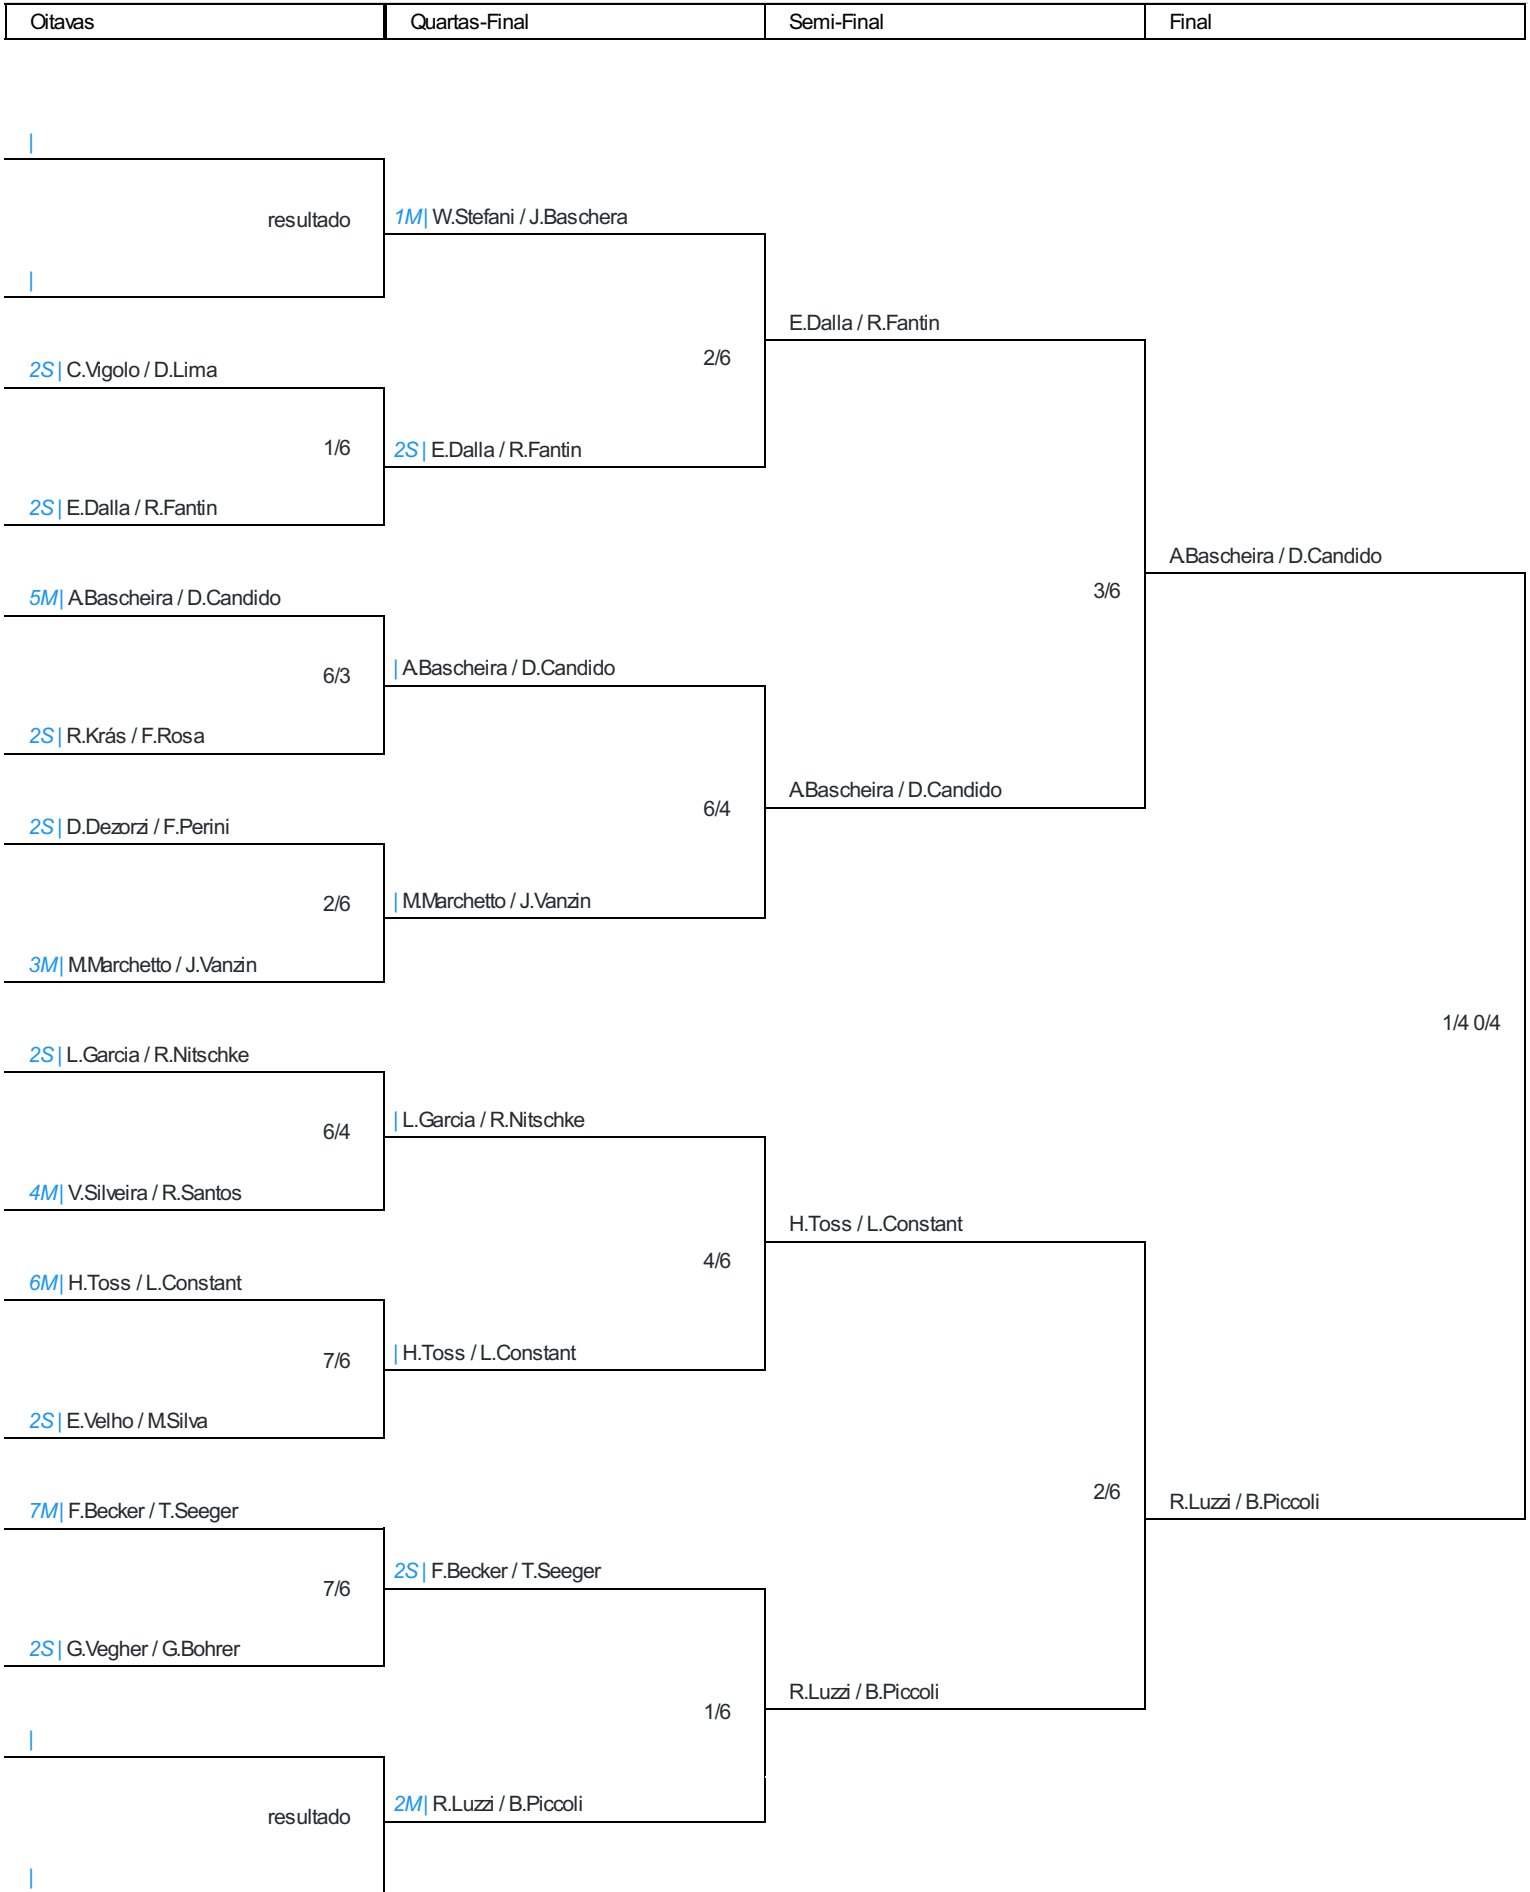

2ª ETAPA CBTSG 2024 - BOHRER SPORTS

OPEN MASCULINA

Tabela Eliminatória - Programação

Confrontos Eliminatórios					
Dia	Horário	Grupo	Jogador1	Jogador 2	Resultado
Dia - 00/00/0000	00:00	Oitavas			resultado
Dia - 00/00/0000	00:00	Oitavas	2S C.Vigolo / D.Lima	2S E.Dalla / R.Fantin	1/6
Dia - 00/00/0000	00:00	Oitavas	5MA Bascheira / D.Candido	2S R.Krás / F.Rosa	6/3
Dia - 00/00/0000	00:00	Oitavas	2S D.Dezorzi / F.Perini	3MM Marchetto / J.Vanzin	2/6
Dia - 00/00/0000	00:00	Oitavas	2S L.Garcia / R.Nitschke	4MV.Silveira / R.Santos	6/4
Dia - 00/00/0000	00:00	Oitavas	6MH.Toss / L.Constant	2S E.Velho / MSilva	7/6
Dia - 00/00/0000	00:00	Oitavas	7MF.Becker / T.Seeger	2S G.Vegher / G.Bohrer	7/6
Dia - 00/00/0000	00:00	Oitavas			resultado
Dia - 00/00/0000	00:00	Quartas	1MW.Stefani / J.Baschera	2S E.Dalla / R.Fantin	2/6
Dia - 00/00/0000	00:00	Quartas	ABascheira / D.Candido	MM Marchetto / J.Vanzin	6/4
Dia - 00/00/0000	00:00	Quartas	L.Garcia / R.Nitschke	H.Toss / L.Constant	4/6
Dia - 00/00/0000	00:00	Quartas	2S F.Becker / T.Seeger	2MR.Luzzi / B.Piccoli	1/6
Dia - 00/00/0000	00:00	Semi-Final	E.Dalla / R.Fantin	ABascheira / D.Candido	3/6
Dia - 00/00/0000	00:00	Semi-Final	H.Toss / L.Constant	R.Luzzi / B.Piccoli	2/6
Dia - 00/00/0000	00:00	Final	ABascheira / D.Candido	R.Luzzi / B.Piccoli	1/4 0/4