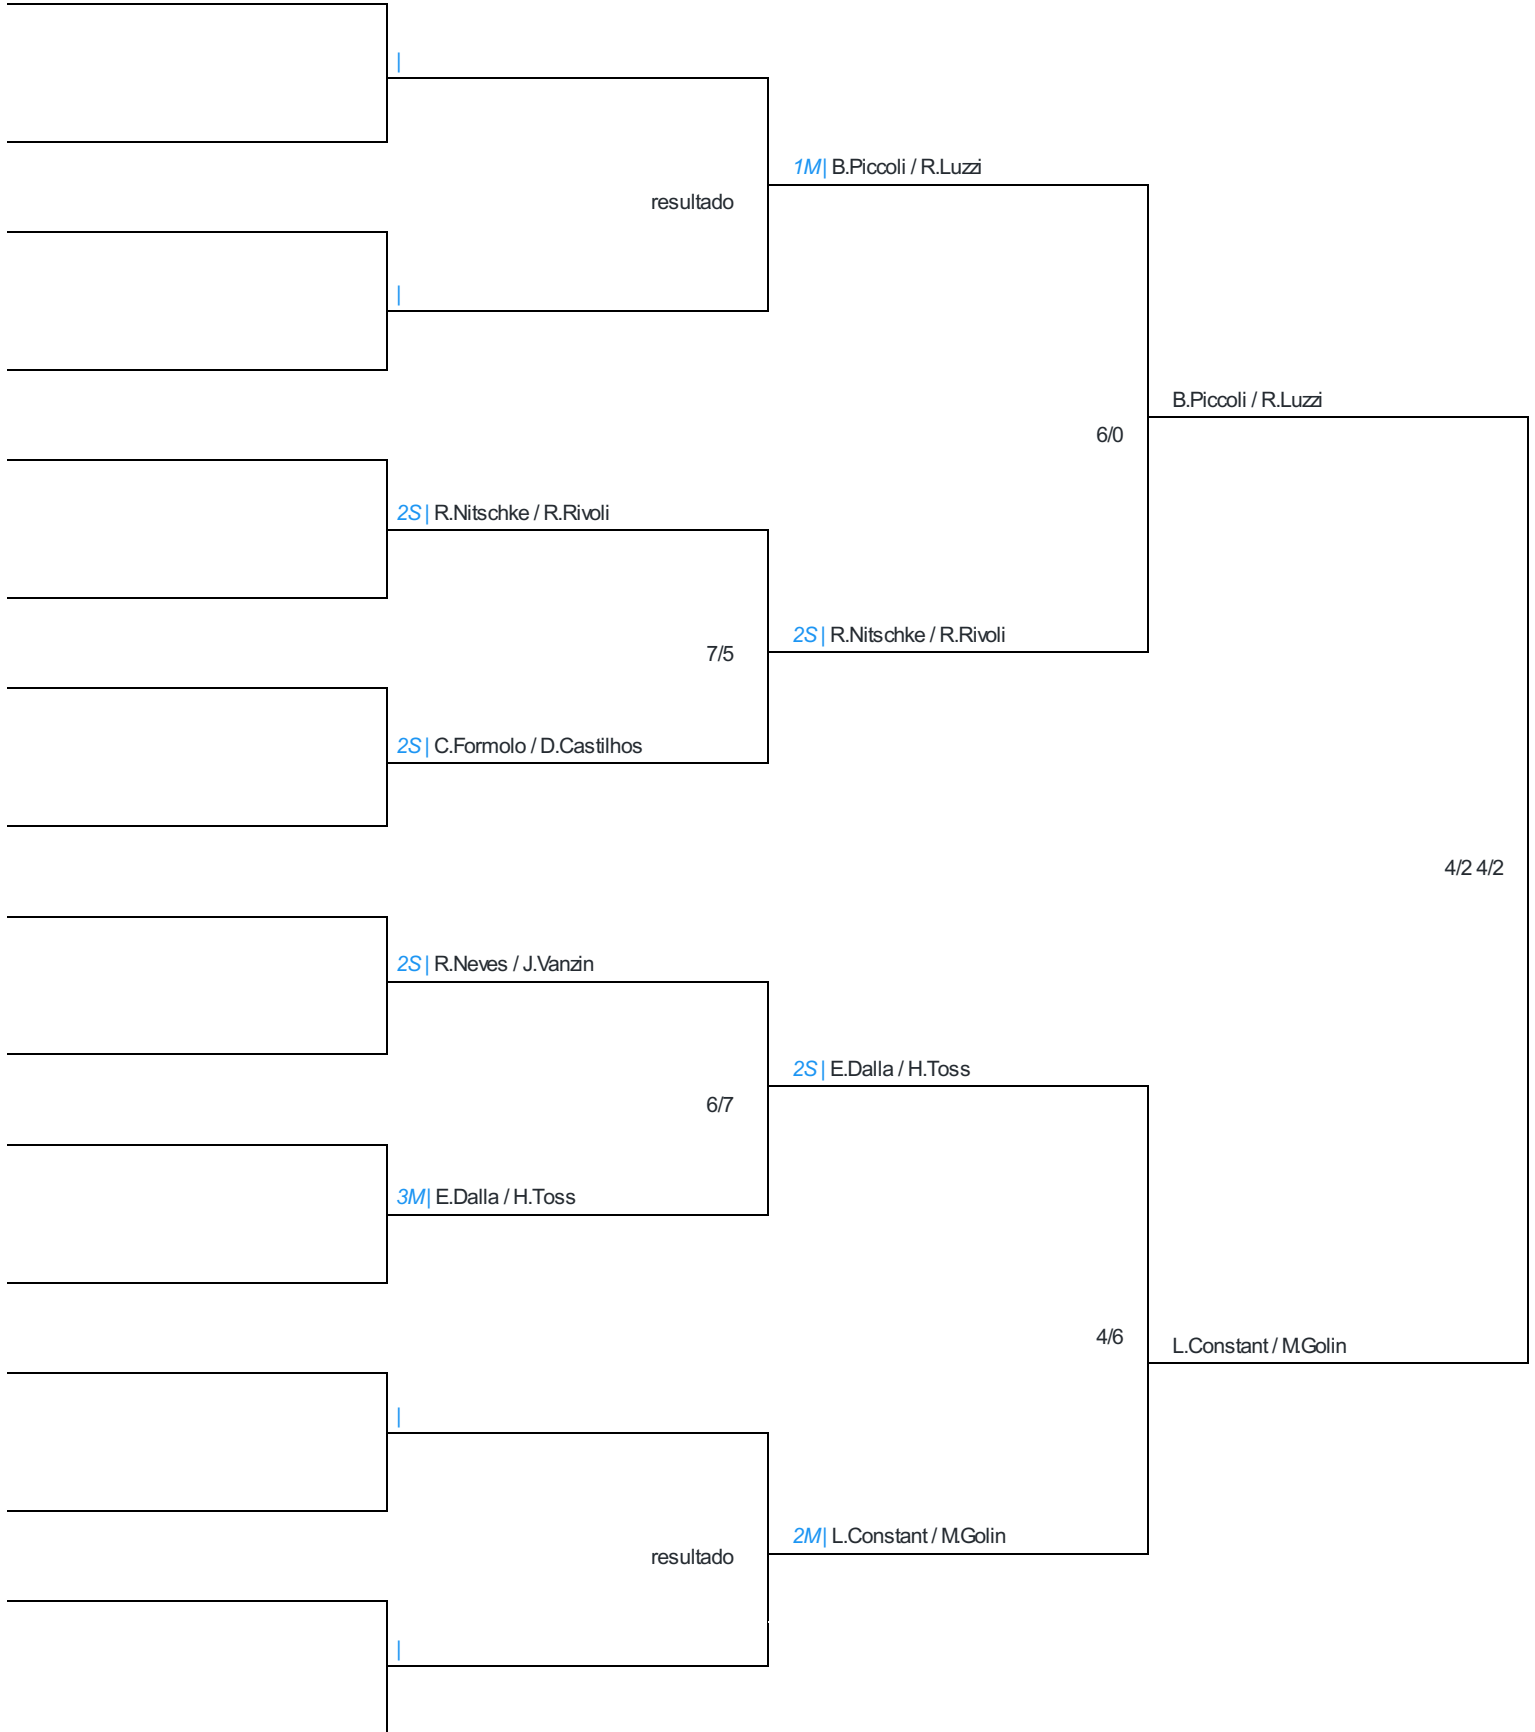

OBS: Empates duplos são desempatados via confronto direto ou average dependendo das configurações. Empates triplos são desempatados através de sorteio via sistema.

Confrontos GRUPO A (finalizado)					
Dia	Horário	Grupo	Jogador1	Jogador 2	Resultado
Dom - 15/09/2024	13:50	Grupo A	B.Piccoli / R.Luzzi	R.Neves / J.Vanzin	6/2
Dom - 15/09/2024	13:50	Grupo A	R.Constante / C.Rodrigues	B.Piccoli / R.Luzzi	0/6
Dom - 15/09/2024	13:50	Grupo A	R.Neves / J.Vanzin	R.Constante / C.Rodrigues	6/3

OBS: Empates duplos são desempatados via confronto direto ou average dependendo das configurações. Empates triplos são desempatados através de sorteio via sistema.

Confrontos GRUPO B (finalizado)					
Dia	Horário	Grupo	Jogador1	Jogador 2	Resultado
Dom - 15/09/2024	13:50	Grupo B	R.Nitschke / R.Rivoli	G.Panis / V.Gazola	6/0
Dom - 15/09/2024	13:50	Grupo B	G.Panis / V.Gazola	E.Dalla / H.Toss	1/6
Dom - 15/09/2024	13:50	Grupo B	E.Dalla / H.Toss	R.Nitschke / R.Rivoli	6/4

Oitavas	Quartas-Final	Semi-Final	Final
---------	---------------	------------	-------

Tabela Eliminatória - Programação

Confrontos Eliminatórios					
Dia	Horário	Grupo	Jogador1	Jogador 2	Resultado
Dia - 00/00/0000	00:00	Quartas			resultado
Dia - 00/00/0000	00:00	Quartas	2S R.Nitschke / R.Rivoli	2S C.Formolo / D.Castilhos	7/5
Dia - 00/00/0000	00:00	Quartas	2S R.Neves / J.Vanzin	3ME.Dalla / H.Toss	6/7
Dia - 00/00/0000	00:00	Quartas			resultado
Dia - 00/00/0000	00:00	Semi-Final	1MB.Piccoli / R.Luzzi	2S R.Nitschke / R.Rivoli	6/0
Dia - 00/00/0000	00:00	Semi-Final	2S E.Dalla / H.Toss	2ML.Constant / MGolin	4/6
Dia - 00/00/0000	00:00	Final	B.Piccoli / R.Luzzi	L.Constant / MGolin	4/2 4/2