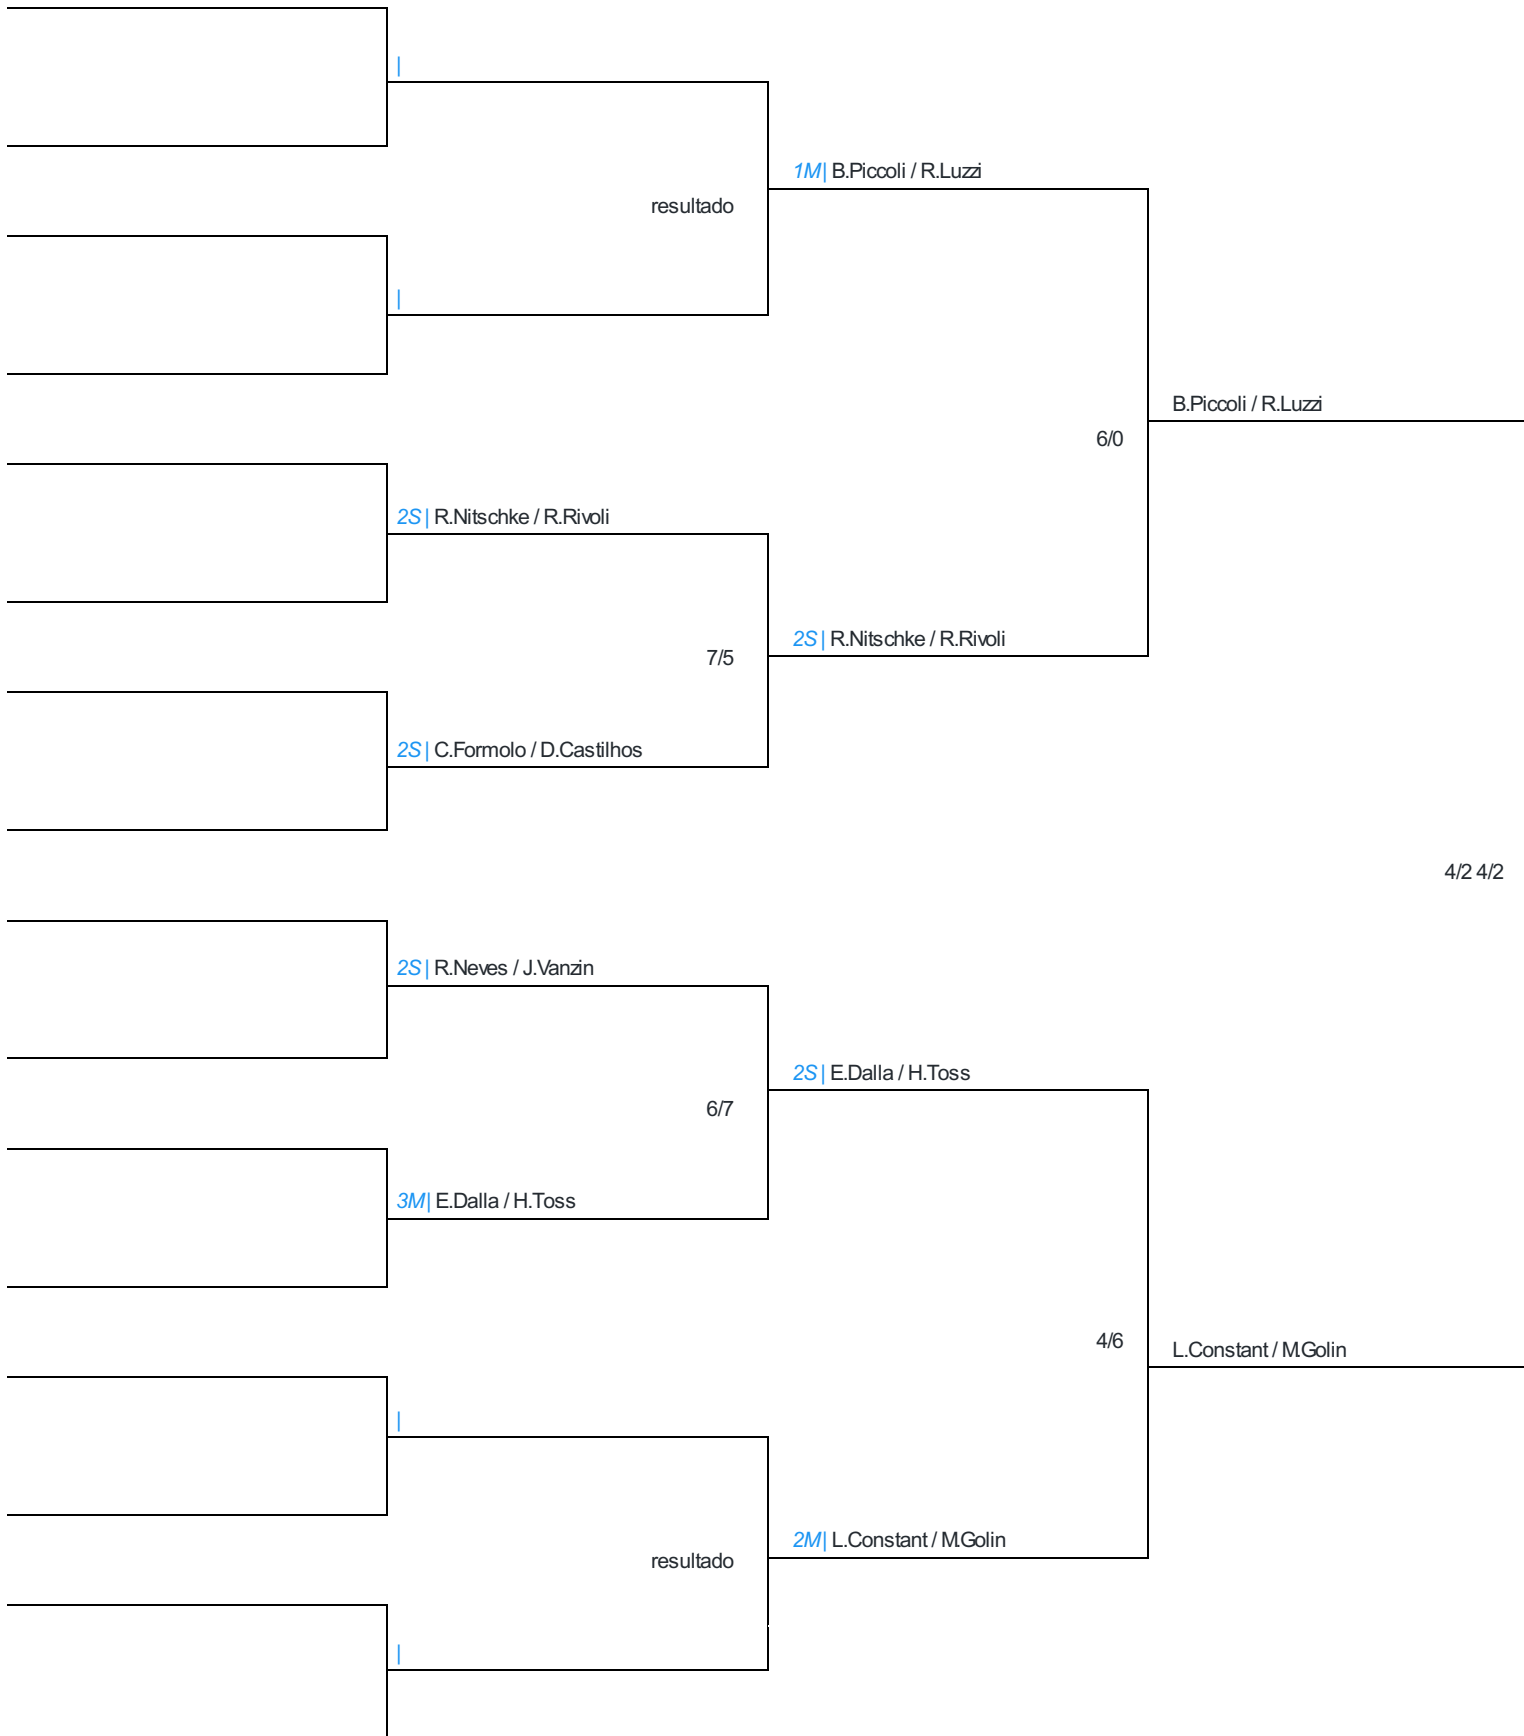

OBS: Empates duplos são desempatados via confronto direto ou average dependendo das configurações. Empates triplos são desempatados através de sorteio via sistema.

Confrontos GRUPO A (finalizado)					
Dia	Horário	Grupo	Jogador1	Jogador 2	Resultado
Dom - 15/09/2024	13:50	Grupo A	B.Piccoli / R.Luzzi	R.Neves / J.Vanzin	6/2
Dom - 15/09/2024	13:50	Grupo A	R.Constante / C.Rodrigues	B.Piccoli / R.Luzzi	0/6
Dom - 15/09/2024	13:50	Grupo A	R.Neves / J.Vanzin	R.Constante / C.Rodrigues	6/3

OBS: Empates duplos são desempatados via confronto direto ou average dependendo das configurações. Empates triplos são desempatados através de sorteio via sistema.

Confrontos GRUPO B (finalizado)					
Dia	Horário	Grupo	Jogador1	Jogador 2	Resultado
Dom - 15/09/2024	13:50	Grupo B	R.Nitschke / R.Rivoli	G.Panis / V.Gazola	6/0
Dom - 15/09/2024	13:50	Grupo B	G.Panis / V.Gazola	E.Dalla / H.Toss	1/6
Dom - 15/09/2024	13:50	Grupo B	E.Dalla / H.Toss	R.Nitschke / R.Rivoli	6/4

Oitavas	Quartas-Final	Semi-Final	Final
---------	---------------	------------	-------

Tabela Eliminatória - Programação

Confrontos Eliminatórios					
Dia	Horário	Grupo	Jogador1	Jogador 2	Resultado
Dia - 00/00/0000	00:00	Quartas			resultado
Dia - 00/00/0000	00:00	Quartas	2S R.Nitschke / R.Rivoli	2S C.Formolo / D.Castilhos	7/5
Dia - 00/00/0000	00:00	Quartas	2S R.Neves / J.Vanzin	3ME.Dalla / H.Toss	6/7
Dia - 00/00/0000	00:00	Quartas			resultado
Dia - 00/00/0000	00:00	Semi-Final	1MB.Piccoli / R.Luzzi	2S R.Nitschke / R.Rivoli	6/0
Dia - 00/00/0000	00:00	Semi-Final	2S E.Dalla / H.Toss	2ML.Constant / MGolin	4/6
Dia - 00/00/0000	00:00	Final	B.Piccoli / R.Luzzi	L.Constant / MGolin	4/2 4/2