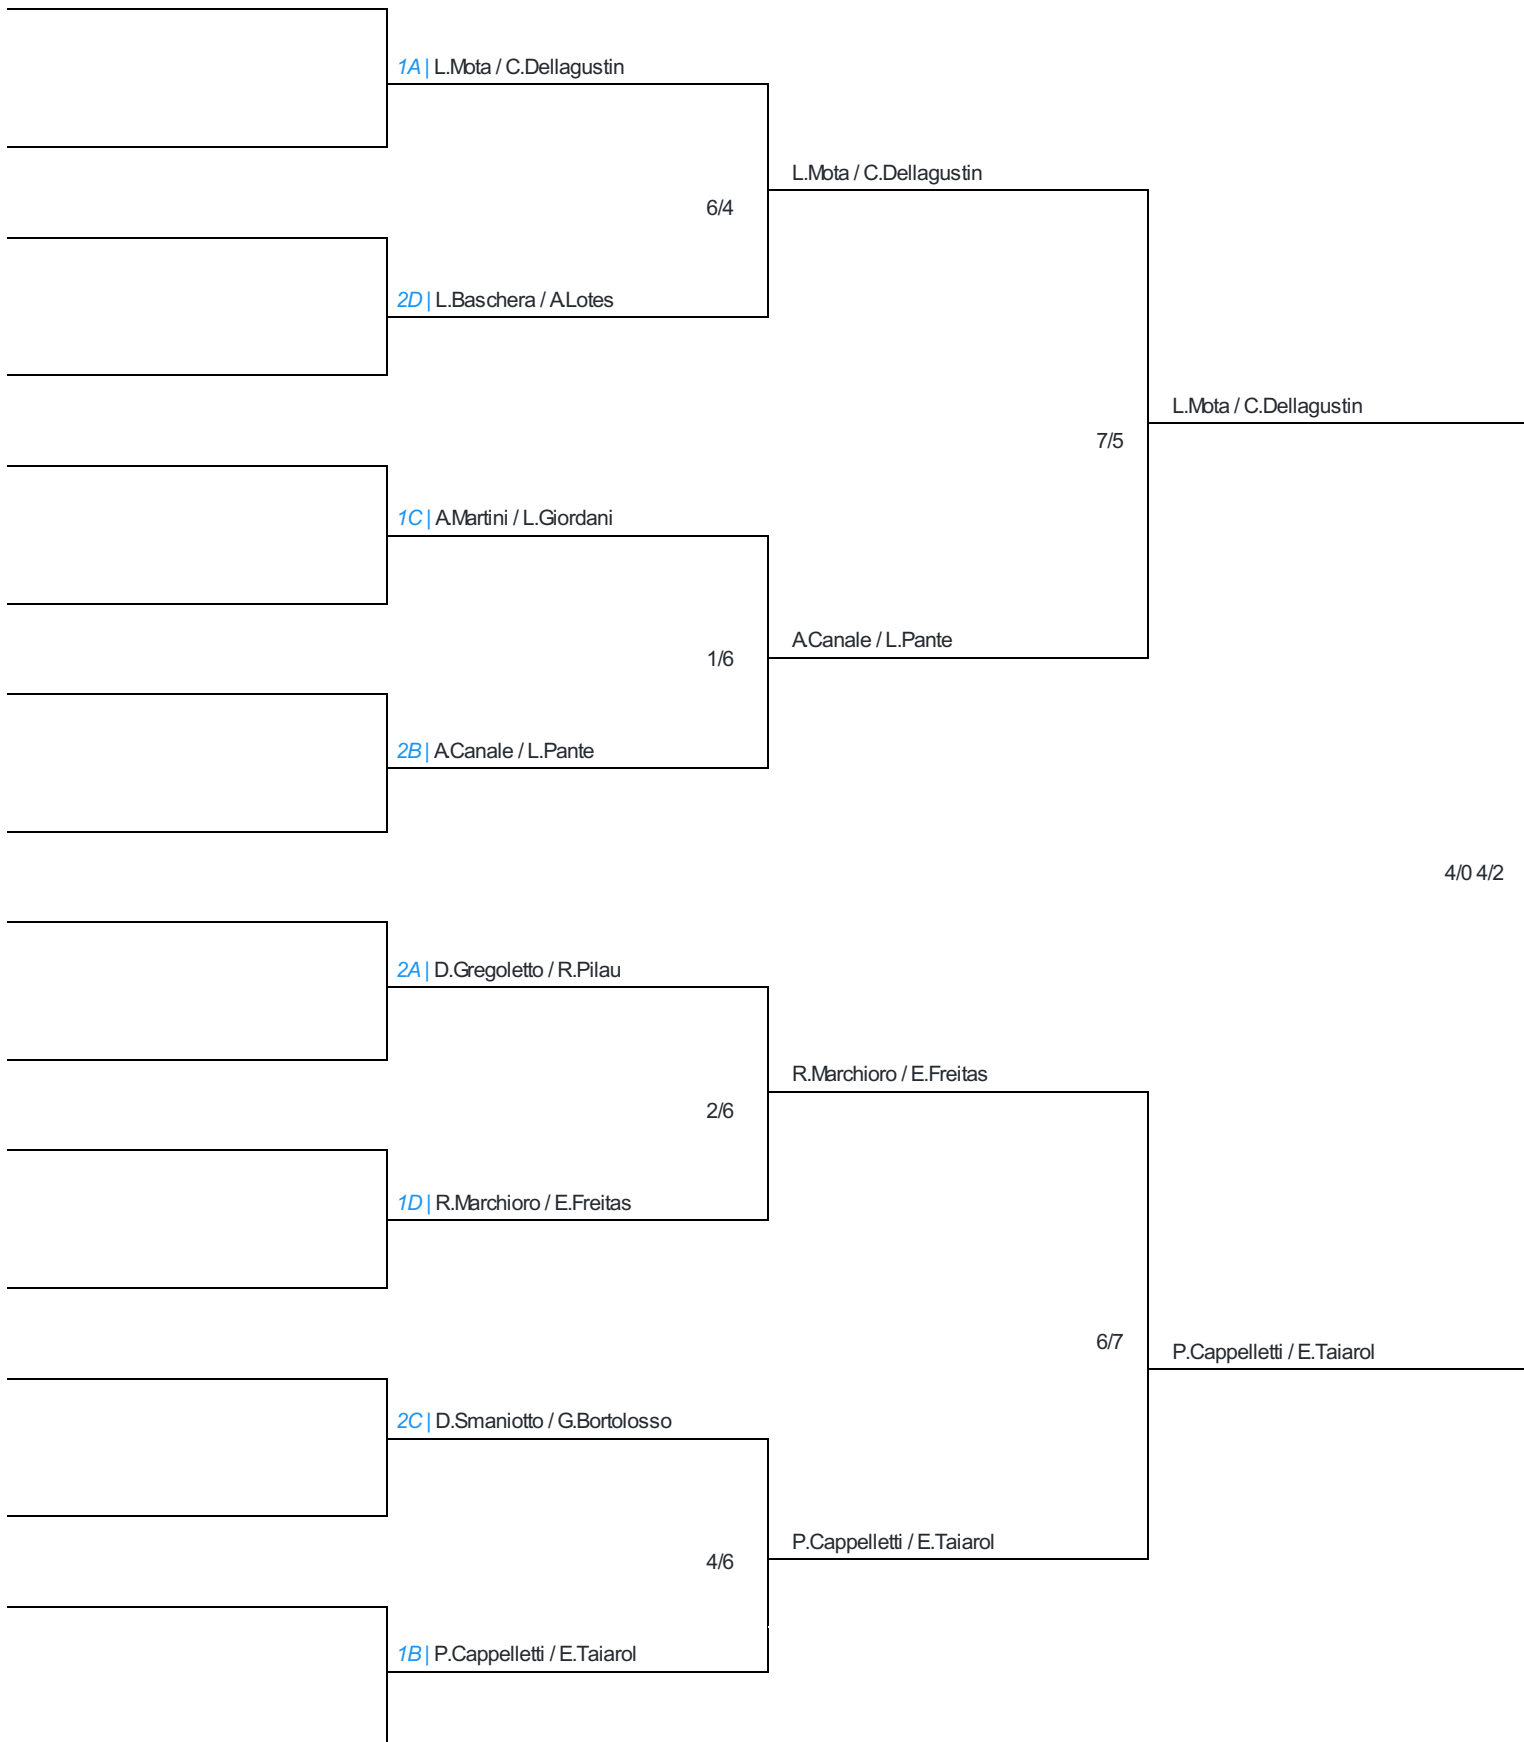

OBS: Empates duplos são desempatados via confronto direto ou average dependendo das configurações. Empates triplos são desempatados através de sorteio via sistema.

Confrontos GRUPO D (finalizado)					
Dia	Horário	Grupo	Jogador1	Jogador 2	Resultado
Dom - 18/08/2024	13:15	Grupo D	L.Baschera / ALotes	V.Simoni / R.Brambilla	6/4
Dom - 18/08/2024	13:15	Grupo D	R.Marchioro / E.Freitas	R.Freitas / V.Innes	6/1
Dom - 18/08/2024	13:15	Grupo D	L.Baschera / ALotes	R.Freitas / V.Innes	6/2
Dom - 18/08/2024	13:15	Grupo D	R.Marchioro / E.Freitas	V.Simoni / R.Brambilla	6/1
Dom - 18/08/2024	13:15	Grupo D	R.Freitas / V.Innes	V.Simoni / R.Brambilla	2/6
Dom - 18/08/2024	13:15	Grupo D	R.Marchioro / E.Freitas	L.Baschera / ALotes	6/3

4ª ETAPA CBTSG 2024 - EC BEACH CASA DE PEDRA

OPEN FEMININA

Oitavas	Quartas-Final	Semi-Final	Final
---------	---------------	------------	-------

Tabela Eliminatória - Programação

Confrontos Eliminatórios					
Dia	Horário	Grupo	Jogador1	Jogador 2	Resultado
Dia - 00/00/0000	00:00	Quartas	1A L.Mota / C.Dellagustin	2D L.Baschera / ALotes	6/4
Dia - 00/00/0000	00:00	Quartas	1C A.Martini / L.Giordani	2B A.Canale / L.Pante	1/6
Dia - 00/00/0000	00:00	Quartas	2A D.Gregoletto / R.Pilau	1D R.Marchioro / E.Freitas	2/6
Dia - 00/00/0000	00:00	Quartas	2C D.Smaniotto / G.Bortolosso	1B P.Cappelletti / E.Taiarol	4/6
Dia - 00/00/0000	00:00	Semi-Final	L.Mota / C.Dellagustin	A.Canale / L.Pante	7/5
Dia - 00/00/0000	00:00	Semi-Final	R.Marchioro / E.Freitas	P.Cappelletti / E.Taiarol	6/7
Dia - 00/00/0000	00:00	Final	L.Mota / C.Dellagustin	P.Cappelletti / E.Taiarol	4/0 4/2