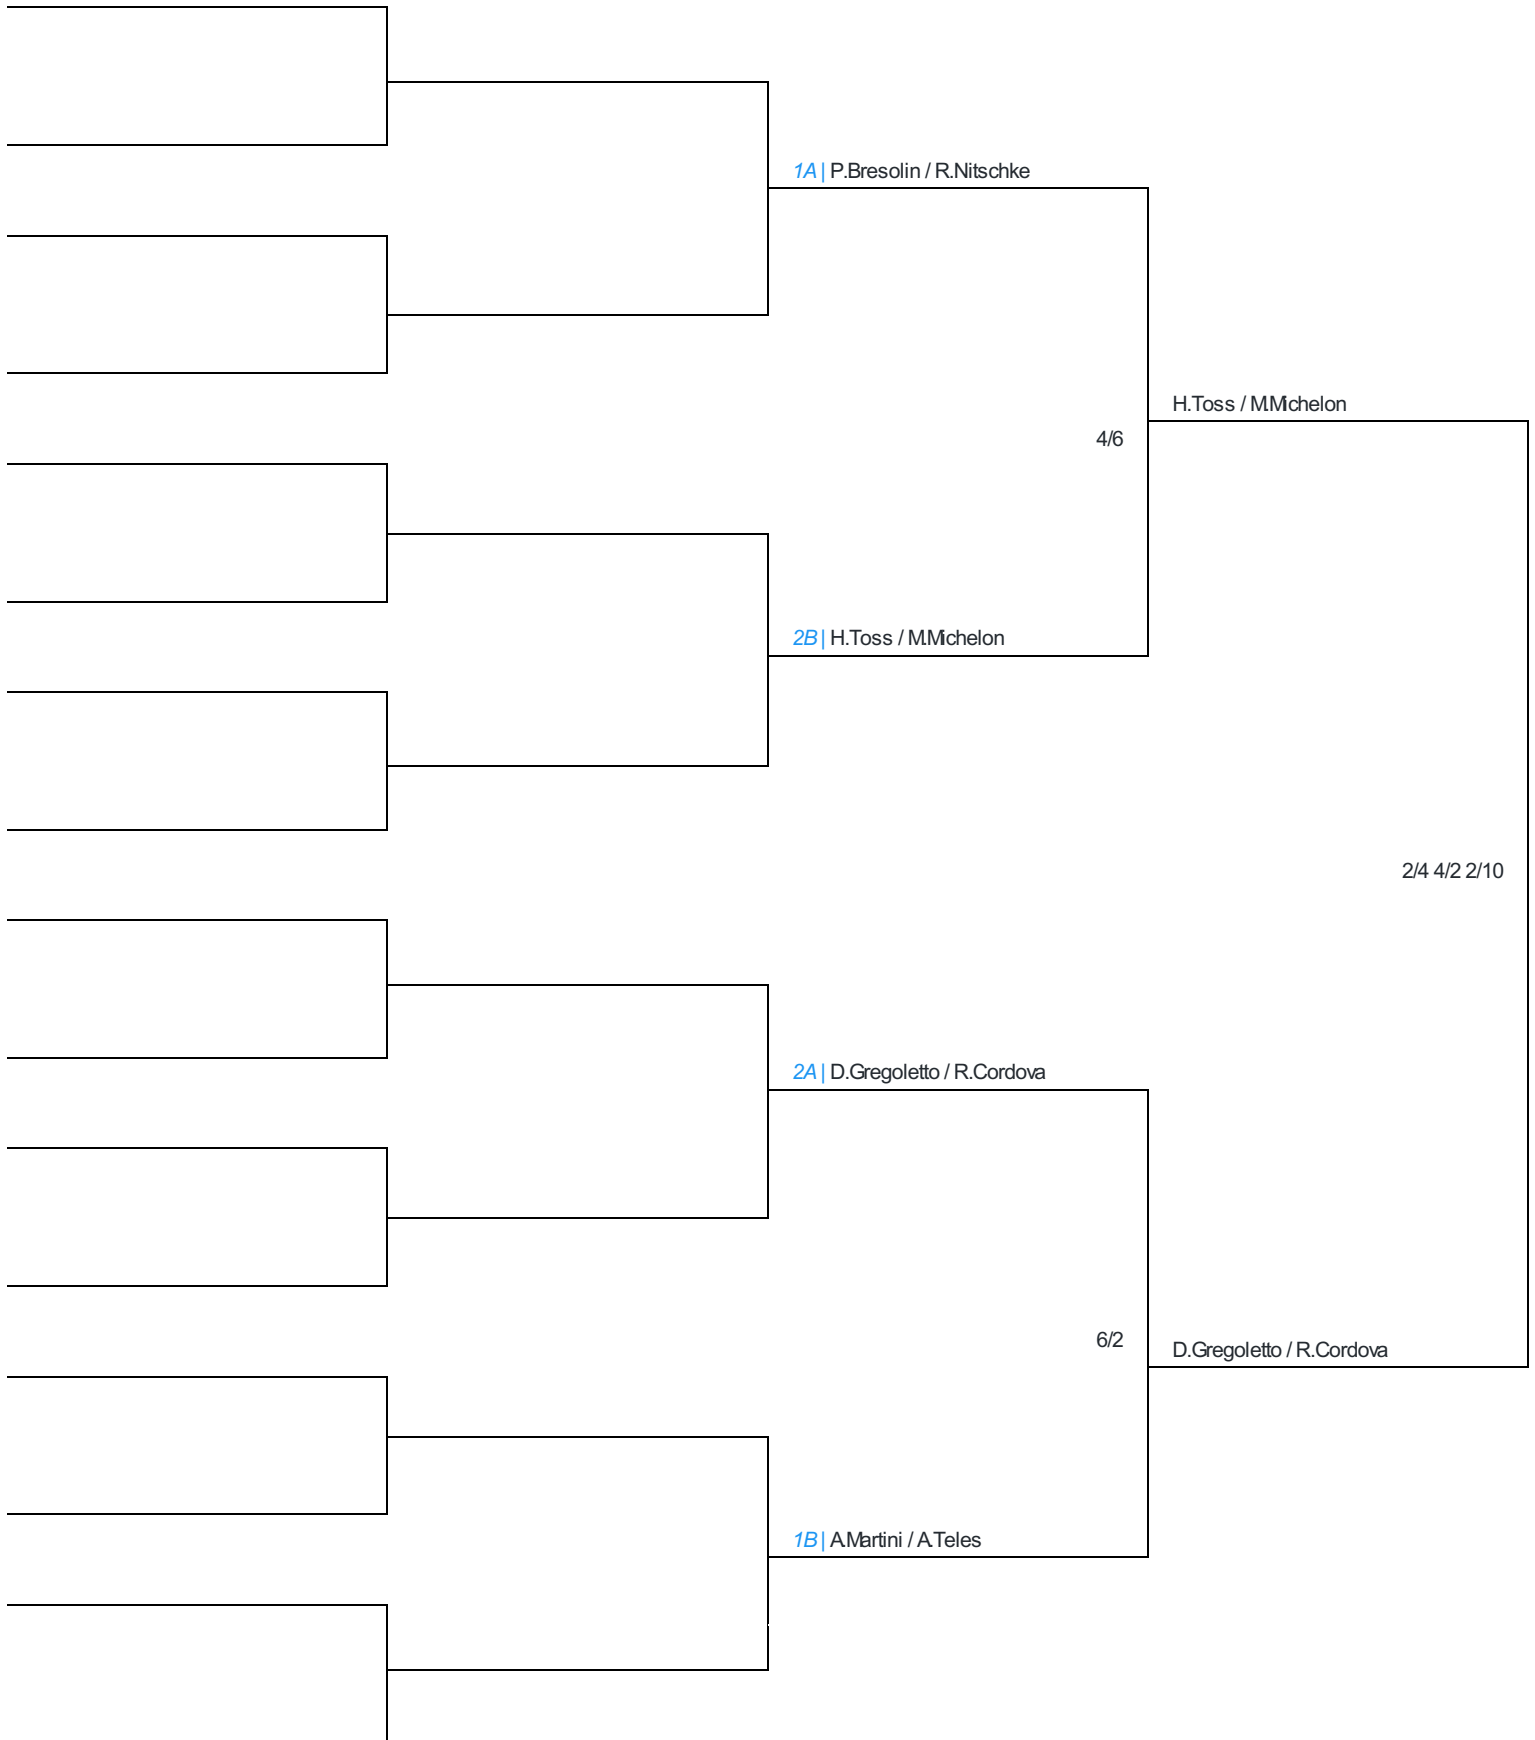

Local: Giovana Campo Clube (GCC)

Arbitragem: JUAN AMARAL

Esquema Pontos - CBTSG

Posição	Jogadores Grupo A		Jogos (V/D)	Game (GP)	Saldo	Average	Média
Posição: 1	ID#: 3950	P.Bresolin / R.Nitschke	2/0	13/9	2/4	0,59	2
Posição: 2	ID#: 4642	D.Gregoletto / R.Cordova	1/1	12/10	0/2	0,55	1
Posição: 3	ID#: 5766	J.Rodrigues / J.Reis	0/2	6/12	-2/-6	0,33	-3

OBS: Empates duplos são desempatados via confronto direto ou average dependendo das configurações. Empates triplos são desempatados através de sorteio via sistema.

Confrontos GRUPO A (finalizado)					
Dia	Horário	Grupo	Jogador1	Jogador 2	Resultado
Sex - 15/11/2024	13:00	Grupo A	P.Bresolin / R.Nitschke	D.Gregoletto / R.Cordova	7/6
Sex - 15/11/2024	13:00	Grupo A	P.Bresolin / R.Nitschke	J.Rodrigues / J.Reis	6/3
Sex - 15/11/2024	13:00	Grupo A	D.Gregoletto / R.Cordova	J.Rodrigues / J.Reis	6/3

OBS: Empates duplos são desempatados via confronto direto ou average dependendo das configurações. Empates triplos são desempatados através de sorteio via sistema.

Confrontos GRUPO B (finalizado)					
Dia	Horário	Grupo	Jogador1	Jogador 2	Resultado
Sex - 15/11/2024	13:00	Grupo B	AMartini / ATeles	H.Toss / MMichelon	6/3
Sex - 15/11/2024	13:00	Grupo B	E.Taiarol / V.Silveira	H.Toss / MMichelon	4/6
Sex - 15/11/2024	13:00	Grupo B	AMartini / ATeles	E.Taiarol / V.Silveira	6/2

1ª ETAPA CBTSG 2024 - GIOVANA CAMPO CLUBE

OPEN MISTA

Oitavas	Quartas-Final	Semi-Final	Final
---------	---------------	------------	-------

Tabela Eliminatória - Programação

Confrontos Eliminatórios					
Dia	Horário	Grupo	Jogador1	Jogador 2	Resultado
Dia - 00/00/0000	00:00	Semi-Final	1A P.Bresolin / R.Nitschke	2B H.Toss / M.Michelon	4/6
Dia - 00/00/0000	00:00	Semi-Final	2A D.Gregoletto / R.Cordova	1B A.Martini / A.Teles	6/2
Dia - 00/00/0000	00:00	Final	H.Toss / M.Michelon	D.Gregoletto / R.Cordova	2/4 4/2 2/10