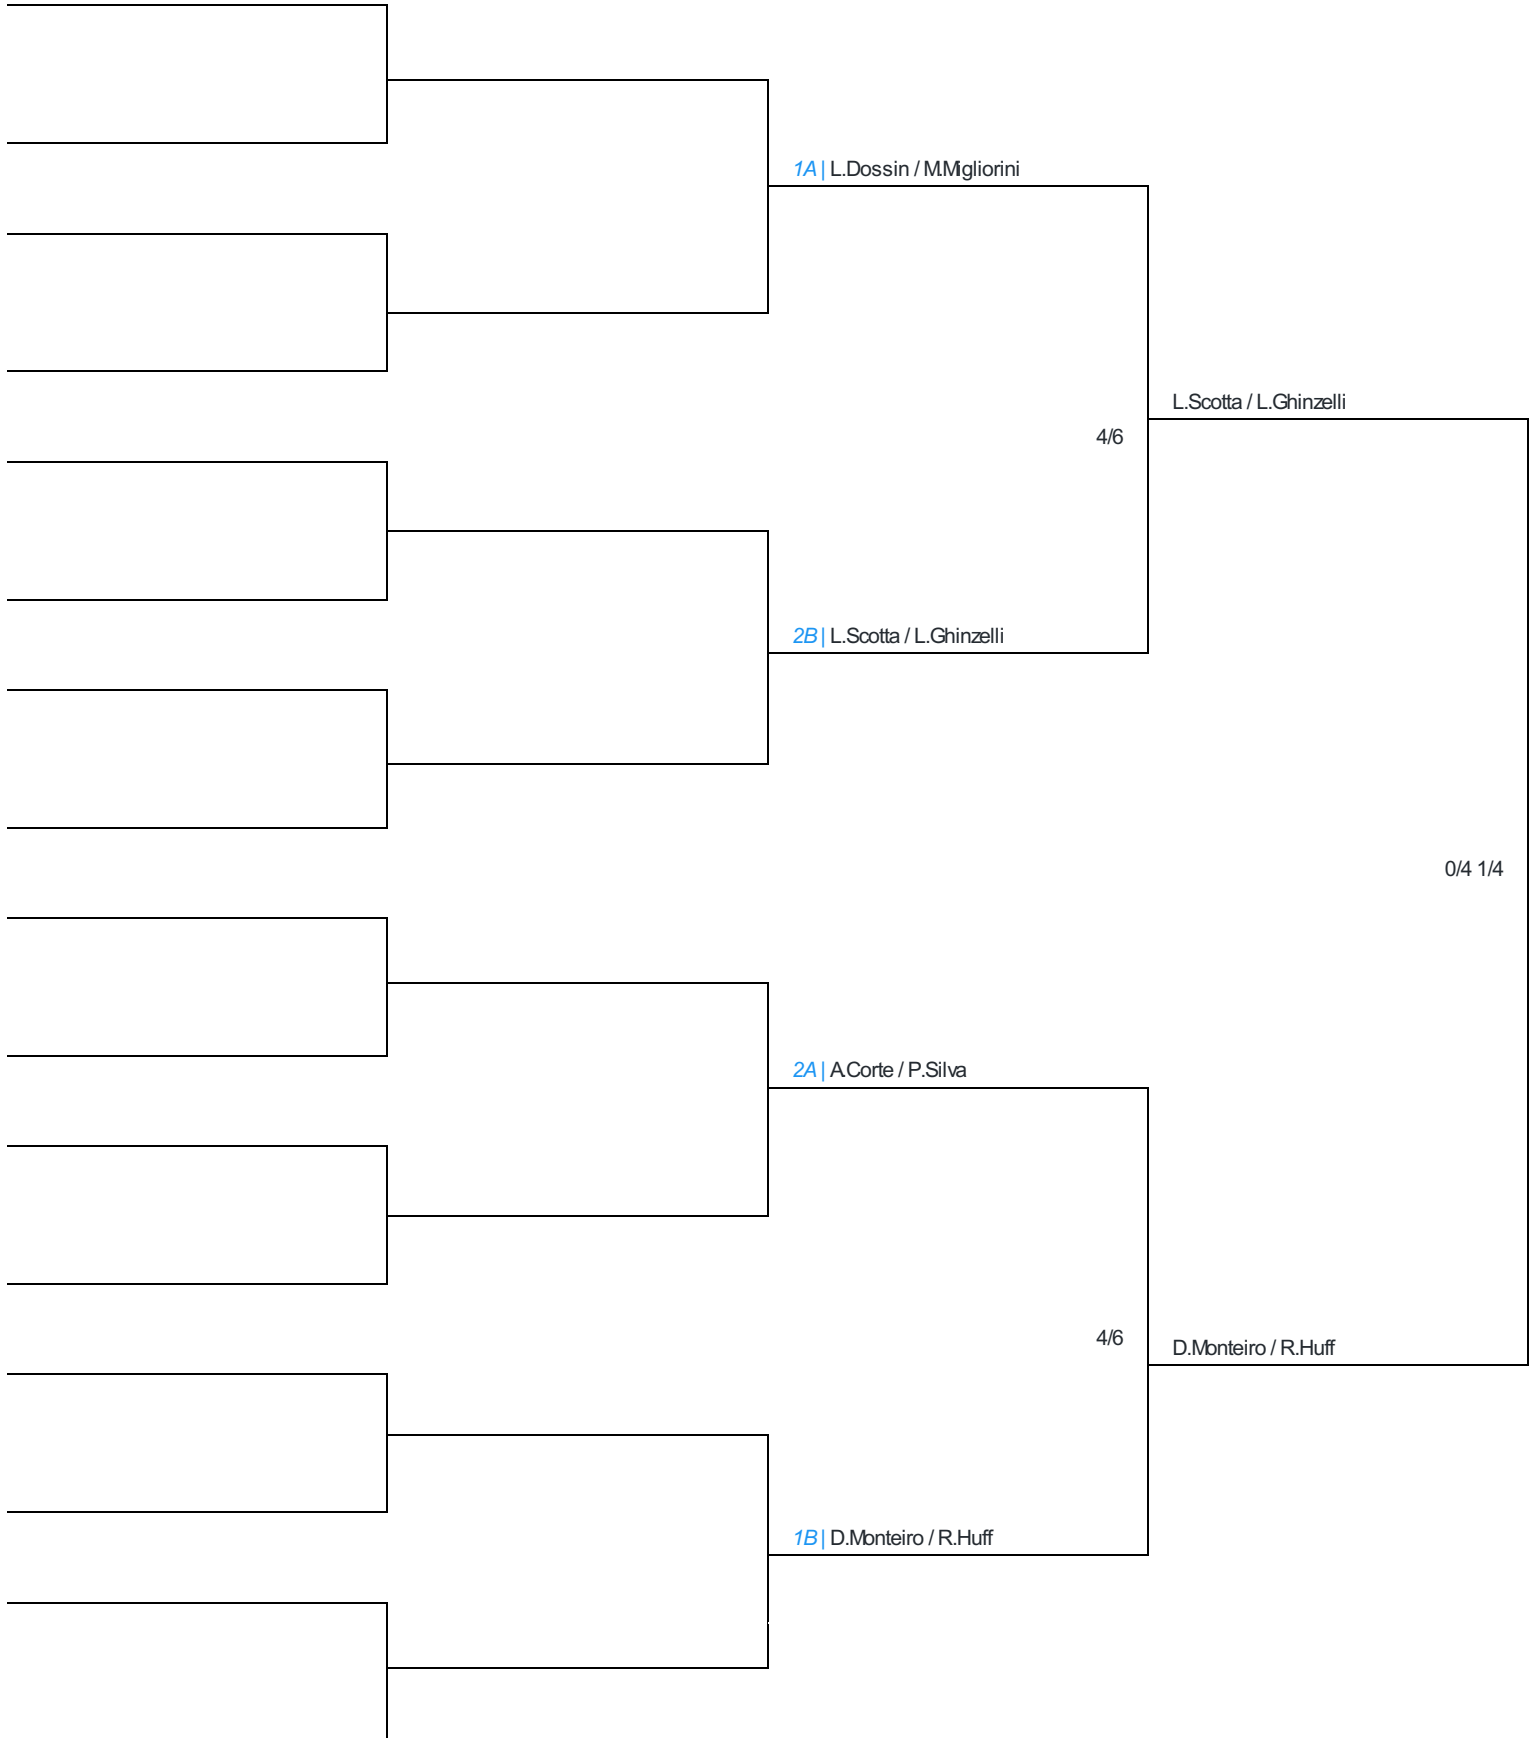

1ª ETAPA CBTSG 2024 - GIOVANA CAMPO CLUBE

DUPLA FEMININO INICIANTE

Local: Giovana Campo Clube (GCC)

Arbitragem: JUAN AMARAL

Esquema Pontos - CBTSG

Posição	Jogadores Grupo A		Jogos (V/D)	Game (GP)	Saldo	Average	Média
Posição: 1	ID#: 12137	L.Dossin / M.Migliorini	2/0	12/4	2/8	0,75	4
Posição: 2	ID#: 11625	A.Corte / P.Silva	1/1	8/8	0/0	0,5	0
Posição: 3	ID#: 11969	D.Serrano / A.Ziliotto	0/2	4/12	-2/-8	0,25	-4

OBS: Empates duplos são desempatados via confronto direto ou average dependendo das configurações. Empates triplos são desempatados através de sorteio via sistema.

Confrontos GRUPO A (finalizado)					
Dia	Horário	Grupo	Jogador1	Jogador 2	Resultado
Sex - 15/11/2024	13:00	Grupo A	A.Corte / P.Silva	D.Serrano / A.Ziliotto	6/2
Sex - 15/11/2024	13:00	Grupo A	A.Corte / P.Silva	L.Dossin / MMigliorini	2/6
Sex - 15/11/2024	13:00	Grupo A	D.Serrano / AZiliotto	L.Dossin / MMigliorini	2/6

OBS: Empates duplos são desempatados via confronto direto ou average dependendo das configurações. Empates triplos são desempatados através de sorteio via sistema.

Confrontos GRUPO B (finalizado)					
Dia	Horário	Grupo	Jogador1	Jogador 2	Resultado
Sex - 15/11/2024	13:00	Grupo B	B.Hoff / D.Osbel	L.Scotta / L.Ghinzelli	5/7
Sex - 15/11/2024	13:00	Grupo B	D.Monteiro / R.Huff	L.Scotta / L.Ghinzelli	6/1
Sex - 15/11/2024	13:00	Grupo B	B.Hoff / D.Osbel	D.Monteiro / R.Huff	0/6

1ª ETAPA CBTSG 2024 - GIOVANA CAMPO CLUBE

DUPLA FEMININO INCIANTE

Oitavas	Quartas-Final	Semi-Final	Final
---------	---------------	------------	-------

Tabela Eliminatória - Programação

Confrontos Eliminatórios					
Dia	Horário	Grupo	Jogador1	Jogador 2	Resultado
Dia - 00/00/0000	00:00	Semi-Final	1A L.Dossin / MMgIorini	2B L.Scotta / L.Ghinzelli	4/6
Dia - 00/00/0000	00:00	Semi-Final	2A A.Corte / P.Silva	1B D.Monteiro / R.Huff	4/6
Dia - 00/00/0000	00:00	Final	L.Scotta / L.Ghinzelli	D.Monteiro / R.Huff	0/4 1/4