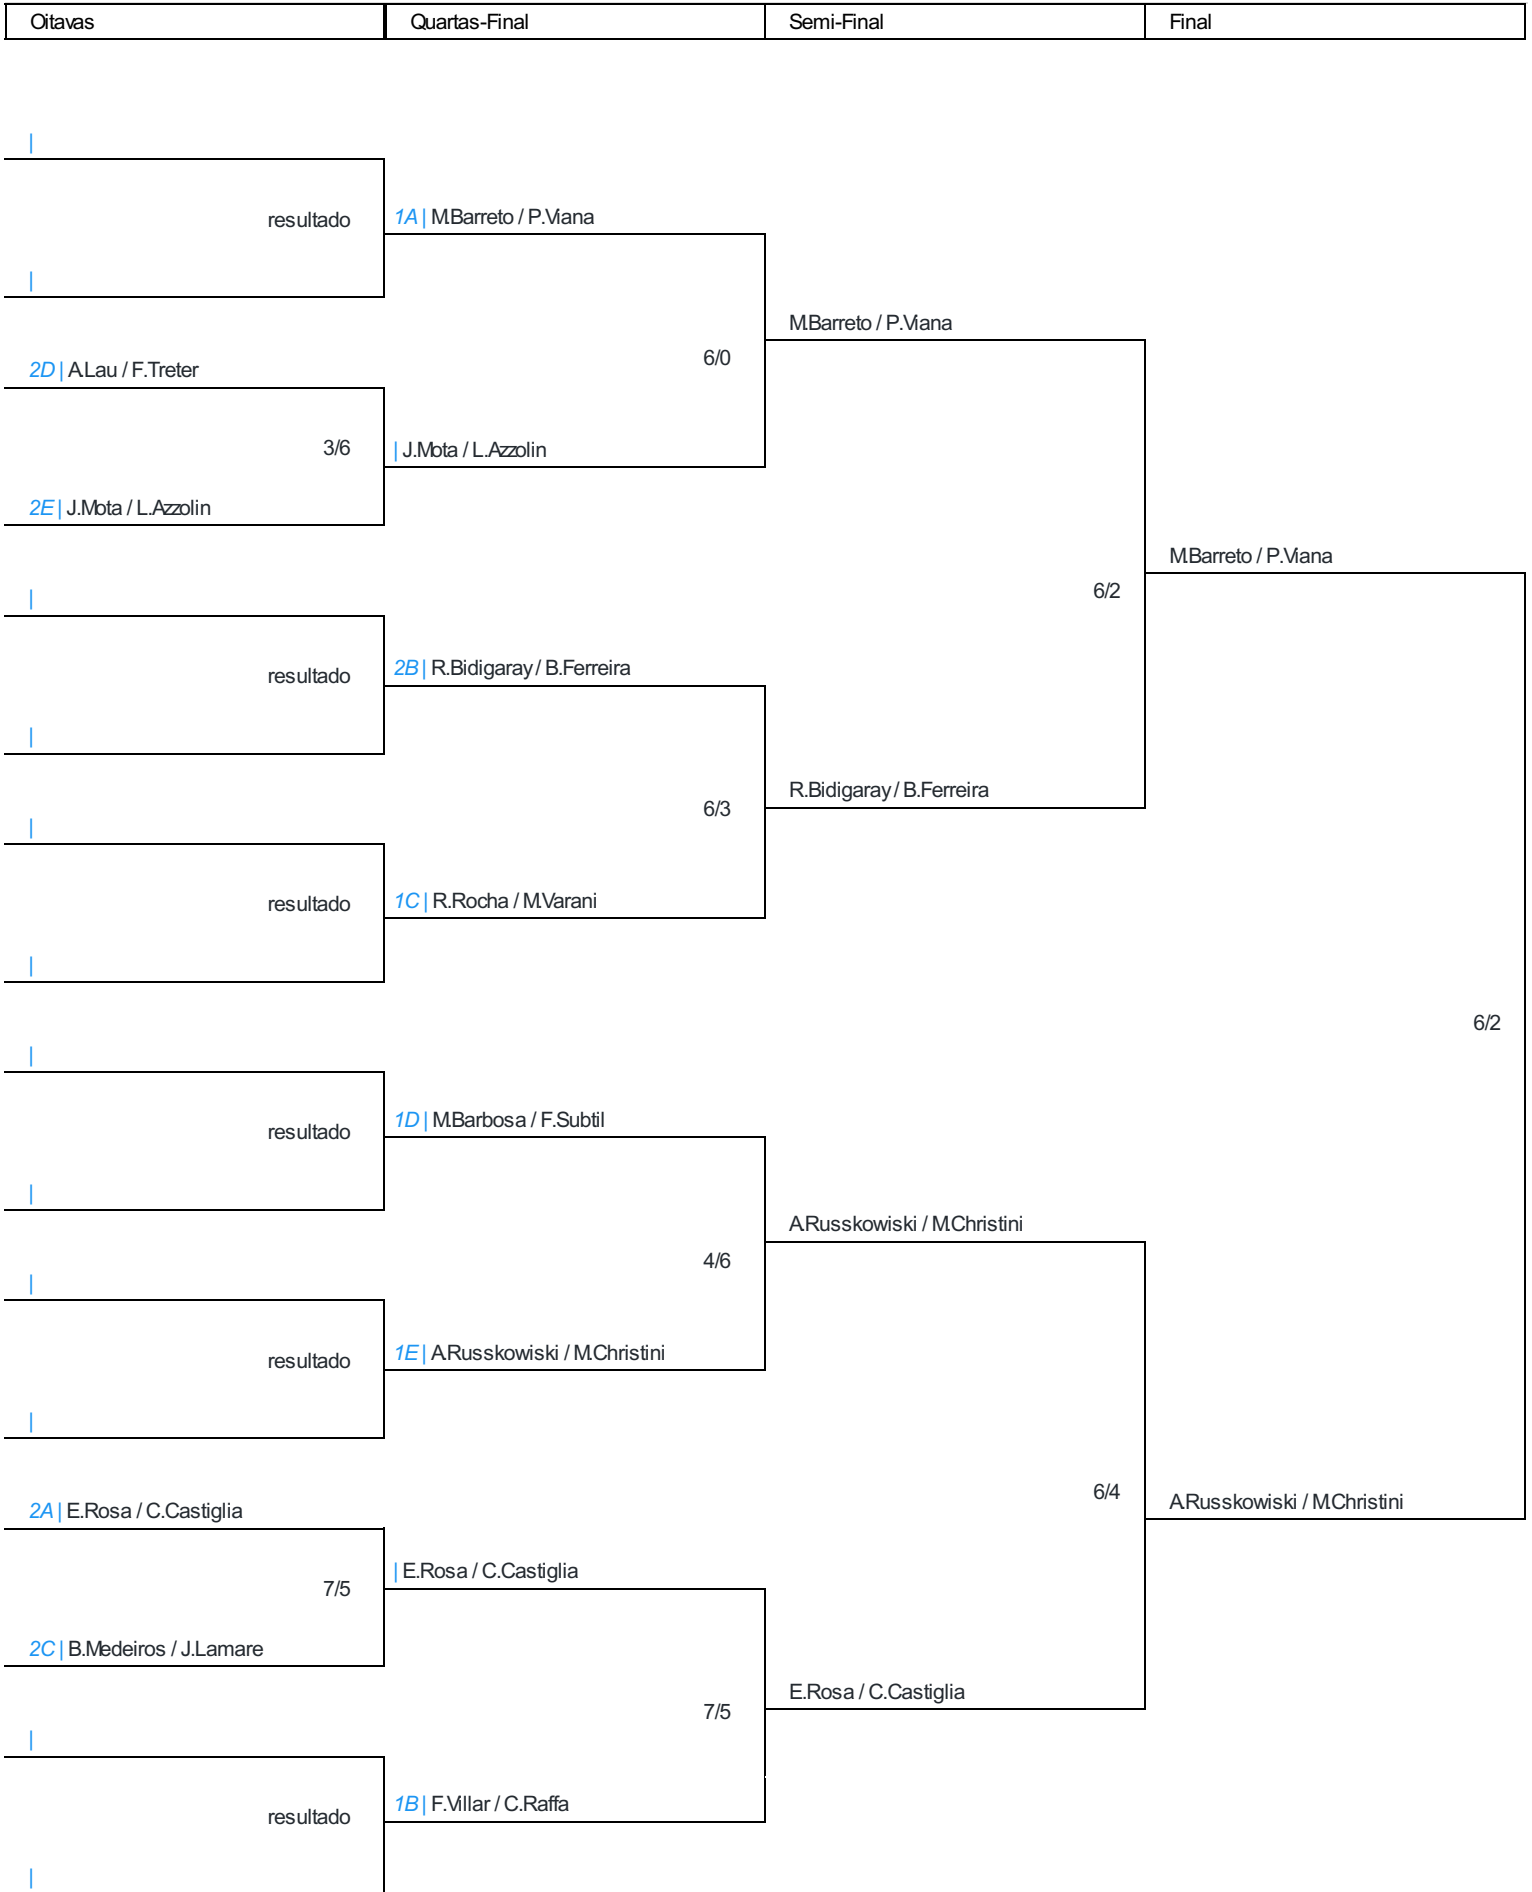

Local: Winge Esportes (WS)

Arbitragem: Christopher Mcpherson

Ranking Beachsul Open

Posição	Jogadores Grupo A		Jogos (V/D)	Game (GP)	Saldo	Average	Média
Posição: 1	ID#: 9771	M.Barreto / P.Viana	2/0	12/2	2/10	0,86	5
Posição: 2	ID#: 6858	E.Rosa / C.Castiglia	1/1	7/10	0/-3	0,41	-1,5
Posição: 3	ID#: 7570	T.Missel / J.Toledo	0/2	5/12	-2/-7	0,29	-3,5

2ª BEACHSUL OPEN

DUPLA MASCULINO D

Tabela Eliminatória - Programação

Confrontos Eliminatórios					
Dia	Horário	Grupo	Jogador1	Jogador 2	Resultado
Dom - 07/04/2024	11:00	Oitavas			resultado
Dom - 07/04/2024	11:00	Oitavas	2D A.Lau / F.Treter	2E J.Mota / L.Azzolin	3/6
Dom - 07/04/2024	11:00	Oitavas			resultado
Dom - 07/04/2024	11:00	Oitavas			resultado
Dom - 07/04/2024	11:00	Oitavas			resultado
Dom - 07/04/2024	11:00	Oitavas			resultado
Dom - 07/04/2024	11:00	Oitavas	2A E.Rosa / C.Castiglia	2C B.Medeiros / J.Lamare	7/5
Dom - 07/04/2024	11:00	Oitavas			resultado
Dom - 07/04/2024	12:30	Quartas	1A M.Barreto / P.Vana	J.Mota / L.Azzolin	6/0
Dom - 07/04/2024	12:30	Quartas	2B R.Bidigaray / B.Ferreira	1C R.Rocha / M.Varani	6/3
Dom - 07/04/2024	12:30	Quartas	1D M.Barbosa / F.Subtil	1E A.Ruszkowski / M.Christini	4/6
Dom - 07/04/2024	12:30	Quartas	E.Rosa / C.Castiglia	1B F.Millar / C.Raffa	7/5
Dom - 07/04/2024	14:00	Semi-Final	M.Barreto / P.Vana	R.Bidigaray / B.Ferreira	6/2
Dom - 07/04/2024	14:00	Semi-Final	A.Ruszkowski / M.Christini	E.Rosa / C.Castiglia	6/4
Dom - 07/04/2024	15:30	Final	M.Barreto / P.Vana	A.Ruszkowski / M.Christini	6/2