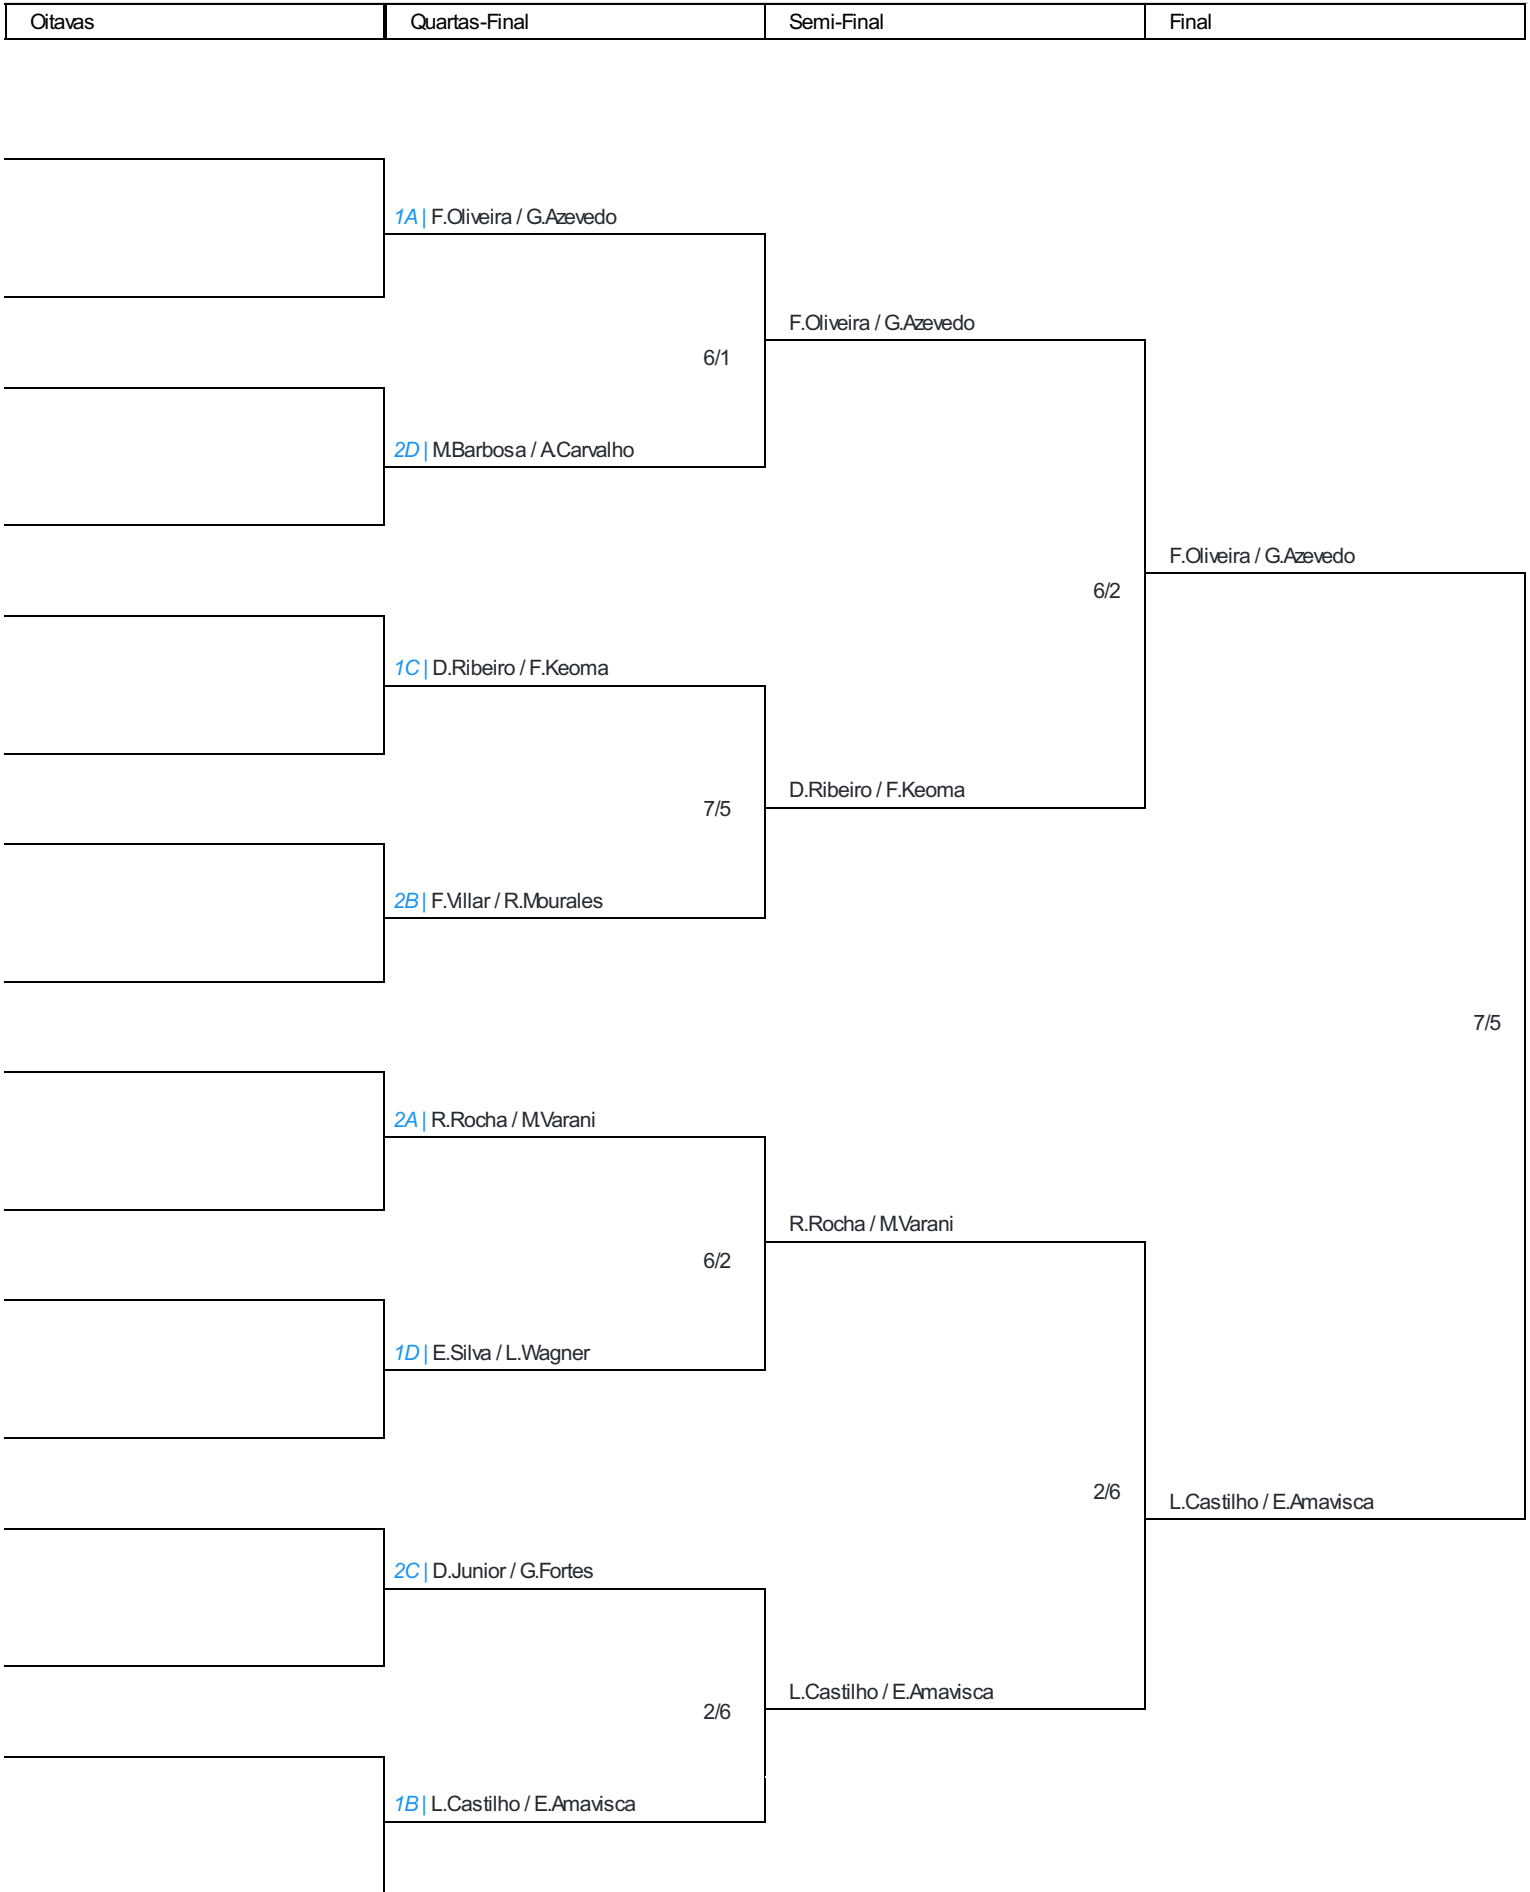

Local: Winge Esportes (WS)

Arbitragem: Christopher Mcpherson

Ranking Beachsul Open

Posição	Jogadores Grupo A		Jogos (V/D)	Game (GP)	Saldo	Average	Média
Posição: 1	ID#: 11733	F.Oliveira / G.Azevedo	2/0	12/4	2/8	0,75	4
Posição: 2	ID#: 7299	R.Rocha / M.Varani	1/1	8/7	0/1	0,53	0,5
Posição: 3	ID#: 12155	A.Parahiba / I.Britto	0/2	3/12	-2/-9	0,2	-4,5

OBS: Empates duplos são desempatados via confronto direto ou average dependendo das configurações. Empates triplos são desempatados através de sorteio via sistema.

Confrontos GRUPO A (finalizado)					
Dia	Horário	Grupo	Jogador1	Jogador 2	Resultado
Sab - 09/11/2024	11:30	Grupo A	R.Rocha / M.Varani	F.Oliveira / G.Azevedo	2/6
Sab - 09/11/2024	11:30	Grupo A	R.Rocha / M.Varani	A.Parahiba / I.Britto	6/1
Sab - 09/11/2024	11:30	Grupo A	F.Oliveira / G.Azevedo	A.Parahiba / I.Britto	6/2

3ª BEACHSUL OPEN

DUPLA MASCULINO D

Tabela Eliminatória - Programação

Confrontos Eliminatórios					
Dia	Horário	Grupo	Jogador1	Jogador 2	Resultado
Sab - 09/11/2024	13:00	Quartas	1A F.Oliveira / G.Azevedo	2D M.Barbosa / A.Carvalho	6/1
Sab - 09/11/2024	13:00	Quartas	1C D.Ribeiro / F.Keoma	2B F.Villar / R.Mourales	7/5
Sab - 09/11/2024	13:00	Quartas	2A R.Rocha / M.Varani	1D E.Silva / L.Wagner	6/2
Sab - 09/11/2024	13:00	Quartas	2C D.Junior / G.Fortes	1B L.Castilho / E.Amavisca	2/6
Sab - 09/11/2024	14:00	Semi-Final	F.Oliveira / G.Azevedo	D.Ribeiro / F.Keoma	6/2
Sab - 09/11/2024	14:00	Semi-Final	R.Rocha / M.Varani	L.Castilho / E.Amavisca	2/6
Sab - 09/11/2024	14:30	Final	F.Oliveira / G.Azevedo	L.Castilho / E.Amavisca	7/5