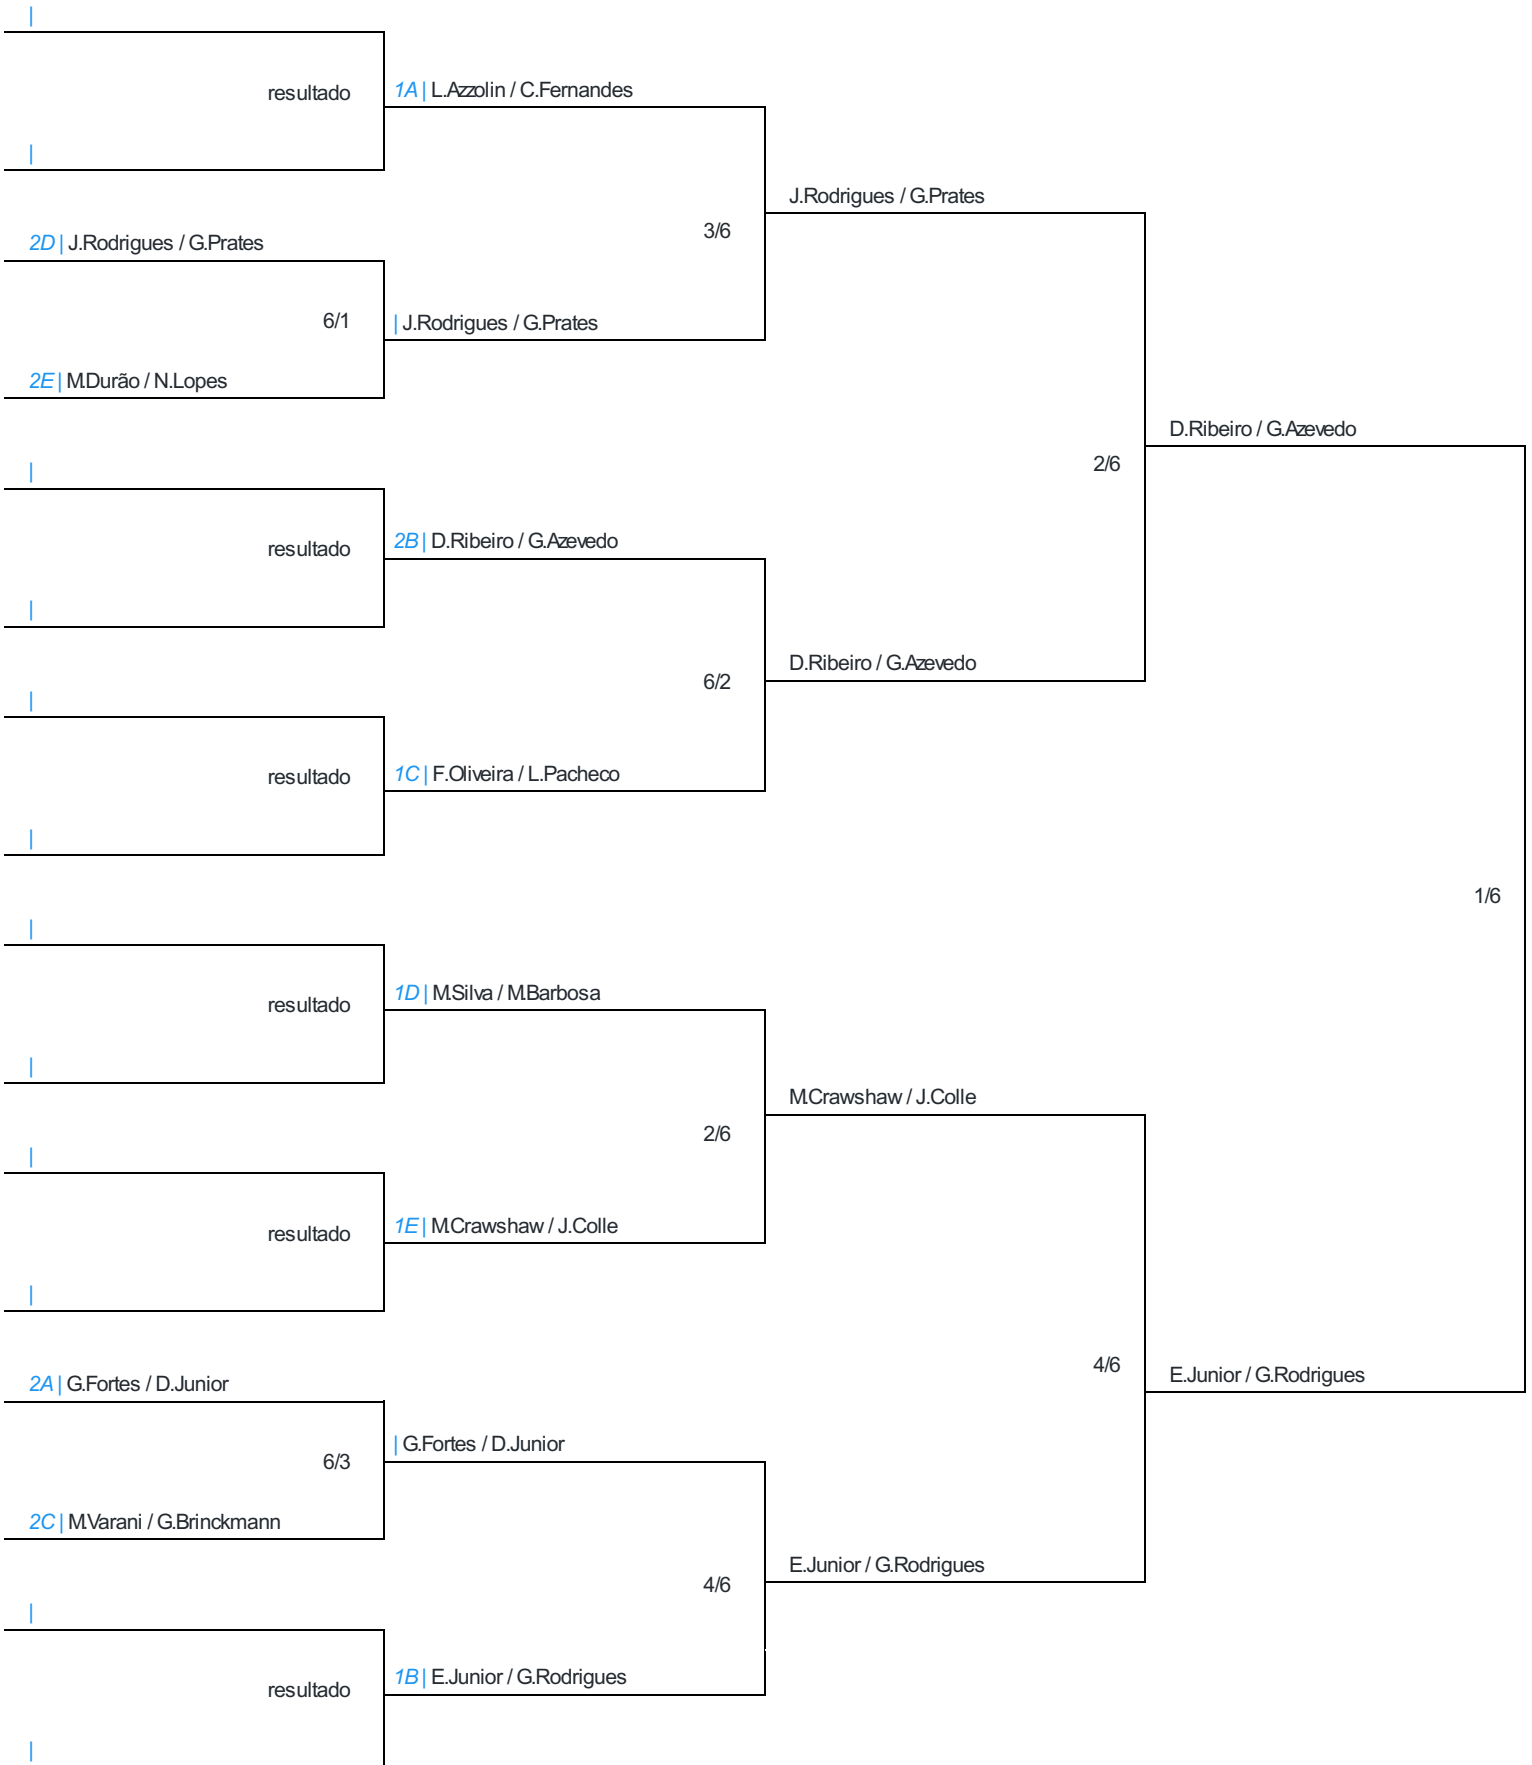

OBS: Empates duplos são desempatados via confronto direto ou average dependendo das configurações. Empates triplos são desempatados através de sorteio via sistema.

Confrontos GRUPO B (finalizado)					
Dia	Horário	Grupo	Jogador1	Jogador 2	Resultado
Dom - 15/09/2024	10:30	Grupo B	F.Mundt / A.Lau	D.Ribeiro / G.Azevedo	2/6
Dom - 15/09/2024	10:30	Grupo B	F.Mundt / A.Lau	E.Junior / G.Rodrigues	7/6
Dom - 15/09/2024	10:30	Grupo B	E.Junior / G.Rodrigues	D.Ribeiro / G.Azevedo	6/1

Oitavas	Quartas-Final	Semi-Final	Final
---------	---------------	------------	-------

Tabela Eliminatória - Programação

Confrontos Eliminatórios					
Dia	Horário	Grupo	Jogador1	Jogador 2	Resultado
Dom - 15/09/2024	11:30	Oitavas			resultado
Dom - 15/09/2024	11:30	Oitavas	2D J.Rodrigues / G.Prates	2E MDurão / N.Lopes	6/1
Dom - 15/09/2024	11:30	Oitavas			resultado
Dom - 15/09/2024	11:30	Oitavas			resultado
Dom - 15/09/2024	11:30	Oitavas			resultado
Dom - 15/09/2024	11:30	Oitavas			resultado
Dom - 15/09/2024	11:30	Oitavas	2A G.Fortes / D.Junior	2C MVarani / G.Brinckmann	6/3
Dom - 15/09/2024	11:30	Oitavas			resultado
Dom - 15/09/2024	12:00	Quartas	1A L.Azzolin / C.Fernandes	J.Rodrigues / G.Prates	3/6
Dom - 15/09/2024	12:00	Quartas	2B D.Ribeiro / G.Azevedo	1C F.Oliveira / L.Pacheco	6/2
Dom - 15/09/2024	12:00	Quartas	1D MSilva / MBarbosa	1E MCrawshaw / J.Colle	2/6
Dom - 15/09/2024	12:00	Quartas	G.Fortes / D.Junior	1B E.Junior / G.Rodrigues	4/6
Dom - 15/09/2024	14:30	Semi-Final	J.Rodrigues / G.Prates	D.Ribeiro / G.Azevedo	2/6
Dom - 15/09/2024	14:30	Semi-Final	MCrawshaw / J.Colle	E.Junior / G.Rodrigues	4/6
Dom - 15/09/2024	15:30	Final	D.Ribeiro / G.Azevedo	E.Junior / G.Rodrigues	1/6