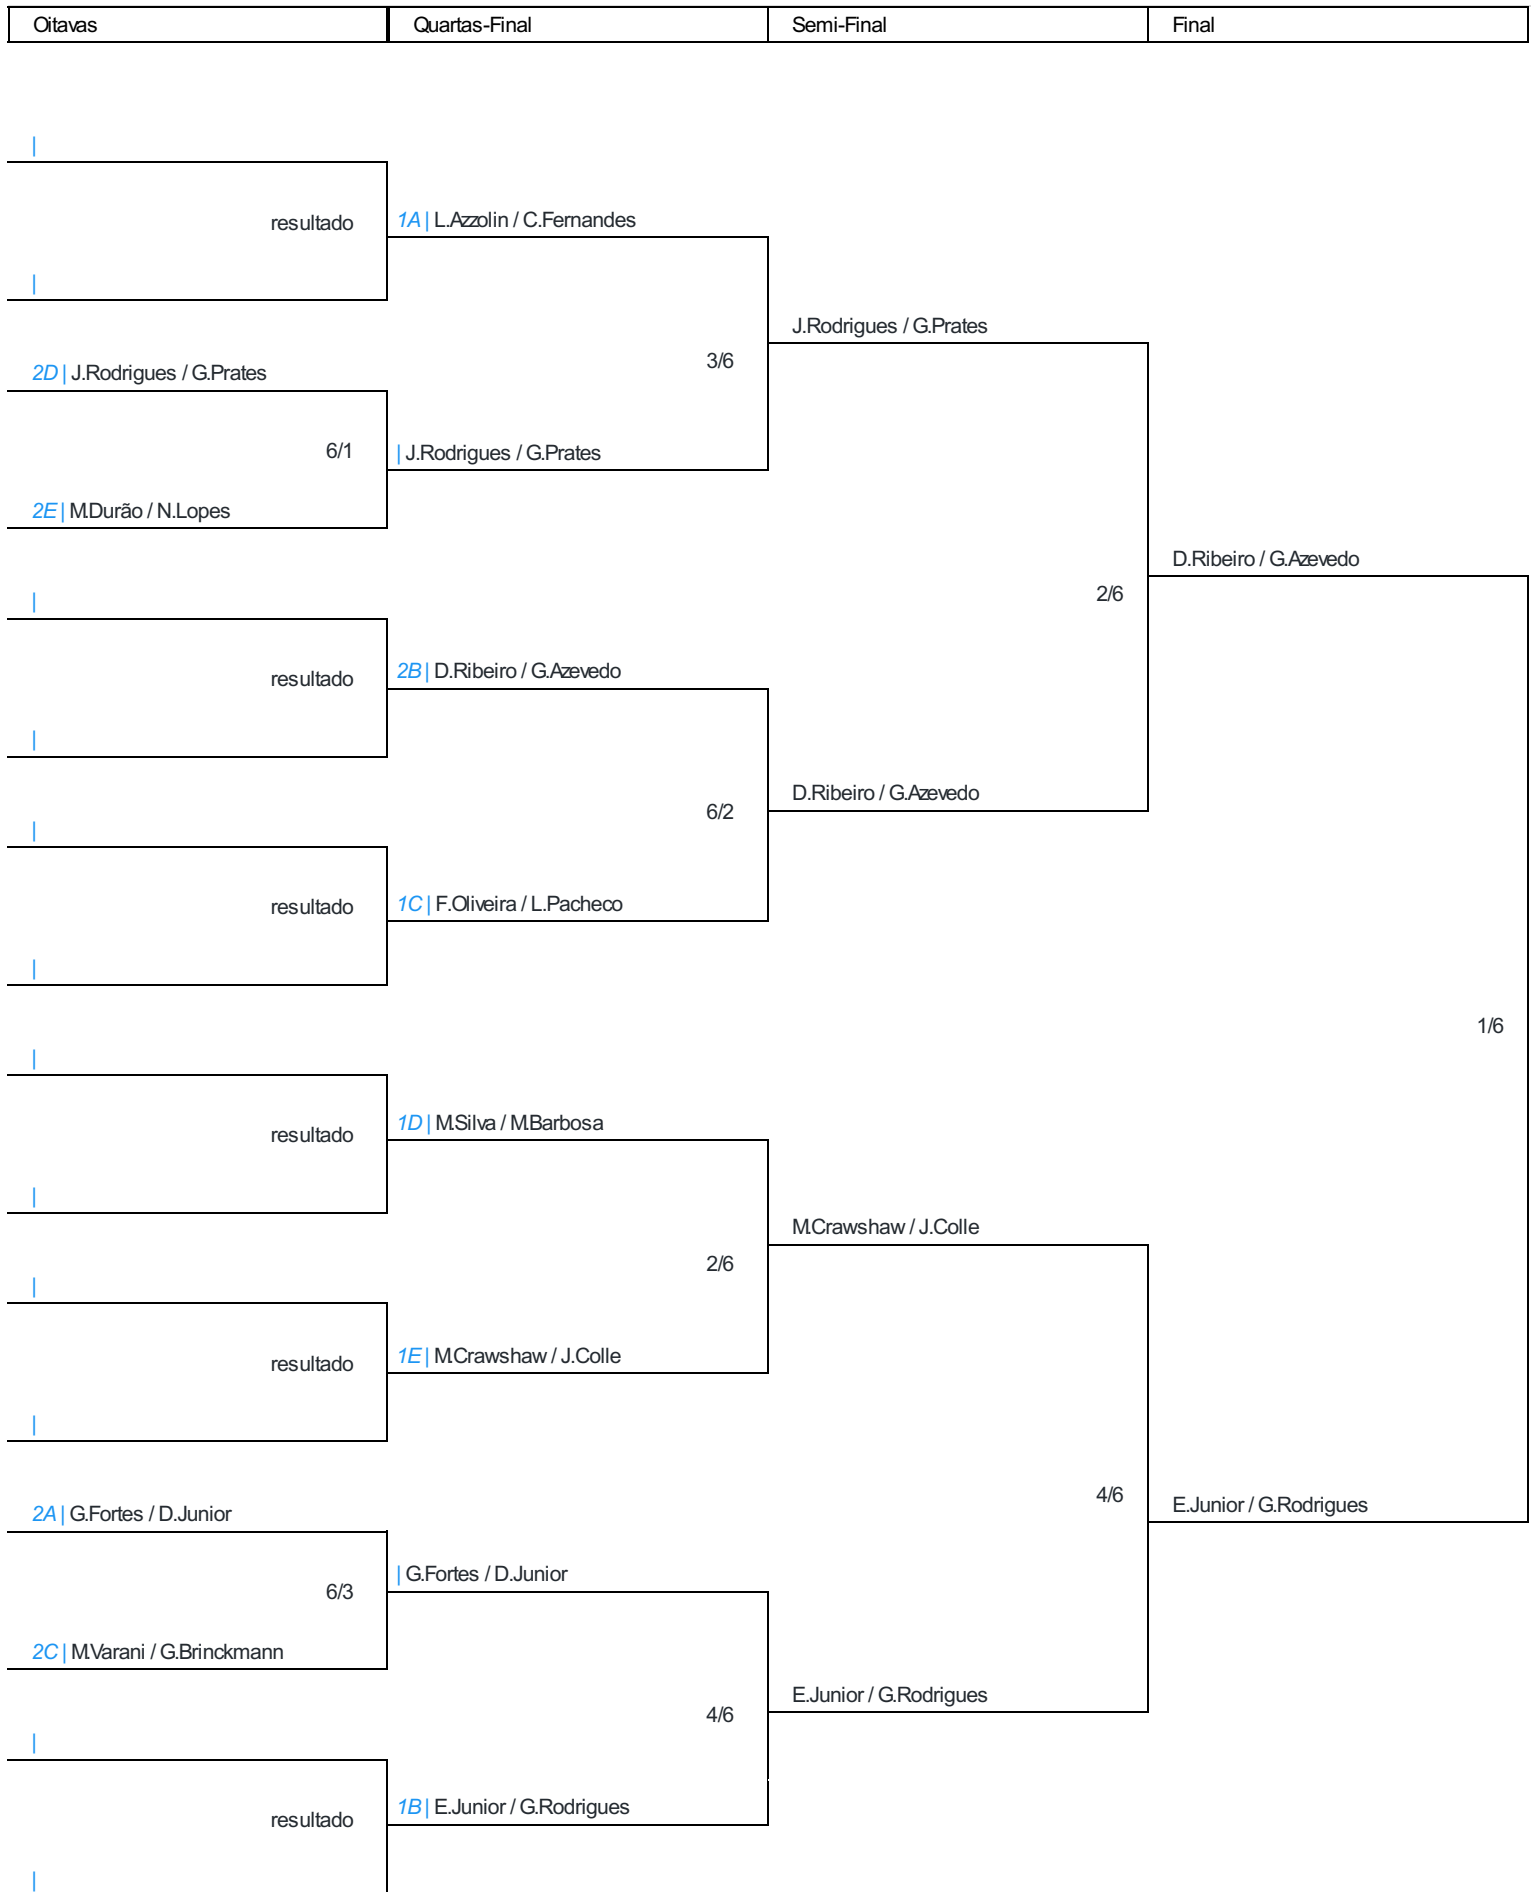

OBS: Empates duplos são desempatados via confronto direto ou average dependendo das configurações. Empates triplos são desempatados através de sorteio via sistema.

Confrontos GRUPO E (finalizado)					
Dia	Horário	Grupo	Jogador1	Jogador 2	Resultado
Dom - 15/09/2024	10:00	Grupo E	J.Rost / E.Garrido	MCrawshaw / J.Colle	2/6
Dom - 15/09/2024	10:00	Grupo E	J.Rost / E.Garrido	MDurão / N.Lopes	2/6
Dom - 15/09/2024	10:00	Grupo E	MDurão / N.Lopes	MCrawshaw / J.Colle	3/6

Tabela Eliminatória - Programação

Confrontos Eliminatórios					
Dia	Horário	Grupo	Jogador1	Jogador 2	Resultado
Dom - 15/09/2024	11:30	Oitavas			resultado
Dom - 15/09/2024	11:30	Oitavas	2D J.Rodrigues / G.Prates	2E MDurão / N.Lopes	6/1
Dom - 15/09/2024	11:30	Oitavas			resultado
Dom - 15/09/2024	11:30	Oitavas			resultado
Dom - 15/09/2024	11:30	Oitavas			resultado
Dom - 15/09/2024	11:30	Oitavas			resultado
Dom - 15/09/2024	11:30	Oitavas	2A G.Fortes / D.Junior	2C MVarani / G.Brinckmann	6/3
Dom - 15/09/2024	11:30	Oitavas			resultado
Dom - 15/09/2024	12:00	Quartas	1A L.Azzolin / C.Fernandes	J.Rodrigues / G.Prates	3/6
Dom - 15/09/2024	12:00	Quartas	2B D.Ribeiro / G.Azevedo	1C F.Oliveira / L.Pacheco	6/2
Dom - 15/09/2024	12:00	Quartas	1D MSilva / MBarbosa	1E MCrawshaw / J.Colle	2/6
Dom - 15/09/2024	12:00	Quartas	G.Fortes / D.Junior	1B E.Junior / G.Rodrigues	4/6
Dom - 15/09/2024	14:30	Semi-Final	J.Rodrigues / G.Prates	D.Ribeiro / G.Azevedo	2/6
Dom - 15/09/2024	14:30	Semi-Final	MCrawshaw / J.Colle	E.Junior / G.Rodrigues	4/6
Dom - 15/09/2024	15:30	Final	D.Ribeiro / G.Azevedo	E.Junior / G.Rodrigues	1/6