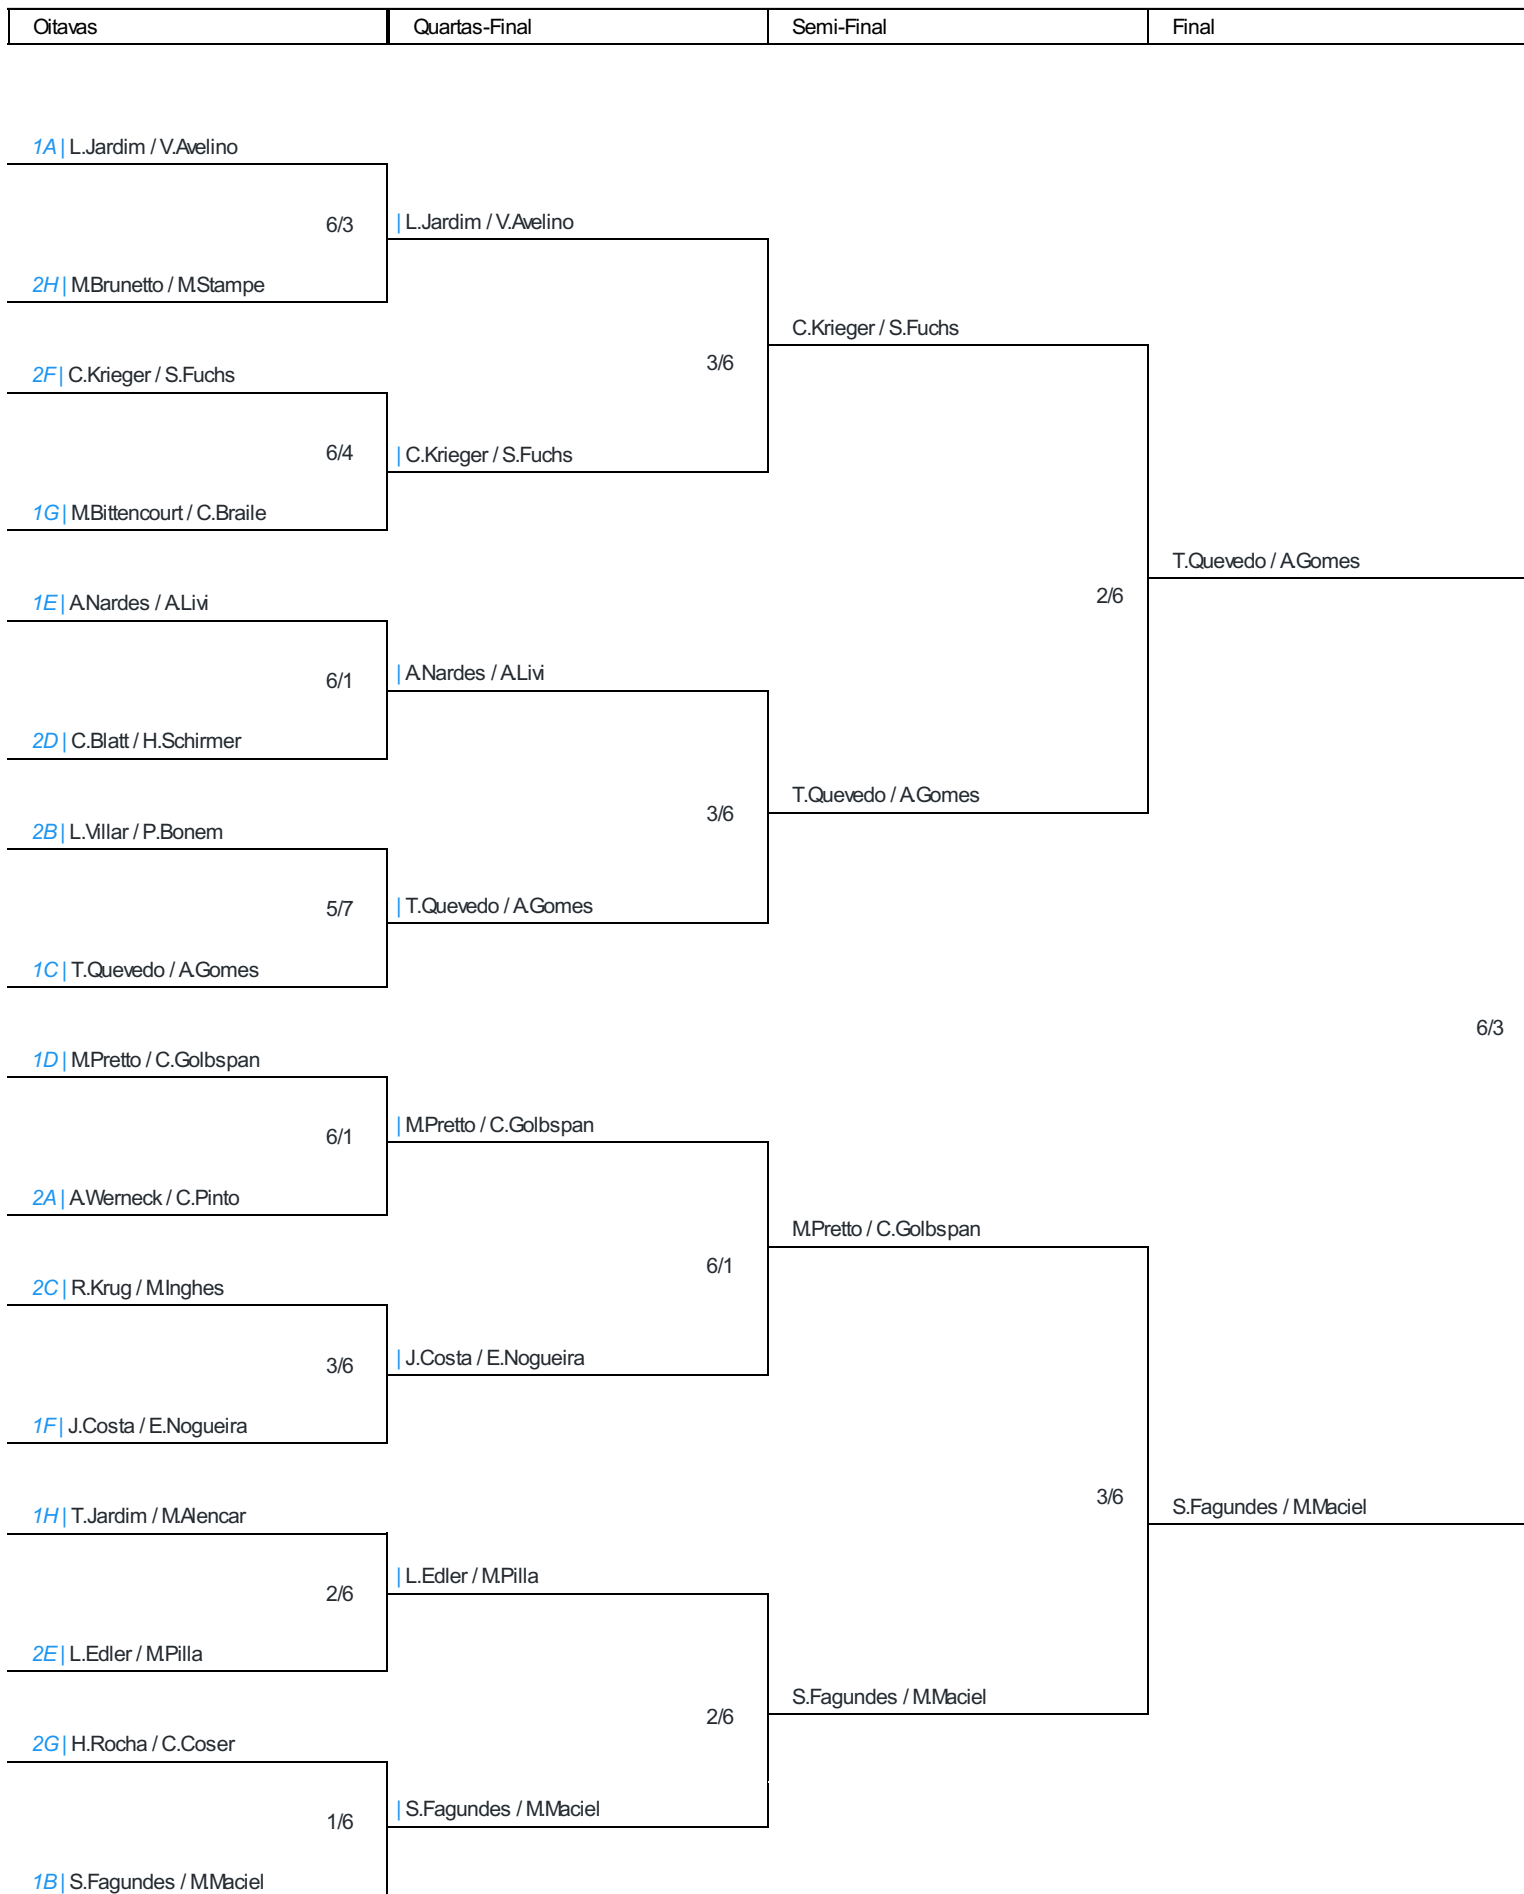

2ª BEACHSUL OPEN

DUPLA FEMININA D