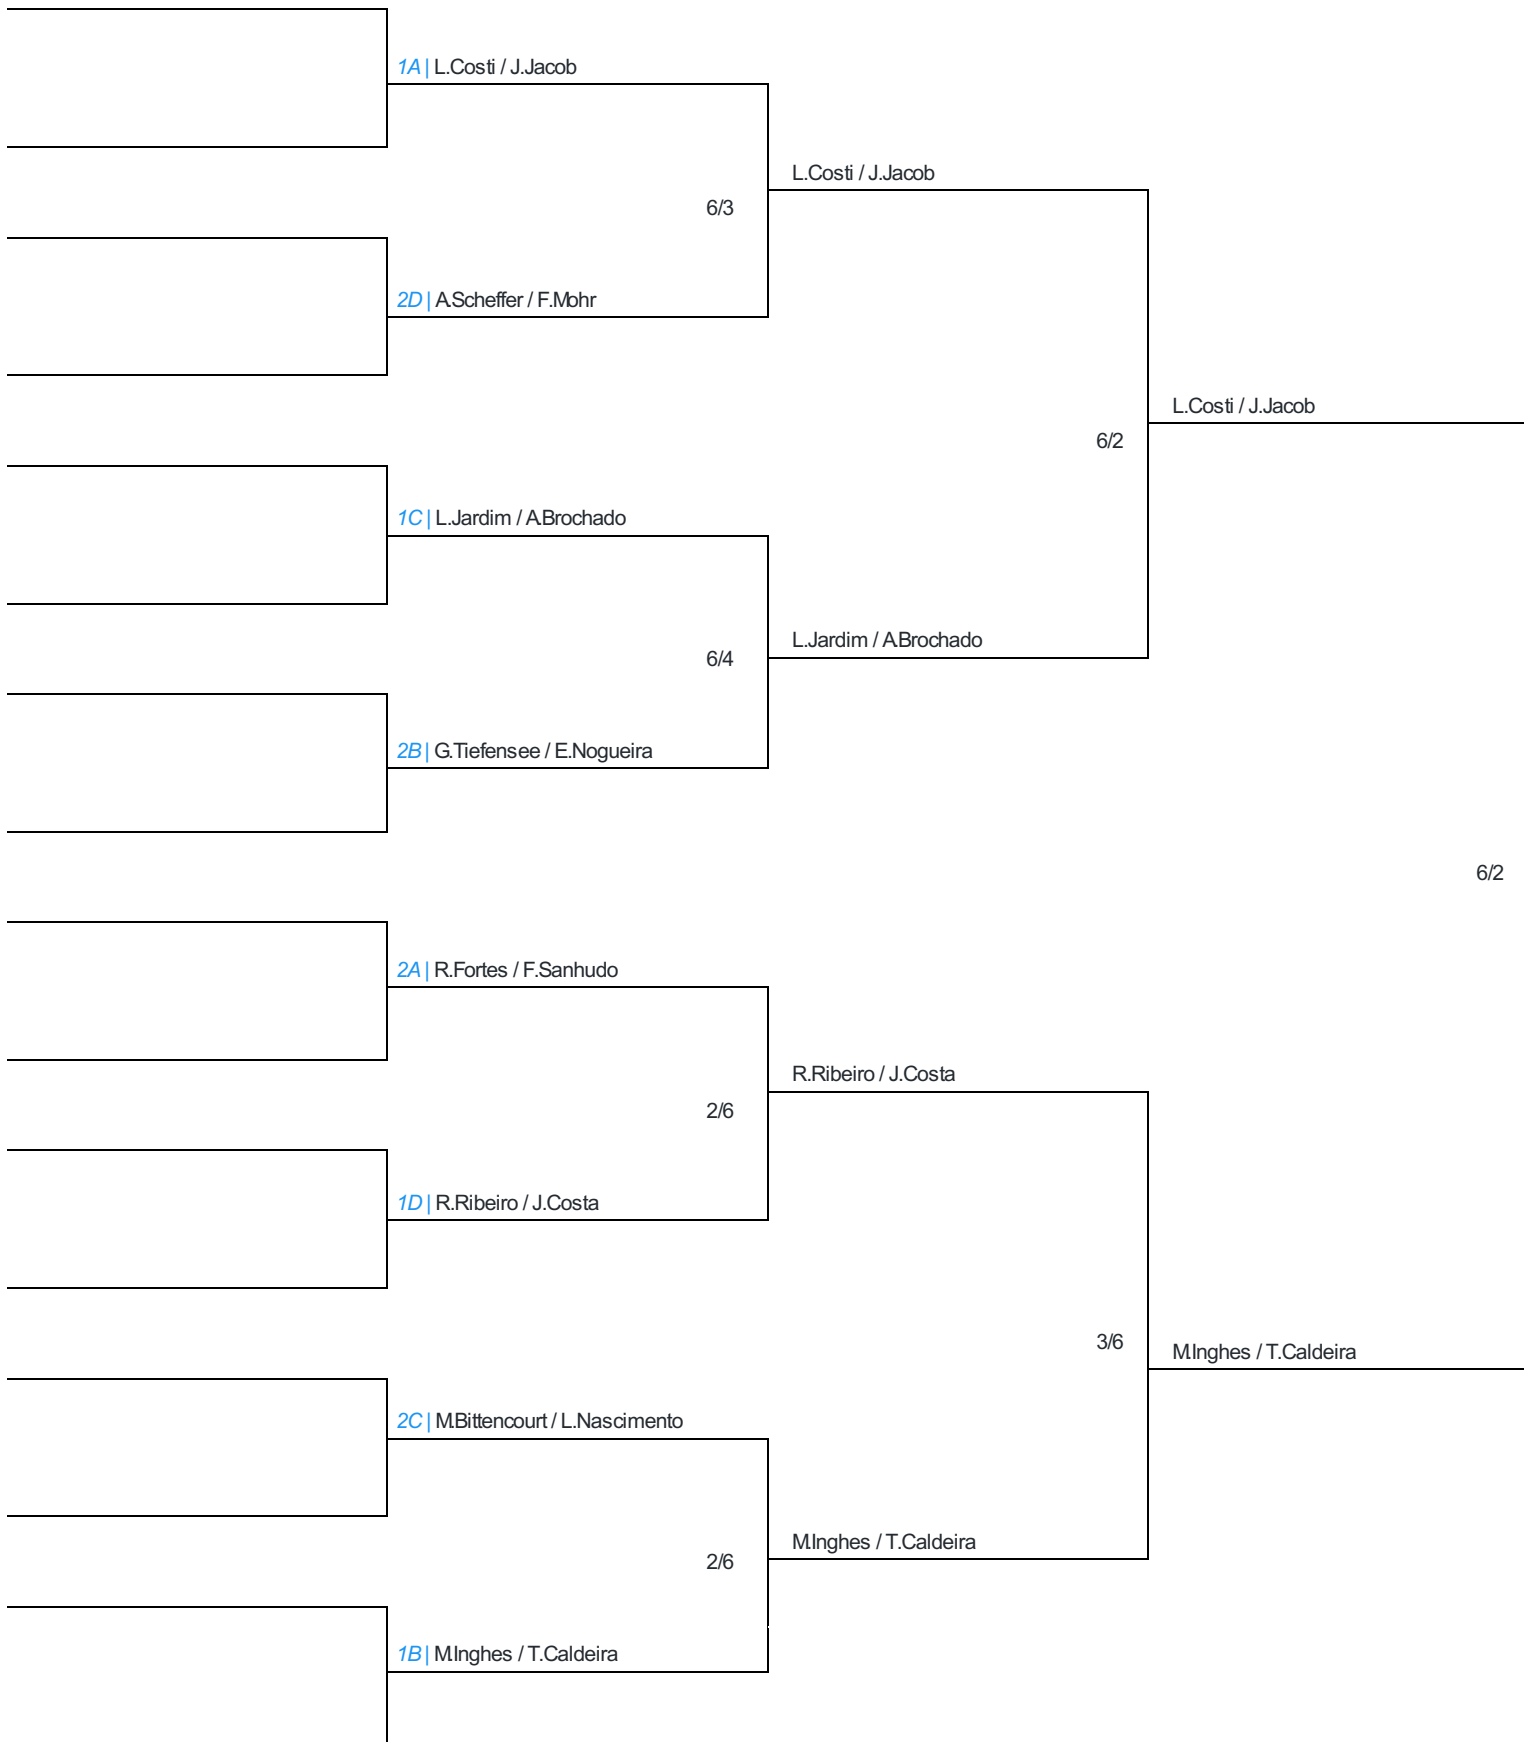

Local: Winge Esportes (WS)

Arbitragem: Christopher Mcpherson

Ranking Beachsul Open

Posição	Jogadores Grupo A		Jogos (V/D)	Game (G/P)	Saldo	Average	Média
Posição: 1	ID#: 6828	L.Costi / J.Jacob	3/0	18/4	3/14	0,82	4,67
Posição: 2	ID#: 7407	R.Fortes / F.Sanhudo	2/1	16/7	1/9	0,70	3
Posição: 3	ID#: 12161	L.Rauber / T.Alencar	1/2	7/16	-1/-9	0,30	-3
Posição: 4	ID#: 9792	Â.Adamatti / C.Lazzari	0/3	4/18	-3/-14	0,18	-4,67

OBS: Empates duplos são desempatados via confronto direto ou average dependendo das configurações. Empates triplos são desempatados através de sorteio via sistema.

Confrontos GRUPO B (finalizado)					
Dia	Horário	Grupo	Jogador1	Jogador 2	Resultado
Sab - 09/11/2024	08:00	Grupo B	G.Tiefensee / E.Nogueira	M.Inghes / T.Caldeira	3/6
Sab - 09/11/2024	08:00	Grupo B	G.Tiefensee / E.Nogueira	J.Tramontina / V.Fontoura	6/0
Sab - 09/11/2024	08:00	Grupo B	G.Tiefensee / E.Nogueira	F.Netto / I.Vilela	7/5
Sab - 09/11/2024	08:00	Grupo B	M.Inghes / T.Caldeira	J.Tramontina / V.Fontoura	6/0
Sab - 09/11/2024	08:00	Grupo B	M.Inghes / T.Caldeira	F.Netto / I.Vilela	6/1
Sab - 09/11/2024	08:00	Grupo B	F.Netto / I.Vilela	J.Tramontina / V.Fontoura	6/0

Oitavas	Quartas-Final	Semi-Final	Final
---------	---------------	------------	-------

Tabela Eliminatória - Programação

Confrontos Eliminatórios					
Dia	Horário	Grupo	Jogador1	Jogador 2	Resultado
Sab - 09/11/2024	13:30	Quartas	1A L.Costi / J.Jacob	2D A.Scheffer / F.Mohr	6/3
Sab - 09/11/2024	13:30	Quartas	1C L.Jardim / A.Brochado	2B G.Tiefensee / E.Nogueira	6/4
Sab - 09/11/2024	13:30	Quartas	2A R.Fortes / F.Sanhudo	1D R.Ribeiro / J.Costa	2/6
Sab - 09/11/2024	13:30	Quartas	2C M.Bittencourt / L.Nascimento	1B M.Inghes / T.Caldeira	2/6
Sab - 09/11/2024	14:00	Semi-Final	L.Costi / J.Jacob	L.Jardim / A.Brochado	6/2
Sab - 09/11/2024	14:00	Semi-Final	R.Ribeiro / J.Costa	M.Inghes / T.Caldeira	3/6
Sab - 09/11/2024	14:30	Final	L.Costi / J.Jacob	M.Inghes / T.Caldeira	6/2