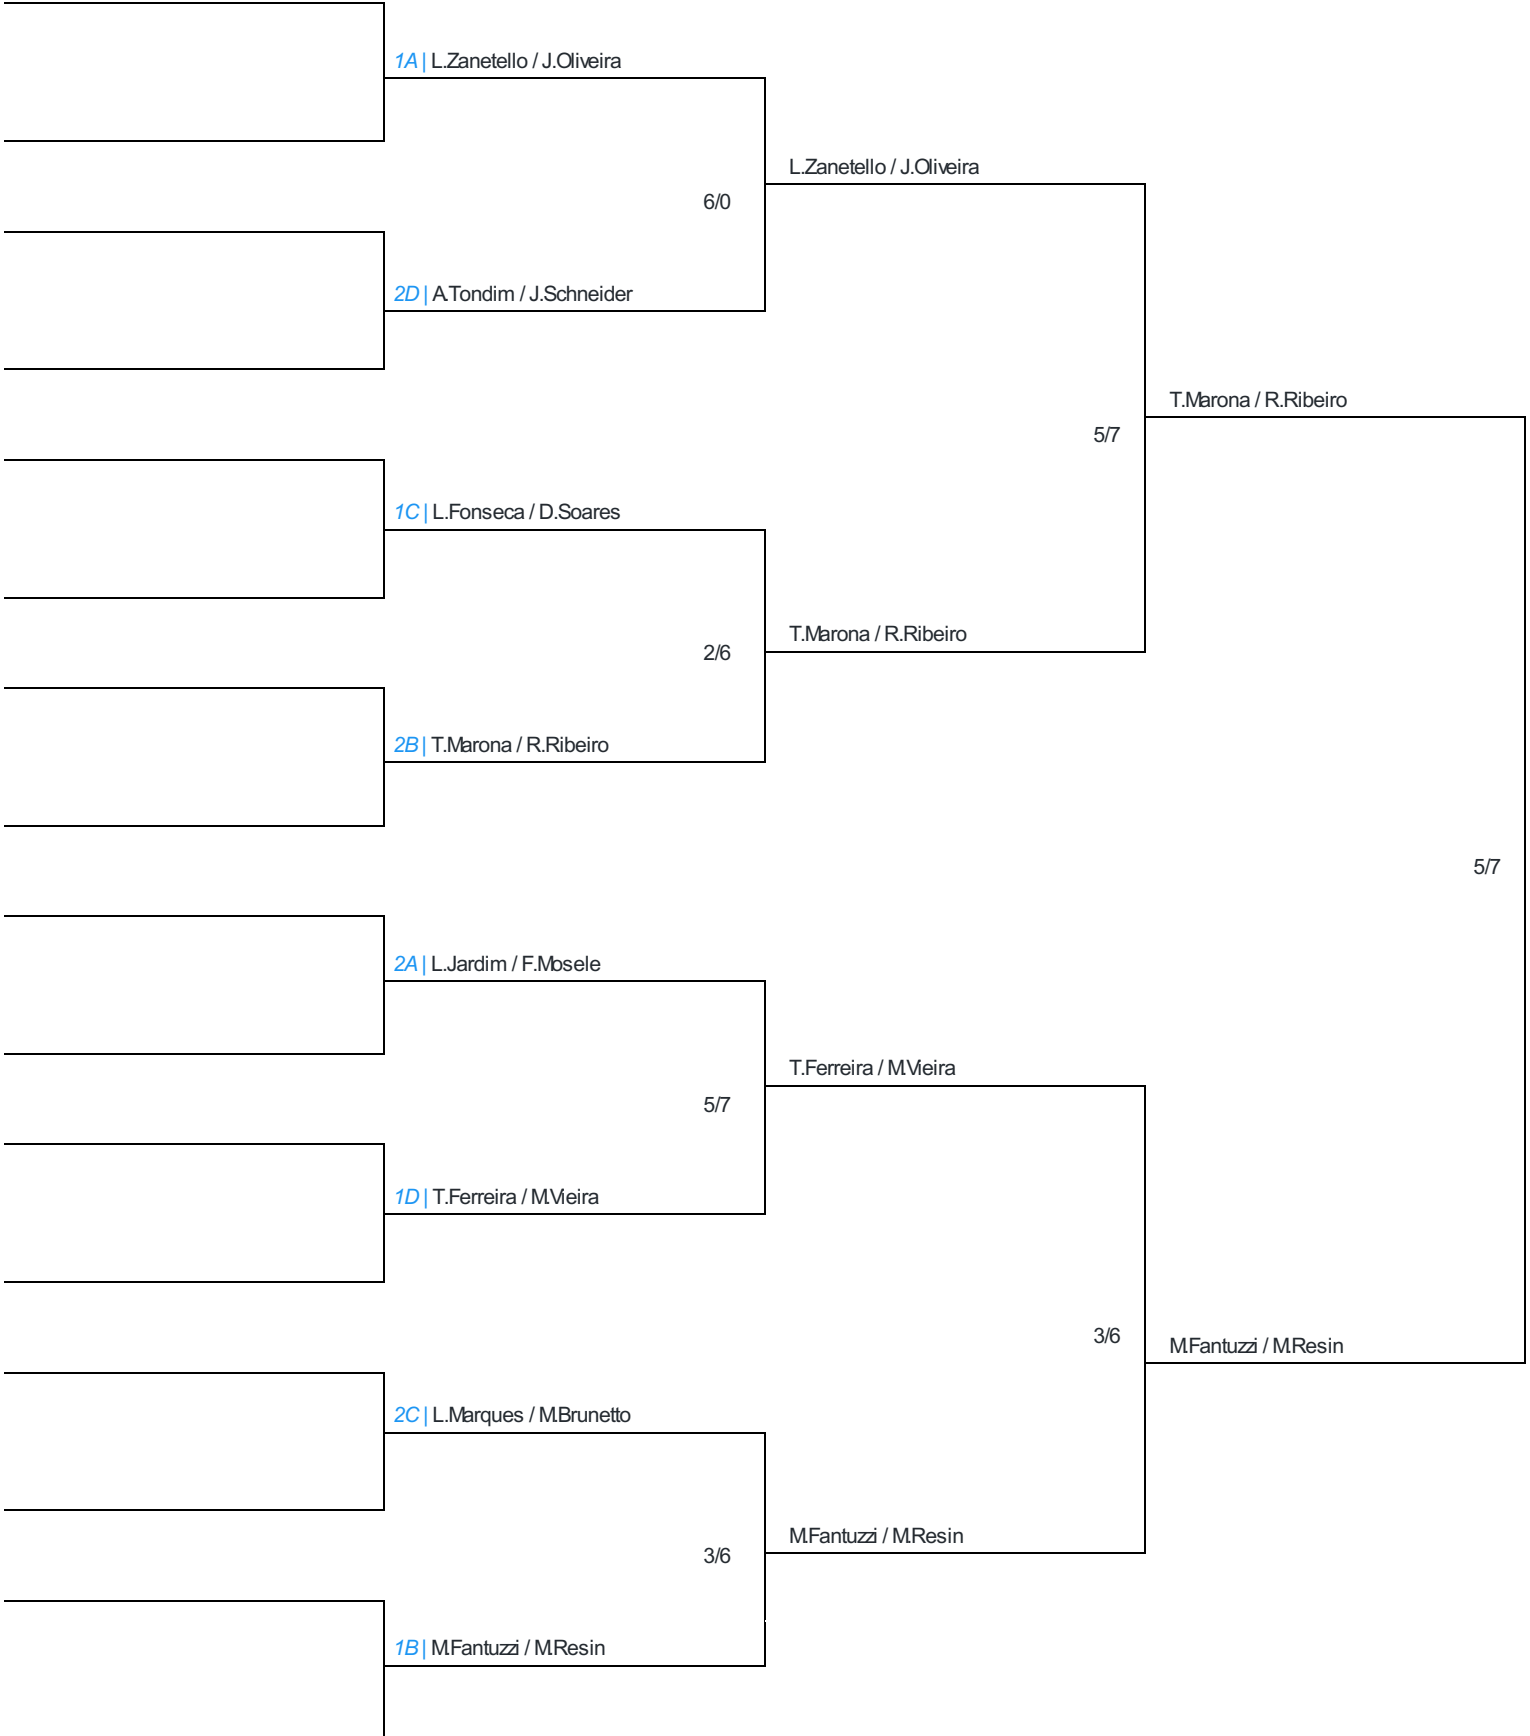

OBS: Empates duplos são desempatados via confronto direto ou average dependendo das configurações. Empates triplos são desempatados através de sorteio via sistema.

Confrontos GRUPO B (finalizado)					
Dia	Horário	Grupo	Jogador1	Jogador 2	Resultado
Dom - 15/09/2024	08:00	Grupo B	T.Marona / R.Ribeiro	E.Nogueira / MPereira	6/3
Dom - 15/09/2024	08:00	Grupo B	T.Marona / R.Ribeiro	MFantuzzi / MResin	5/7
Dom - 15/09/2024	08:00	Grupo B	MFantuzzi / MResin	E.Nogueira / MPereira	7/6

OBS: Empates duplos são desempatados via confronto direto ou average dependendo das configurações. Empates triplos são desempatados através de sorteio via sistema.

Confrontos GRUPO D (finalizado)					
Dia	Horário	Grupo	Jogador1	Jogador 2	Resultado
Dom - 15/09/2024	08:00	Grupo D	A.Tondim / J.Schneider	T.Ferreira / M.Vieira	5/7
Dom - 15/09/2024	08:00	Grupo D	A.Tondim / J.Schneider	V.Fontoura / J.Tramontina	7/5
Dom - 15/09/2024	08:00	Grupo D	V.Fontoura / J.Tramontina	T.Ferreira / M.Vieira	7/6

Oitavas	Quartas-Final	Semi-Final	Final
---------	---------------	------------	-------

Tabela Eliminatória - Programação

Confrontos Eliminatórios					
Dia	Horário	Grupo	Jogador1	Jogador 2	Resultado
Dom - 15/09/2024	09:30	Quartas	1A L.Zanetello / J.Oliveira	2D A.Tondim / J.Schneider	6/0
Dom - 15/09/2024	09:30	Quartas	1C L.Fonseca / D.Soares	2B T.Marona / R.Ribeiro	2/6
Dom - 15/09/2024	09:30	Quartas	2A L.Jardim / F.Msele	1D T.Ferreira / M.Veira	5/7
Dom - 15/09/2024	09:30	Quartas	2C L.Marques / M.Brunetto	1B M.Fantuzzi / M.Resin	3/6
Dom - 15/09/2024	11:30	Semi-Final	L.Zanetello / J.Oliveira	T.Marona / R.Ribeiro	5/7
Dom - 15/09/2024	11:30	Semi-Final	T.Ferreira / M.Veira	M.Fantuzzi / M.Resin	3/6
Dom - 15/09/2024	12:30	Final	T.Marona / R.Ribeiro	M.Fantuzzi / M.Resin	5/7