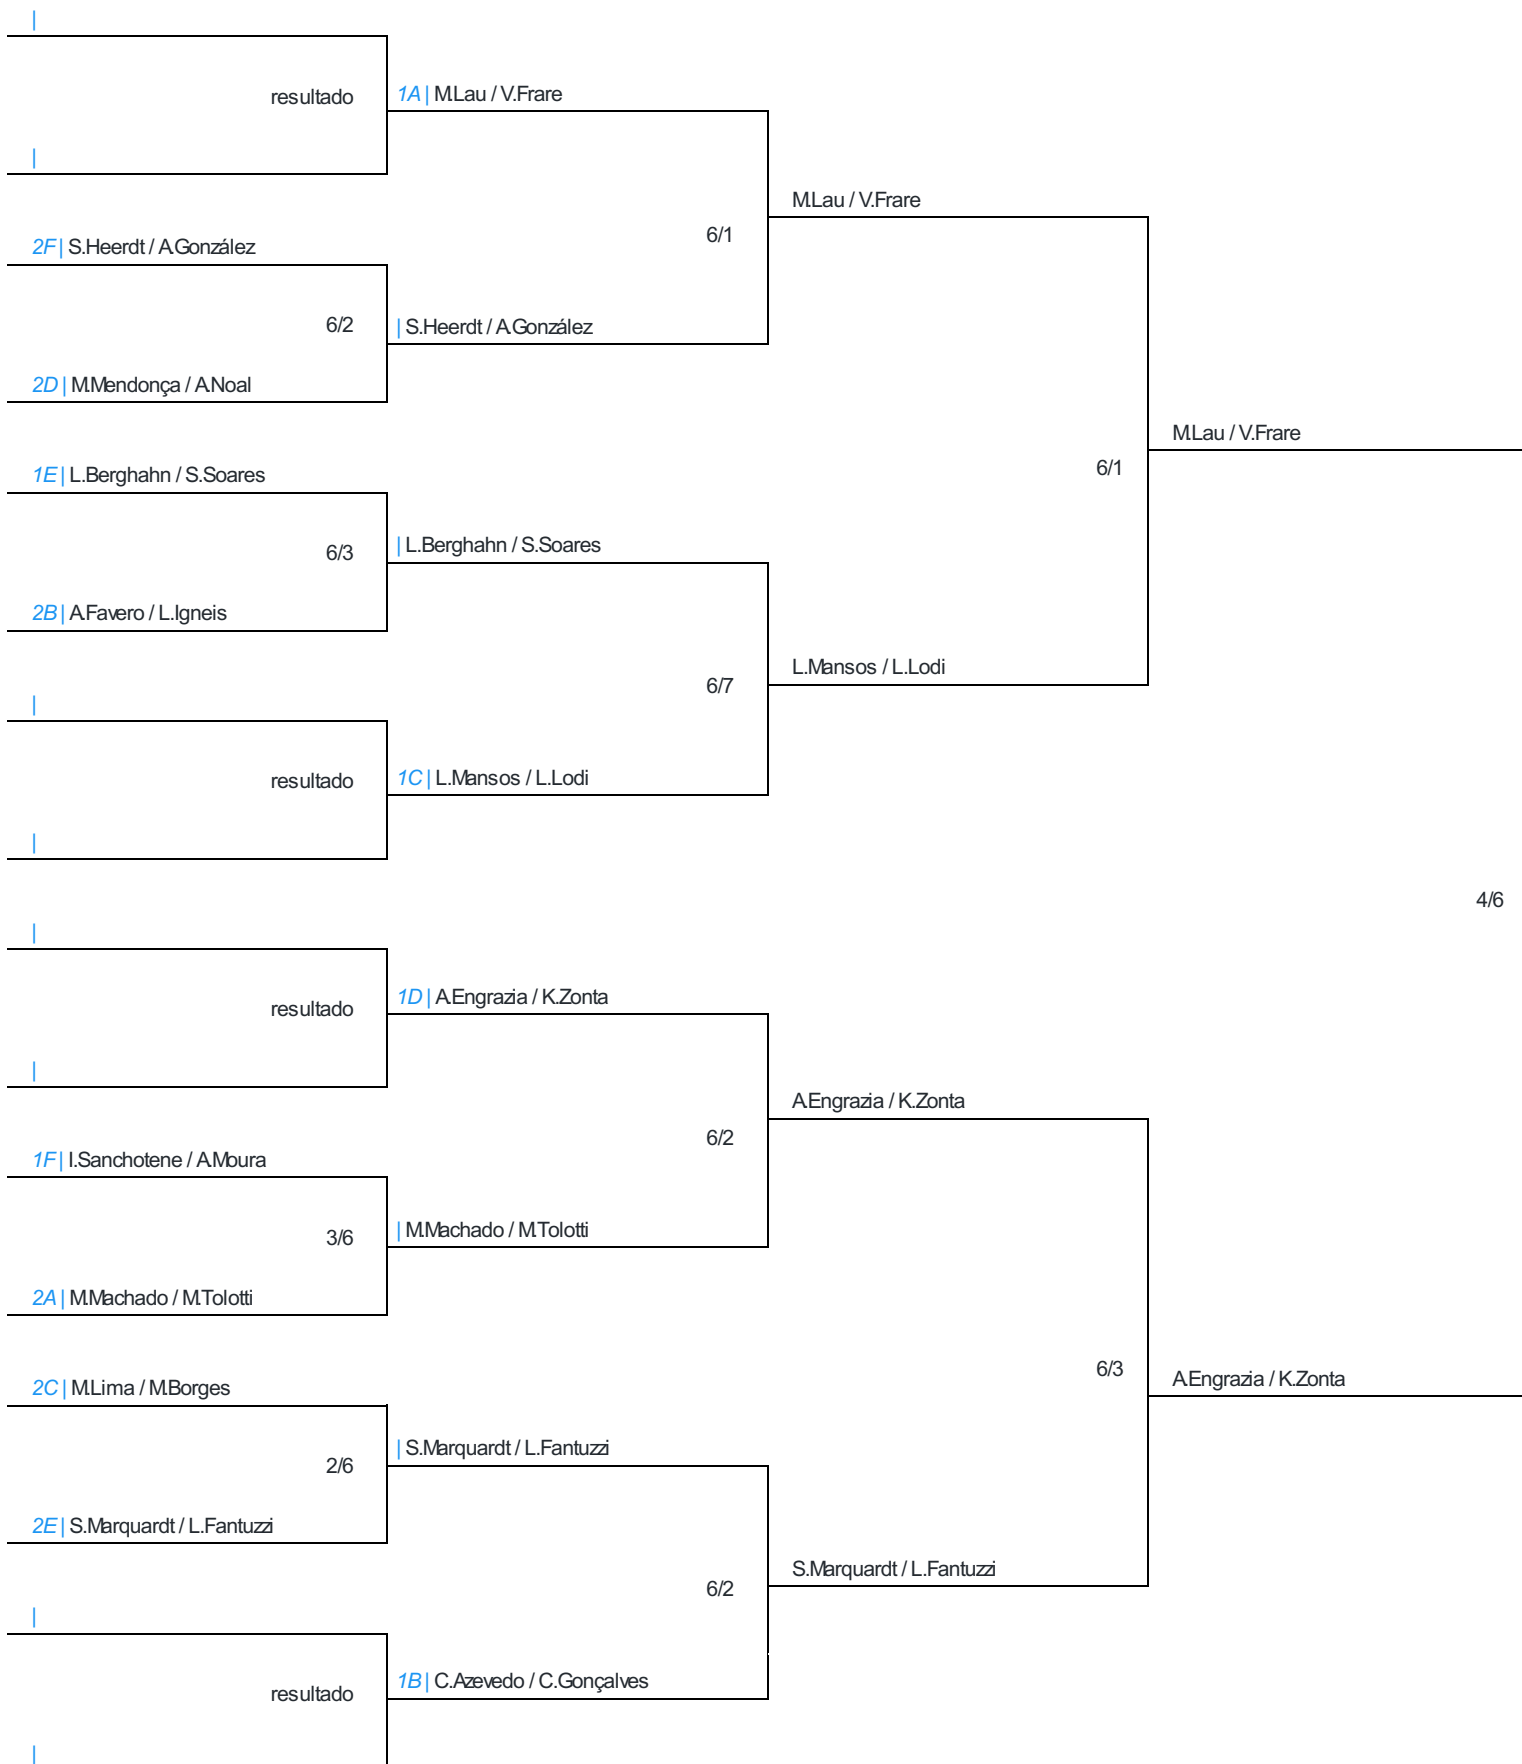

Oitavas	Quartas-Final	Semi-Final	Final
---------	---------------	------------	-------

Tabela Eliminatória - Programação

Confrontos Eliminatórios					
Dia	Horário	Grupo	Jogador1	Jogador 2	Resultado
Dom - 07/04/2024	16:00	Oitavas			resultado
Dom - 07/04/2024	16:00	Oitavas	2F S.Heerdtd / AGonzález	2D MMendonça / ANoal	6/2
Dom - 07/04/2024	16:00	Oitavas	1E L.Berghahn / S.Soares	2B AFavero / L.Igneis	6/3
Dom - 07/04/2024	16:00	Oitavas			resultado
Dom - 07/04/2024	16:00	Oitavas			resultado
Dom - 07/04/2024	16:00	Oitavas	1F I.Sanchotene / AMbura	2AMMachado / MTolotti	3/6
Dom - 07/04/2024	16:00	Oitavas	2C MLima / MBorges	2E S.Marquardt / L.Fantuzzi	2/6
Dom - 07/04/2024	16:00	Oitavas			resultado
Dom - 07/04/2024	17:00	Quartas	1AMLau / V.Frare	S.Heerdtd / AGonzález	6/1
Dom - 07/04/2024	17:00	Quartas	L.Berghahn / S.Soares	1C L.Mansos / L.Lodi	6/7
Dom - 07/04/2024	17:00	Quartas	1DAEngrazia / K.Zonta	MMachado / MTolotti	6/2
Dom - 07/04/2024	17:00	Quartas	S.Marquardt / L.Fantuzzi	1B CAzevedo / C.Gonçalves	6/2
Dom - 07/04/2024	17:30	Semi-Final	MLau / V.Frare	L.Mansos / L.Lodi	6/1
Dom - 07/04/2024	17:30	Semi-Final	AEngrazia / K.Zonta	S.Marquardt / L.Fantuzzi	6/3
Dom - 07/04/2024	18:00	Final	MLau / V.Frare	AEngrazia / K.Zonta	4/6