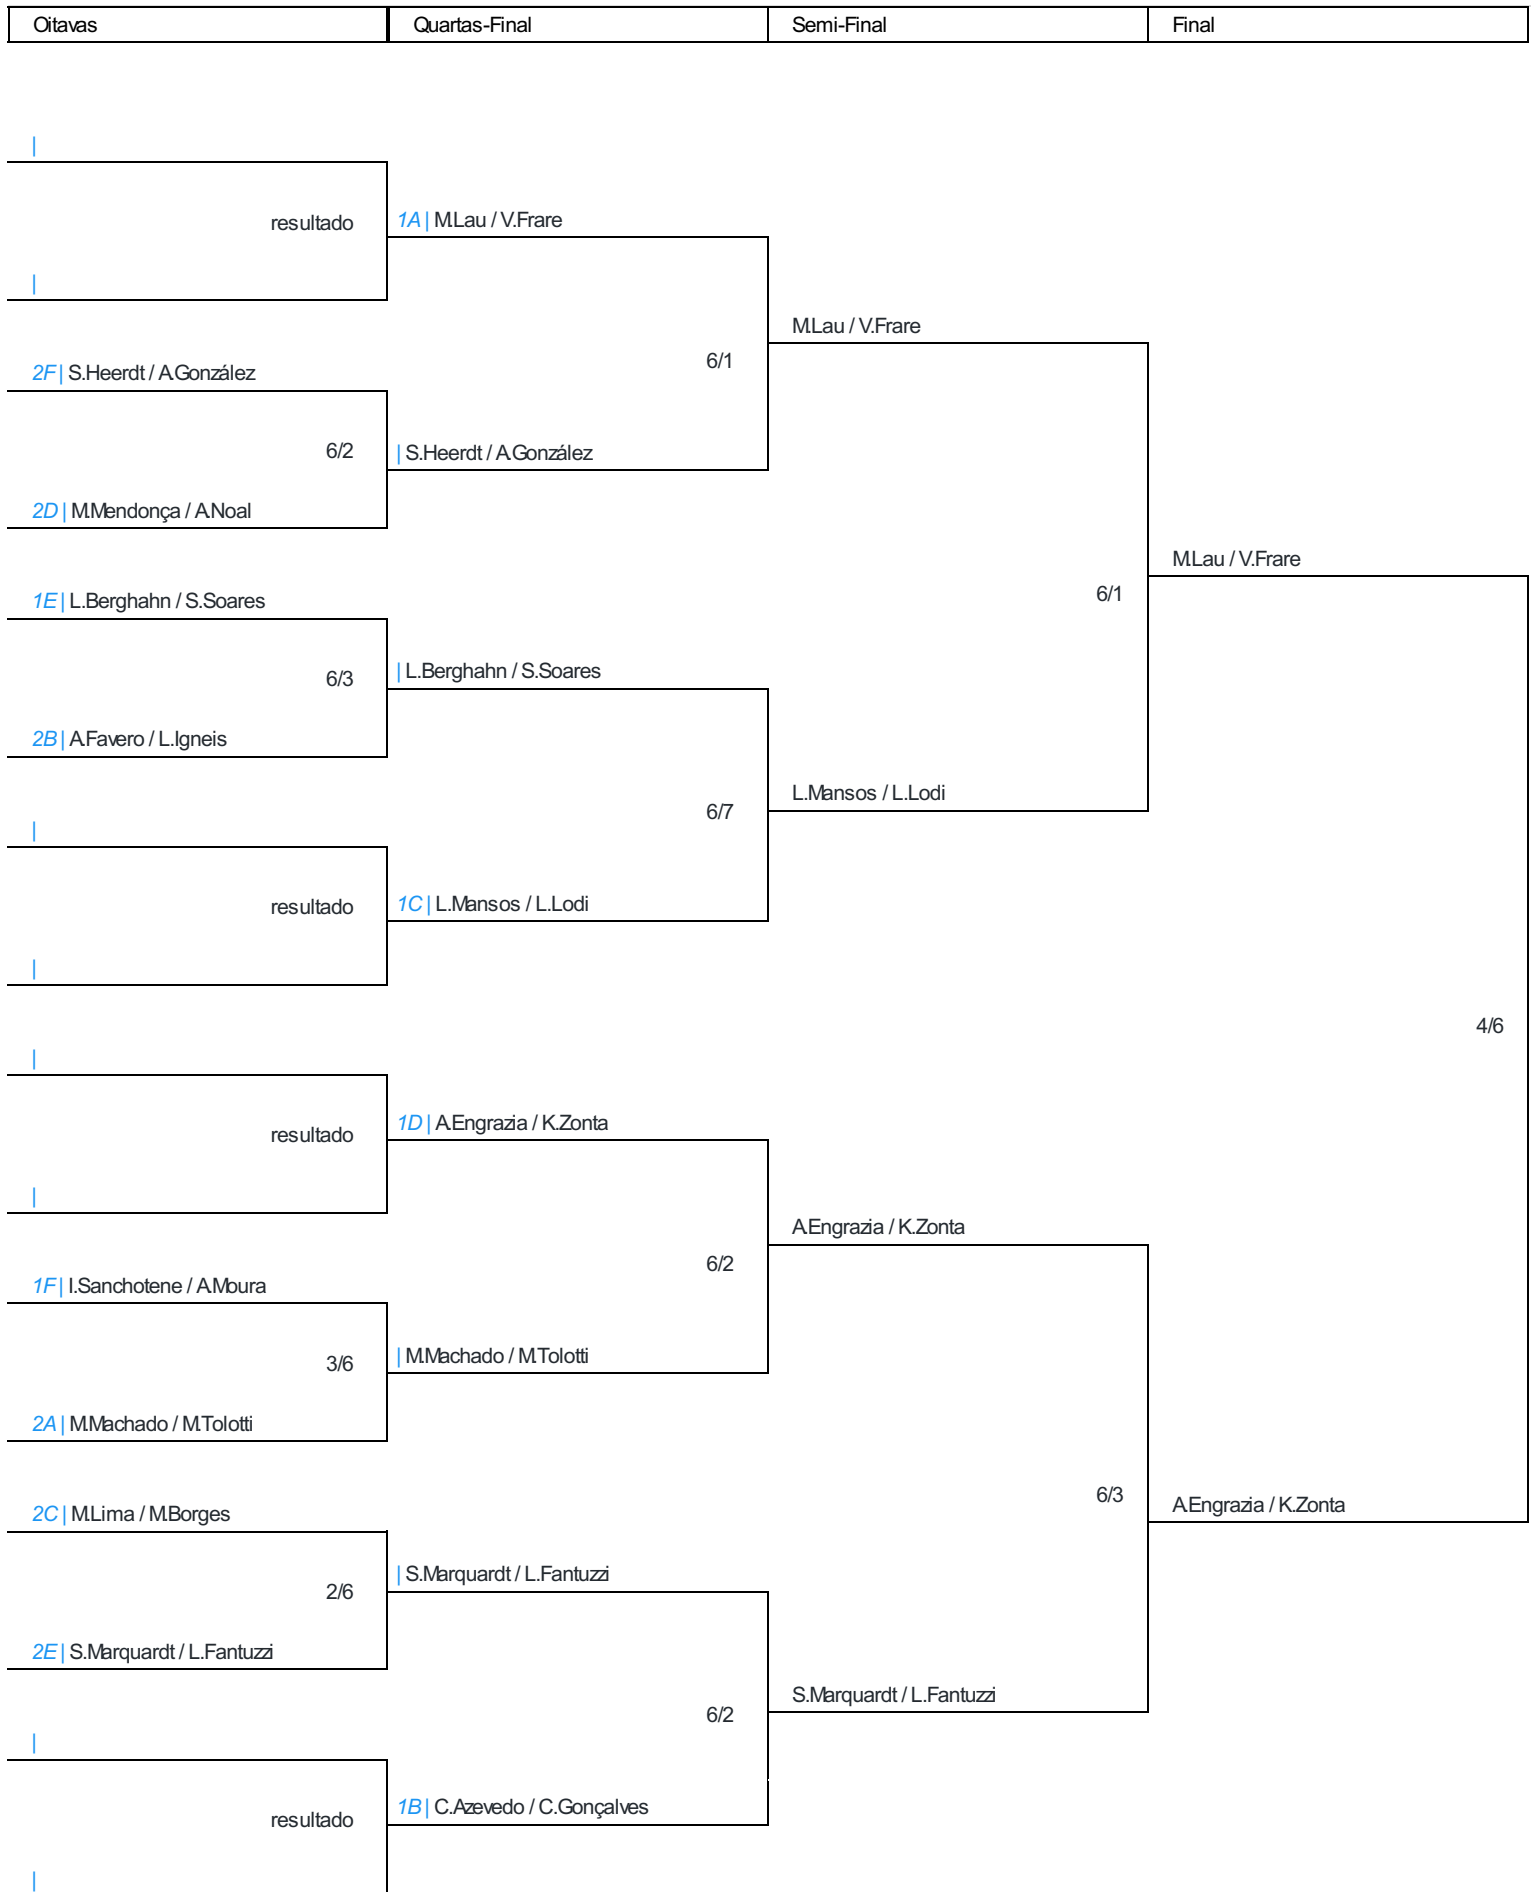

OBS: Empates duplos são desempatados via confronto direto ou average dependendo das configurações. Empates triplos são desempatados através de sorteio via sistema.

Confrontos GRUPO F (finalizado)					
Dia	Horário	Grupo	Jogador1	Jogador 2	Resultado
Dom - 07/04/2024	14:30	Grupo F	I.Sanchotene / AMbura	S.Heerdts / AGonzález	6/4
Dom - 07/04/2024	14:30	Grupo F	I.Sanchotene / AMbura	T.Hens / T.Golbert	6/1
Dom - 07/04/2024	14:30	Grupo F	T.Hens / T.Golbert	S.Heerdts / AGonzález	3/6