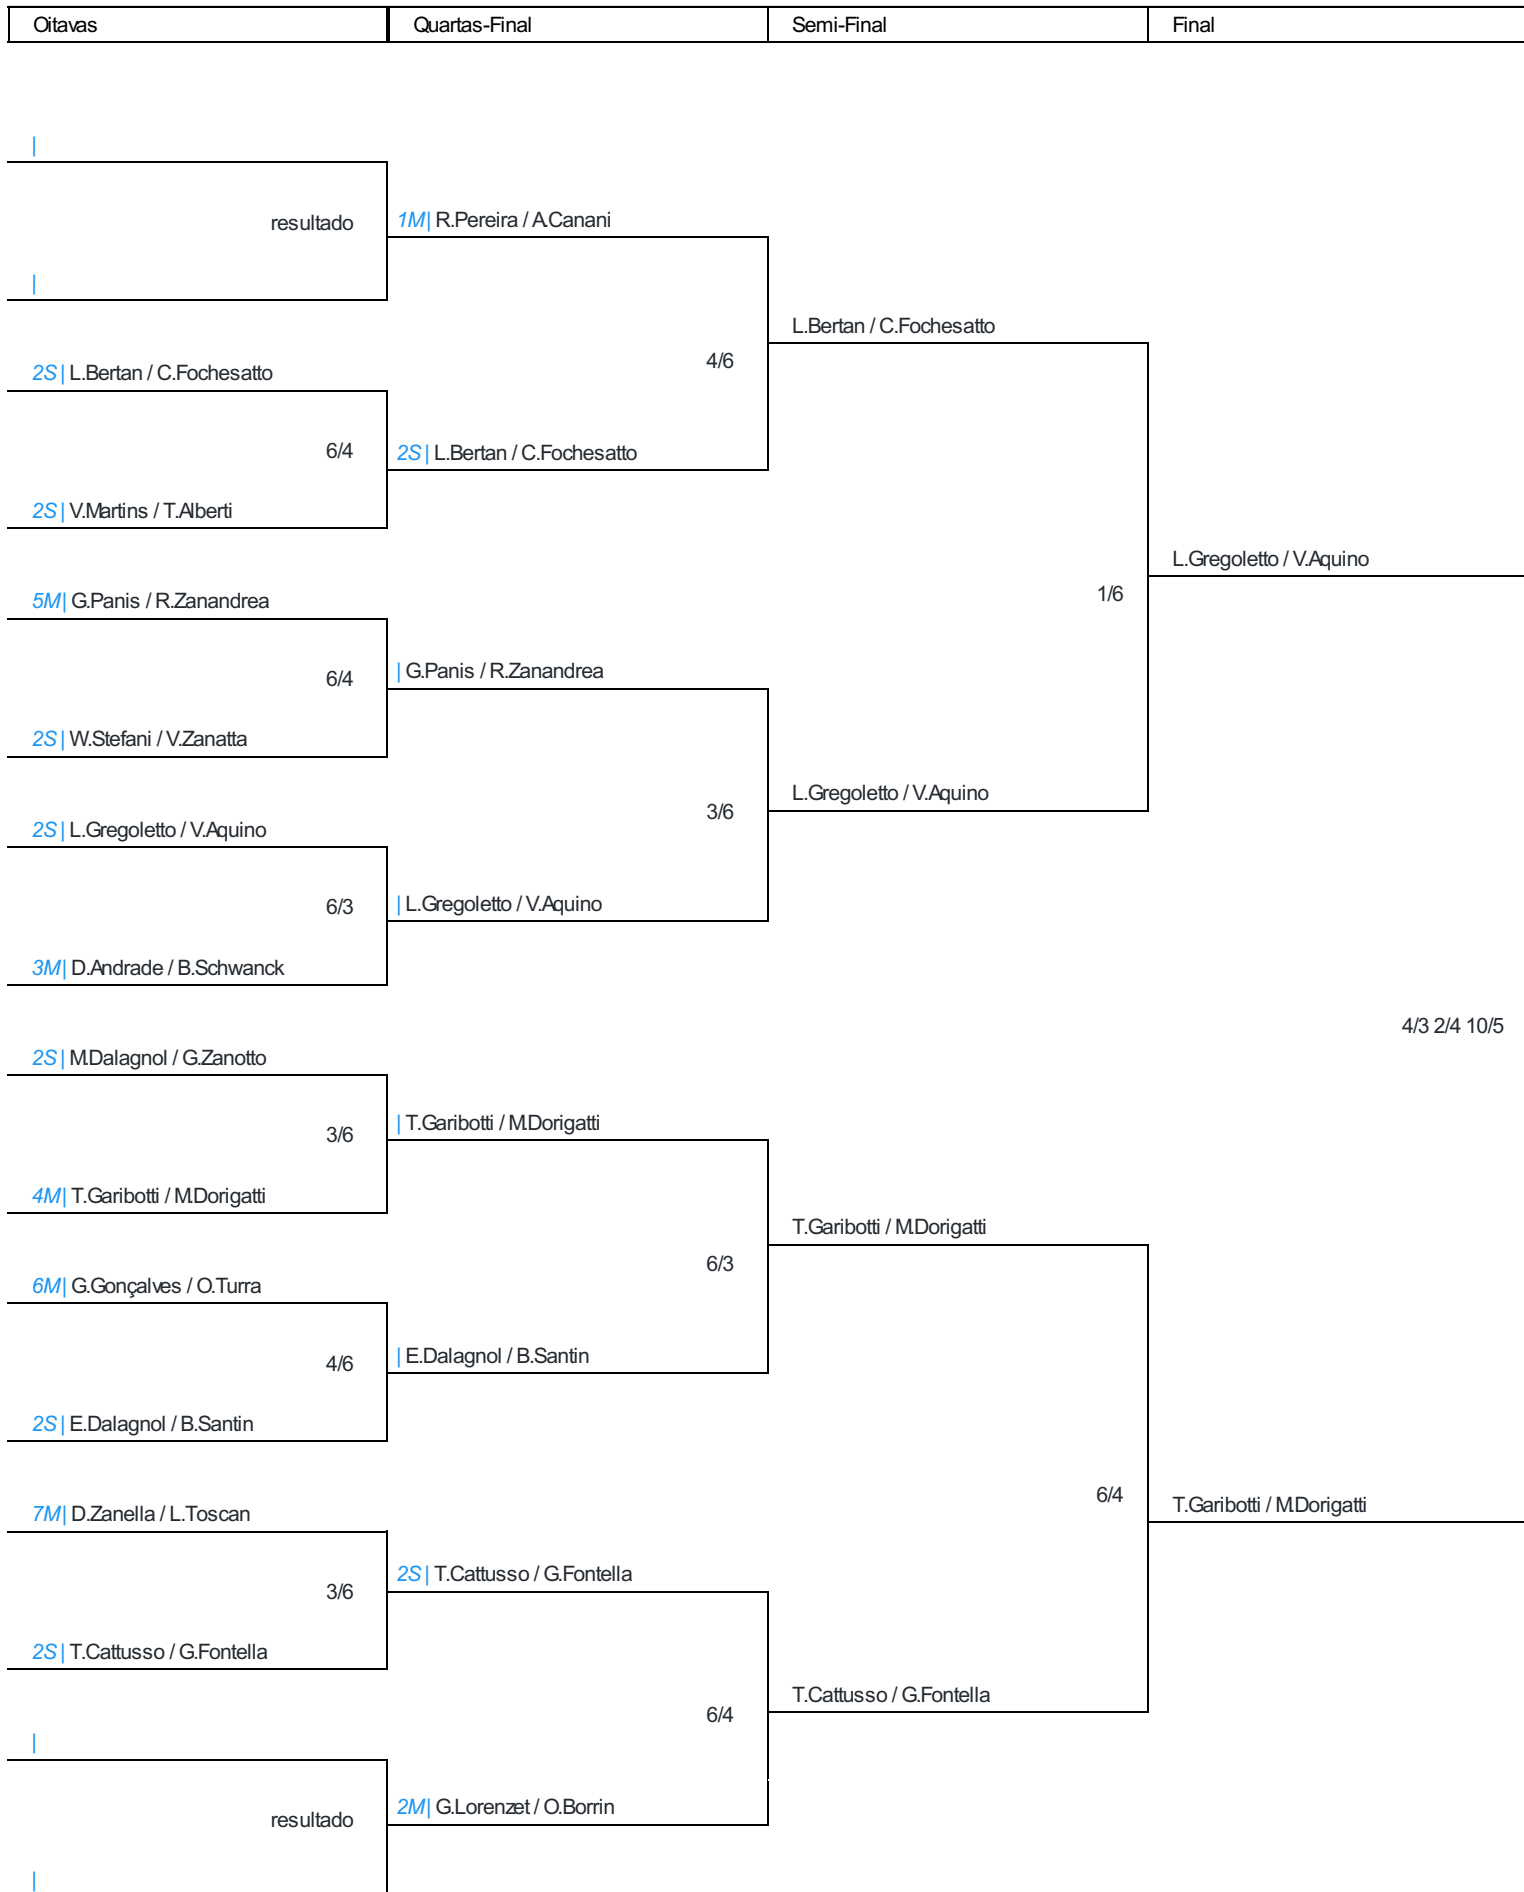

4ª ETAPA CBTSG 2024 - EC BEACH CASA DE PEDRA

DUPLA MASCULINA C