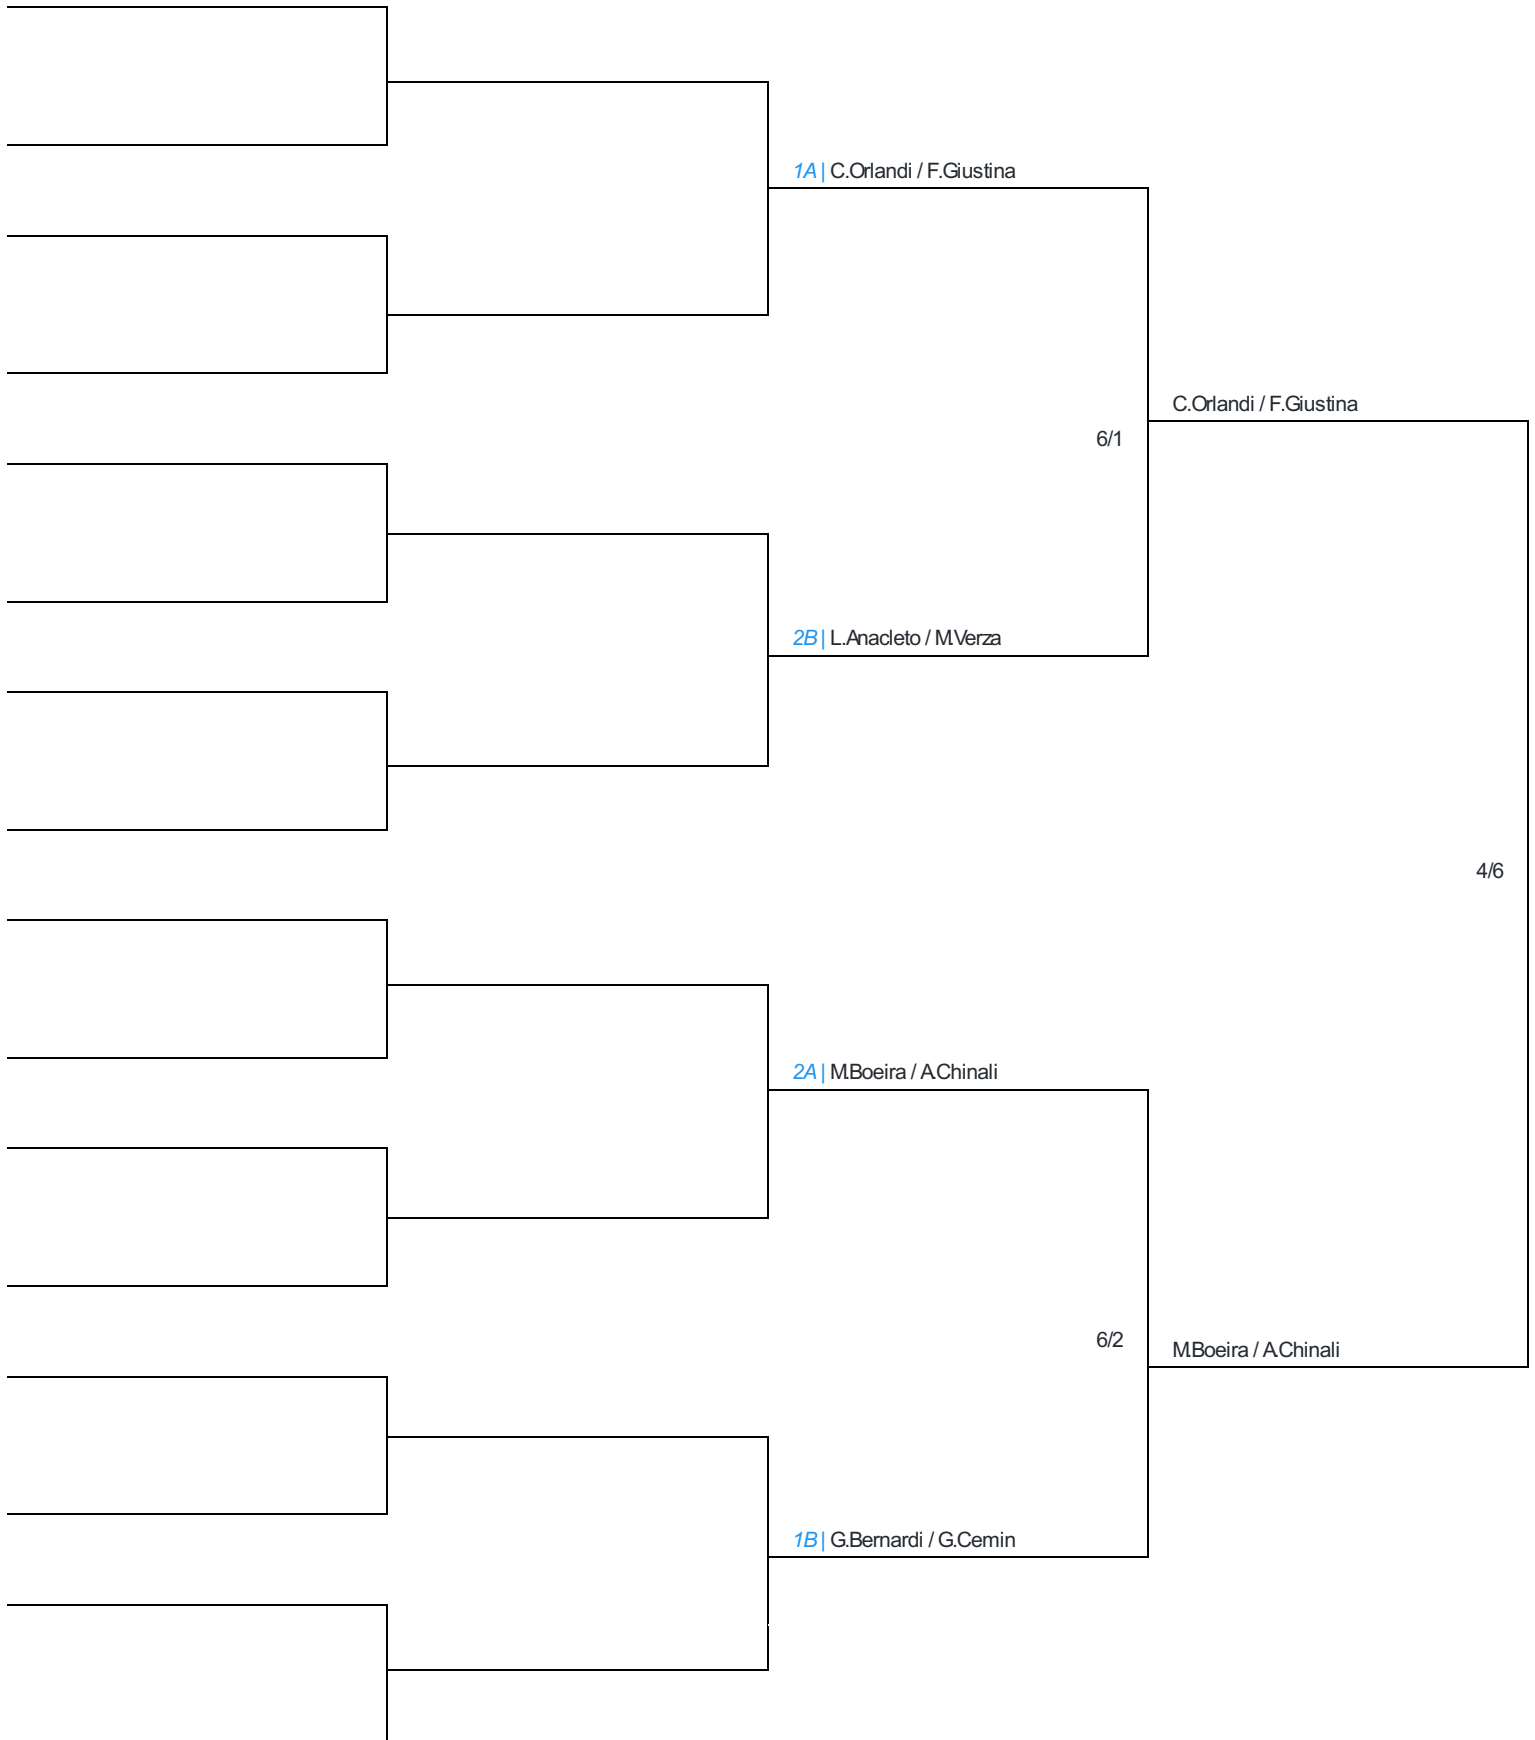

OBS: Empates duplos são desempatados via confronto direto ou average dependendo das configurações. Empates triplos são desempatados através de sorteio via sistema.

Confrontos GRUPO A (finalizado)					
Dia	Horário	Grupo	Jogador1	Jogador 2	Resultado
Sab - 24/02/2024	10:45	Grupo A	C.Orlandi / F.Giustina	MBoeira / A.Chinali	6/1
Sab - 24/02/2024	10:45	Grupo A	O.Turra / L.Caberlon	E.Cruz / L.Venz	6/1
Sab - 24/02/2024	10:45	Grupo A	C.Orlandi / F.Giustina	E.Cruz / L.Venz	6/1
Sab - 24/02/2024	10:45	Grupo A	MBoeira / A.Chinali	O.Turra / L.Caberlon	6/3
Sab - 24/02/2024	10:45	Grupo A	C.Orlandi / F.Giustina	O.Turra / L.Caberlon	4/6
Sab - 24/02/2024	10:45	Grupo A	E.Cruz / L.Venz	MBoeira / A.Chinali	0/6

OBS: Empates duplos são desempatados via confronto direto ou average dependendo das configurações. Empates triplos são desempatados através de sorteio via sistema.

Confrontos GRUPO B (finalizado)					
Dia	Horário	Grupo	Jogador1	Jogador 2	Resultado
Sab - 24/02/2024	10:45	Grupo B	G.Bernardi / G.Cemin	L.Tedesco / S.Rockenbach	7/5
Sab - 24/02/2024	10:45	Grupo B	L.Anacleto / M.Verza	L.Athaydes / F.Marin	6/1
Sab - 24/02/2024	10:45	Grupo B	G.Bernardi / G.Cemin	L.Athaydes / F.Marin	6/0
Sab - 24/02/2024	10:45	Grupo B	L.Tedesco / S.Rockenbach	L.Anacleto / M.Verza	2/6
Sab - 24/02/2024	10:45	Grupo B	G.Bernardi / G.Cemin	L.Anacleto / M.Verza	6/1
Sab - 24/02/2024	10:45	Grupo B	L.Athaydes / F.Marin	L.Tedesco / S.Rockenbach	3/6

1º TORNEIO INTERNO

DUPLA MASCULINA D

Oitavas	Quartas-Final	Semi-Final	Final
---------	---------------	------------	-------

Tabela Eliminatória - Programação

Confrontos Eliminatórios					
Dia	Horário	Grupo	Jogador1	Jogador 2	Resultado
Dia - 00/00/0000	00:00	Semi-Final	1A.C.Orlandi / F.Giustina	2B.L.Anacleto / M.Verza	6/1
Dia - 00/00/0000	00:00	Semi-Final	2A.M.Boeira / A.Chinali	1B.G.Bernardi / G.Cemin	6/2
Dia - 00/00/0000	00:00	Final	C.Orlandi / F.Giustina	M.Boeira / A.Chinali	4/6