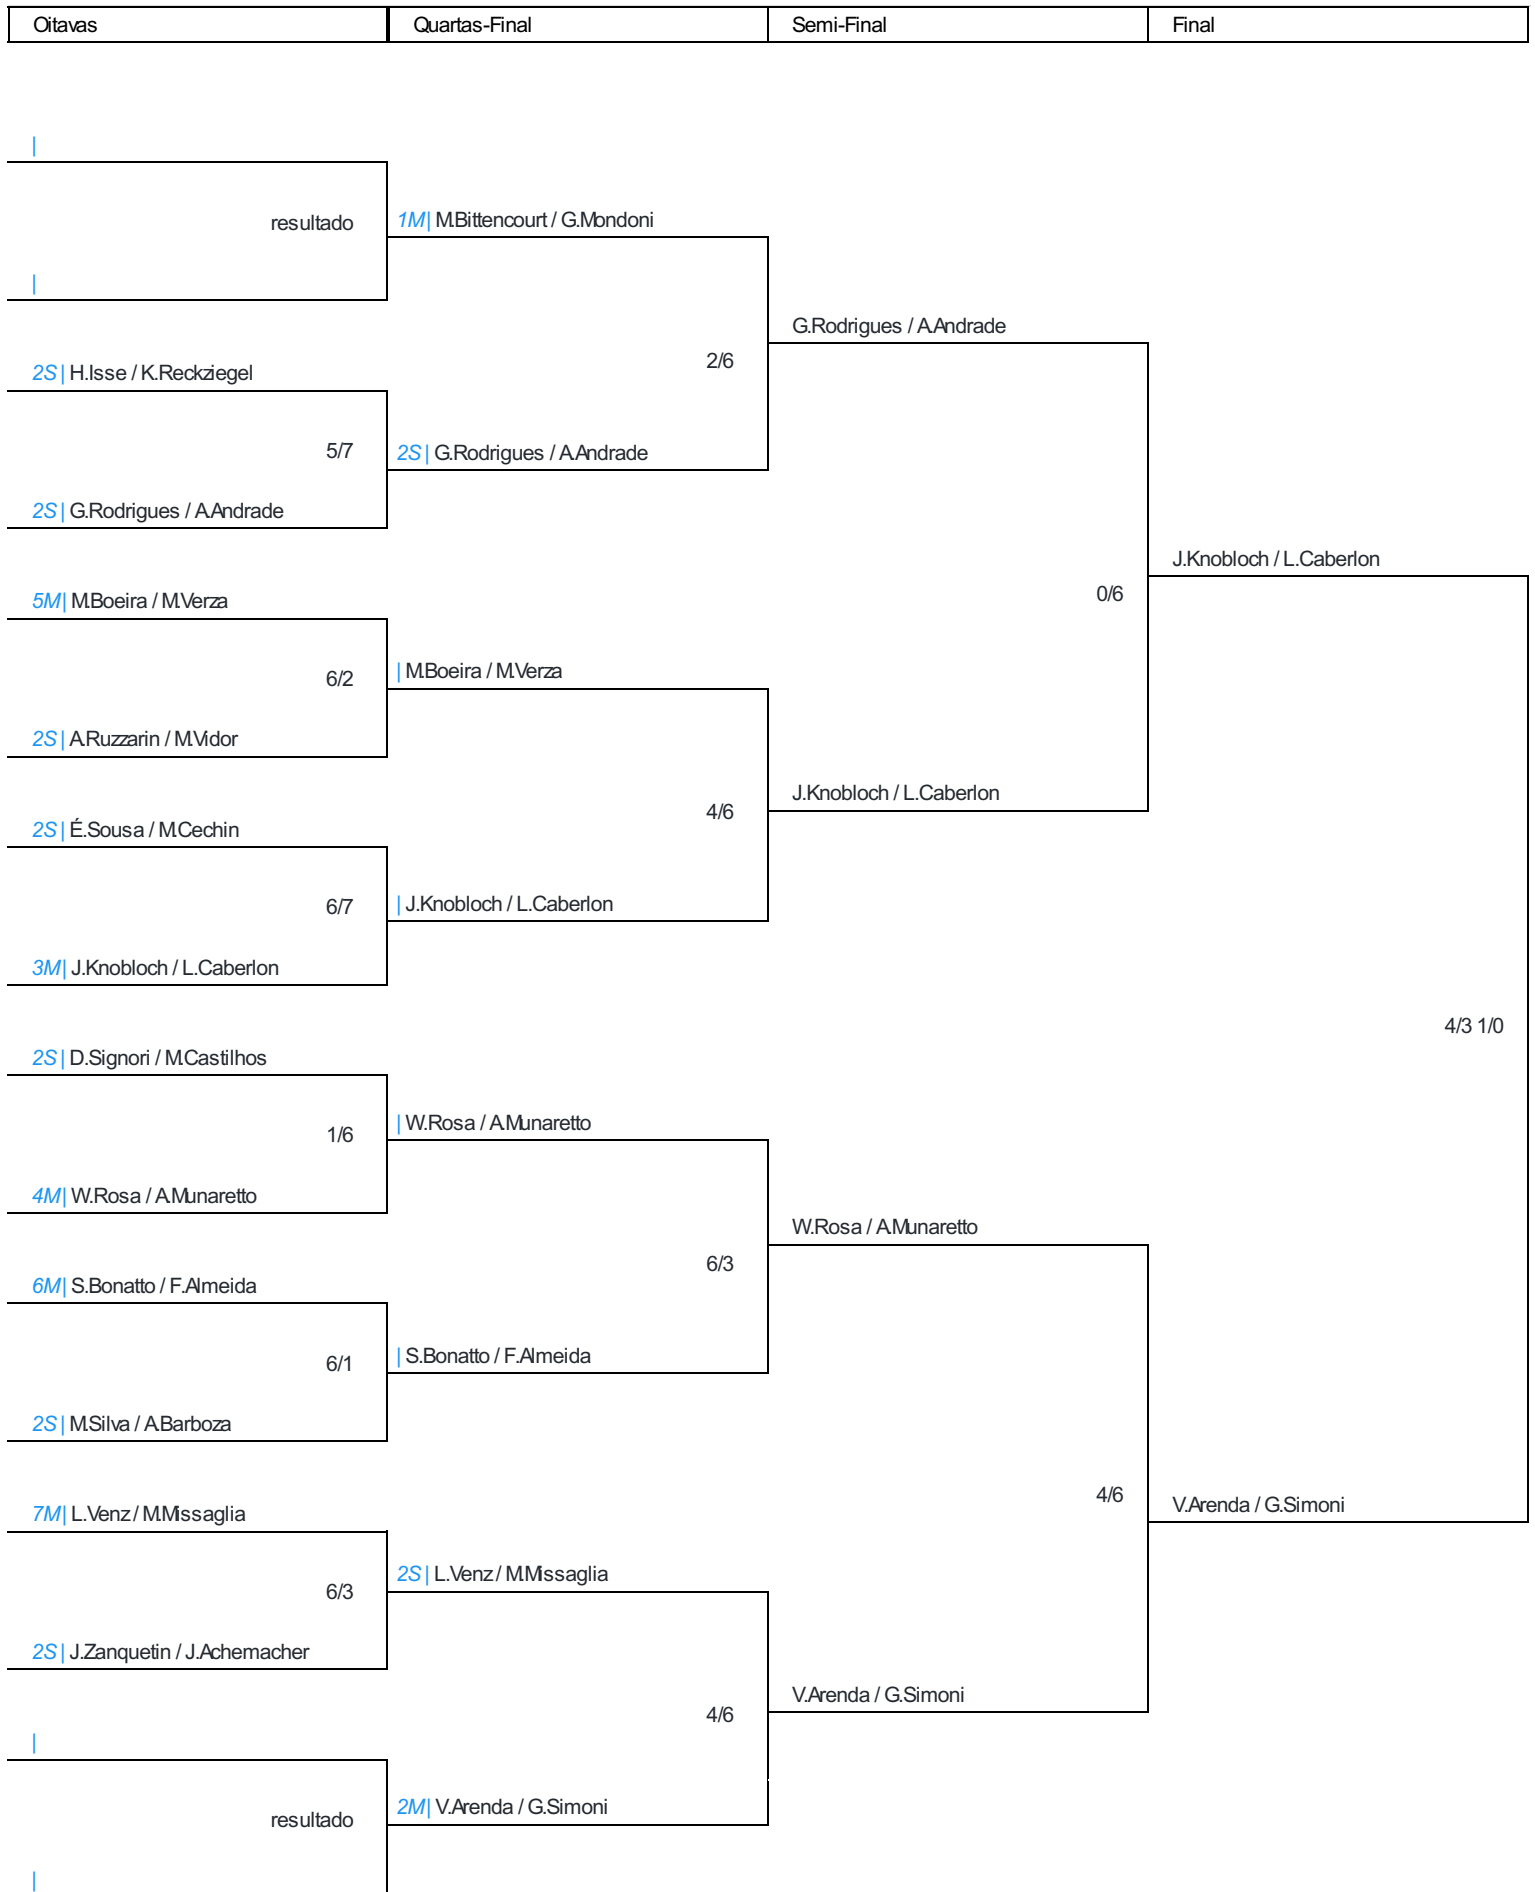

4ª ETAPA CBTSG 2024 - EC BEACH CASA DE PEDRA

DUPLA MASCULINA D

Tabela Eliminatória - Programação

Confrontos Eliminatórios					
Dia	Horário	Grupo	Jogador1	Jogador 2	Resultado
Dia - 00/00/0000	00:00	Oitavas			resultado
Dia - 00/00/0000	00:00	Oitavas	2S H.Isse / K.Reckziegel	2S G.Rodrigues / A.Andrade	5/7
Dia - 00/00/0000	00:00	Oitavas	5MMBoeira / M.Verza	2S ARuzzarin / M.Vdor	6/2
Dia - 00/00/0000	00:00	Oitavas	2S É.Sousa / MCechin	3MJ.Knobloch / L.Caberlon	6/7
Dia - 00/00/0000	00:00	Oitavas	2S D.Signori / M.Castilhos	4MW.Rosa / AMunaretto	1/6
Dia - 00/00/0000	00:00	Oitavas	6MS.Bonato / F.Armeida	2S MSilva / A.Barboza	6/1
Dia - 00/00/0000	00:00	Oitavas	7ML.Venz / MMssaglia	2S J.Zanquetin / J.Achemacher	6/3
Dia - 00/00/0000	00:00	Oitavas			resultado
Dia - 00/00/0000	00:00	Quartas	1MMBittencourt / G.Mondoni	2S G.Rodrigues / A.Andrade	2/6
Dia - 00/00/0000	00:00	Quartas	MBoeira / M.Verza	J.Knobloch / L.Caberlon	4/6
Dia - 00/00/0000	00:00	Quartas	W.Rosa / AMunaretto	S.Bonato / F.Armeida	6/3
Dia - 00/00/0000	00:00	Quartas	2S L.Venz / MMssaglia	2MV.Arenda / G.Simoni	4/6
Dia - 00/00/0000	00:00	Semi-Final	G.Rodrigues / A.Andrade	J.Knobloch / L.Caberlon	0/6
Dia - 00/00/0000	00:00	Semi-Final	W.Rosa / AMunaretto	V.Arenda / G.Simoni	4/6
Dia - 00/00/0000	00:00	Final	J.Knobloch / L.Caberlon	V.Arenda / G.Simoni	4/3 1/0