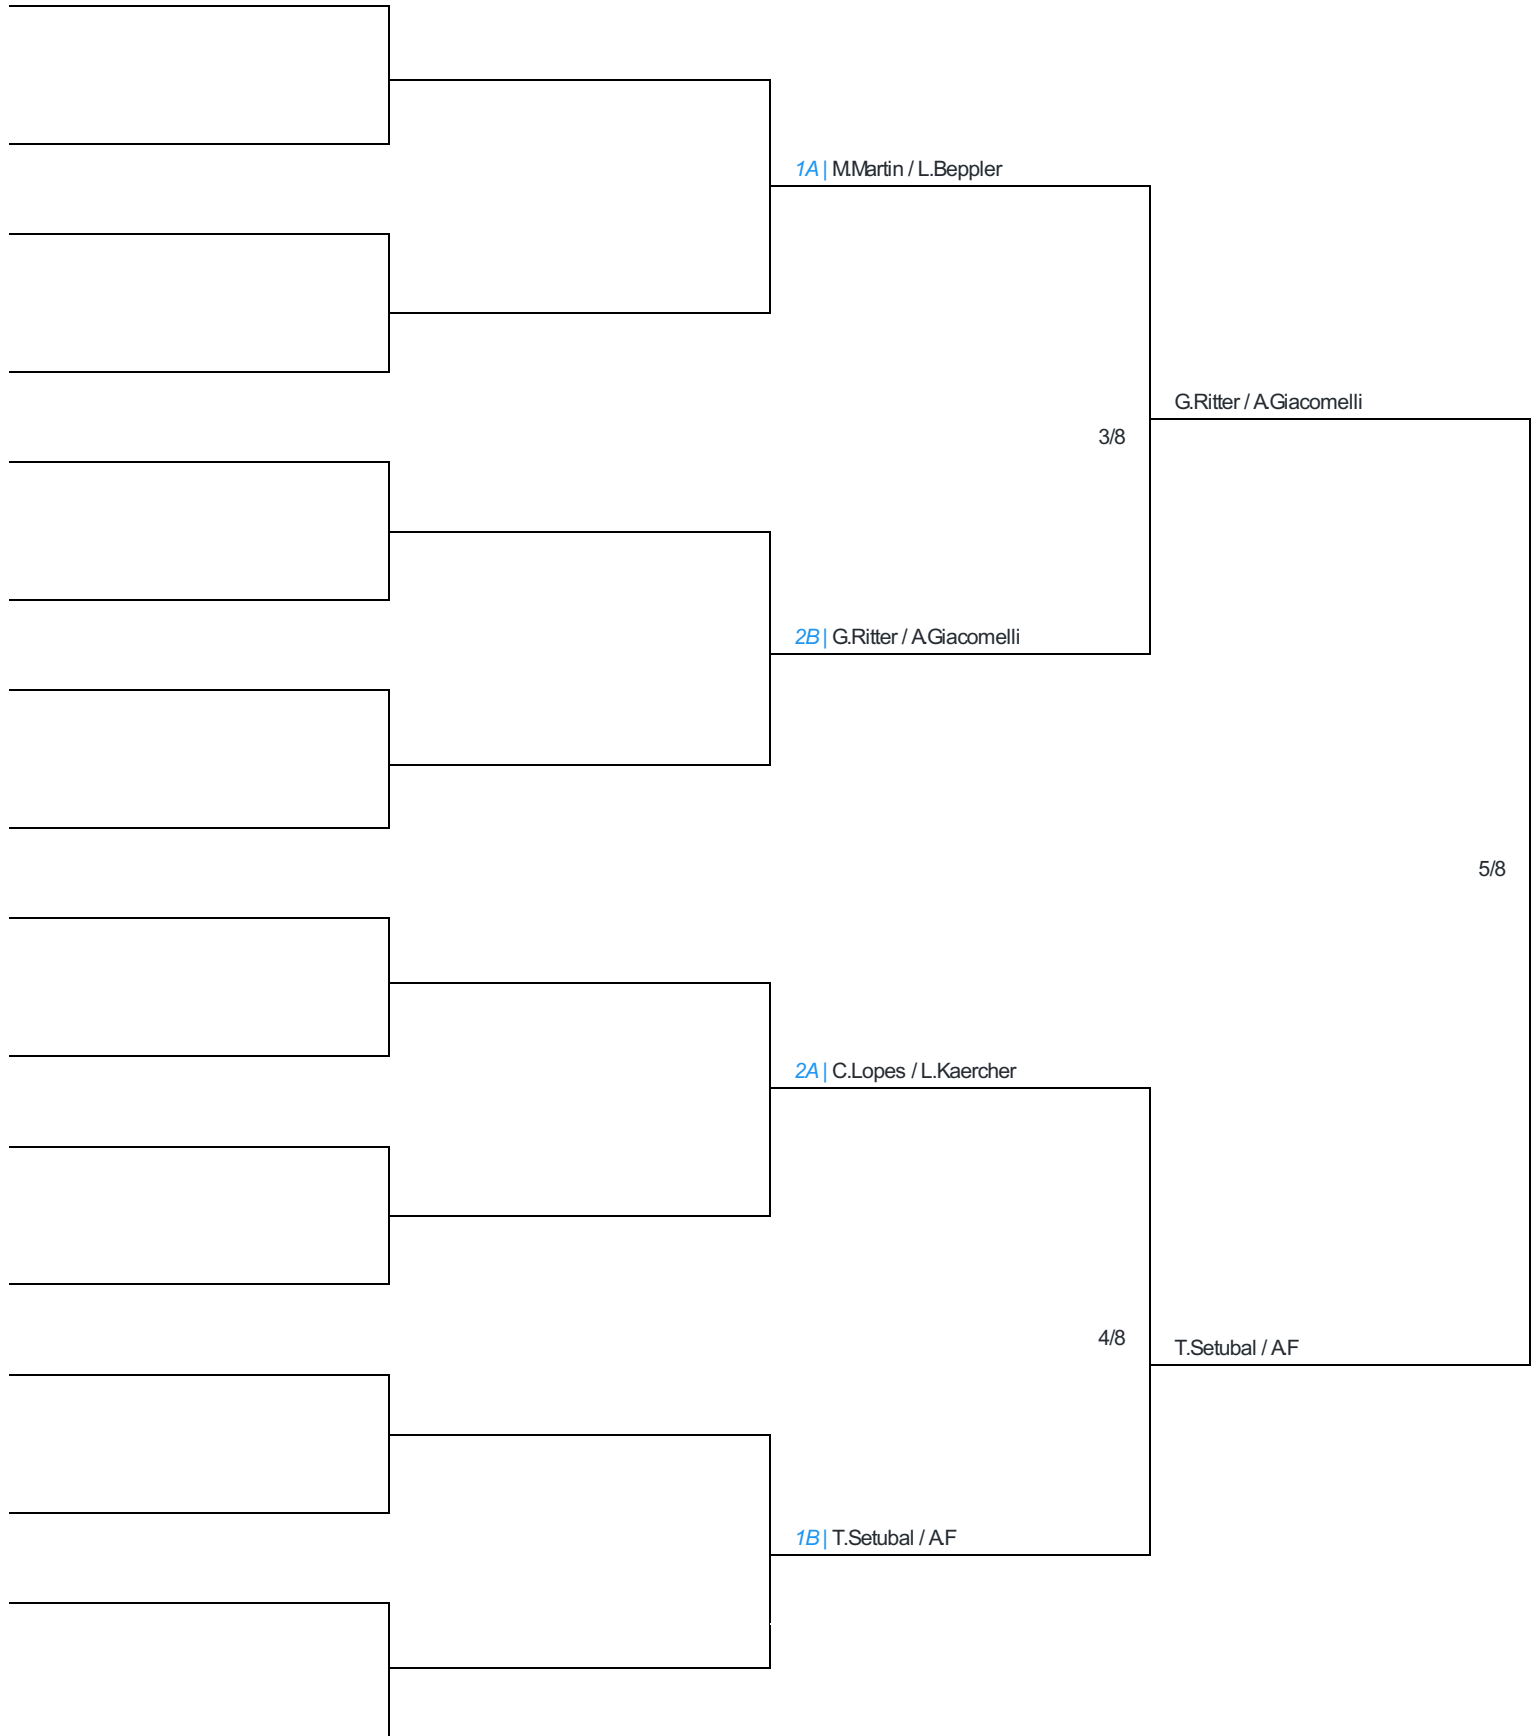

TORNEIO ESCOLA GUGA TÊNIS ASTEL - ETAPA DUPLAS

AMARELA MASCULINA JUVENIL ATÉ 14 ANOS - A (DUPLAS)

Oitavas	Quartas-Final	Semi-Final	Final