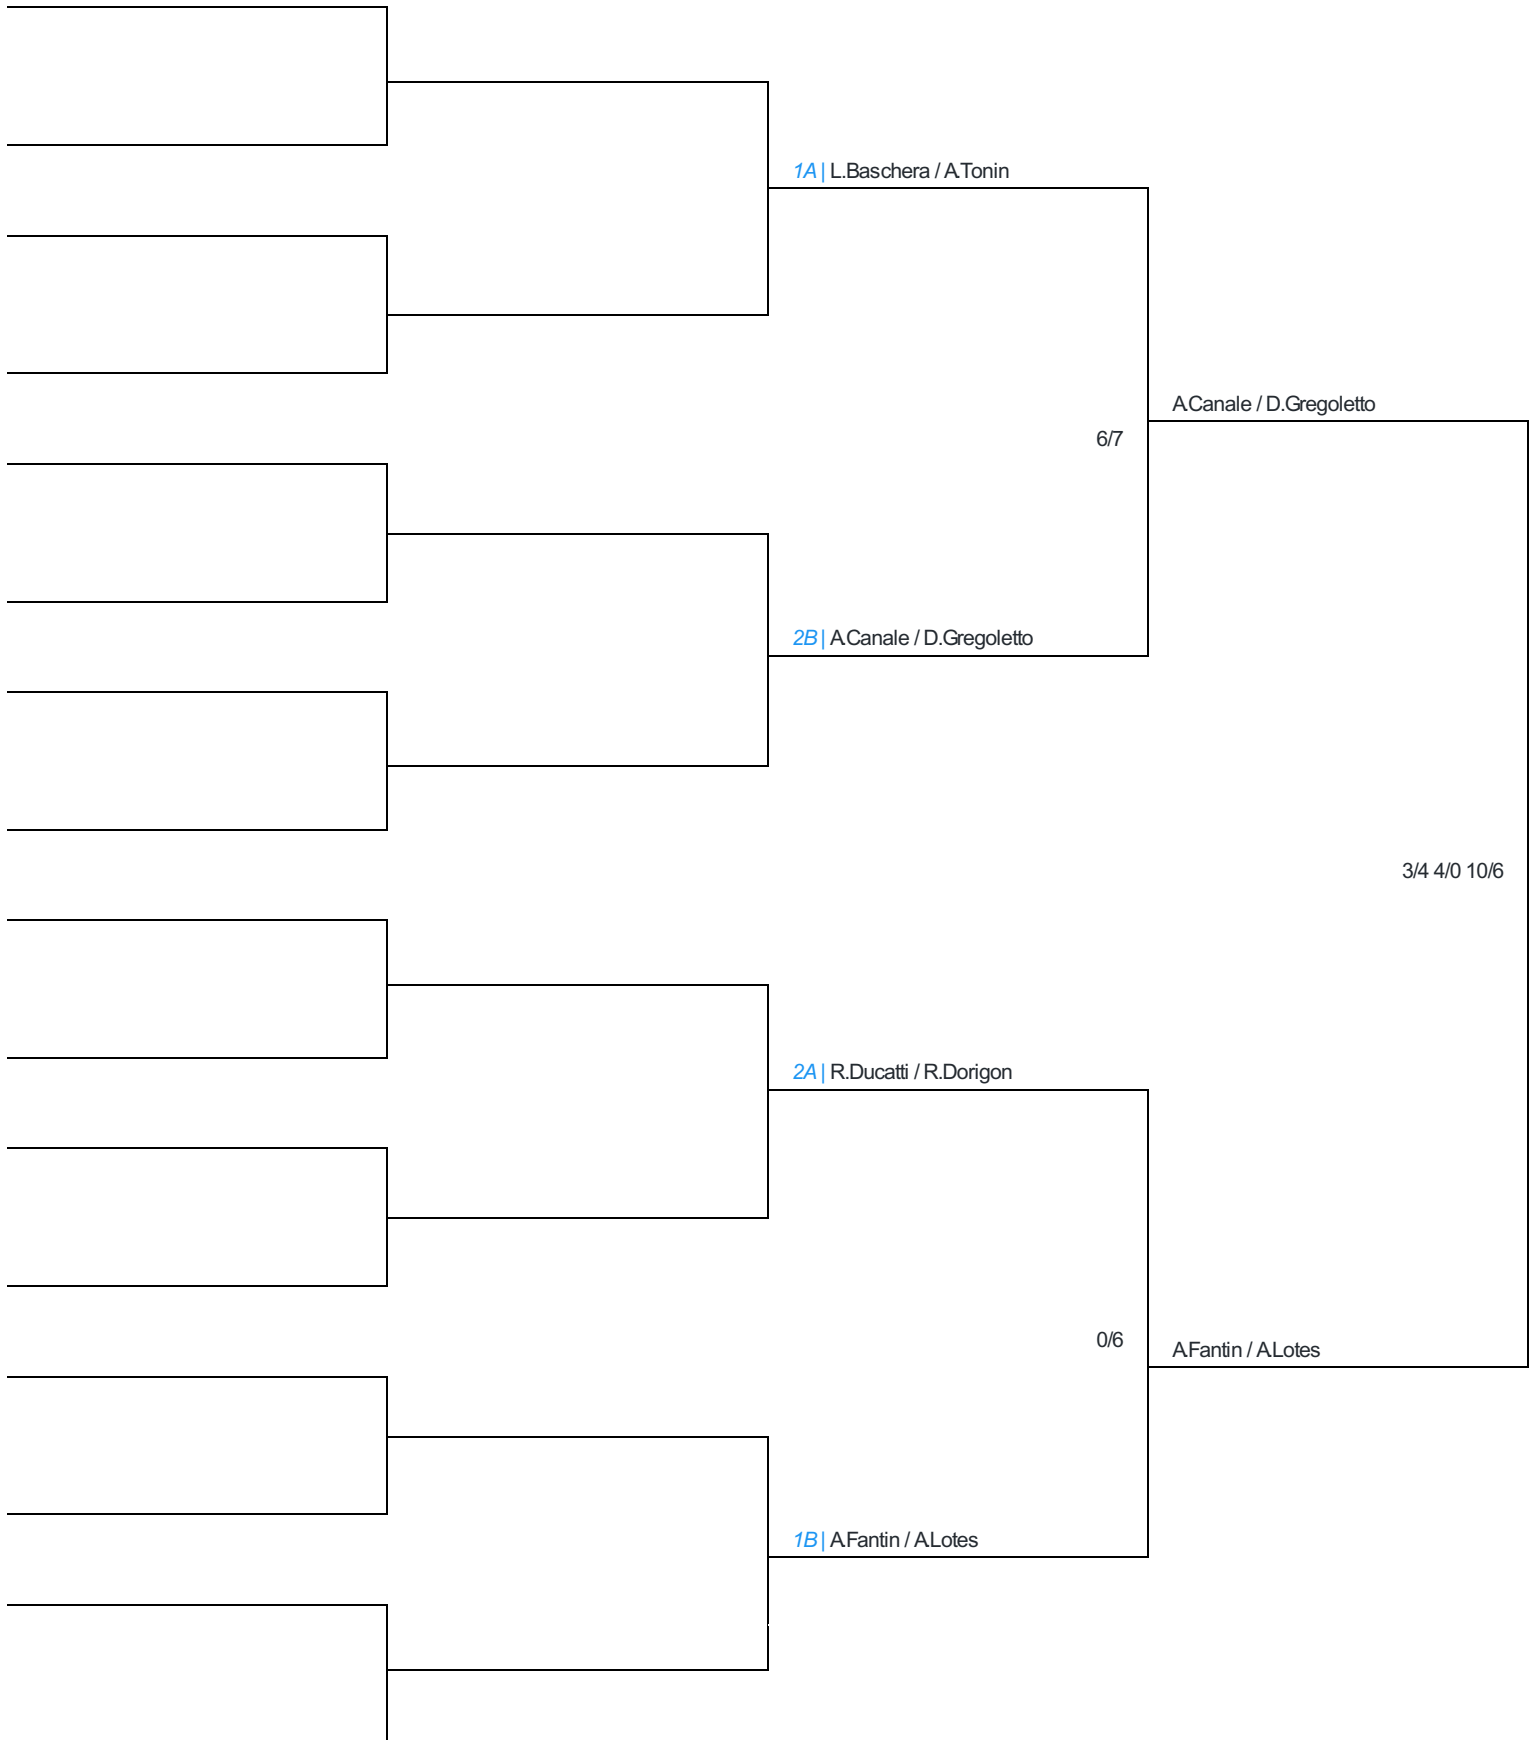

3ª ETAPA CBTSG 2024 - ARENA BENTO BEACH

DUPLA FEMININA B

Local: Arena Bento Beach (ABB)

Arbitragem: JUAN AMARAL

Esquema Pontos - CBTSG

Posição	Jogadores Grupo A		Jogos (V/D)	Game (GP)	Saldo	Average	Média
Posição: 1	ID#: 4781	L.Baschera / A.Tonin	2/0	12/3	2/9	0,8	4,5
Posição: 2	ID#: 5291	R.Ducatti / R.Dorigon	1/1	9/6	0/3	0,6	1,5
Posição: 3	ID#: 3760	F.Paglioli / P.Paglioli	0/2	0/12	-2/-12	0	-6

OBS: Empates duplos são desempatados via confronto direto ou average dependendo das configurações. Empates triplos são desempatados através de sorteio via sistema.

Confrontos GRUPO A (finalizado)					
Dia	Horário	Grupo	Jogador1	Jogador 2	Resultado
Sab - 15/06/2024	09:40	Grupo A	F.Paglioli / P.Paglioli	L.Baschera / A.Tonin	0/6 (WO)
Sab - 15/06/2024	09:40	Grupo A	F.Paglioli / P.Paglioli	R.Ducatti / R.Dorigon	0/6 (WO)
Sab - 15/06/2024	09:40	Grupo A	R.Ducatti / R.Dorigon	L.Baschera / A.Tonin	3/6

3ª ETAPA CBTSG 2024 - ARENA BENTO BEACH

DUPLA FEMININA B

Oitavas	Quartas-Final	Semi-Final	Final
---------	---------------	------------	-------

Tabela Eliminatória - Programação

Confrontos Eliminatórios					
Dia	Horário	Grupo	Jogador1	Jogador 2	Resultado
Dia - 00/00/0000	00:00	Semi-Final	1A.L.Baschera / A.Tonin	2B A.Canale / D.Gregoletto	6/7
Dia - 00/00/0000	00:00	Semi-Final	2A.R.Ducatti / R.Dorigon	1B A.Fantin / A.Lotes	0/6
Dia - 00/00/0000	00:00	Final	A.Canale / D.Gregoletto	A.Fantin / A.Lotes	3/4 4/0 10/6