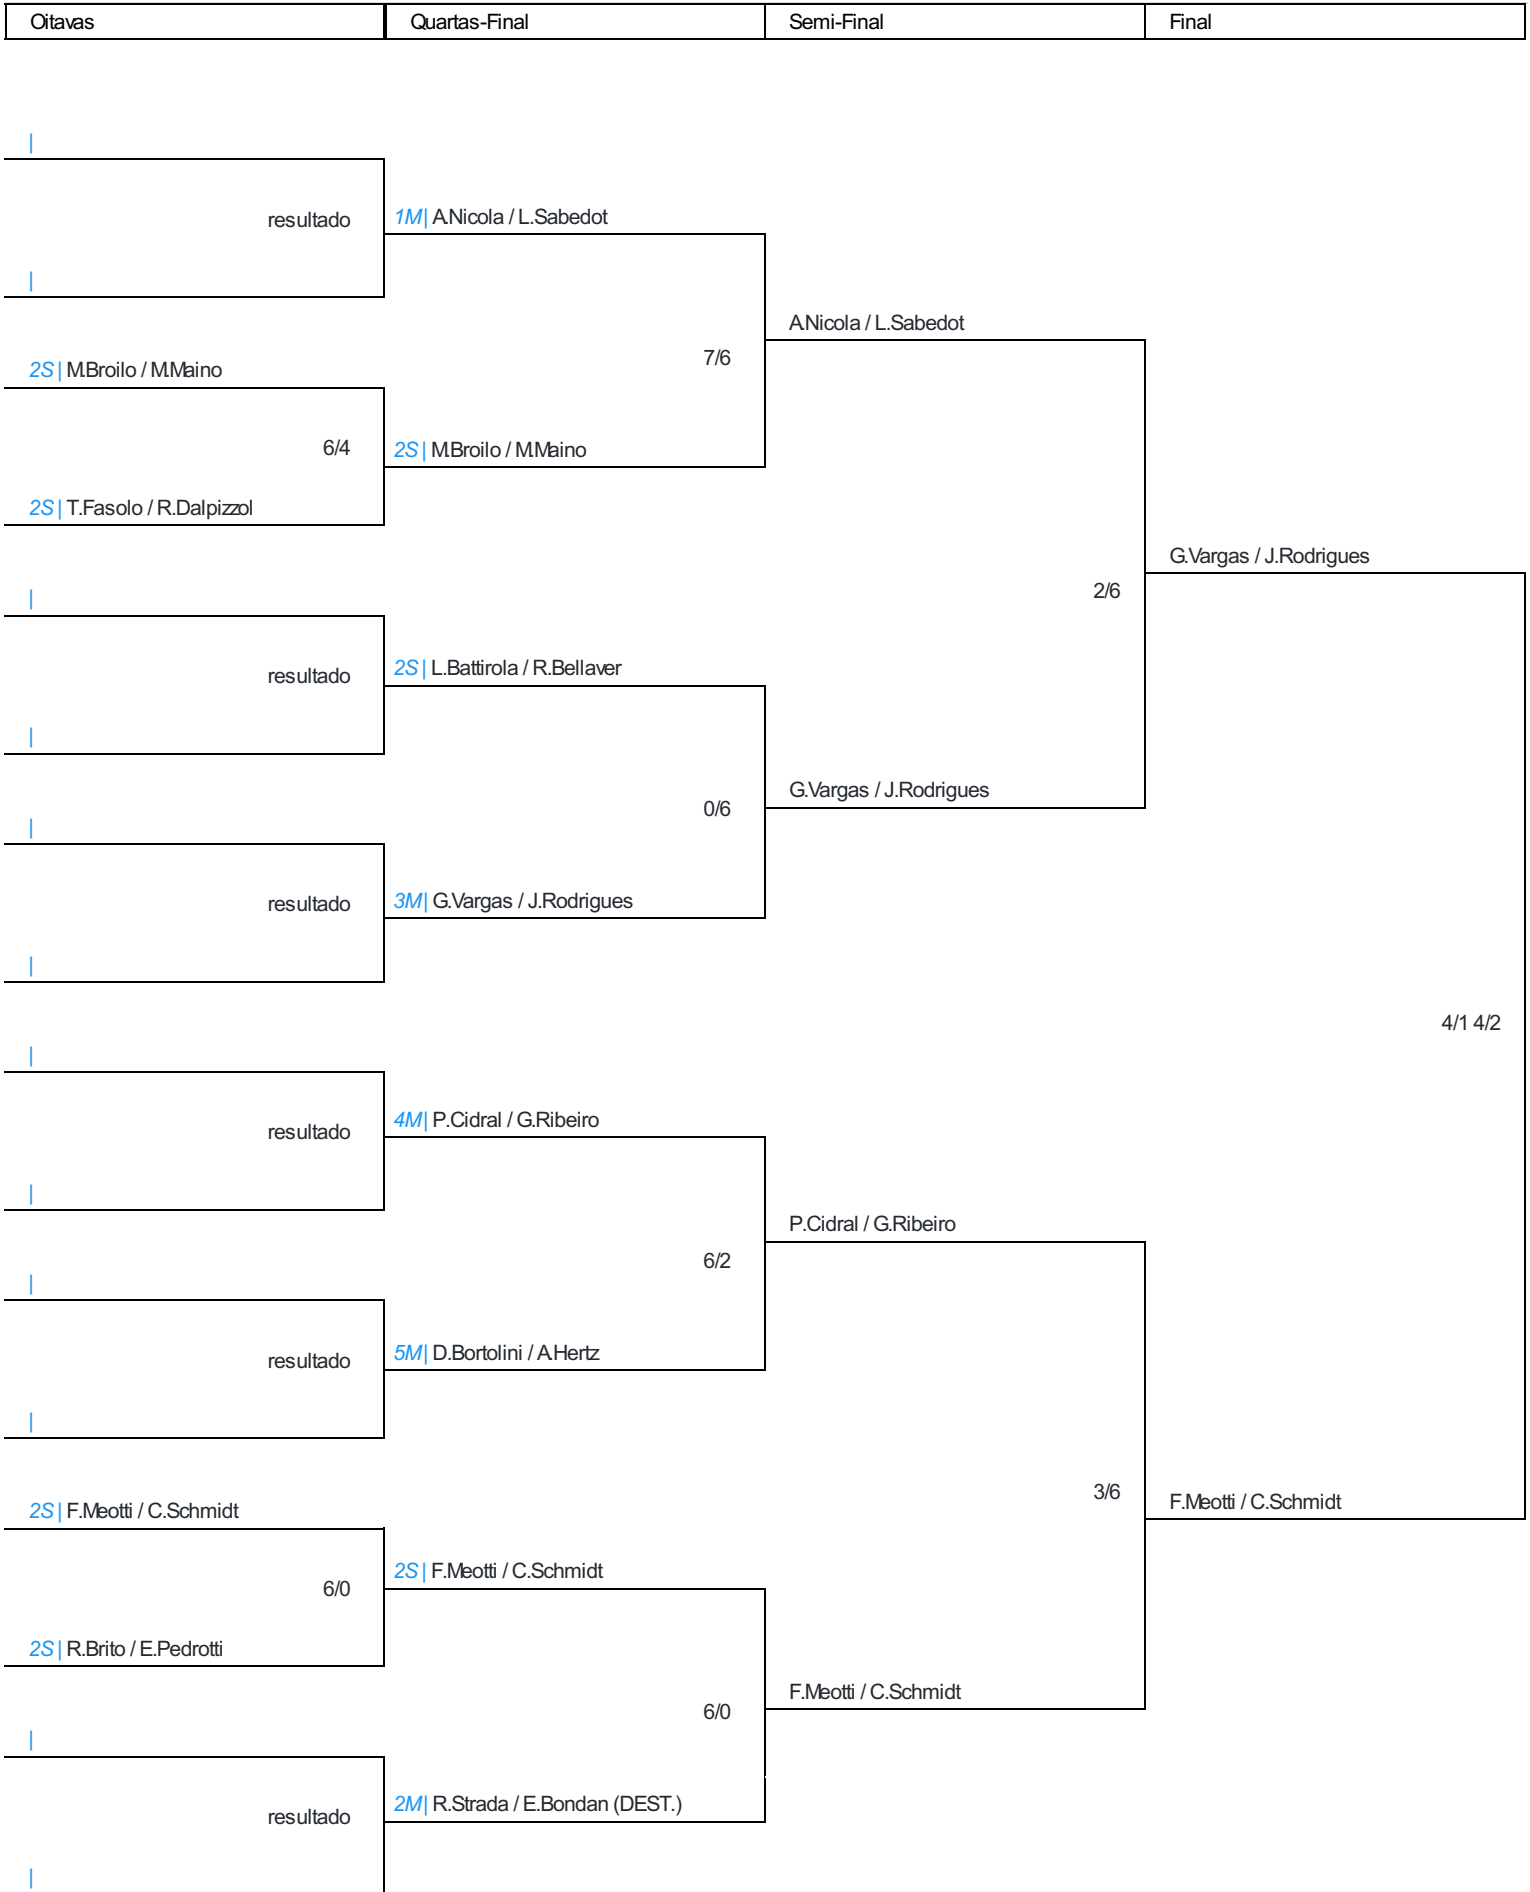

3ª ETAPA CBTSG 2024 - ARENA BENTO BEACH

DUPLA FEMININA C