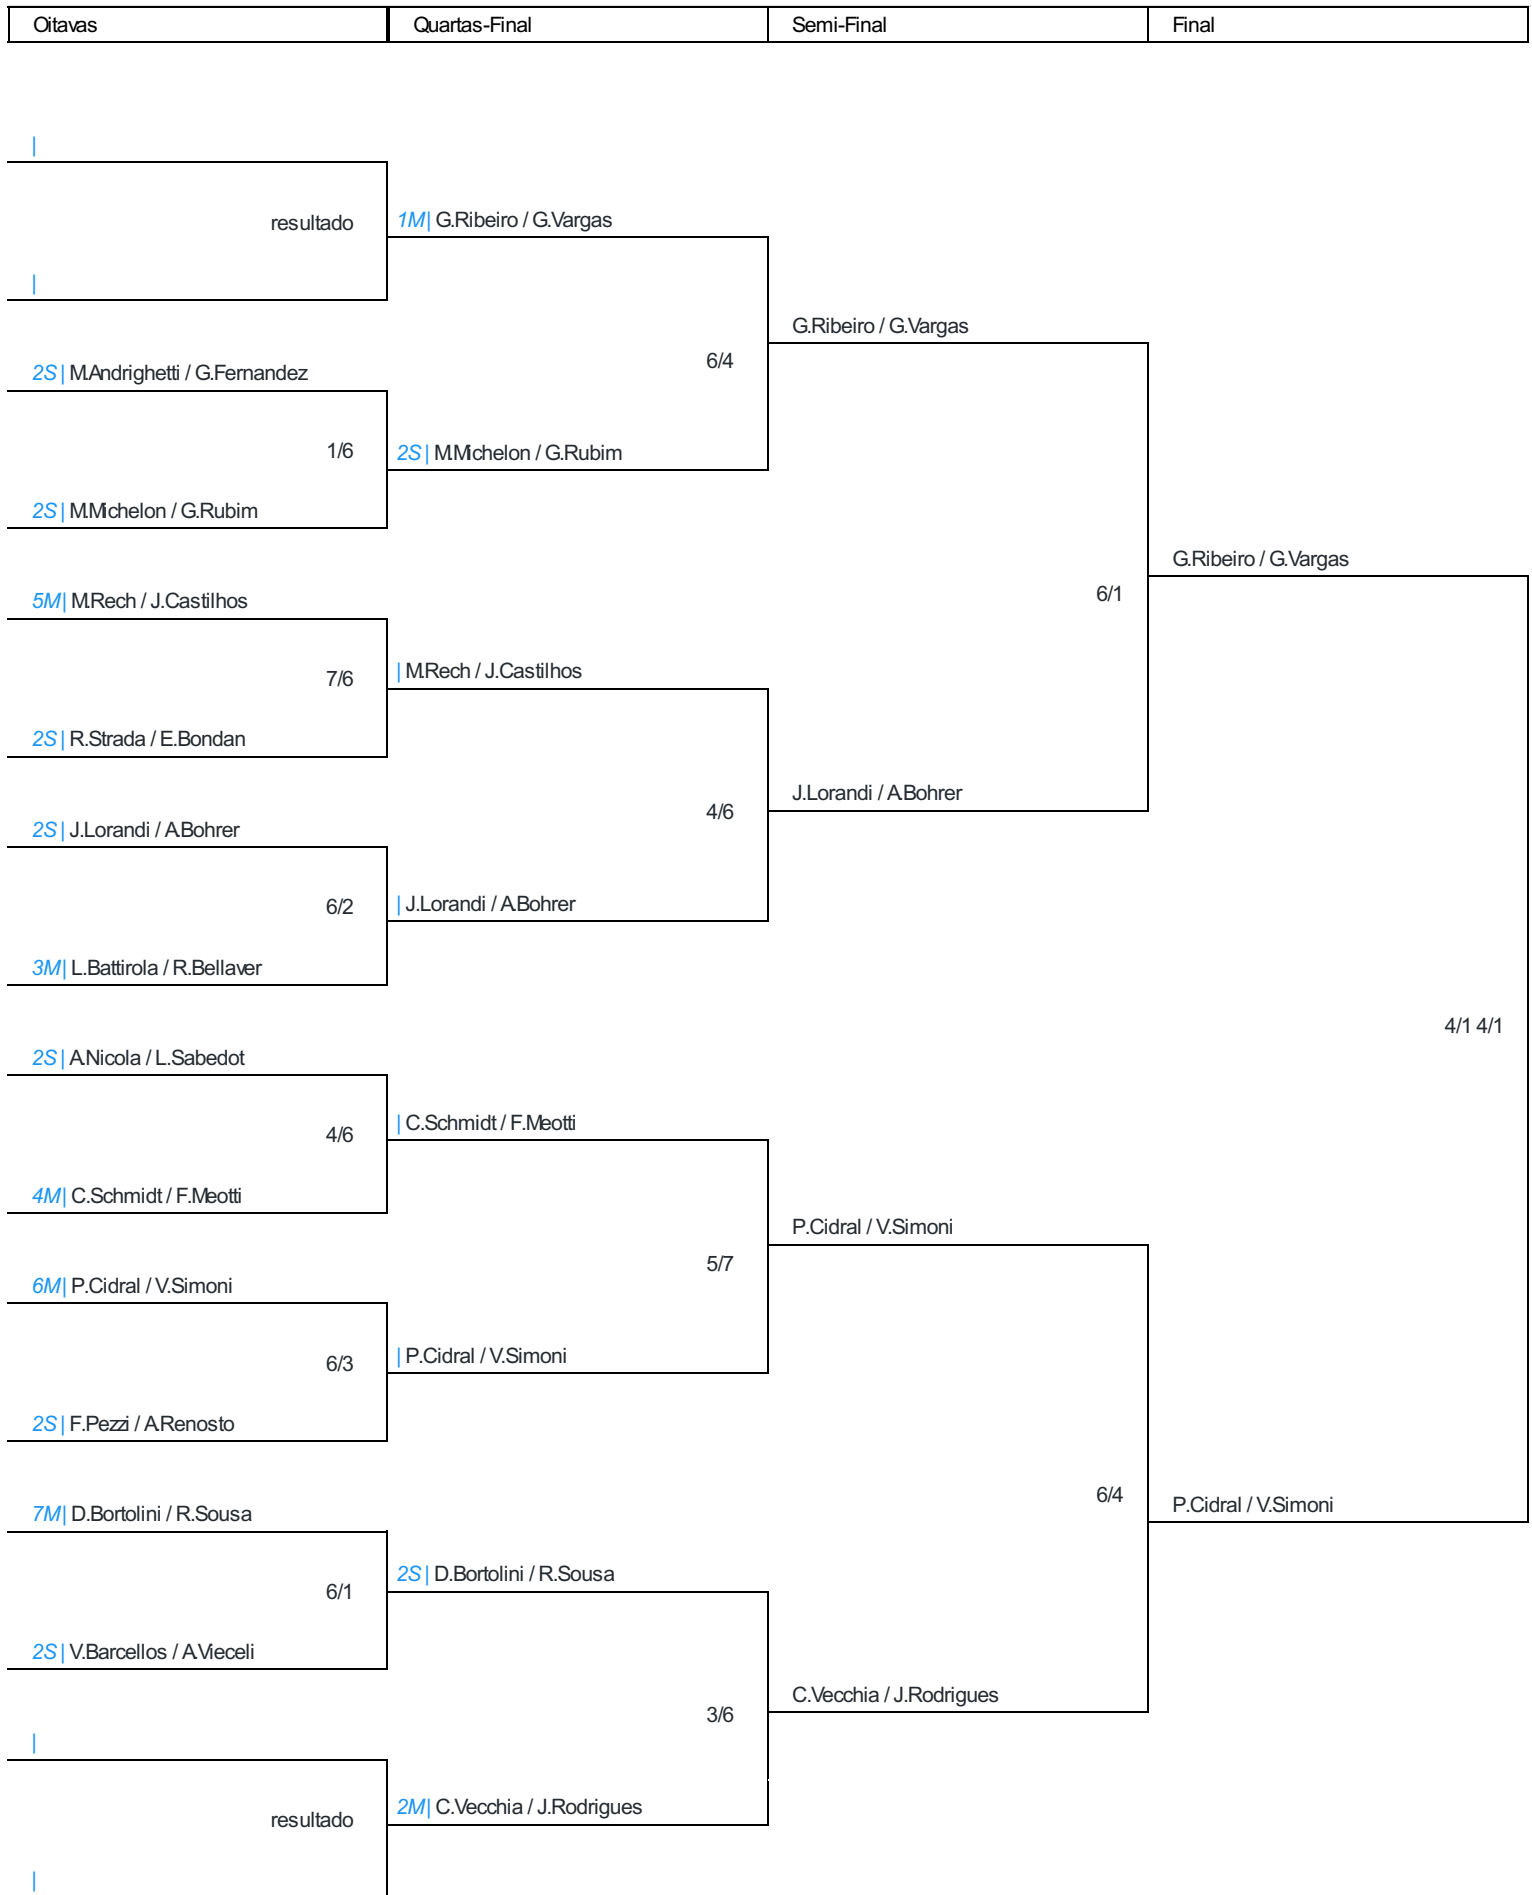

4ª ETAPA CBTSG 2024 - EC BEACH CASA DE PEDRA

DUPLA FEMININA C