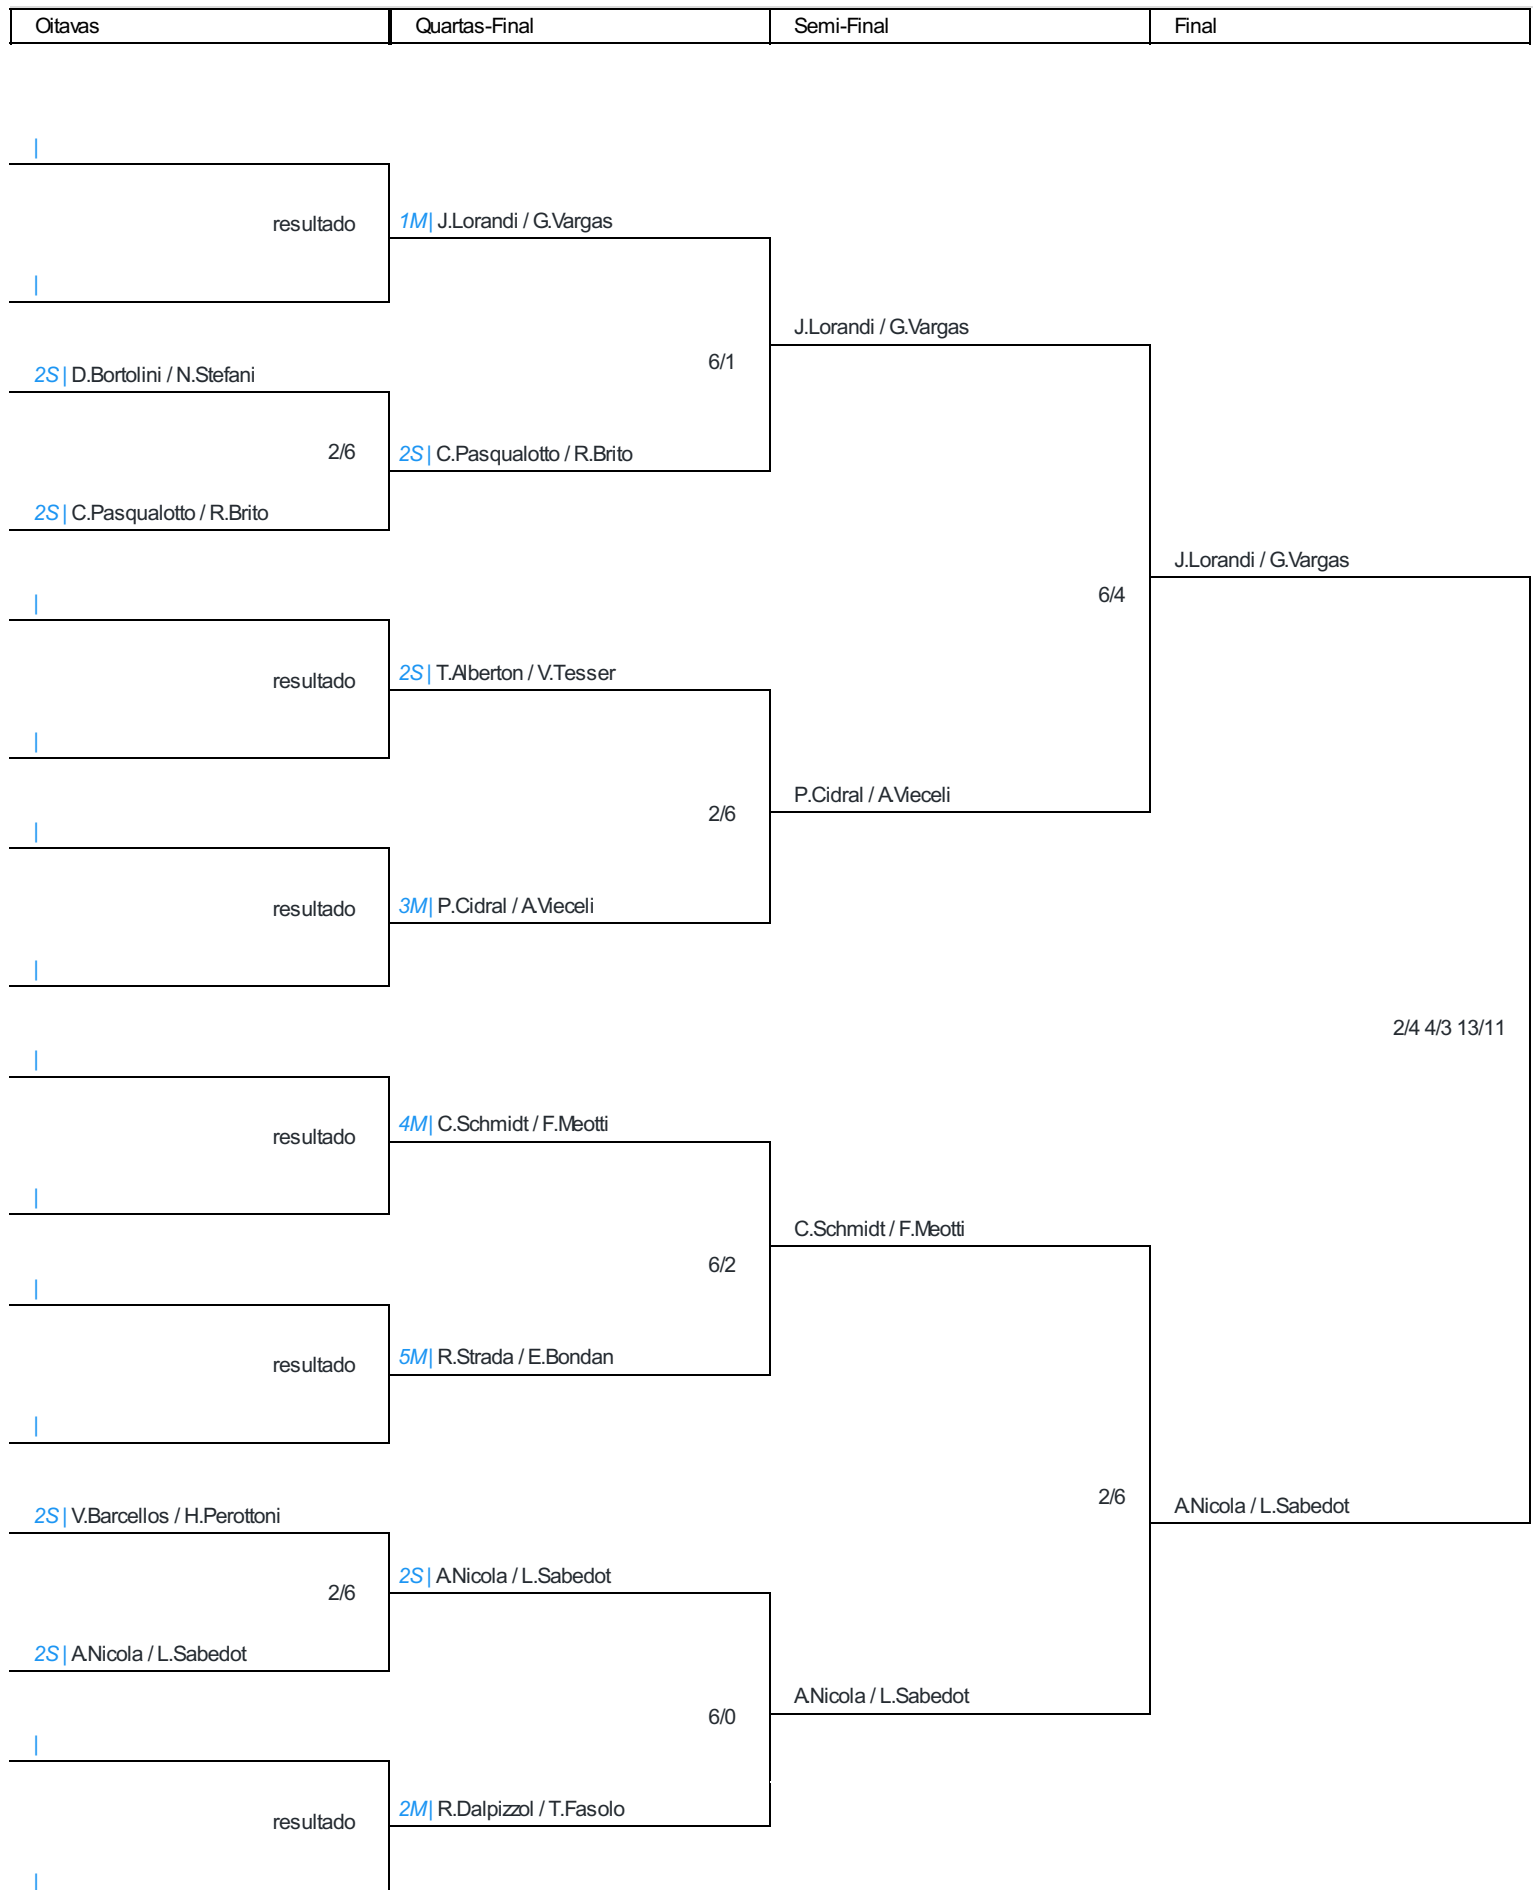

OBS: Empates duplos são desempatados via confronto direto ou average dependendo das configurações. Empates triplos são desempatados através de sorteio via sistema.

Confrontos GRUPO E (finalizado)					
Dia	Horário	Grupo	Jogador1	Jogador 2	Resultado
Sab - 14/09/2024	07:55	Grupo E	R.Dalpizzol / T.Fasolo	T.Alberton / V.Tesser	6/3
Sab - 14/09/2024	07:55	Grupo E	R.Dalpizzol / T.Fasolo	Z.Alcantara / V.Gnoatto	6/0 (W0)
Sab - 14/09/2024	07:55	Grupo E	Z.Alcantara / V.Gnoatto	T.Alberton / V.Tesser	0/6 (W0)