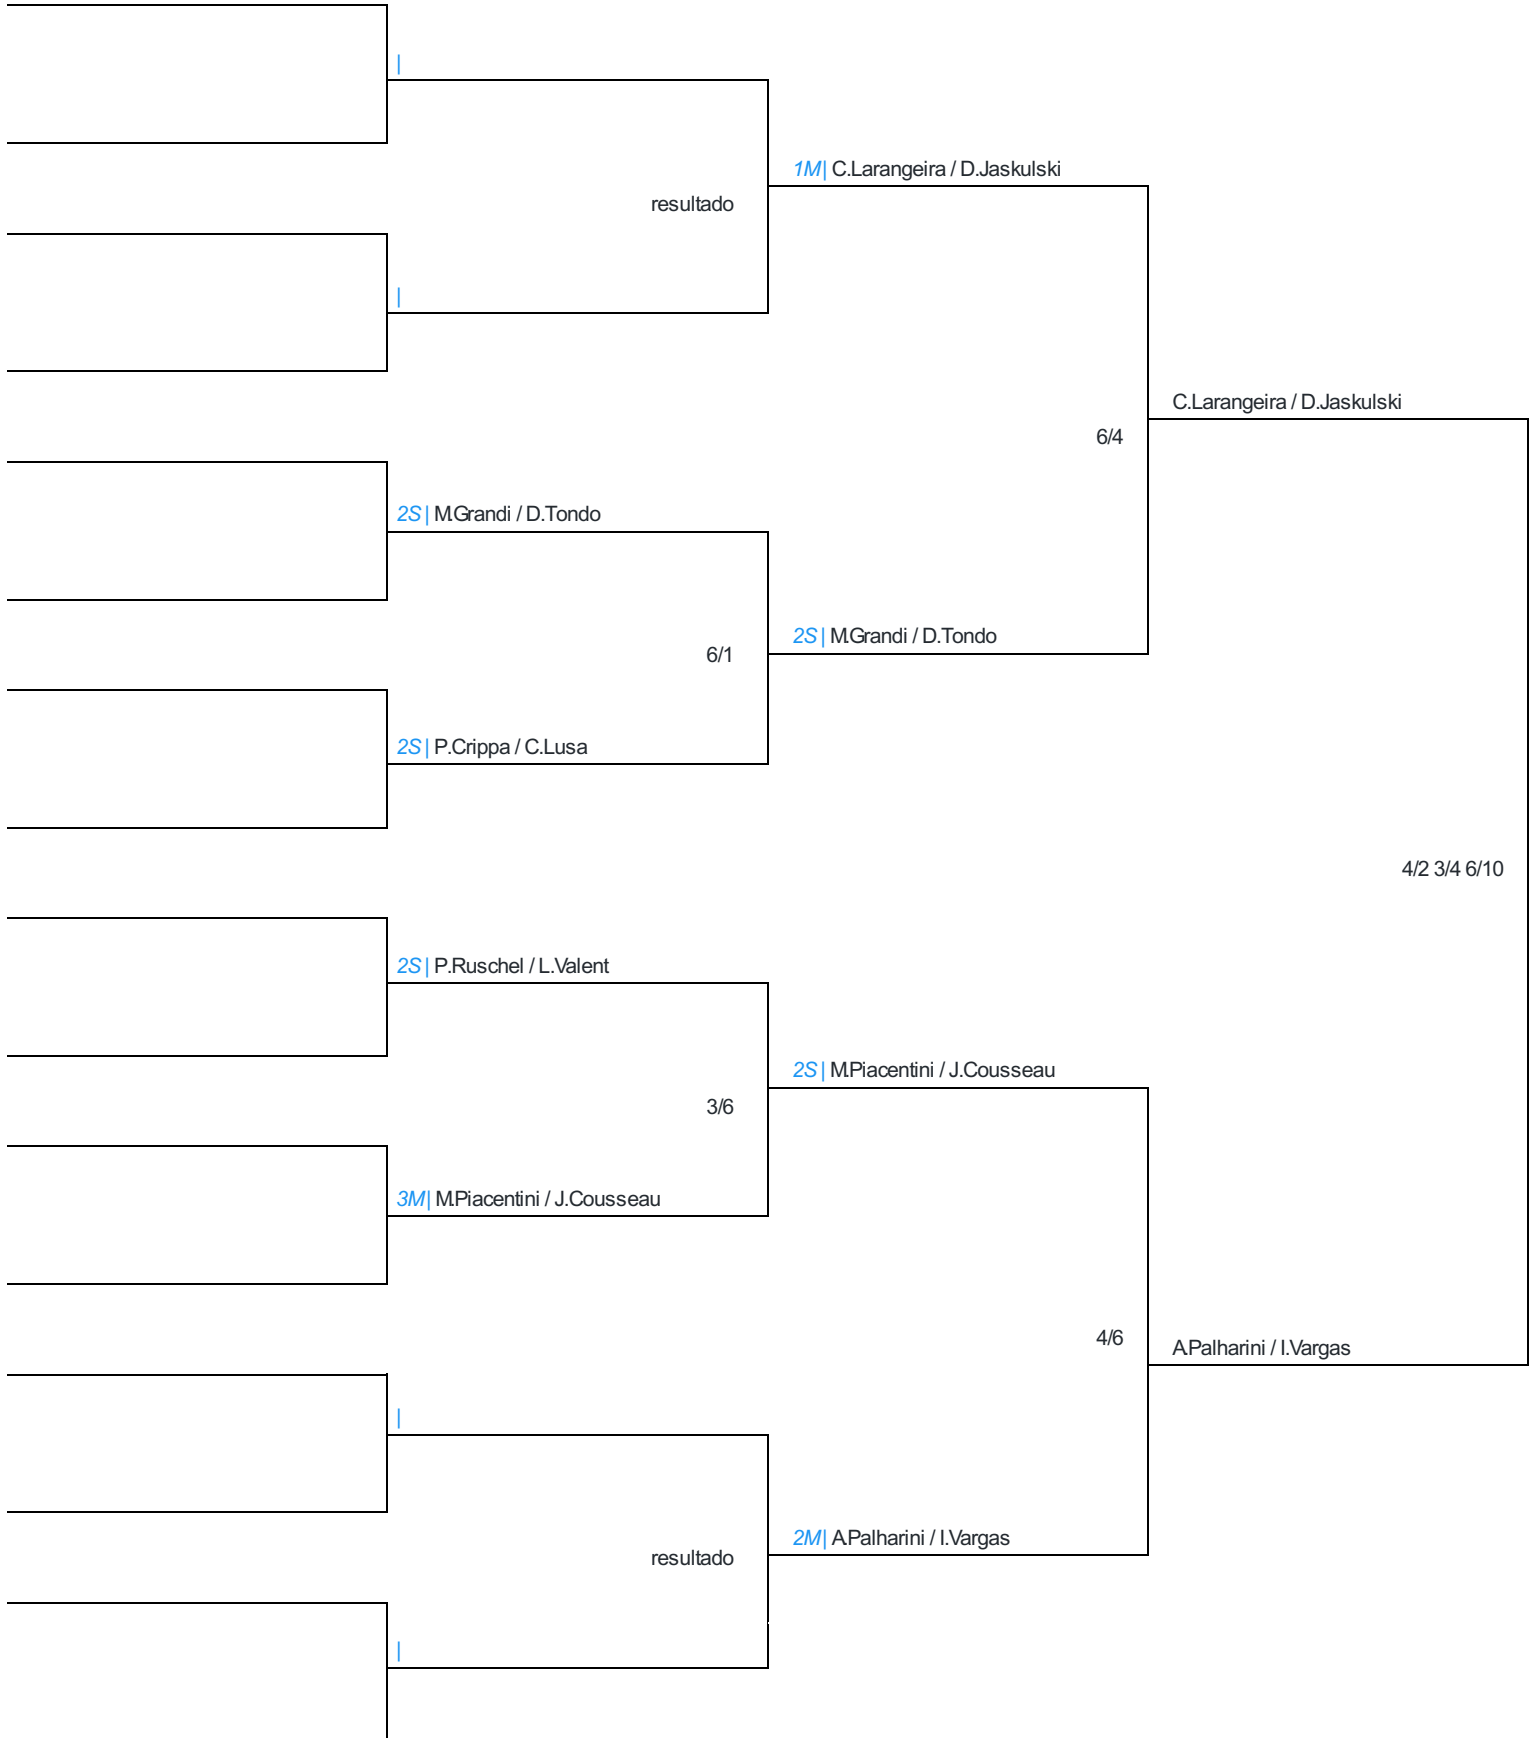

1ª ETAPA CBTSG 2024 - SUD BEACH SPORTS

DUPLA FEMININA D

Local: SUD BEACH SPORTS (SBS)

Arbitragem: JUAN AMARAL

Esquema Pontos - CBTSG

Posição	Jogadores Grupo A		Jogos (V/D)	Game (G/P)	Saldo	Average	Média
Posição: 1	ID#: 5628	C.Larangeira / D.Jaskulski	2/0	12/4	2/8	0,75	4
Posição: 2	ID#: 8575	P.Ruschel / L.Valent	1/1	9/10	0/-1	0,47	-0,5
Posição: 3	ID#: 5112	R.Bergamo / M.Pastore	0/2	5/12	-2/-7	0,29	-3,5

OBS: Empates duplos são desempatados via confronto direto ou average dependendo das configurações. Empates triplos são desempatados através de sorteio via sistema.

Confrontos GRUPO A (finalizado)					
Dia	Horário	Grupo	Jogador1	Jogador 2	Resultado
Sab - 09/03/2024	11:35	Grupo A	R.Bergamo / MPastore	C.Larangeira / D.Jaskulski	1/6
Sab - 09/03/2024	11:35	Grupo A	P.Ruschel / L.Valent	R.Bergamo / MPastore	6/4
Sab - 09/03/2024	11:35	Grupo A	C.Larangeira / D.Jaskulski	P.Ruschel / L.Valent	6/3

Oitavas	Quartas-Final	Semi-Final	Final
---------	---------------	------------	-------

Tabela Eliminatória - Programação

Confrontos Eliminatórios					
Dia	Horário	Grupo	Jogador1	Jogador 2	Resultado
Dia - 00/00/0000	00:00	Quartas			resultado
Dia - 00/00/0000	00:00	Quartas	2S MGrandi / D.Tondo	2S P.Crippa / C.Lusa	6/1
Dia - 00/00/0000	00:00	Quartas	2S P.Ruschel / L.Valent	3MMPiacentini / J.Cousseau	3/6
Dia - 00/00/0000	00:00	Quartas			resultado
Dia - 00/00/0000	00:00	Semi-Final	1MC.Larangeira / D.Jaskulski	2S MGrandi / D.Tondo	6/4
Dia - 00/00/0000	00:00	Semi-Final	2S MPiacentini / J.Cousseau	2MAPalharini / I.Vargas	4/6
Dia - 00/00/0000	00:00	Final	C.Larangeira / D.Jaskulski	APalharini / I.Vargas	4/2 3/4 6/10