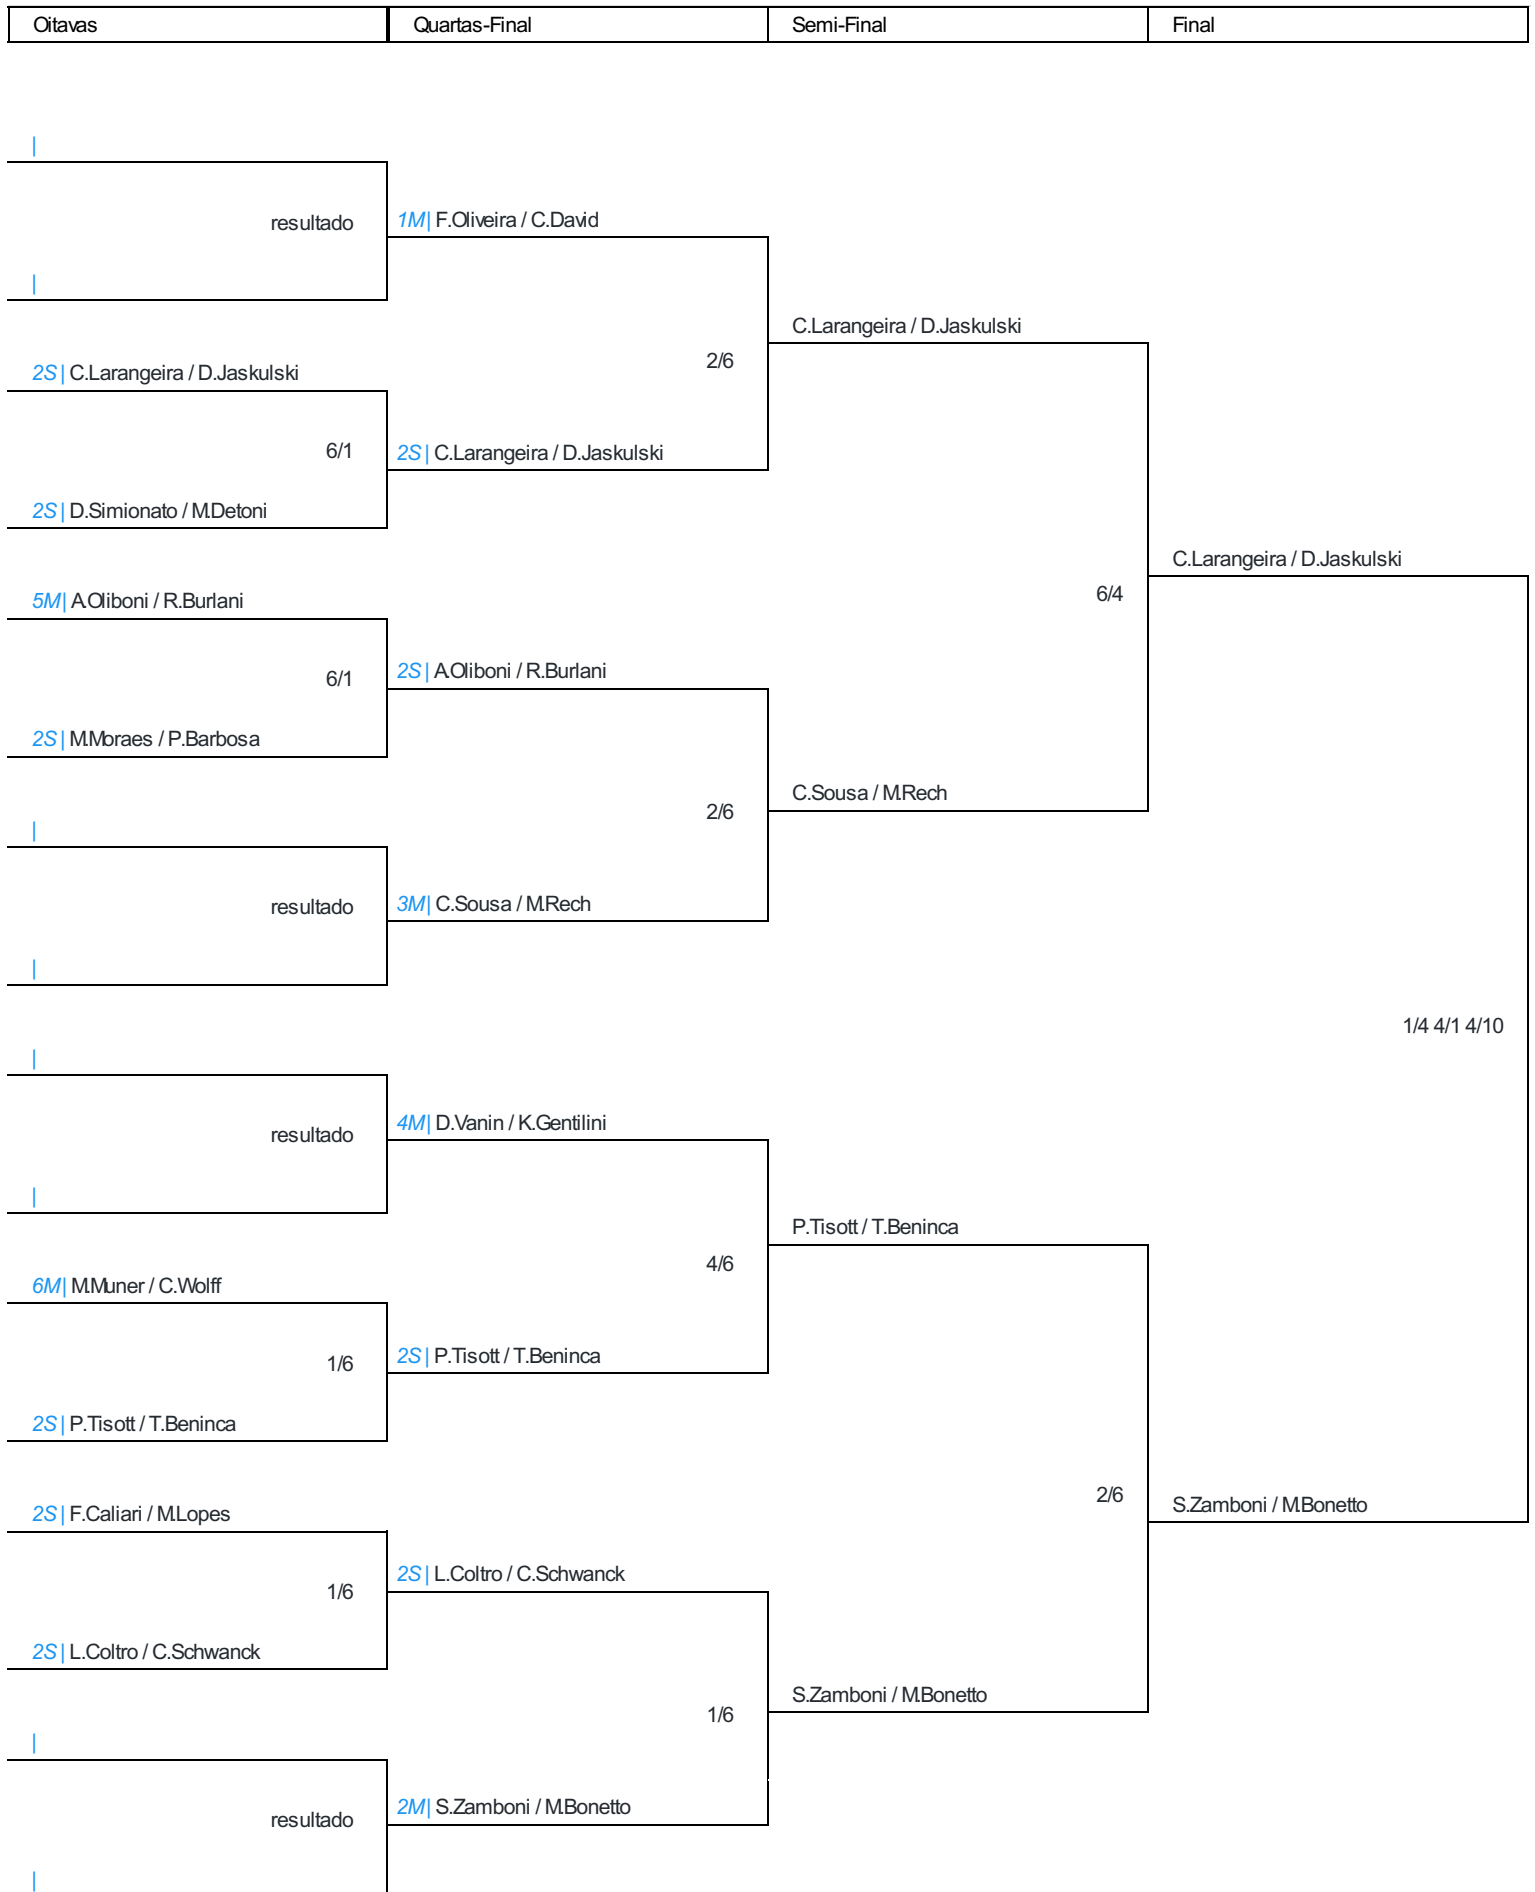

2ª ETAPA CBTSG 2024 - BOHRER SPORTS

DUPLA FEMININA D

Local: Bohrer Sports (BS)

Arbitragem: JUAN AMARAL

Esquema Pontos - CBTSG

Posição	Jogadores Grupo A		Jogos (V/D)	Game (GP)	Saldo	Average	Média
Posição: 1	ID#: 8463	A.Oliboni / R.Burlani	2/0	12/6	2/6	0,67	3
Posição: 2	ID#: 9778	P.Tisott / T.Beninca	1/1	11/11	0/0	0,5	0
Posição: 3	ID#: 8414	A.Palharini / I.Vargas	0/2	7/13	-2/-6	0,35	-3

2ª ETAPA CBTSG 2024 - BOHRER SPORTS

DUPLA FEMININA D

Tabela Eliminatória - Programação

Confrontos Eliminatórios					
Dia	Horário	Grupo	Jogador1	Jogador 2	Resultado
Dia - 00/00/0000	00:00	Oitavas			resultado
Dia - 00/00/0000	00:00	Oitavas	2S C.Larangeira / D.Jaskulski	2S D.Simionato / MDetoni	6/1
Dia - 00/00/0000	00:00	Oitavas	5MAOliboni / R.Burlani	2S MMbraes / P.Barbosa	6/1
Dia - 00/00/0000	00:00	Oitavas			resultado
Dia - 00/00/0000	00:00	Oitavas			resultado
Dia - 00/00/0000	00:00	Oitavas	6MMMuner / C.Wolf	2S P.Tisott / T.Beninca	1/6
Dia - 00/00/0000	00:00	Oitavas	2S F.Caliari / MLopes	2S L.Coltro / C.Schwanck	1/6
Dia - 00/00/0000	00:00	Oitavas			resultado
Dia - 00/00/0000	00:00	Quartas	1MF.Oliveira / C.David	2S C.Larangeira / D.Jaskulski	2/6
Dia - 00/00/0000	00:00	Quartas	2S AOliboni / R.Burlani	3MC.Sousa / MRech	2/6
Dia - 00/00/0000	00:00	Quartas	4MD.Vanin / K.Gentilini	2S P.Tisott / T.Beninca	4/6
Dia - 00/00/0000	00:00	Quartas	2S L.Coltro / C.Schwanck	2MS.Zamboni / MBonetto	1/6
Dia - 00/00/0000	00:00	Semi-Final	C.Larangeira / D.Jaskulski	C.Sousa / MRech	6/4
Dia - 00/00/0000	00:00	Semi-Final	P.Tisott / T.Beninca	S.Zamboni / MBonetto	2/6
Dia - 00/00/0000	00:00	Final	C.Larangeira / D.Jaskulski	S.Zamboni / MBonetto	1/4 4/1 4/10