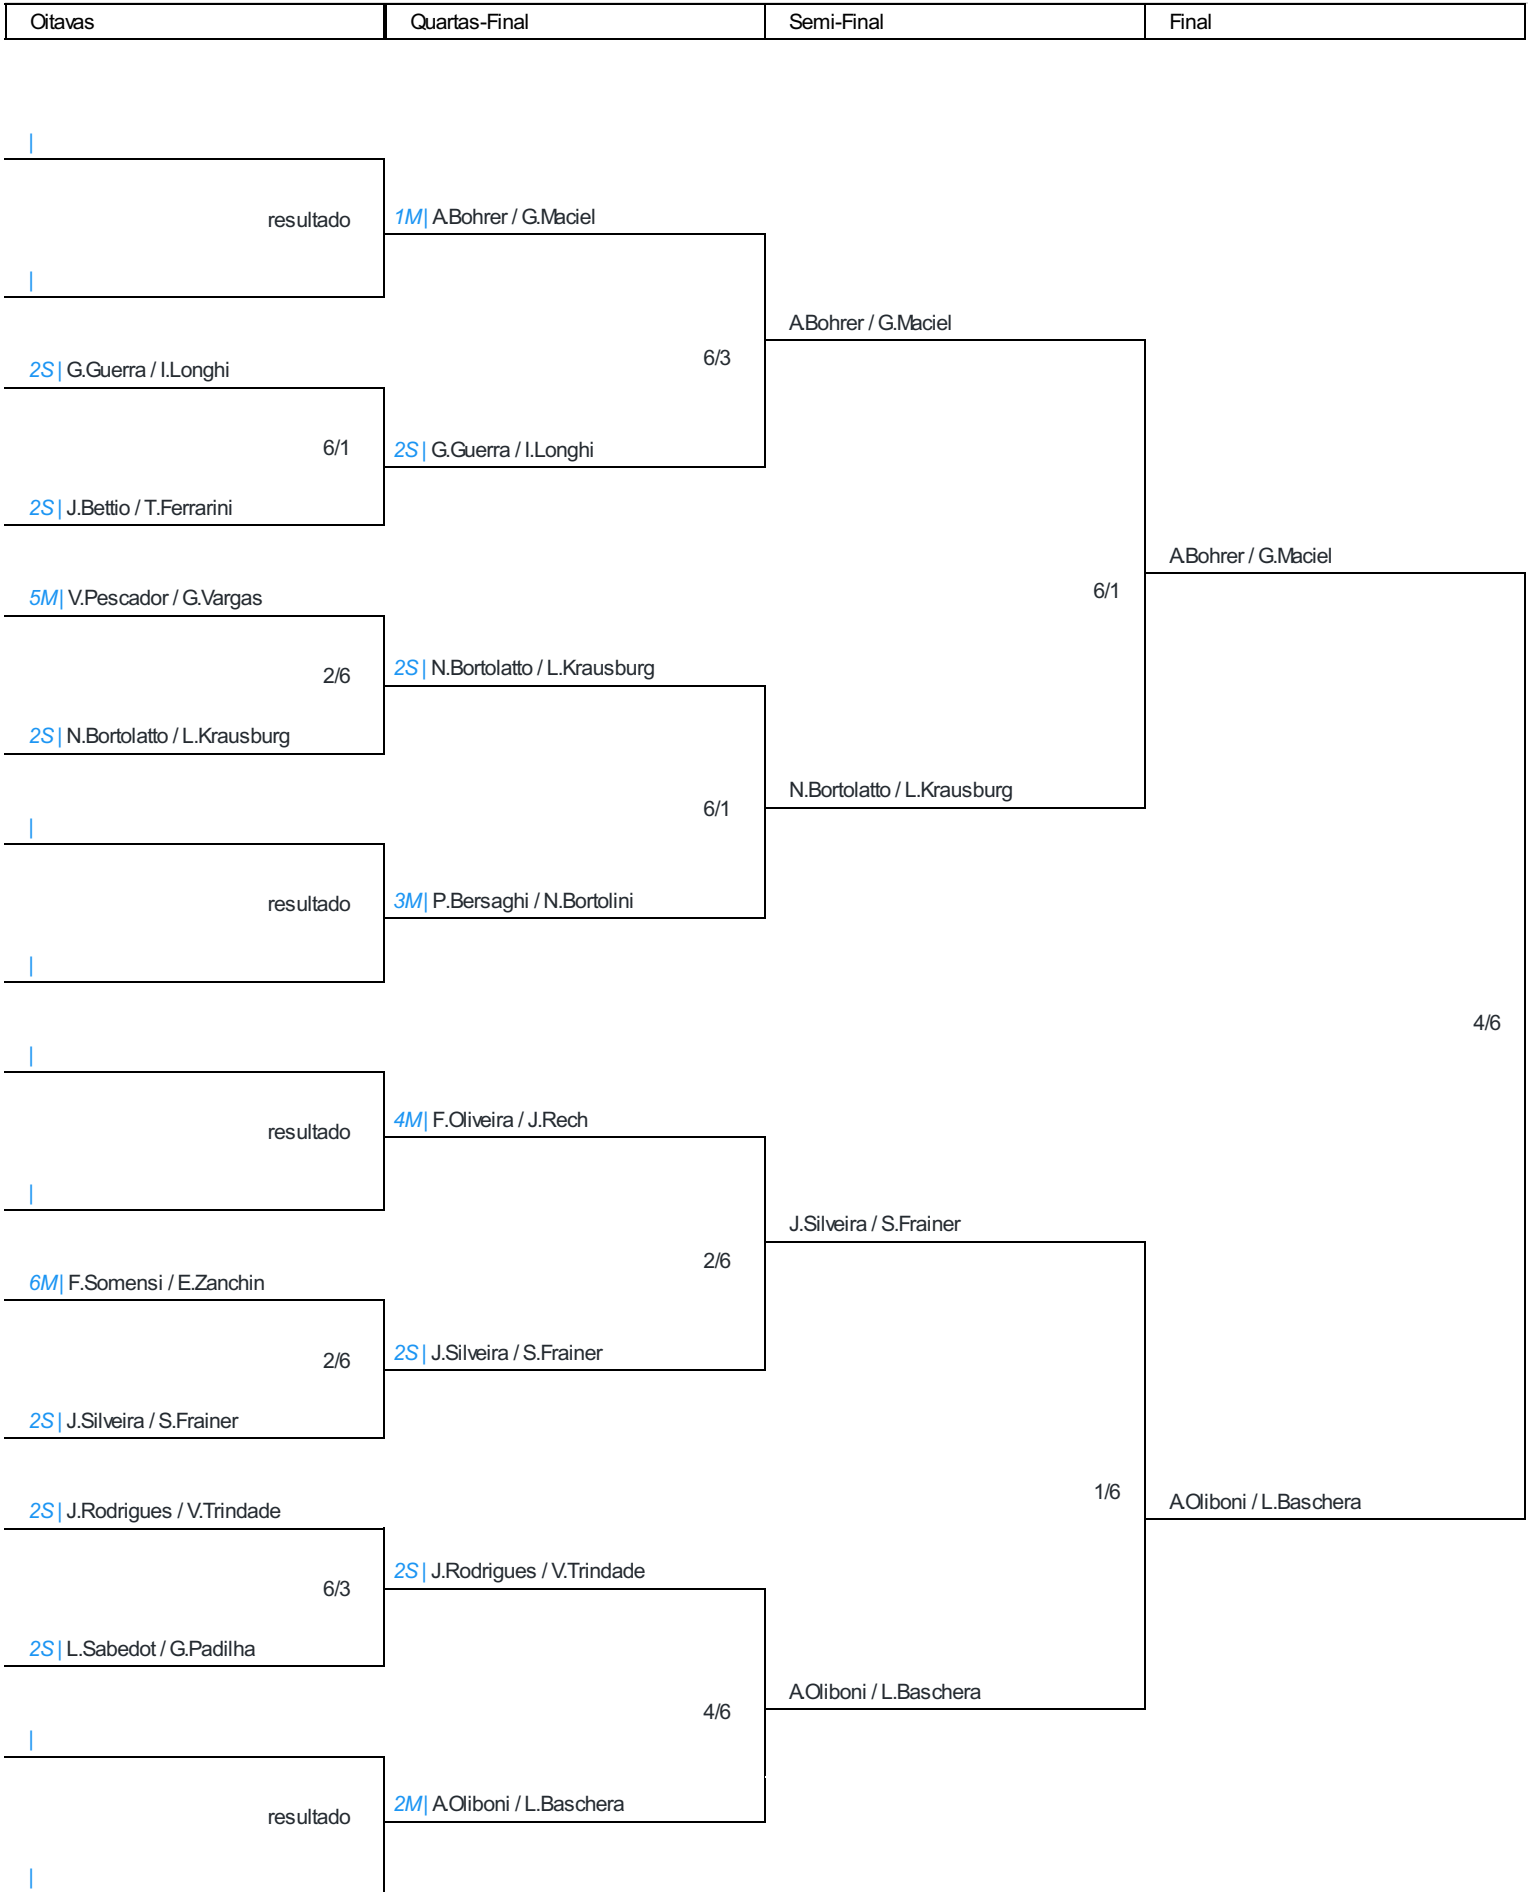

TORNEIO SOLIDÁRIO

DUPLA FEMININA C/D

Tabela Eliminatória - Programação

Confrontos Eliminatórios					
Dia	Horário	Grupo	Jogador1	Jogador 2	Resultado
Dia - 00/00/0000	00:00	Oitavas			resultado
Dia - 00/00/0000	00:00	Oitavas	2S G.Guerra / I.Longhi	2S J.Bettio / T.Ferrarini	6/1
Dia - 00/00/0000	00:00	Oitavas	5MV.Pescador / G.Vargas	2S N.Bortolato / L.Krausburg	2/6
Dia - 00/00/0000	00:00	Oitavas			resultado
Dia - 00/00/0000	00:00	Oitavas			resultado
Dia - 00/00/0000	00:00	Oitavas	6MF.Somensí / E.Zanchin	2S J.Silveira / S.Frainer	2/6
Dia - 00/00/0000	00:00	Oitavas	2S J.Rodrigues / V.Trindade	2S L.Sabedot / G.Padilha	6/3
Dia - 00/00/0000	00:00	Oitavas			resultado
Dia - 00/00/0000	00:00	Quartas	1MABohrer / G.Maciel	2S G.Guerra / I.Longhi	6/3
Dia - 00/00/0000	00:00	Quartas	2S N.Bortolato / L.Krausburg	3MP.Bersaghi / N.Bortolini	6/1
Dia - 00/00/0000	00:00	Quartas	4MF.Oliveira / J.Rech	2S J.Silveira / S.Frainer	2/6
Dia - 00/00/0000	00:00	Quartas	2S J.Rodrigues / V.Trindade	2MA.Oliboni / L.Baschera	4/6
Dia - 00/00/0000	00:00	Semi-Final	ABohrer / G.Maciel	N.Bortolato / L.Krausburg	6/1
Dia - 00/00/0000	00:00	Semi-Final	J.Silveira / S.Frainer	A.Oliboni / L.Baschera	1/6
Dia - 00/00/0000	00:00	Final	ABohrer / G.Maciel	A.Oliboni / L.Baschera	4/6