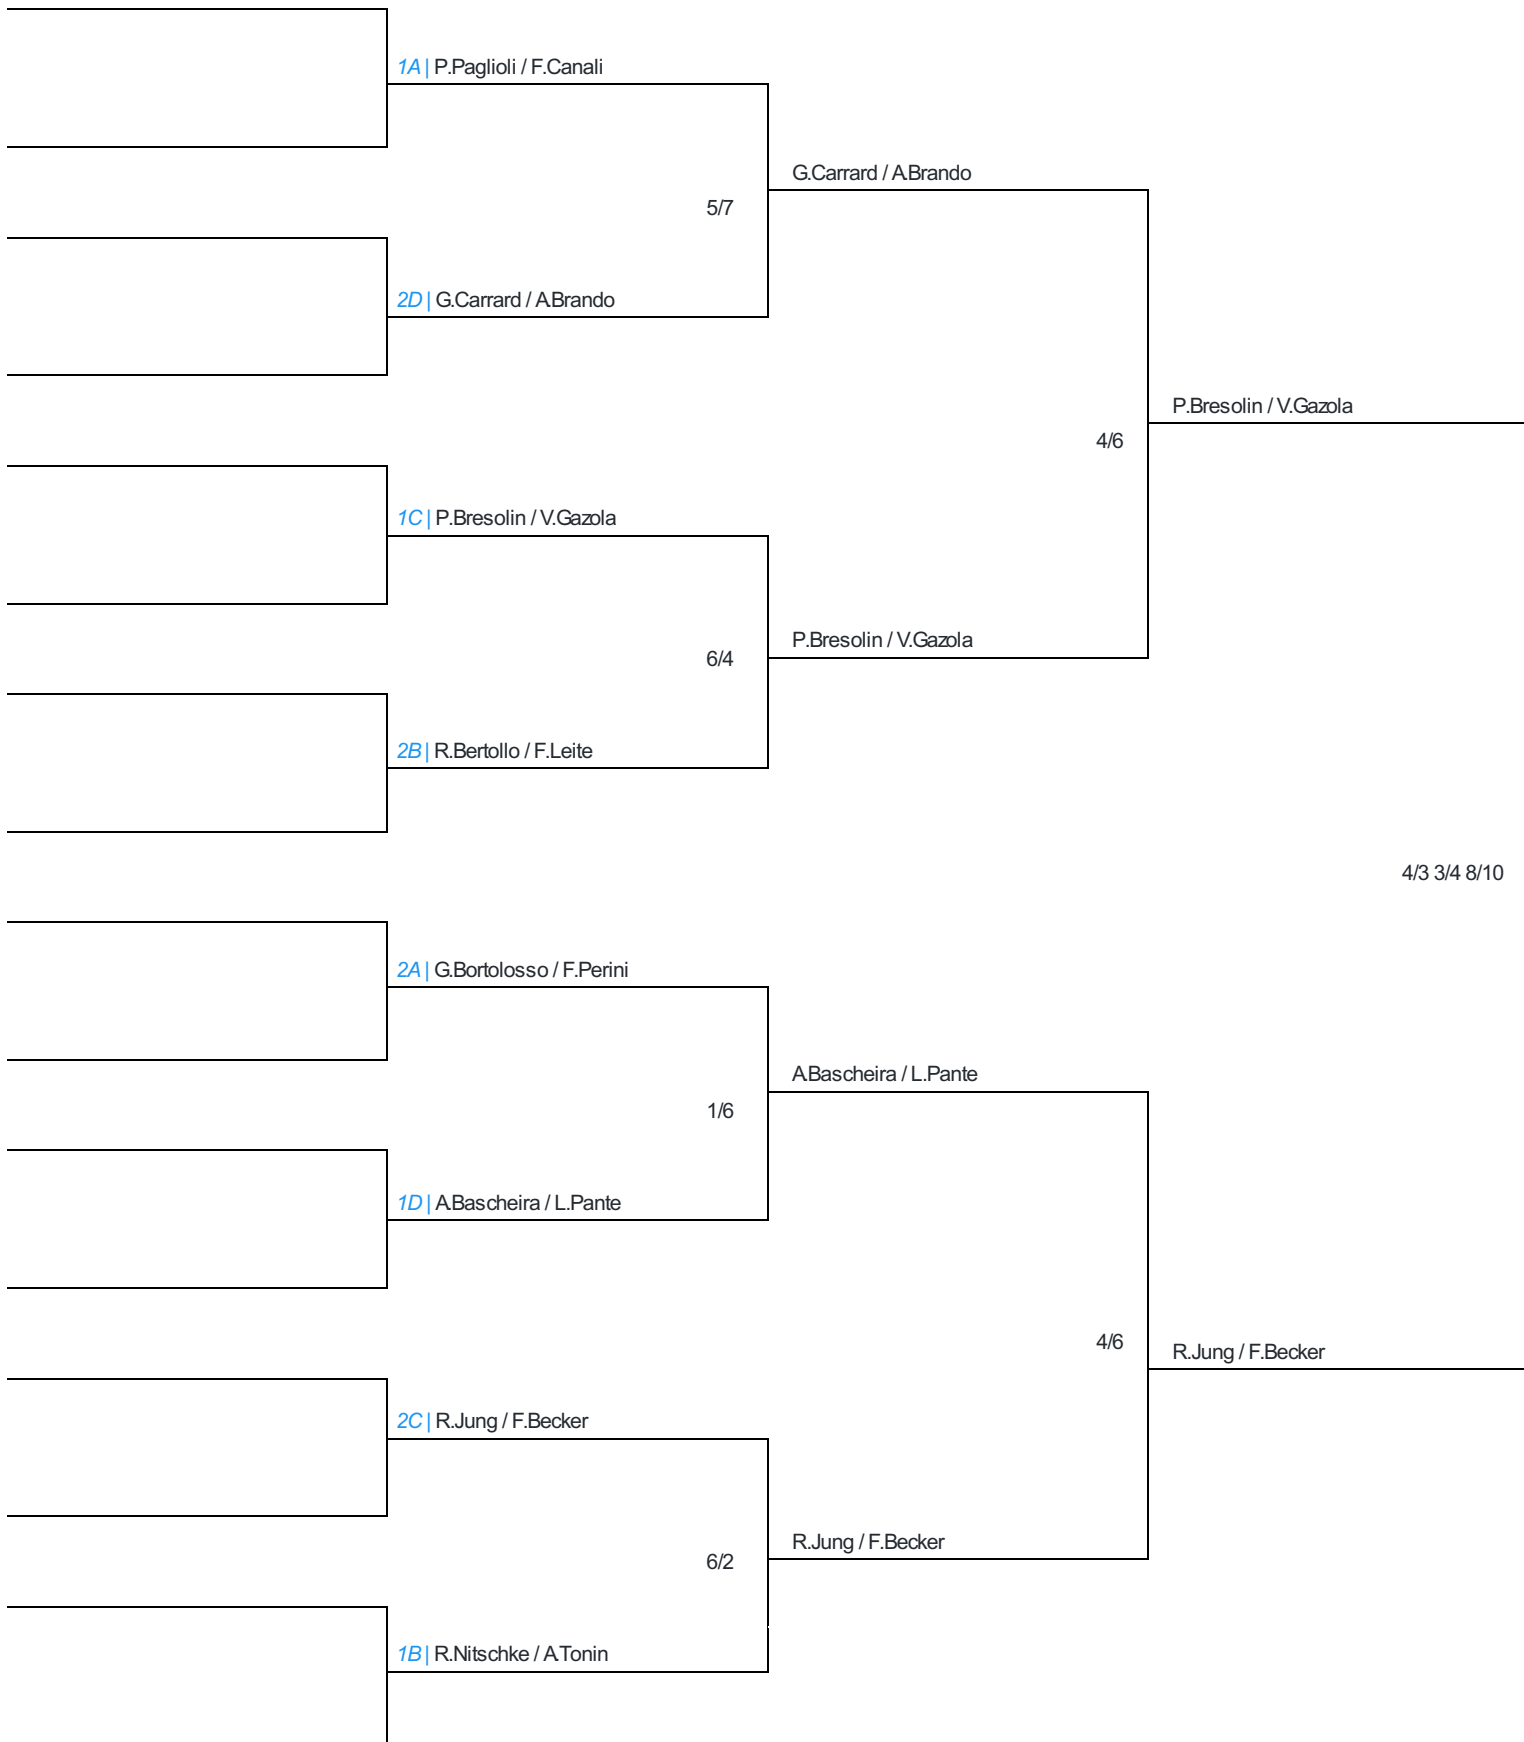

# 2ª ETAPA CBTSG 2024 - BOHRER SPORTS

DUPLA MISTA B

Local: Bohrer Sports (BS)

Arbitragem: JUAN AMARAL

Esquema Pontos - CBTSG

Posição	Jogadores Grupo A		Jogos (V/D)	Game (GP)	Saldo	Average	Média
Posição: 1	ID#: 3801	P.Paglioli / F.Canali	2/0	12/6	2/6	0,67	3
Posição: 2	ID#: 4027	G.Bortolosso / F.Perini	1/1	8/9	0/-1	0,47	-0,5
Posição: 3	ID#: 3907	B.Dalzotto / D.Linden	0/2	7/12	-2/-5	0,37	-2,5

OBS: Empates duplos são desempatados via confronto direto ou average dependendo das configurações. Empates triplos são desempatados através de sorteio via sistema.

Confrontos GRUPO B (finalizado)					
Dia	Horário	Grupo	Jogador1	Jogador 2	Resultado
Dom - 14/04/2024	07:50	Grupo B	R.Nitschke / A.Tonin	V.Silveira / L.Westphalen	6/4
Dom - 14/04/2024	07:50	Grupo B	R.Nitschke / A.Tonin	R.Bertollo / F.Leite	6/2
Dom - 14/04/2024	07:50	Grupo B	R.Bertollo / F.Leite	V.Silveira / L.Westphalen	6/2

# 2ª ETAPA CBTSG 2024 - BOHRER SPORTS

DUPLA MISTA B

Oitavas	Quartas-Final	Semi-Final	Final
---------	---------------	------------	-------

Tabela Eliminatória - Programação

Confrontos Eliminatórios					
Dia	Horário	Grupo	Jogador1	Jogador 2	Resultado
Dia - 00/00/0000	00:00	Quartas	1A P.Paglioli / F.Canali	2D G.Carrard / A.Brandó	5/7
Dia - 00/00/0000	00:00	Quartas	1C P.Bresolin / V.Gazola	2B R.Bertollo / F.Leite	6/4
Dia - 00/00/0000	00:00	Quartas	2A G.Bortolosso / F.Perini	1D A.Bascheira / L.Pante	1/6
Dia - 00/00/0000	00:00	Quartas	2C R.Jung / F.Becker	1B R.Nitschke / A.Tonin	6/2
Dia - 00/00/0000	00:00	Semi-Final	G.Carrard / A.Brandó	P.Bresolin / V.Gazola	4/6
Dia - 00/00/0000	00:00	Semi-Final	A.Bascheira / L.Pante	R.Jung / F.Becker	4/6
Dia - 00/00/0000	00:00	Final	P.Bresolin / V.Gazola	R.Jung / F.Becker	4/3 3/4 8/10