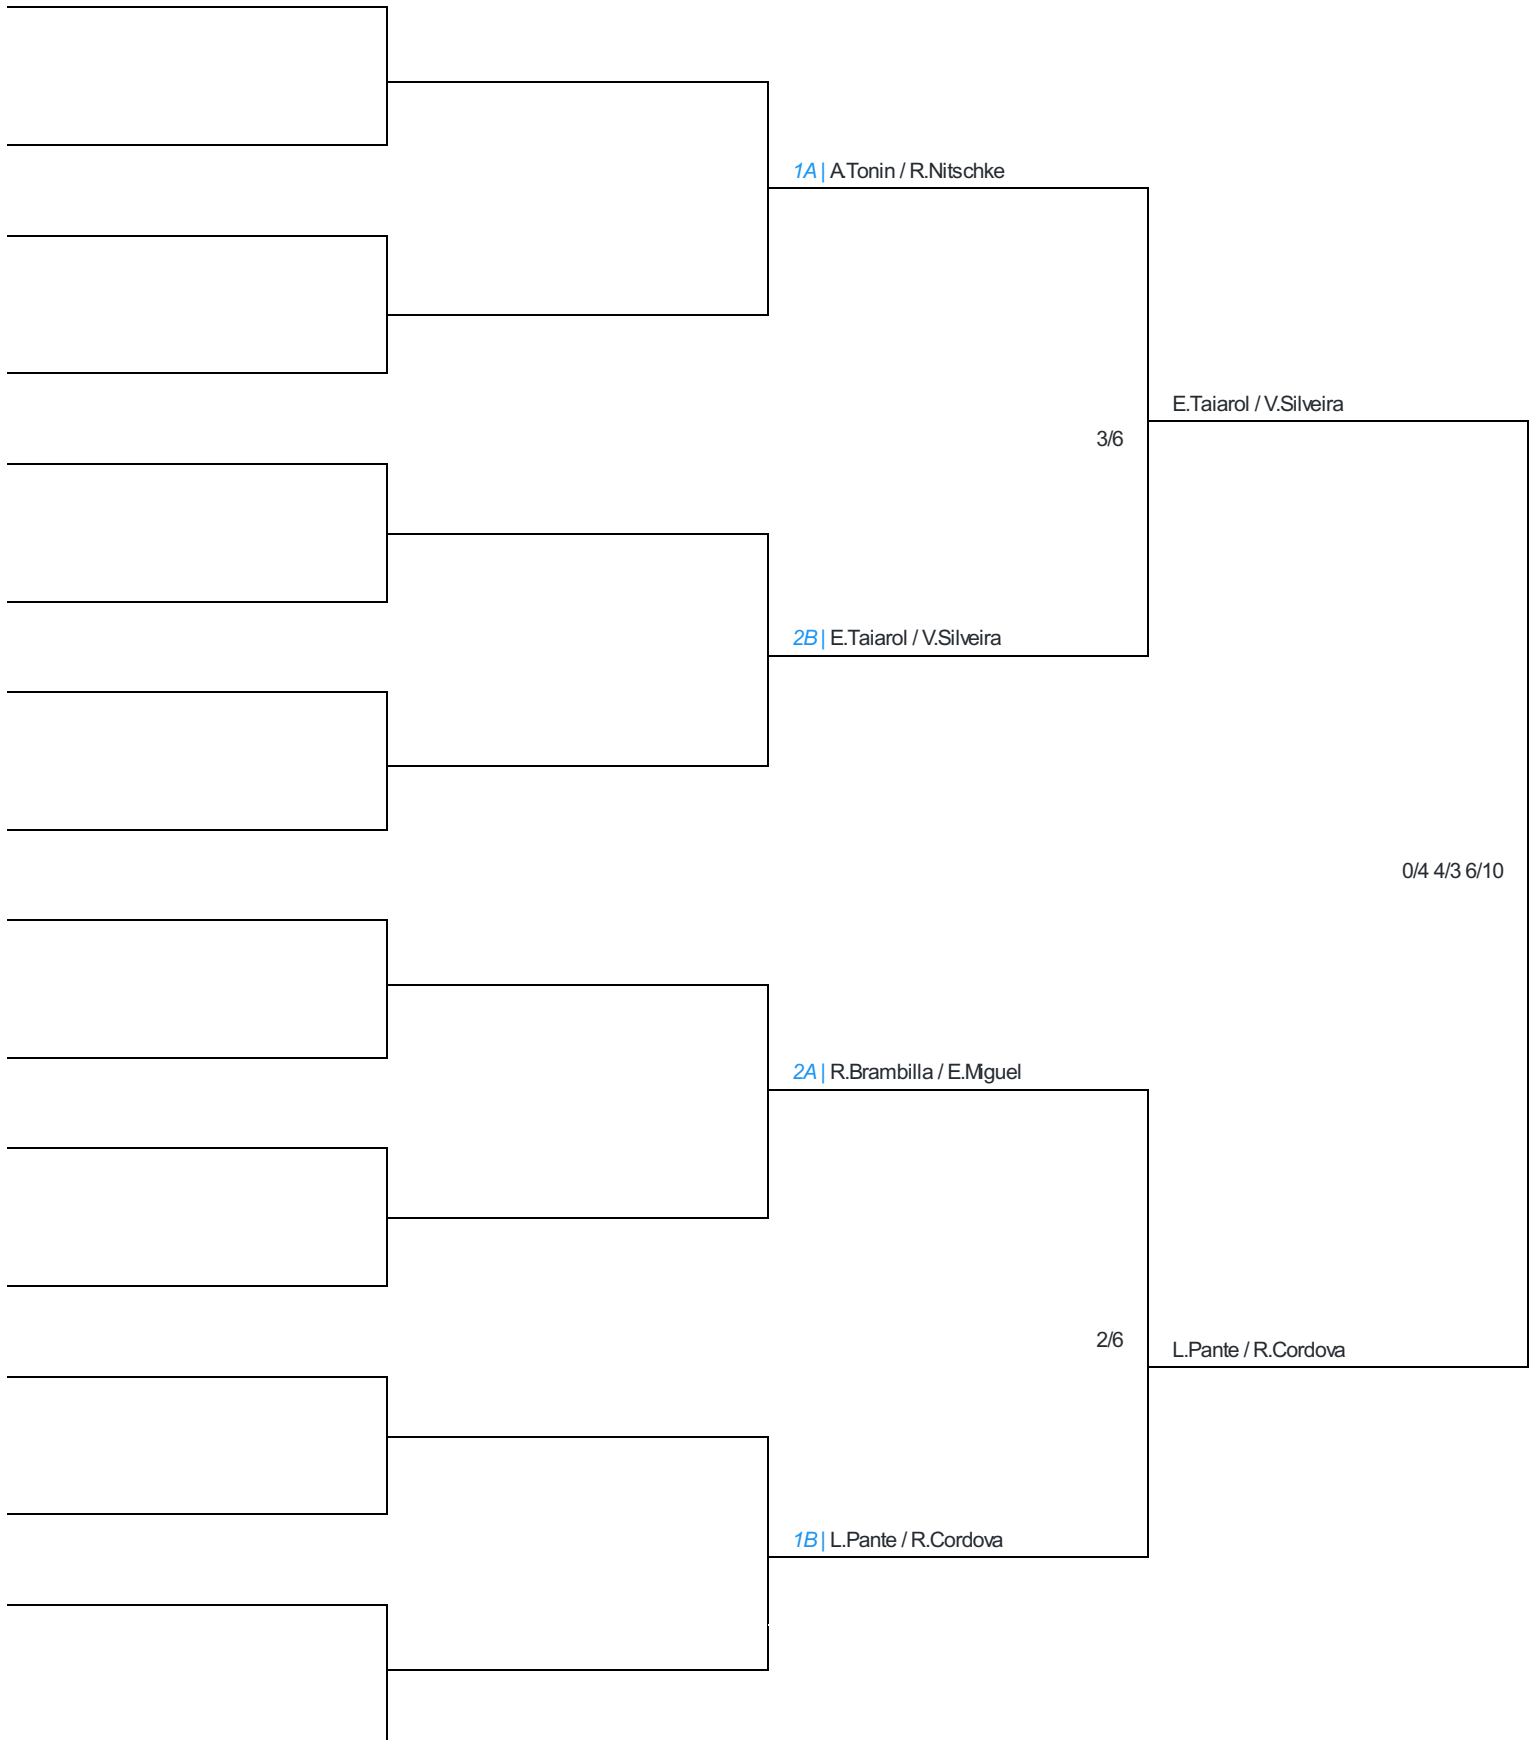

# 3ª ETAPA CBTSG 2024 - ARENA BENTO BEACH

DUPLA MISTA B

Local: Arena Bento Beach (ABB)

Arbitragem: JUAN AMARAL

Esquema Pontos - CBTSG

Posição	Jogadores Grupo A		Jogos (V/D)	Game (GP)	Saldo	Average	Média
Posição: 1	ID#: 4808	A.Tonin / R.Nitschke	2/0	13/8	2/5	0,62	2,5
Posição: 2	ID#: 5115	R.Brambilla / E.Miguel	1/1	9/10	0/-1	0,47	-0,5
Posição: 3	ID#: 4341	C.Vigolo / F.Leite	0/2	9/13	-2/-4	0,41	-2

OBS: Empates duplos são desempatados via confronto direto ou average dependendo das configurações. Empates triplos são desempatados através de sorteio via sistema.

Confrontos GRUPO A (finalizado)					
Dia	Horário	Grupo	Jogador1	Jogador 2	Resultado
Dom - 16/06/2024	10:00	Grupo A	A.Tonin / R.Nitschke	C.Vigolo / F.Leite	7/5
Dia - 00/00/0000	00:00	Grupo A	A.Tonin / R.Nitschke	R.Brambilla / E.Miguel	6/3
Dia - 00/00/0000	00:00	Grupo A	R.Brambilla / E.Miguel	C.Vigolo / F.Leite	6/4

# 3ª ETAPA CBTSG 2024 - ARENA BENTO BEACH

DUPLA MISTA B

Oitavas	Quartas-Final	Semi-Final	Final
---------	---------------	------------	-------

Tabela Eliminatória - Programação

Confrontos Eliminatórios					
Dia	Horário	Grupo	Jogador1	Jogador 2	Resultado
Dia - 00/00/0000	00:00	Semi-Final	1AATonin / R.Nitschke	2B E.Taiarol / V.Silveira	3/6
Dia - 00/00/0000	00:00	Semi-Final	2AR.Brambilla / E.Mguel	1B L.Pante / R.Cordova	2/6
Dia - 00/00/0000	00:00	Final	E.Taiarol / V.Silveira	L.Pante / R.Cordova	0/4 4/3 6/10