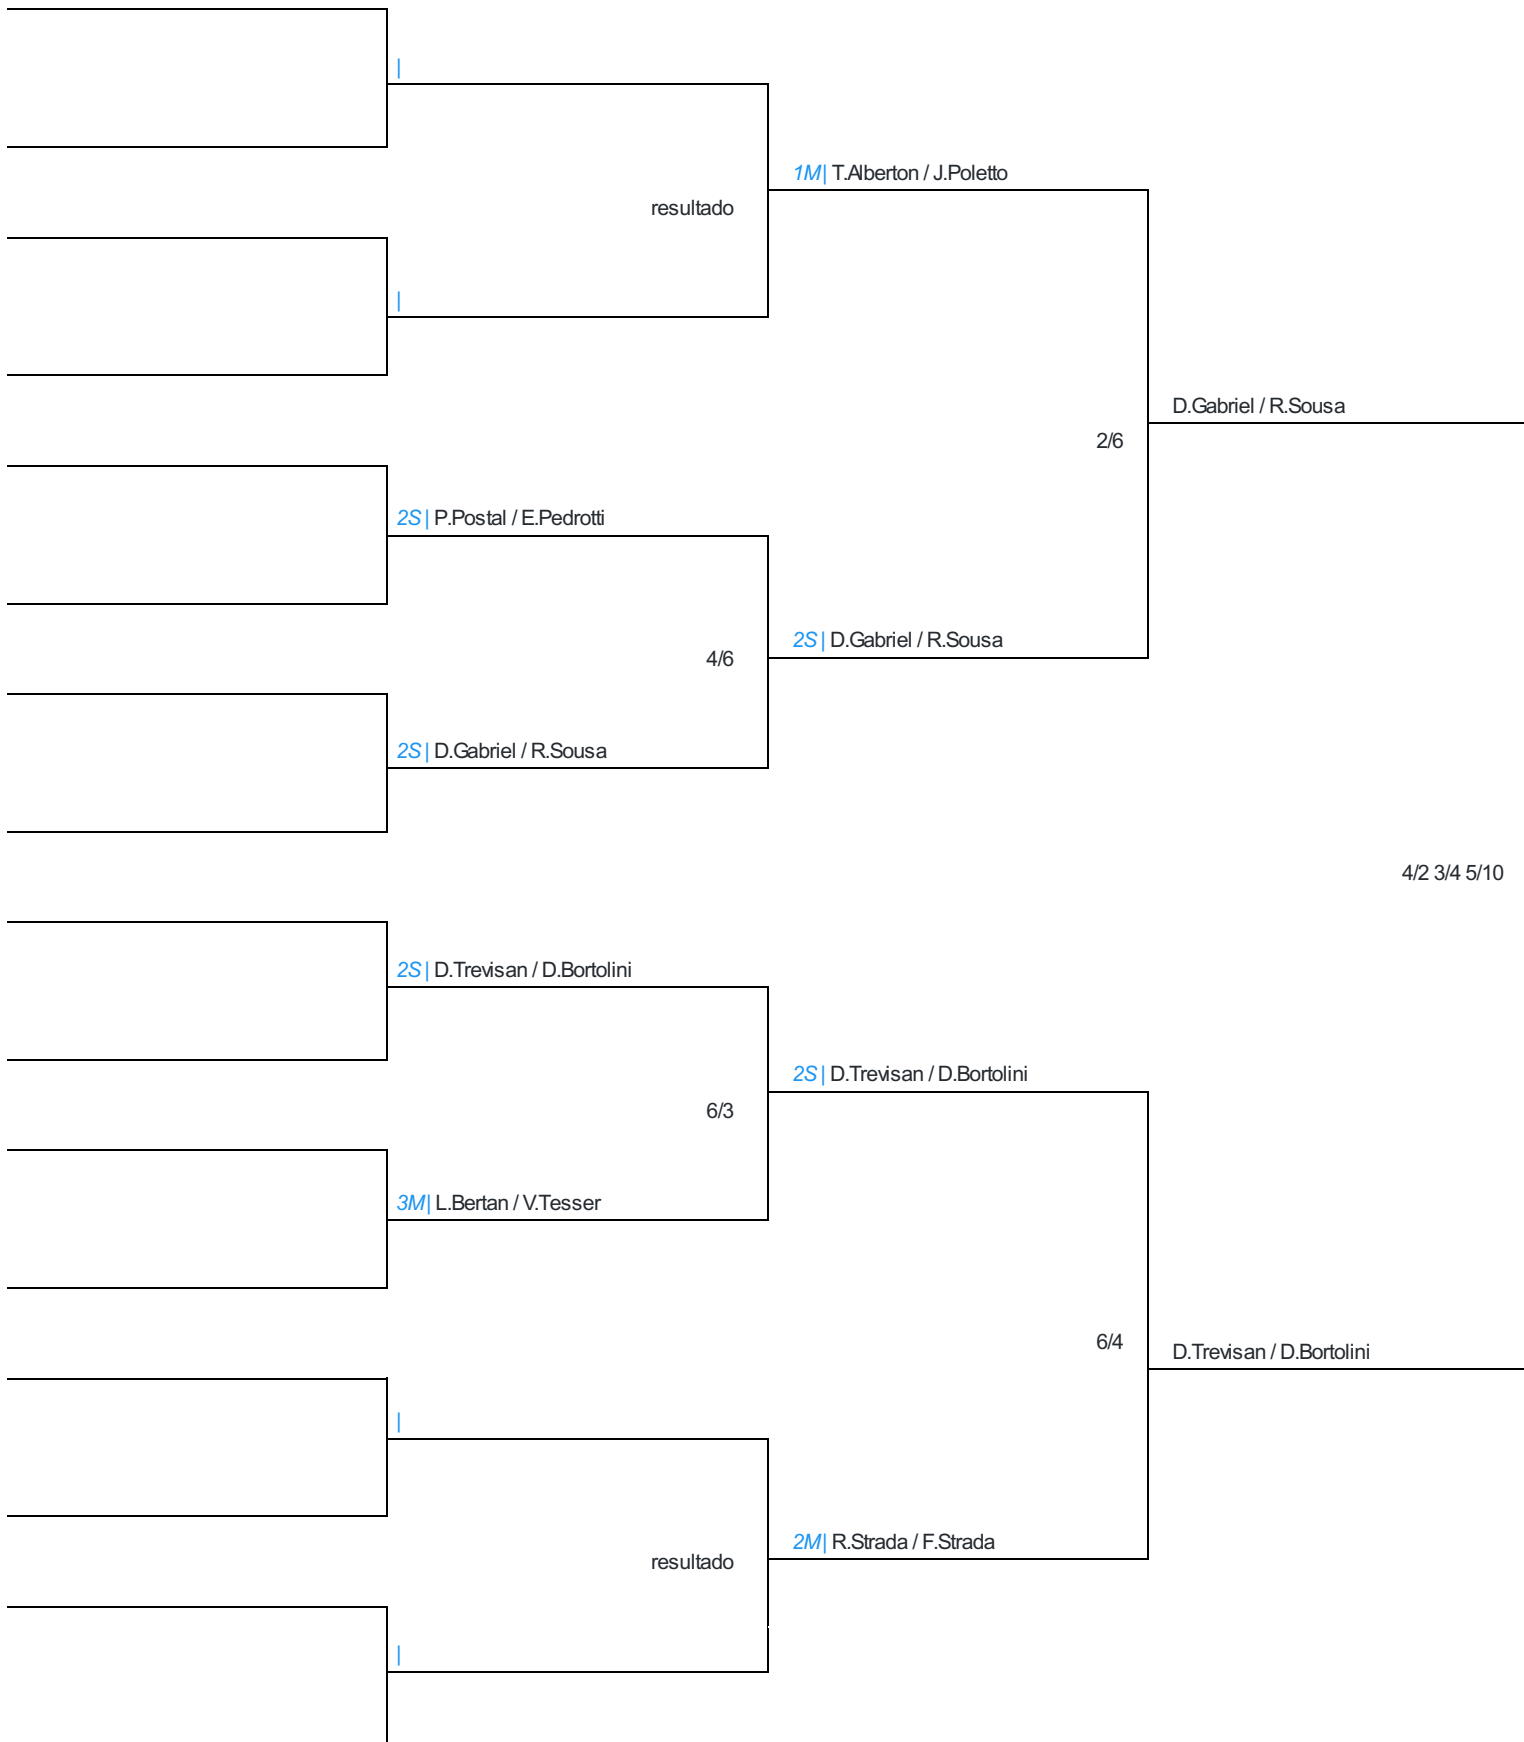

OBS: Empates duplos são desempatados via confronto direto ou average dependendo das configurações. Empates triplos são desempatados através de sorteio via sistema.

Confrontos GRUPO A (finalizado)					
Dia	Horário	Grupo	Jogador1	Jogador 2	Resultado
Dom - 10/03/2024	08:00	Grupo A	D.Trevisan / D.Bortolini	A.Santin / A.Santin	6/4
Dom - 10/03/2024	08:00	Grupo A	T.Alberton / J.Poletto	D.Trevisan / D.Bortolini	6/2
Dom - 10/03/2024	08:00	Grupo A	A.Santin / A.Santin	T.Alberton / J.Poletto	0/6

OBS: Empates duplos são desempatados via confronto direto ou average dependendo das configurações. Empates triplos são desempatados através de sorteio via sistema.

Confrontos GRUPO B (finalizado)					
Dia	Horário	Grupo	Jogador1	Jogador 2	Resultado
Dom - 10/03/2024	08:00	Grupo B	L.Bertan / V.Tesser	N.Nimer / R.Dalpizzol	6/3
Dom - 10/03/2024	08:00	Grupo B	P.Postal / E.Pedrotti	R.Brito / T.Dorigon	6/2
Dom - 10/03/2024	08:00	Grupo B	N.Nimer / R.Dalpizzol	R.Brito / T.Dorigon	4/6
Dom - 10/03/2024	08:00	Grupo B	P.Postal / E.Pedrotti	L.Bertan / V.Tesser	3/6
Dom - 10/03/2024	08:00	Grupo B	R.Brito / T.Dorigon	L.Bertan / V.Tesser	3/6
Dom - 10/03/2024	08:00	Grupo B	P.Postal / E.Pedrotti	N.Nimer / R.Dalpizzol	5/7

Oitavas	Quartas-Final	Semi-Final	Final
---------	---------------	------------	-------

Tabela Eliminatória - Programação

Confrontos Eliminatórios					
Dia	Horário	Grupo	Jogador1	Jogador 2	Resultado
Dia - 00/00/0000	00:00	Quartas			resultado
Dia - 00/00/0000	00:00	Quartas	2S P.Postal / E.Pedrotti	2S D.Gabriel / R.Sousa	4/6
Dia - 00/00/0000	00:00	Quartas	2S D.Trevisan / D.Bortolini	3ML.Bertan / V.Tesser	6/3
Dia - 00/00/0000	00:00	Quartas			resultado
Dia - 00/00/0000	00:00	Semi-Final	1MT.Alberton / J.Poletto	2S D.Gabriel / R.Sousa	2/6
Dia - 00/00/0000	00:00	Semi-Final	2S D.Trevisan / D.Bortolini	2MR.Strada / F.Strada	6/4
Dia - 00/00/0000	00:00	Final	D.Gabriel / R.Sousa	D.Trevisan / D.Bortolini	4/2 3/4 5/10