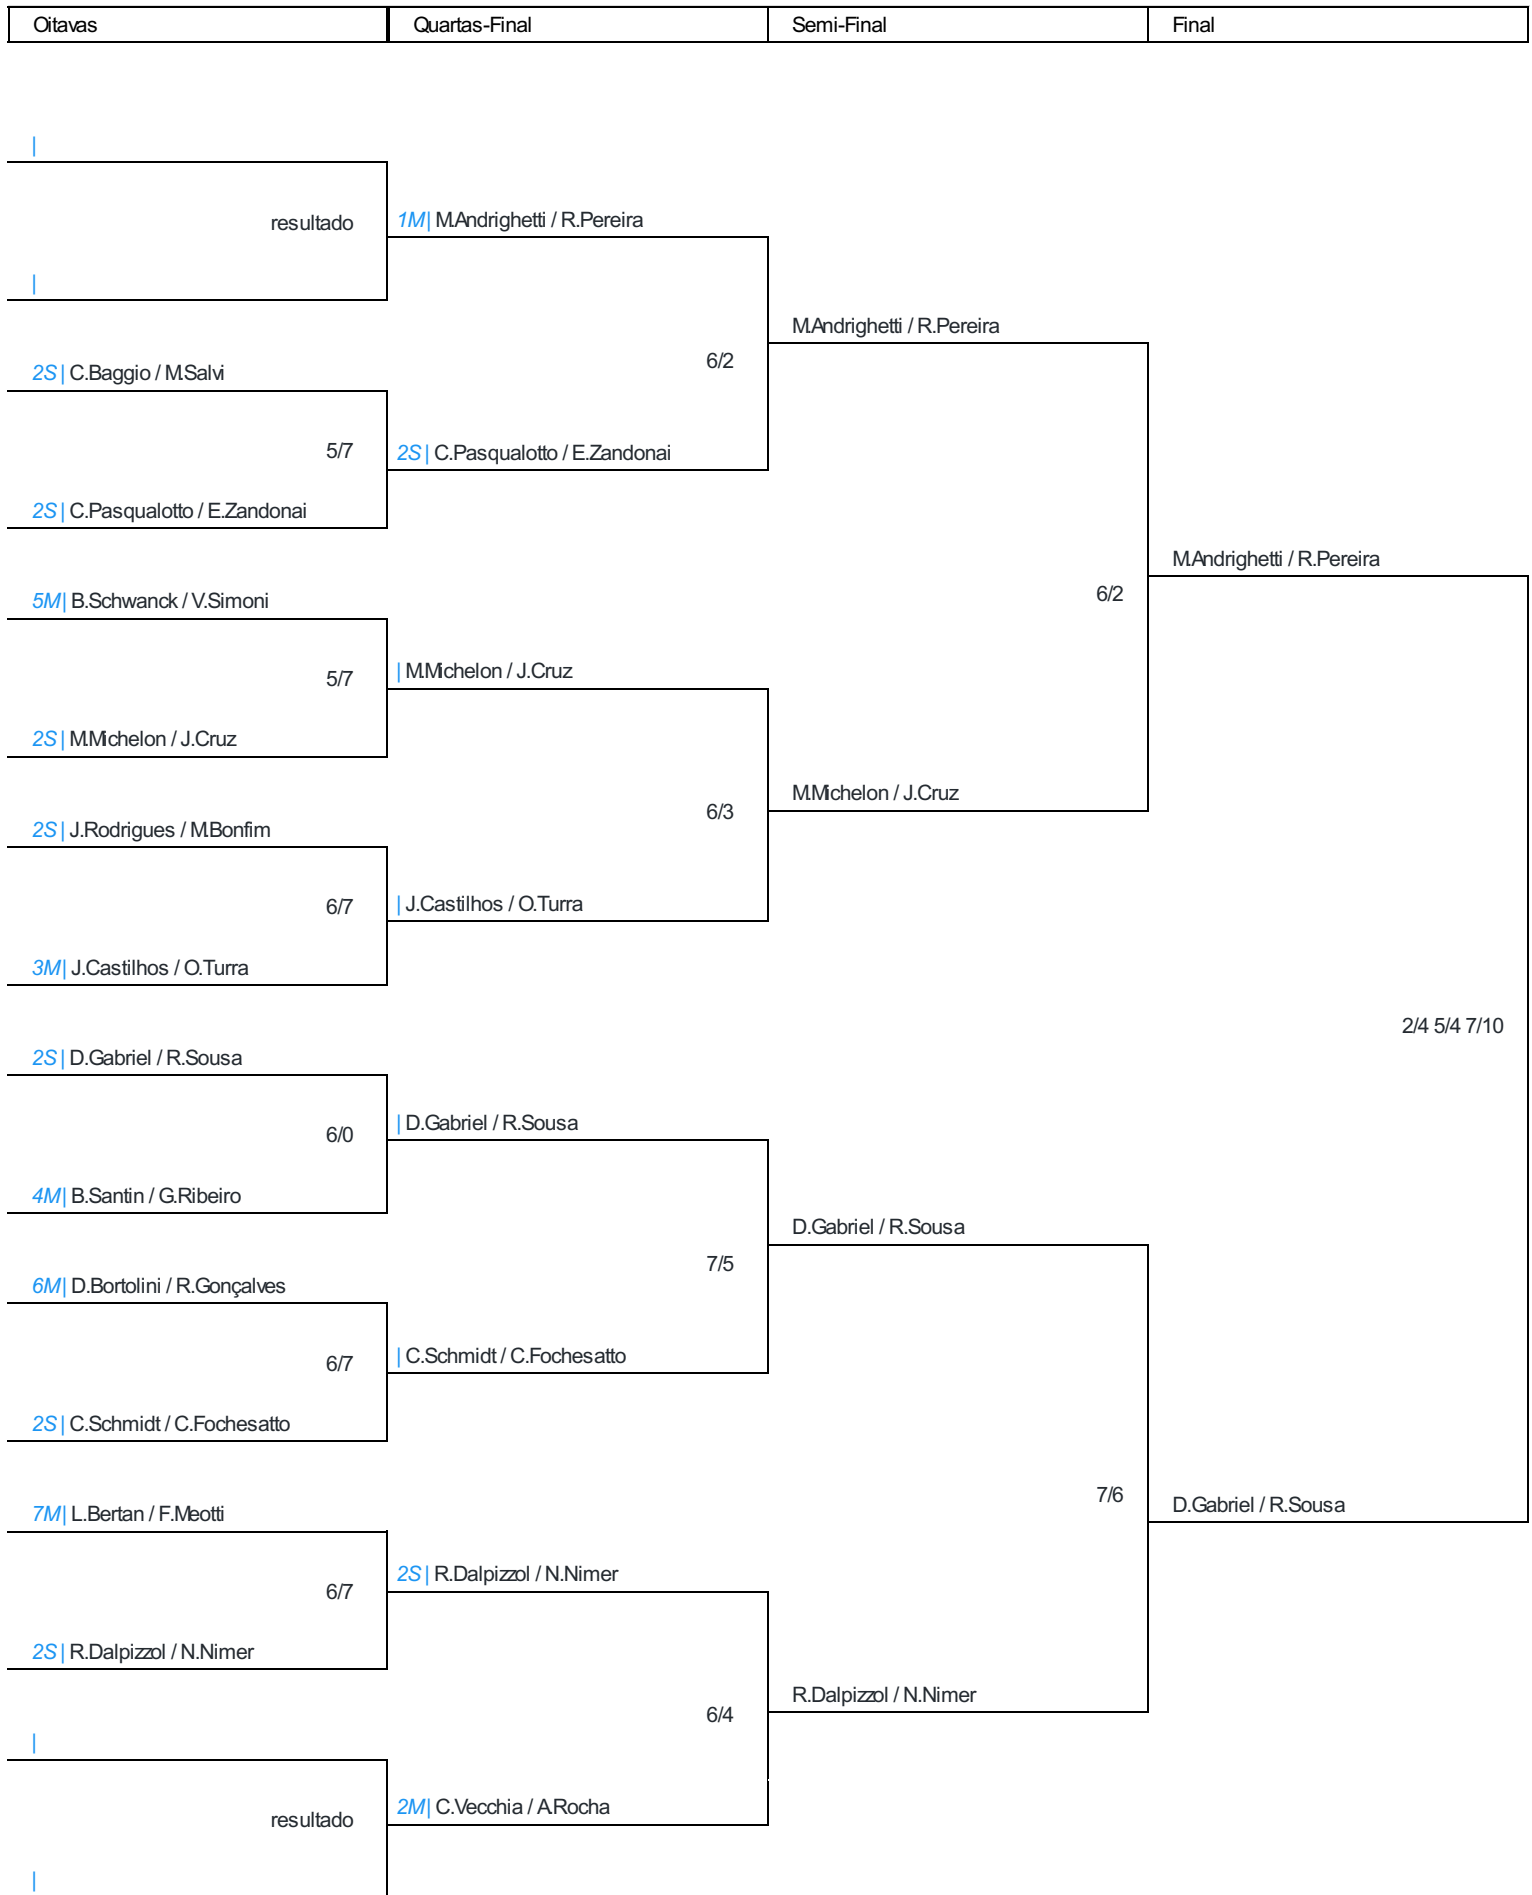

4ª ETAPA CBTSG 2024 - EC BEACH CASA DE PEDRA

DUPLA MISTA C