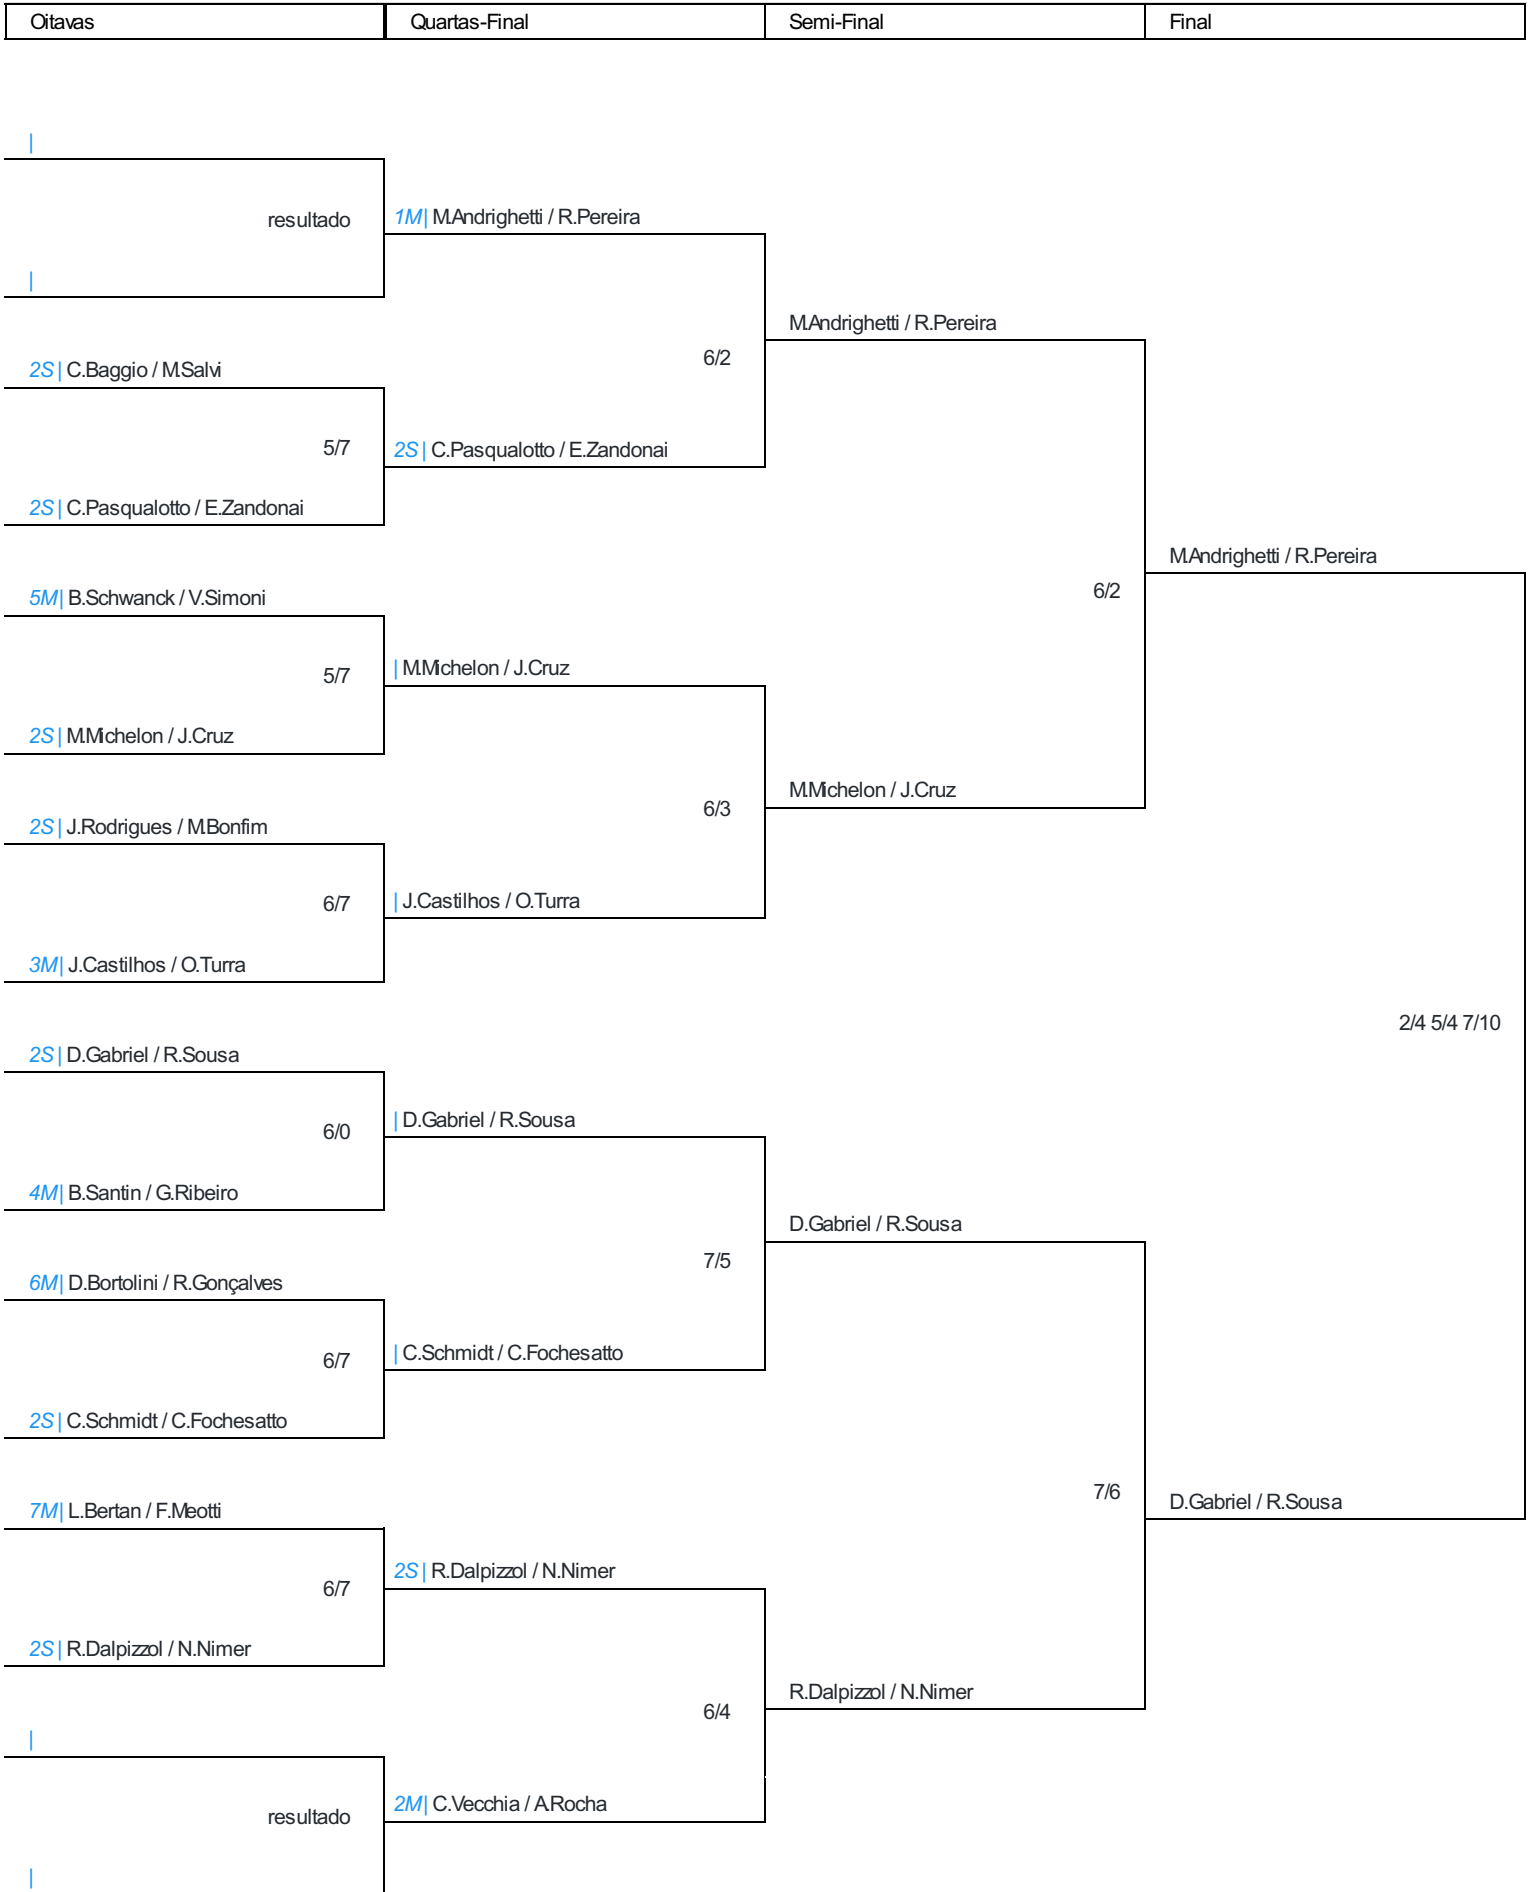

4ª ETAPA CBTSG 2024 - EC BEACH CASA DE PEDRA

DUPLA MISTA C