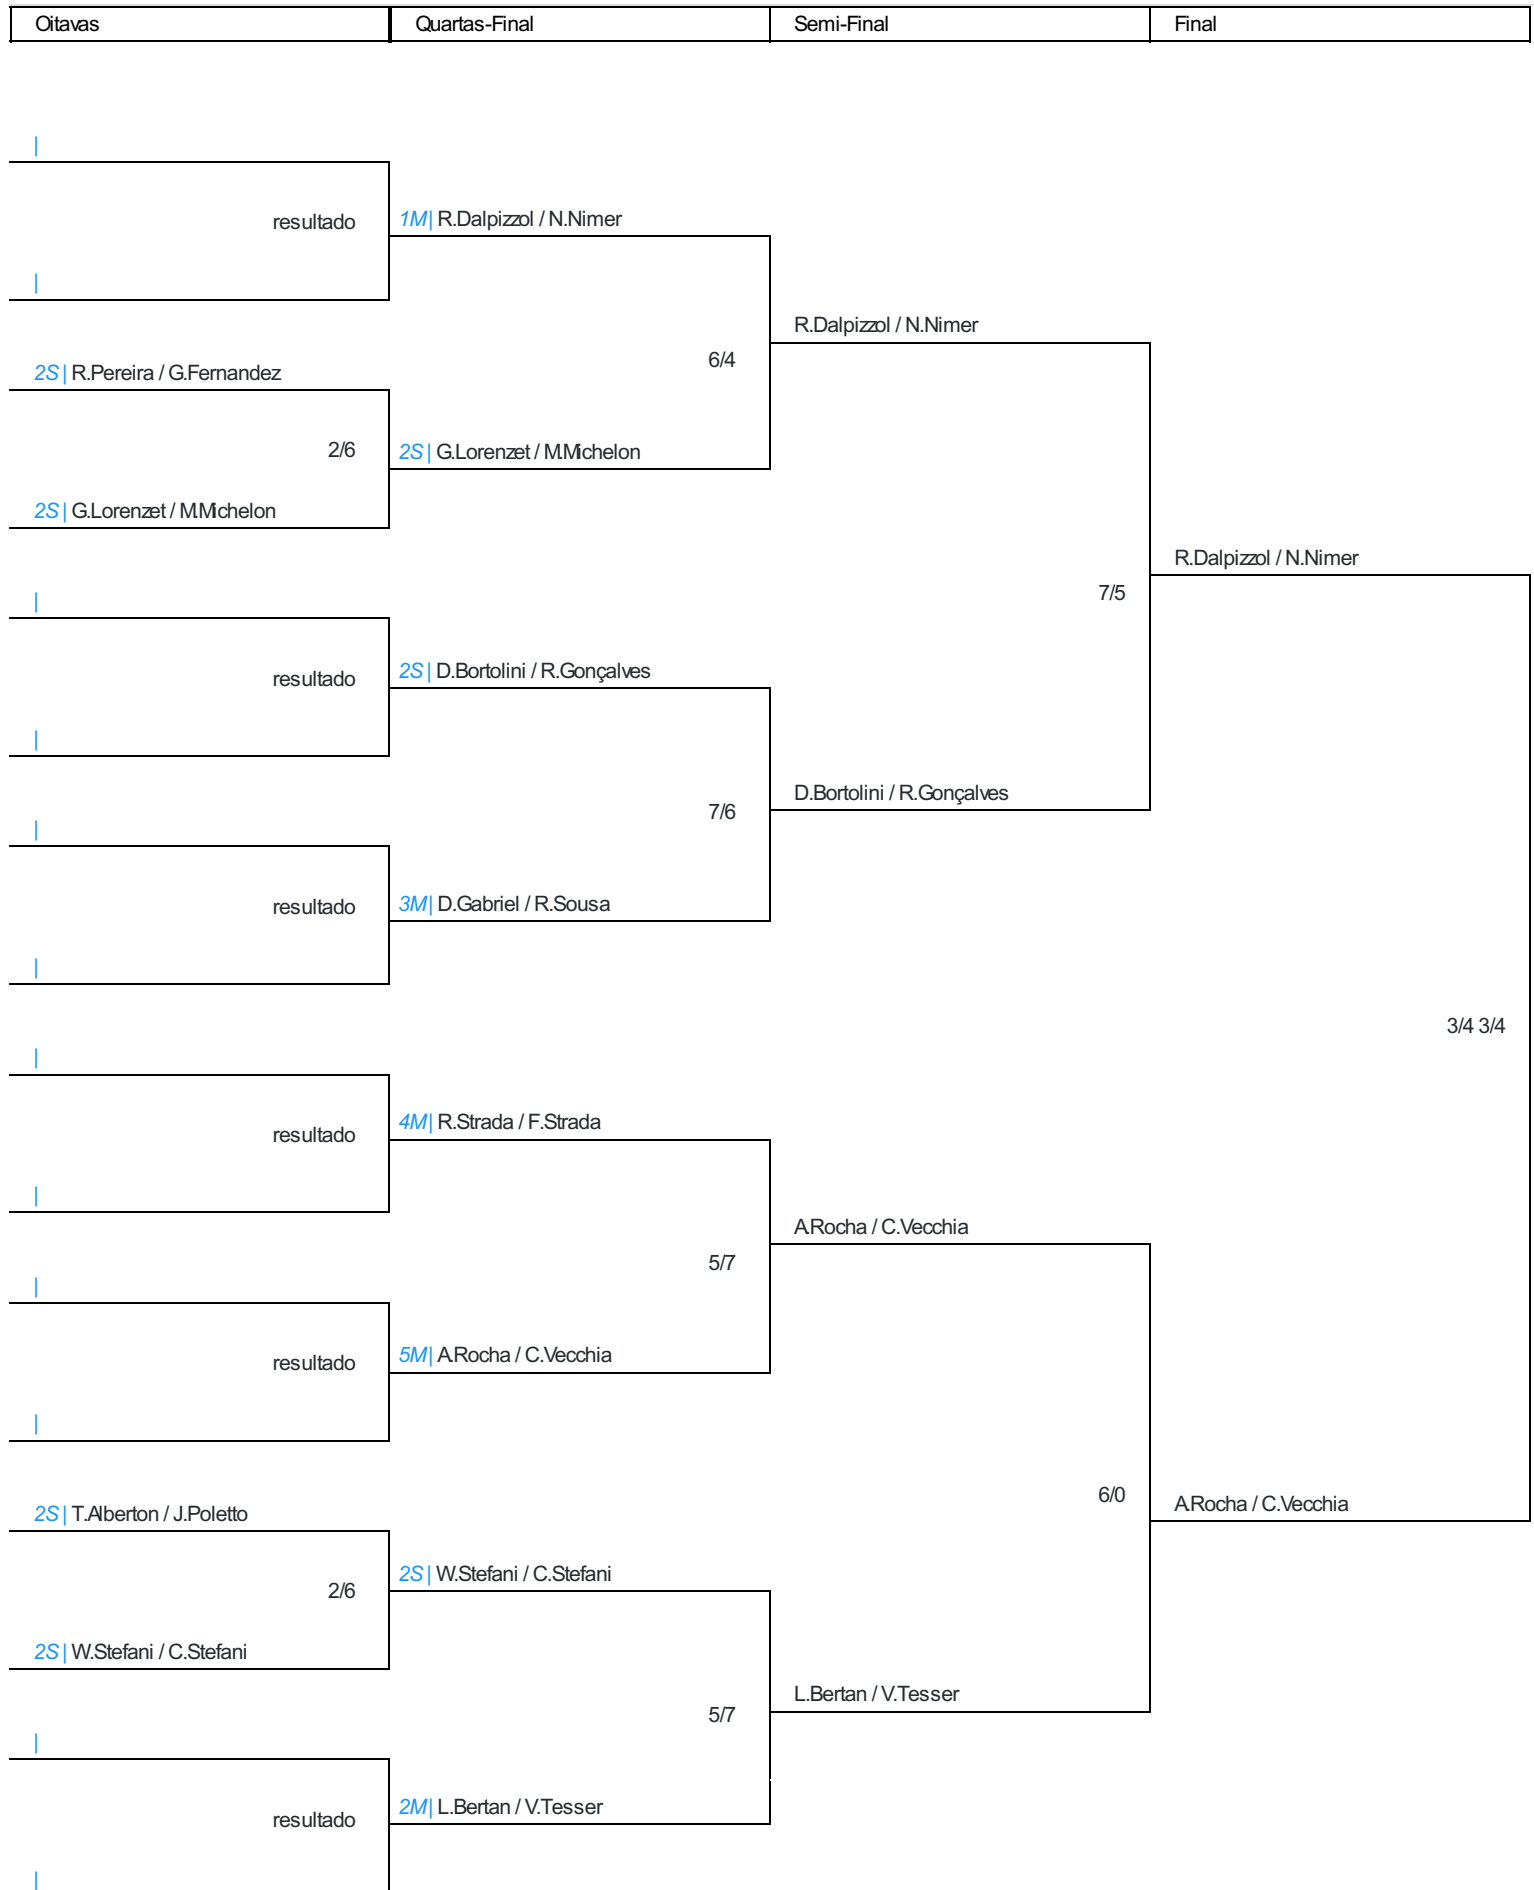

OBS: Empates duplos são desempatados via confronto direto ou average dependendo das configurações. Empates triplos são desempatados através de sorteio via sistema.

Confrontos GRUPO B (finalizado)					
Dia	Horário	Grupo	Jogador1	Jogador 2	Resultado
Dom - 15/09/2024	07:55	Grupo B	L.Bertan / V.Tesser	D.Bortolini / R.Gonçalves	6/2
Dom - 15/09/2024	07:55	Grupo B	L.Bertan / V.Tesser	L.Sabedot / B.Sartori	6/3
Dom - 15/09/2024	07:55	Grupo B	L.Sabedot / B.Sartori	D.Bortolini / R.Gonçalves	2/6

OBS: Empates duplos são desempatados via confronto direto ou average dependendo das configurações. Empates triplos são desempatados através de sorteio via sistema.

Confrontos GRUPO D (finalizado)					
Dia	Horário	Grupo	Jogador1	Jogador 2	Resultado
Dom - 15/09/2024	07:55	Grupo D	R.Dalpizzol / N.Nimer	T.Alberton / J.Poletto	6/2
Dom - 15/09/2024	07:55	Grupo D	R.Dalpizzol / N.Nimer	R.Brito / T.Dorigon	6/2
Dom - 15/09/2024	07:55	Grupo D	R.Brito / T.Dorigon	T.Alberton / J.Poletto	3/6

OBS: Empates duplos são desempatados via confronto direto ou average dependendo das configurações. Empates triplos são desempatados através de sorteio via sistema.

Confrontos GRUPO E (finalizado)					
Dia	Horário	Grupo	Jogador1	Jogador 2	Resultado
Dom - 15/09/2024	07:55	Grupo E	A.Rocha / C.Vecchia	G.Lorenzet / M.Michelon	6/3
Dom - 15/09/2024	07:55	Grupo E	G.RINALDI / V.Martins	V.Lago / A.Bohrer	3/6
Dom - 15/09/2024	07:55	Grupo E	A.Rocha / C.Vecchia	V.Lago / A.Bohrer	6/4
Dom - 15/09/2024	07:55	Grupo E	G.RINALDI / V.Martins	G.Lorenzet / M.Michelon	5/7
Dom - 15/09/2024	07:55	Grupo E	V.Lago / A.Bohrer	G.Lorenzet / M.Michelon	5/7
Dom - 15/09/2024	07:55	Grupo E	G.RINALDI / V.Martins	A.Rocha / C.Vecchia	4/6