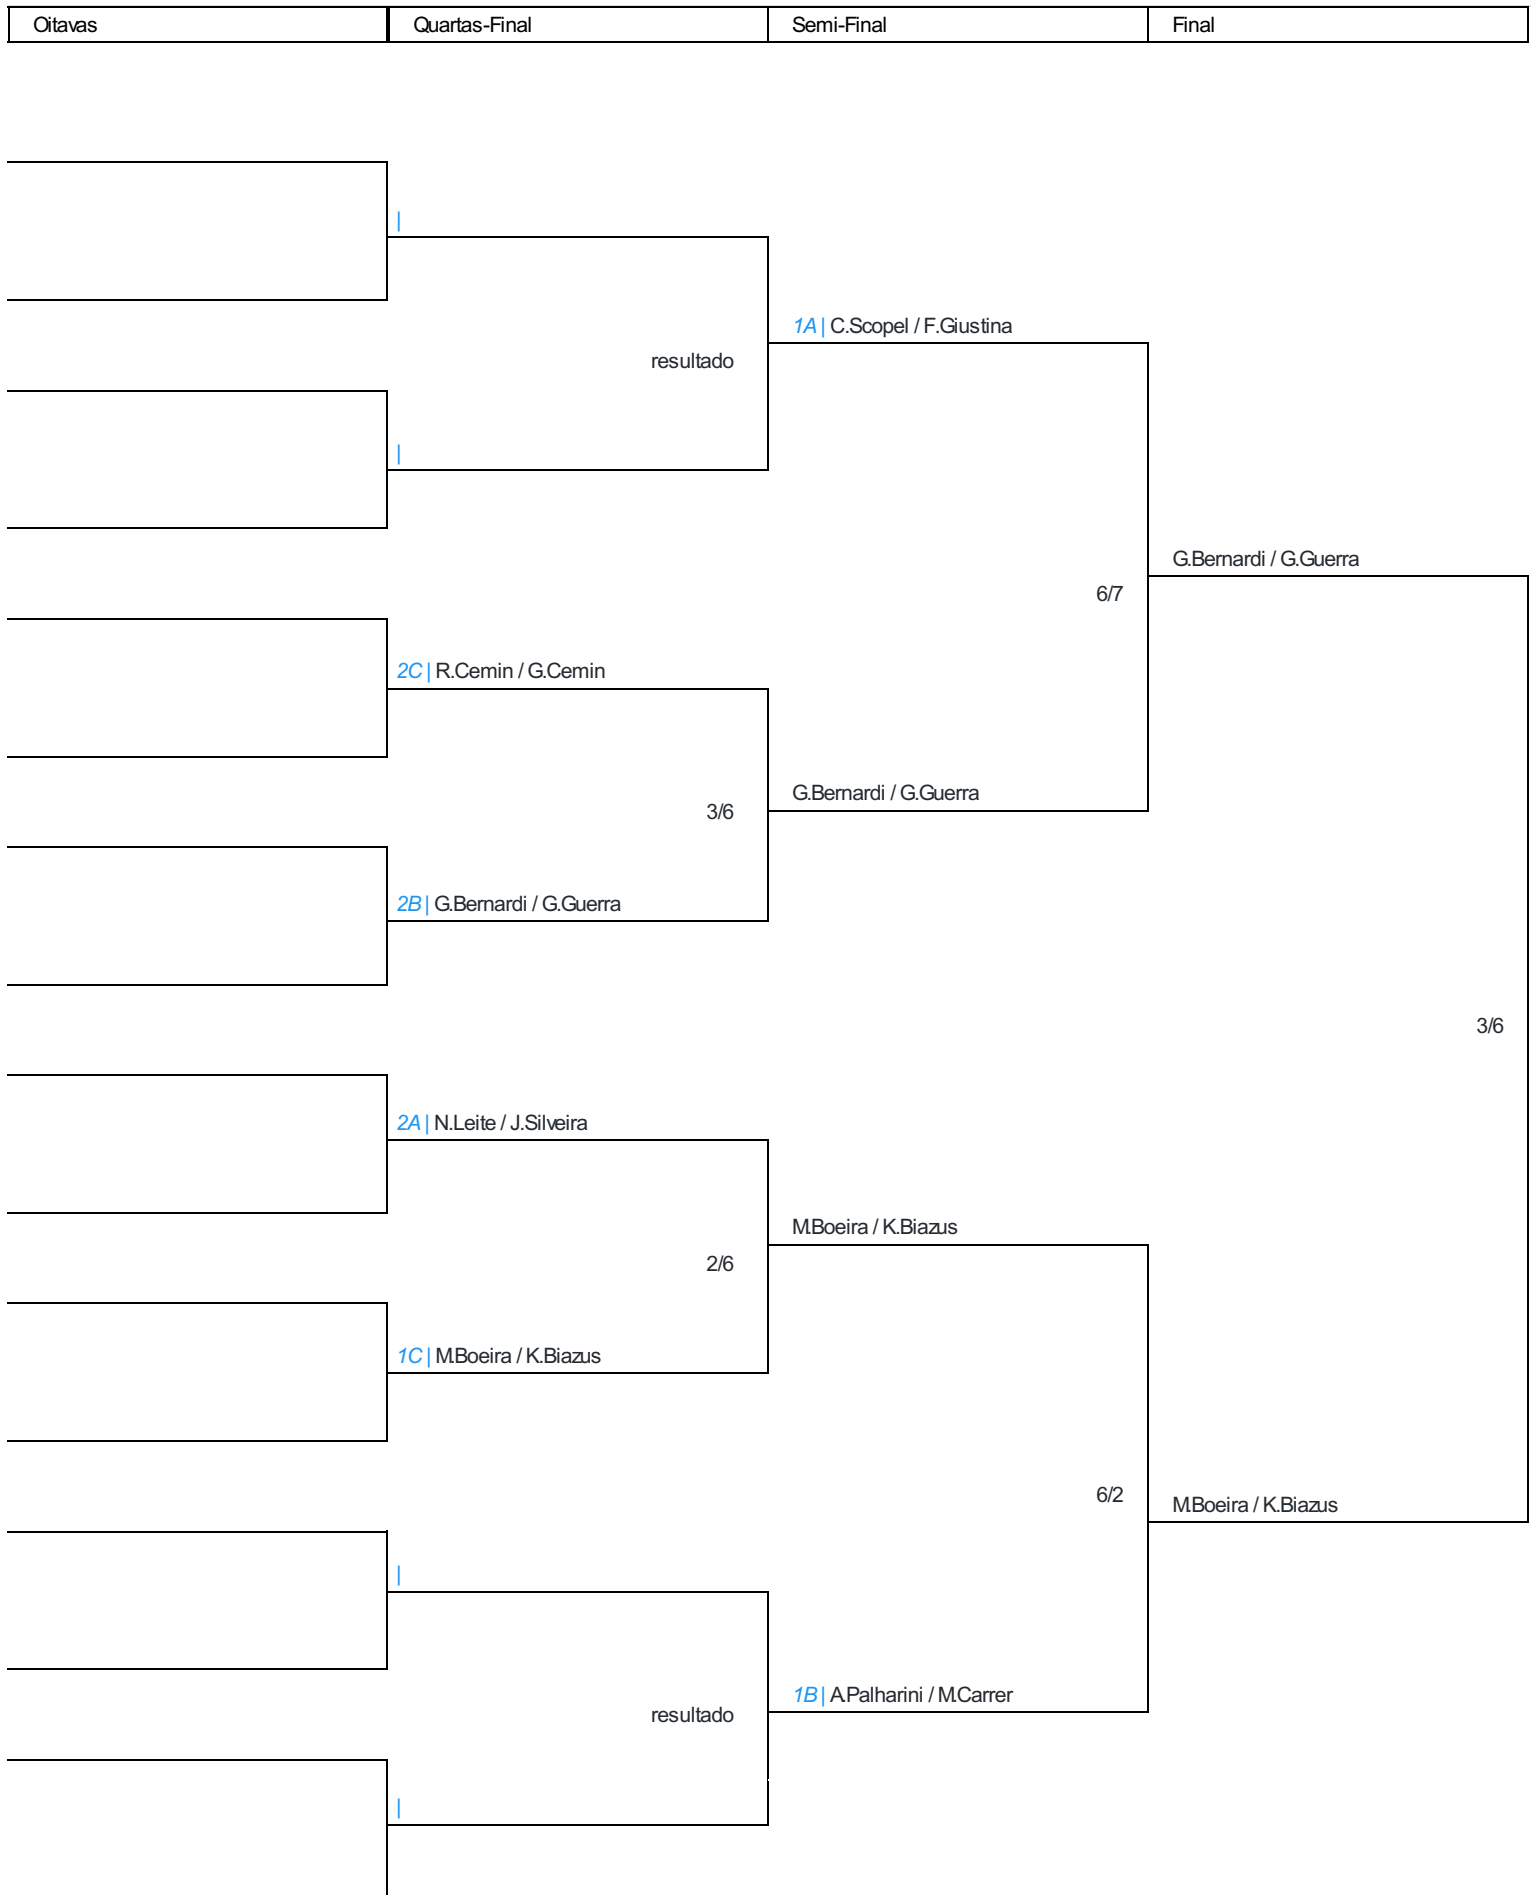

1º TORNEIO INTERNO

DUPLA MISTA D

Local: Bohrer Sports (BS)

Arbitragem: JUAN AMARAL

Ranking INTERNO BOHRER

Posição	Jogadores Grupo A		Jogos (V/D)	Game (GP)	Saldo	Average	Média
Posição: 1	ID#: 4533	C.Scopel / F.Giustina	2/0	12/2	2/10	0,86	0
Posição: 2	ID#: 8544	N.Leite / J.Silveira	1/1	8/8	0/0	0,5	0
Posição: 3	ID#: 7693	C.Nonemacher / S.Rockenbach	0/2	2/12	-2/-10	0,14	0

OBS: Empates duplos são desempatados via confronto direto ou average dependendo das configurações. Empates triplos são desempatados através de sorteio via sistema.

Confrontos GRUPO A (finalizado)					
Dia	Horário	Grupo	Jogador1	Jogador 2	Resultado
Dom - 25/02/2024	08:00	Grupo A	C.Scopel / F.Giustina	C.Nonemacher / S.Rockenbach	6/0
Dom - 25/02/2024	08:00	Grupo A	N.Leite / J.Silveira	C.Scopel / F.Giustina	2/6
Dom - 25/02/2024	08:00	Grupo A	C.Nonemacher / S.Rockenbach	N.Leite / J.Silveira	2/6

OBS: Empates duplos são desempatados via confronto direto ou average dependendo das configurações. Empates triplos são desempatados através de sorteio via sistema.

Confrontos GRUPO B (finalizado)					
Dia	Horário	Grupo	Jogador1	Jogador 2	Resultado
Dom - 25/02/2024	08:00	Grupo B	APalharini / MCarrer	MBittencourt / V.Hundt	6/0
Dom - 25/02/2024	08:00	Grupo B	MBittencourt / V.Hundt	G.Bernardi / G.Guerra	2/6
Dom - 25/02/2024	08:00	Grupo B	G.Bernardi / G.Guerra	APalharini / MCarrer	3/6

1º TORNEIO INTERNO

DUPLA MISTA D

Tabela Eliminatória - Programação

Confrontos Eliminatórios					
Dia	Horário	Grupo	Jogador1	Jogador 2	Resultado
Dia - 00/00/0000	00:00	Quartas			resultado
Dia - 00/00/0000	00:00	Quartas	2C R.Cemin / G.Cemin	2B G.Bernardi / G.Guerra	3/6
Dia - 00/00/0000	00:00	Quartas	2AN.Leite / J.Silveira	1C MBoeira / K.Biazus	2/6
Dia - 00/00/0000	00:00	Quartas			resultado
Dia - 00/00/0000	00:00	Semi-Final	1AC.Scopel / F.Giustina	G.Bernardi / G.Guerra	6/7
Dia - 00/00/0000	00:00	Semi-Final	MBoeira / K.Biazus	1B A.Palharini / MCarrer	6/2
Dia - 00/00/0000	00:00	Final	G.Bernardi / G.Guerra	MBoeira / K.Biazus	3/6