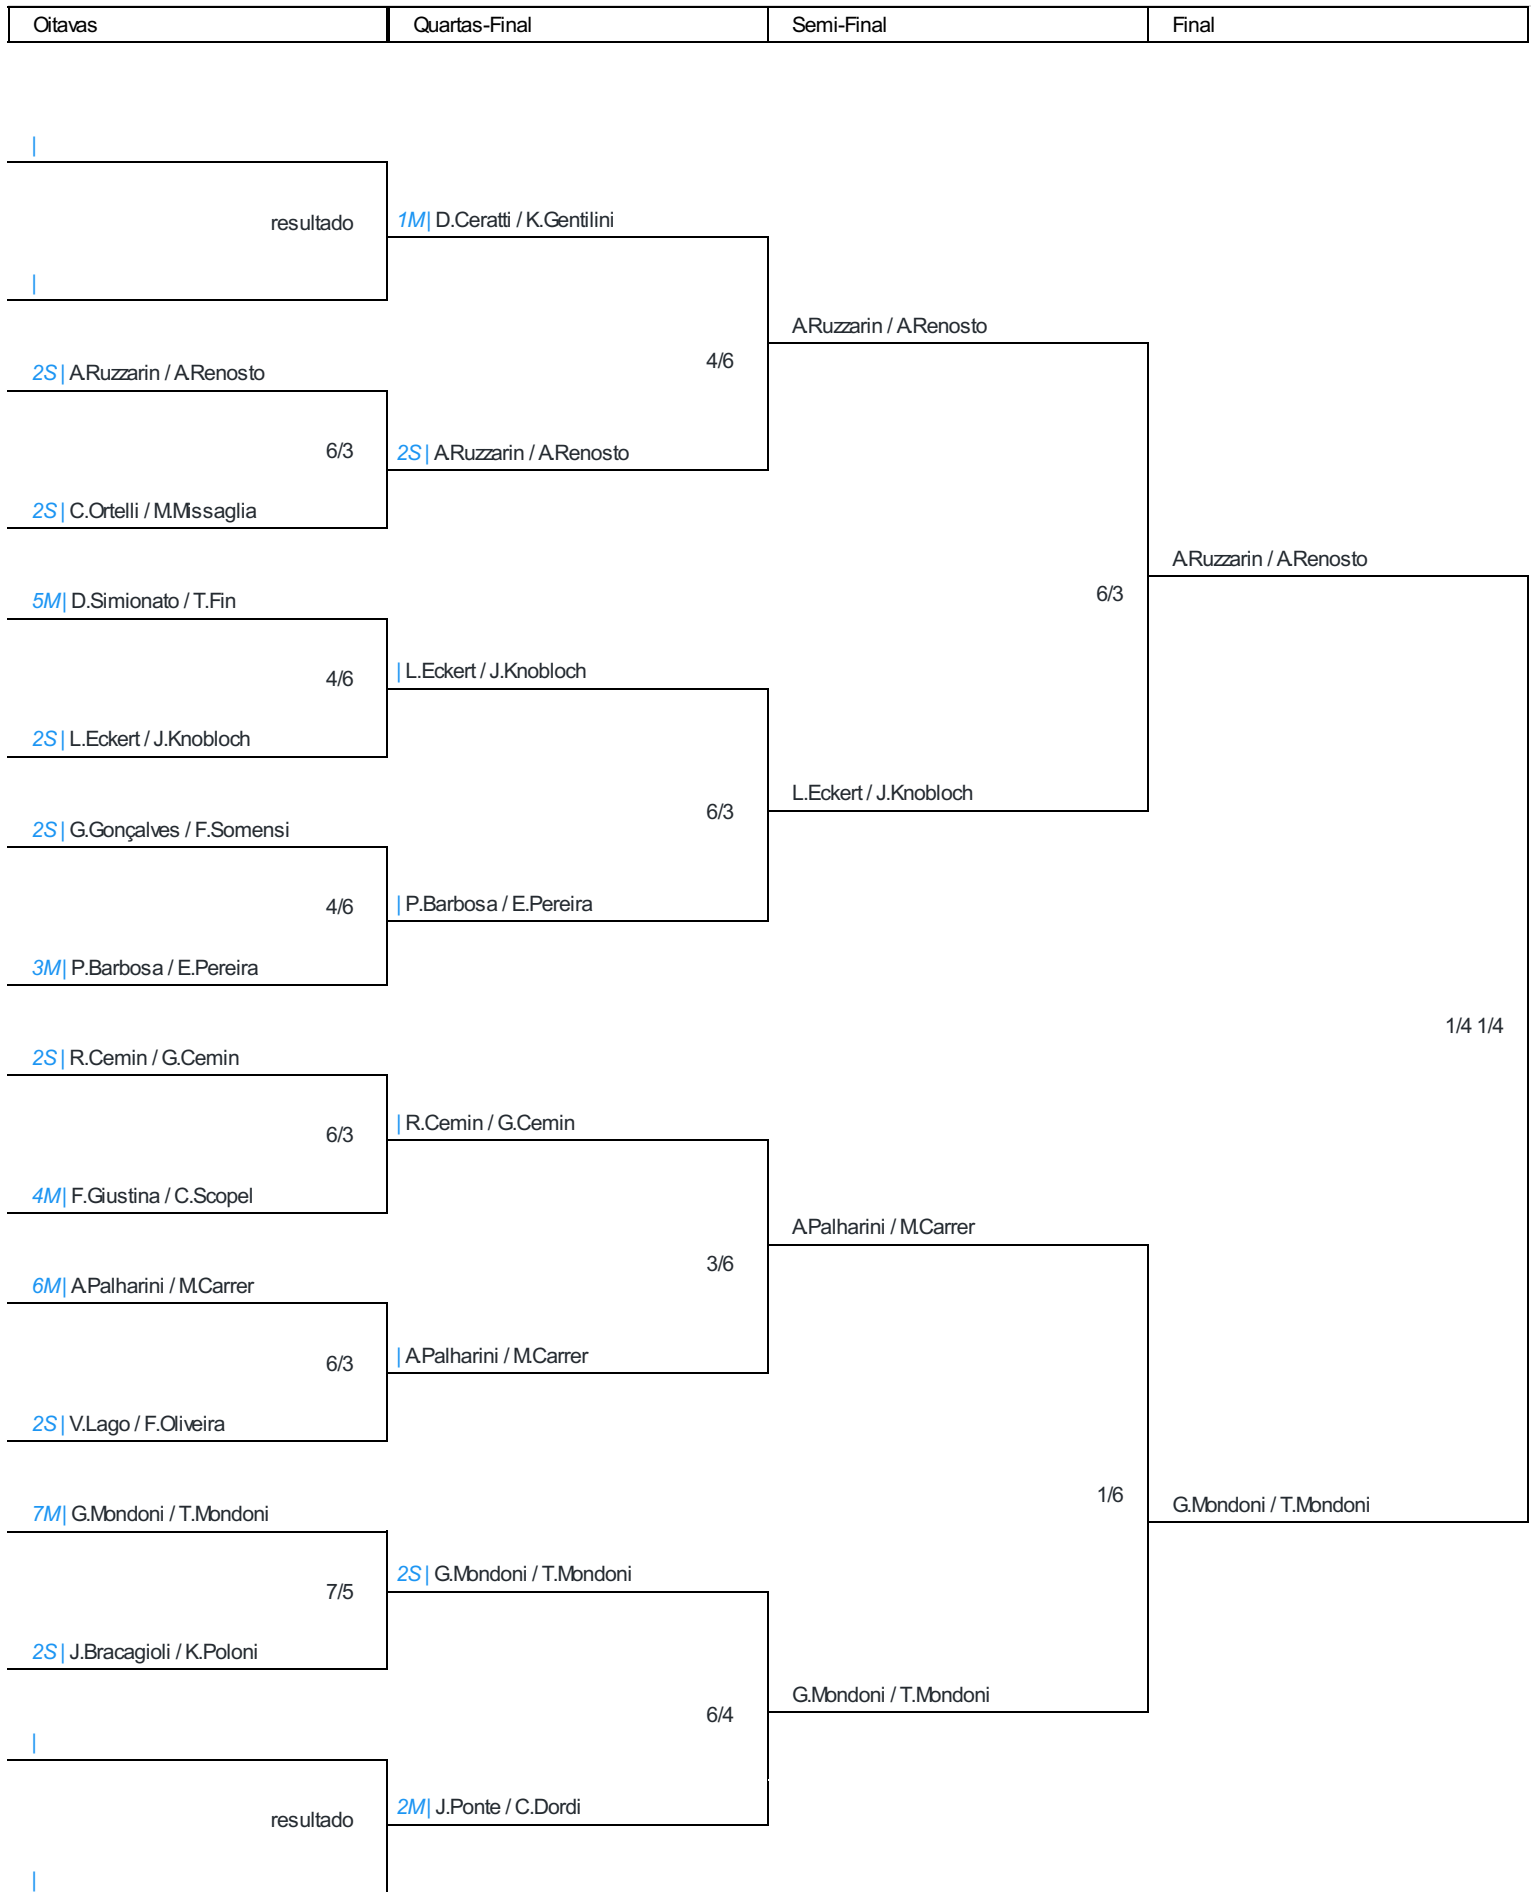

2ª ETAPA CBTSG 2024 - BOHRER SPORTS

DUPLA MISTA D