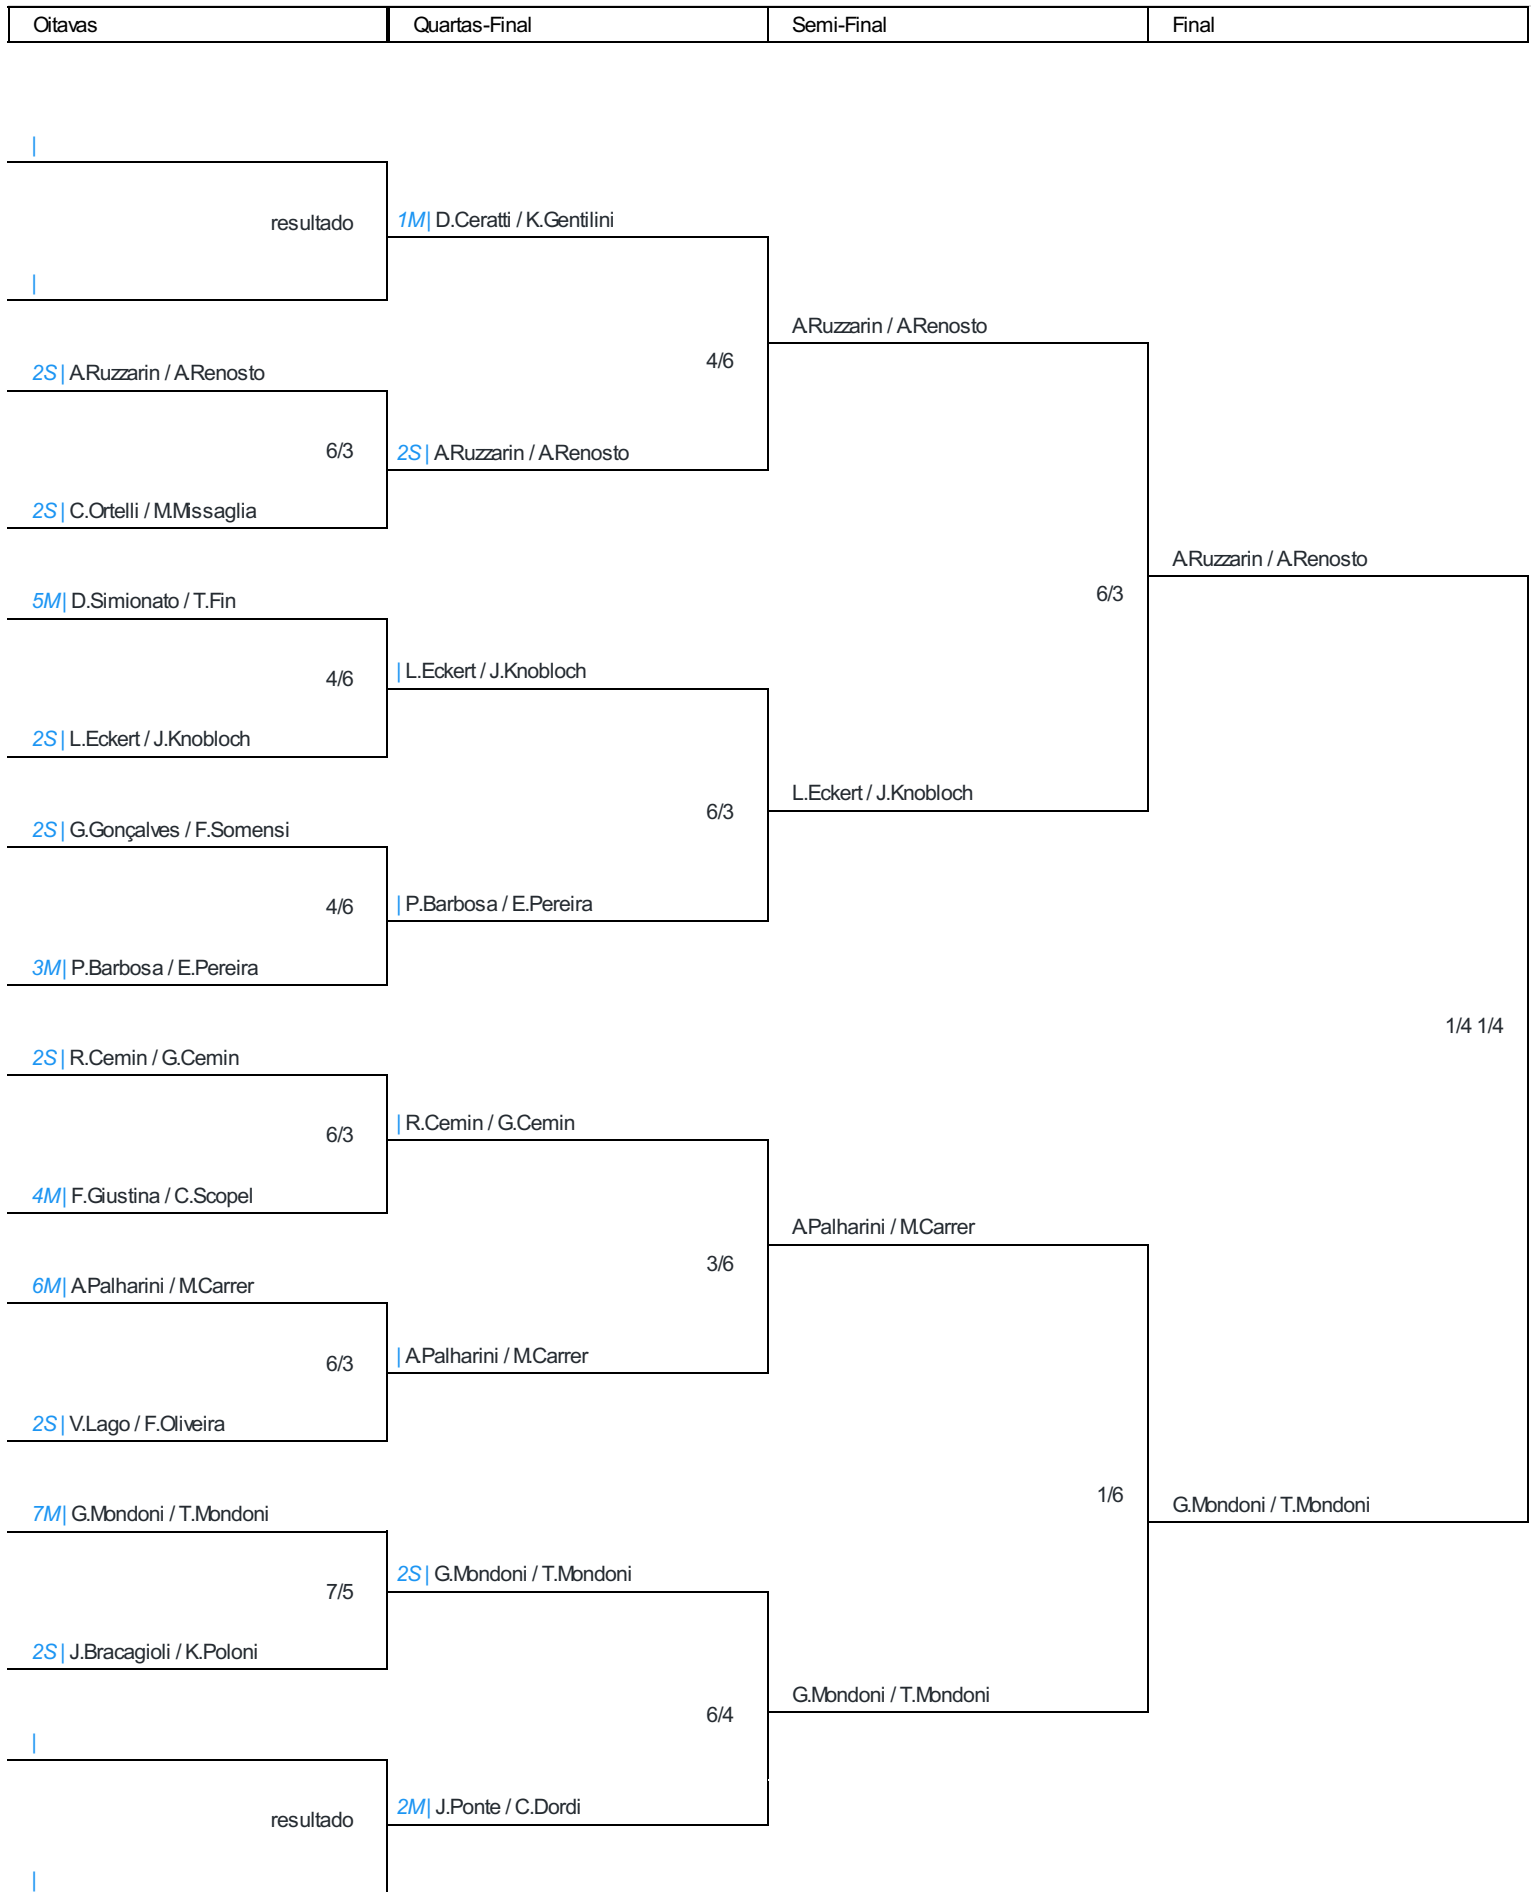

2ª ETAPA CBTSG 2024 - BOHRER SPORTS

DUPLA MISTA D

Local: Bohrer Sports (BS)

Arbitragem: JUAN AMARAL

Esquema Pontos - CBTSG

Posição	Jogadores Grupo A		Jogos (V/D)	Game (GP)	Saldo	Average	Média
Posição: 1	ID#: 8448	G.Mondoni / T.Mondoni	1/1	10/8	0/2	0,56	1
Posição: 2	ID#: 6377	A.Ruzzarin / A.Renosto	1/1	8/8	0/0	0,5	0
Posição: 3	ID#: 9669	É.Sousa / C.Sousa	1/1	8/10	0/-2	0,44	-1

2ª ETAPA CBTSG 2024 - BOHRER SPORTS

DUPLA MISTA D

Tabela Eliminatória - Programação

Confrontos Eliminatórios					
Dia	Horário	Grupo	Jogador1	Jogador 2	Resultado
Dia - 00/00/0000	00:00	Oitavas			resultado
Dia - 00/00/0000	00:00	Oitavas	2S A.Ruzzarin / A.Renosto	2S C.Ortelli / M.Missaglia	6/3
Dia - 00/00/0000	00:00	Oitavas	5MD.Simionato / T.Fin	2S L.Eckert / J.Knobloch	4/6
Dia - 00/00/0000	00:00	Oitavas	2S G.Gonçalves / F.Somensi	3MP.Barbosa / E.Pereira	4/6
Dia - 00/00/0000	00:00	Oitavas	2S R.Cemin / G.Cemin	4MF.Giustina / C.Scopel	6/3
Dia - 00/00/0000	00:00	Oitavas	6MAPalharini / M.Carrer	2S V.Lago / F.Oliveira	6/3
Dia - 00/00/0000	00:00	Oitavas	7MG.Mondoni / T.Mondoni	2S J.Bracagioli / K.Poloni	7/5
Dia - 00/00/0000	00:00	Oitavas			resultado
Dia - 00/00/0000	00:00	Quartas	1MD.Ceratti / K.Gentilini	2S A.Ruzzarin / A.Renosto	4/6
Dia - 00/00/0000	00:00	Quartas	L.Eckert / J.Knobloch	P.Barbosa / E.Pereira	6/3
Dia - 00/00/0000	00:00	Quartas	R.Cemin / G.Cemin	APalharini / M.Carrer	3/6
Dia - 00/00/0000	00:00	Quartas	2S G.Mondoni / T.Mondoni	2MJ.Ponte / C.Dordi	6/4
Dia - 00/00/0000	00:00	Semi-Final	ARuzzarin / ARenosto	L.Eckert / J.Knobloch	6/3
Dia - 00/00/0000	00:00	Semi-Final	APalharini / MCarrer	G.Mondoni / T.Mondoni	1/6
Dia - 00/00/0000	00:00	Final	ARuzzarin / ARenosto	G.Mondoni / T.Mondoni	1/4 1/4