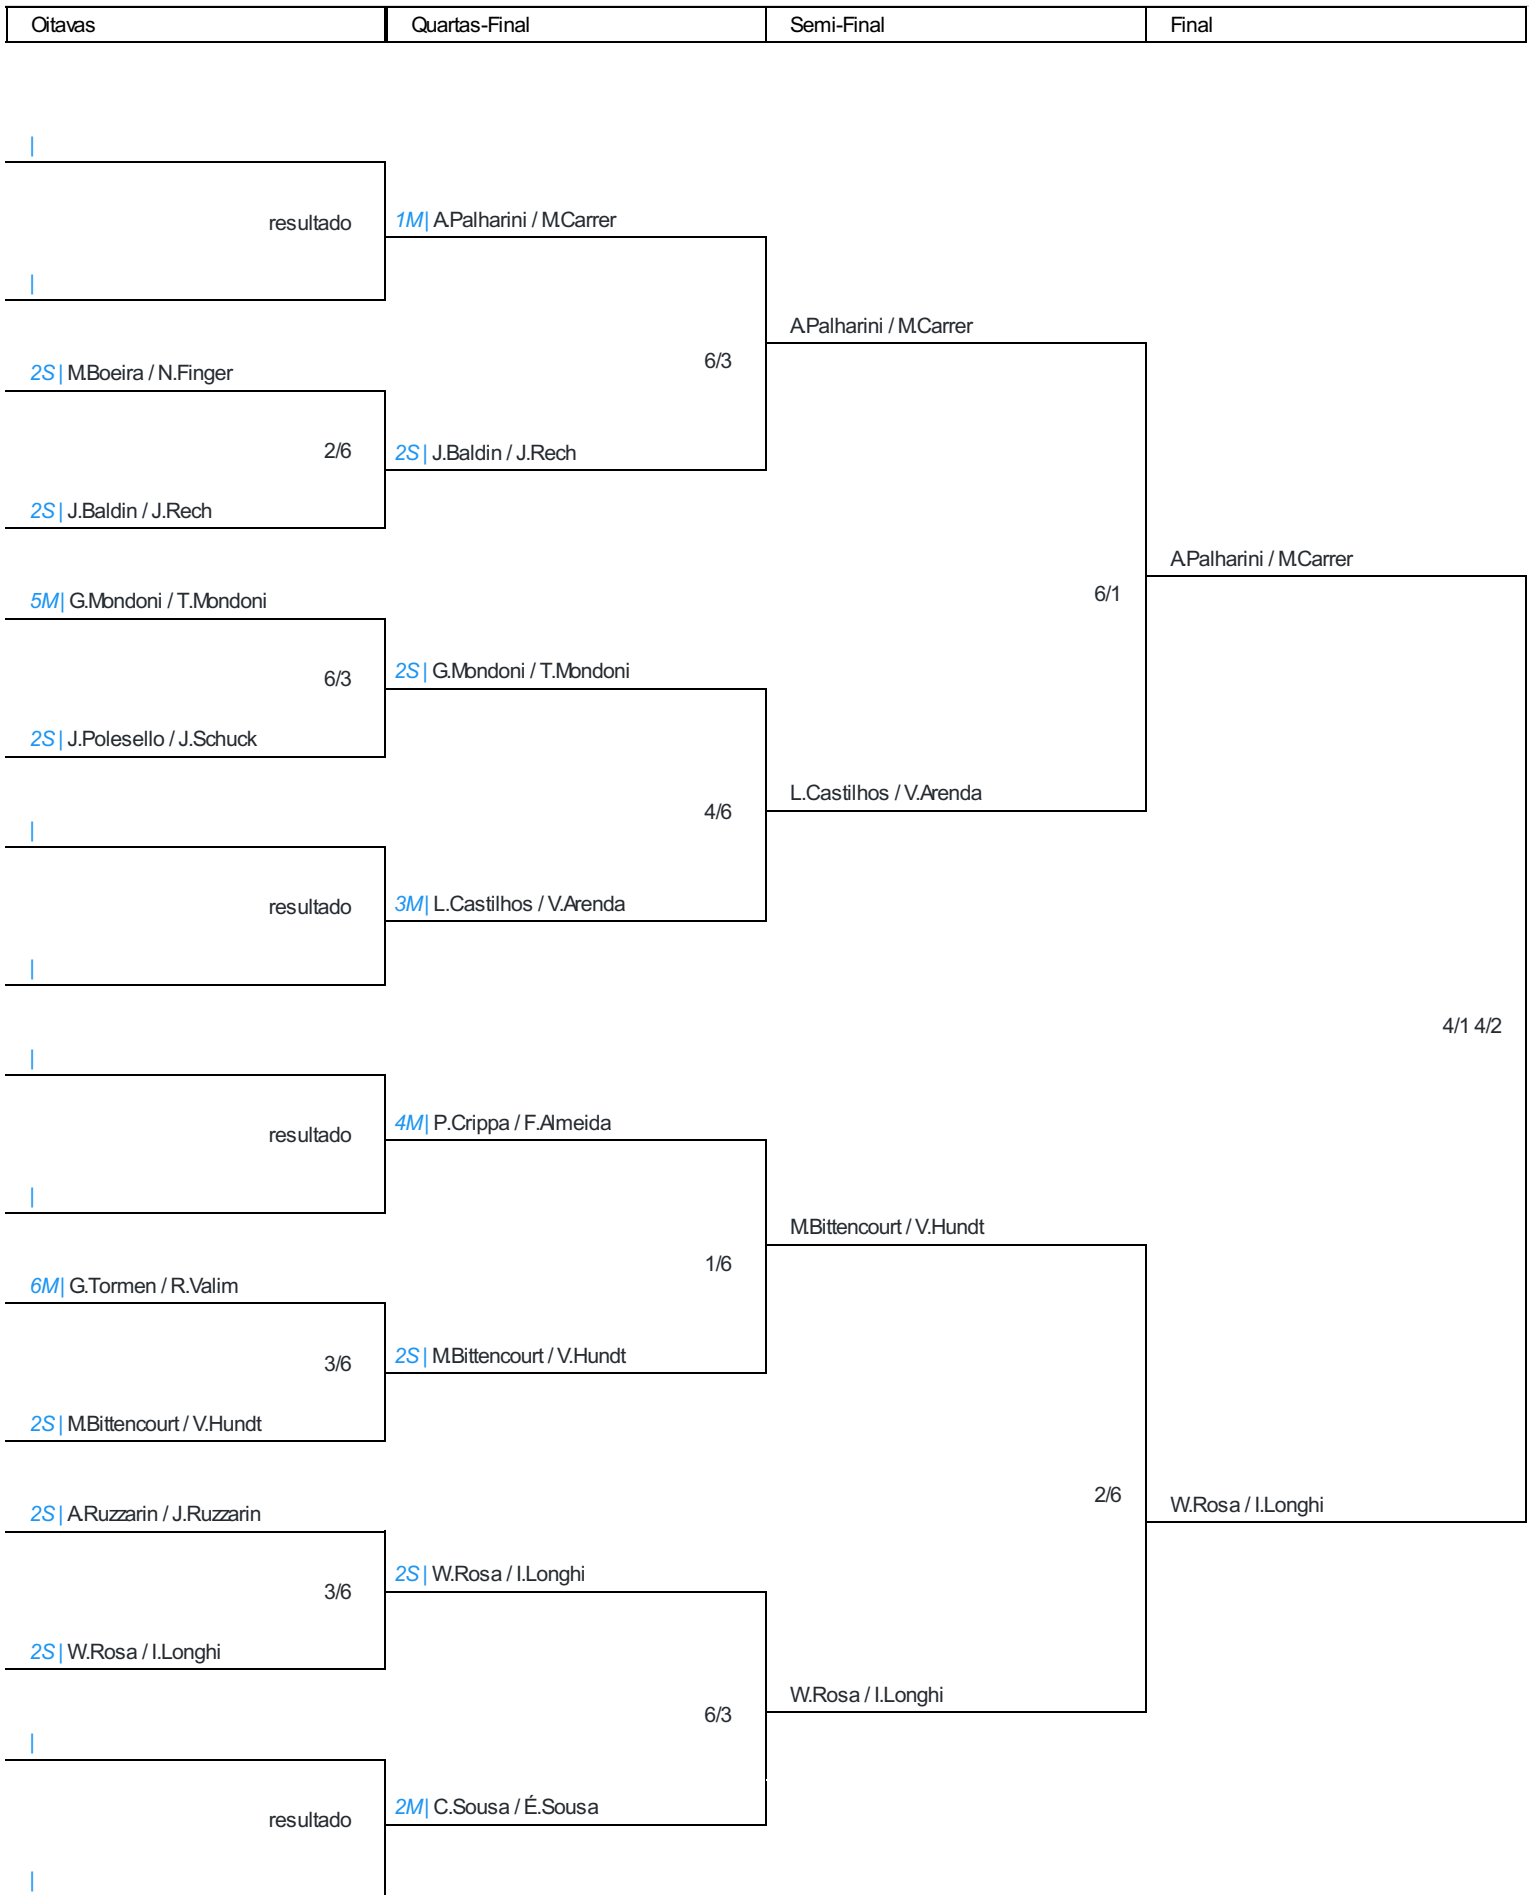

4ª ETAPA CBTSG 2024 - EC BEACH CASA DE PEDRA

DUPLA MISTA D