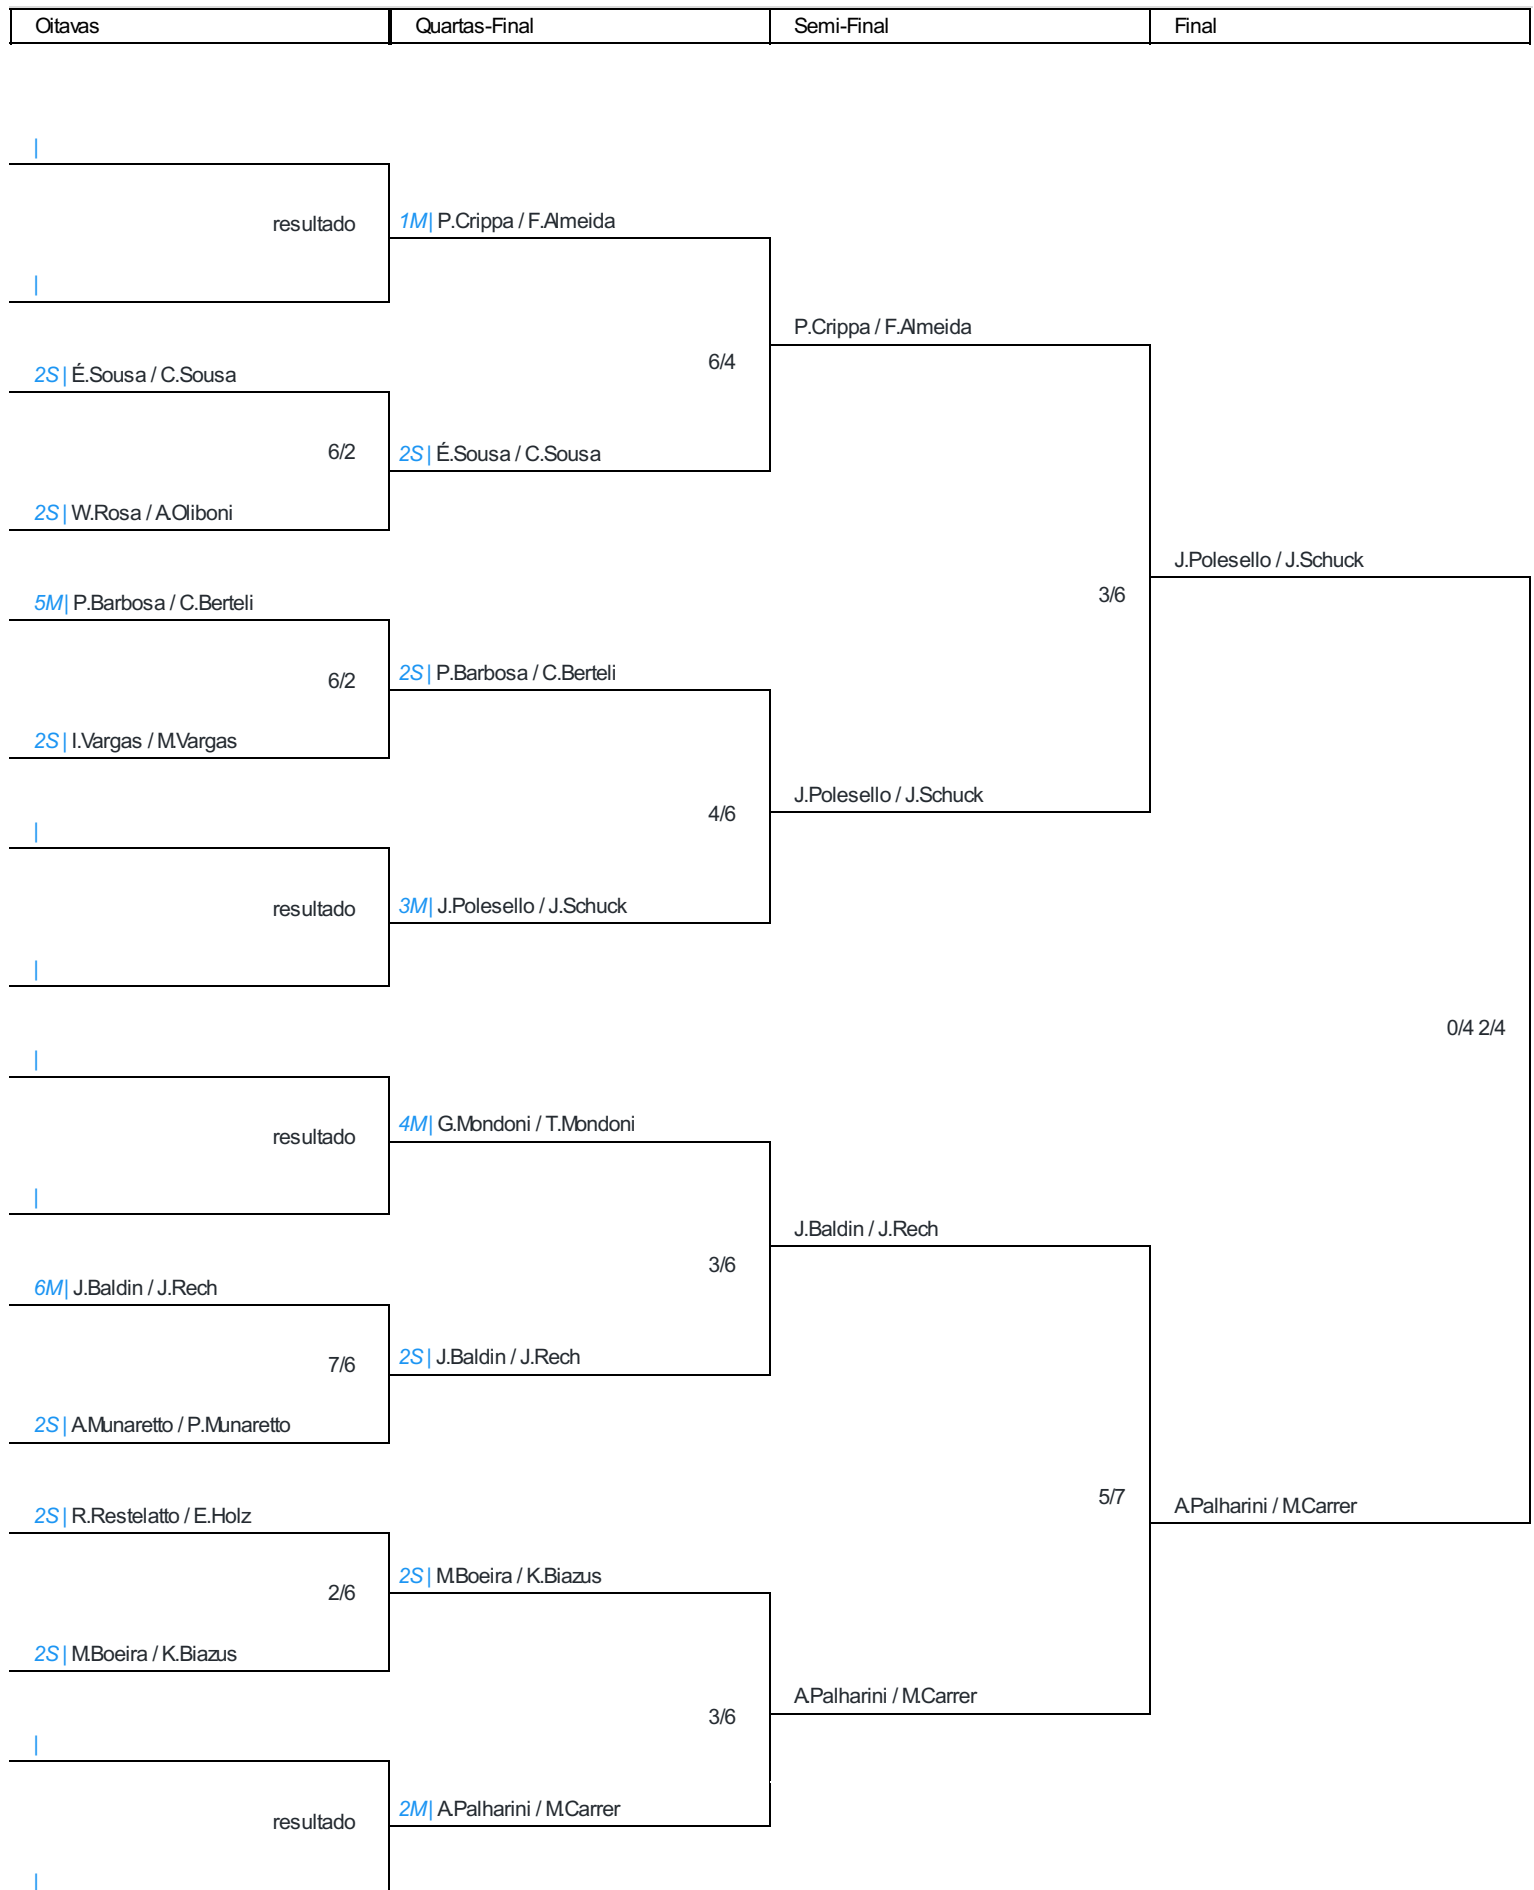

OBS: Empates duplos são desempatados via confronto direto ou average dependendo das configurações. Empates triplos são desempatados através de sorteio via sistema.

Confrontos GRUPO F (finalizado)					
Dia	Horário	Grupo	Jogador1	Jogador 2	Resultado
Dom - 15/09/2024	12:00	Grupo F	P.Crippa / F.Almeida	R.Cemin / R.Cemin	6/1
Dom - 15/09/2024	12:00	Grupo F	J.Barboza / R.Barea	AMunaretto / P.Munaretto	2/6
Dom - 15/09/2024	12:00	Grupo F	P.Crippa / F.Almeida	AMunaretto / P.Munaretto	6/2
Dom - 15/09/2024	12:00	Grupo F	J.Barboza / R.Barea	R.Cemin / R.Cemin	6/3
Dom - 15/09/2024	12:00	Grupo F	AMunaretto / P.Munaretto	R.Cemin / R.Cemin	6/3
Dom - 15/09/2024	12:00	Grupo F	J.Barboza / R.Barea	P.Crippa / F.Almeida	2/6