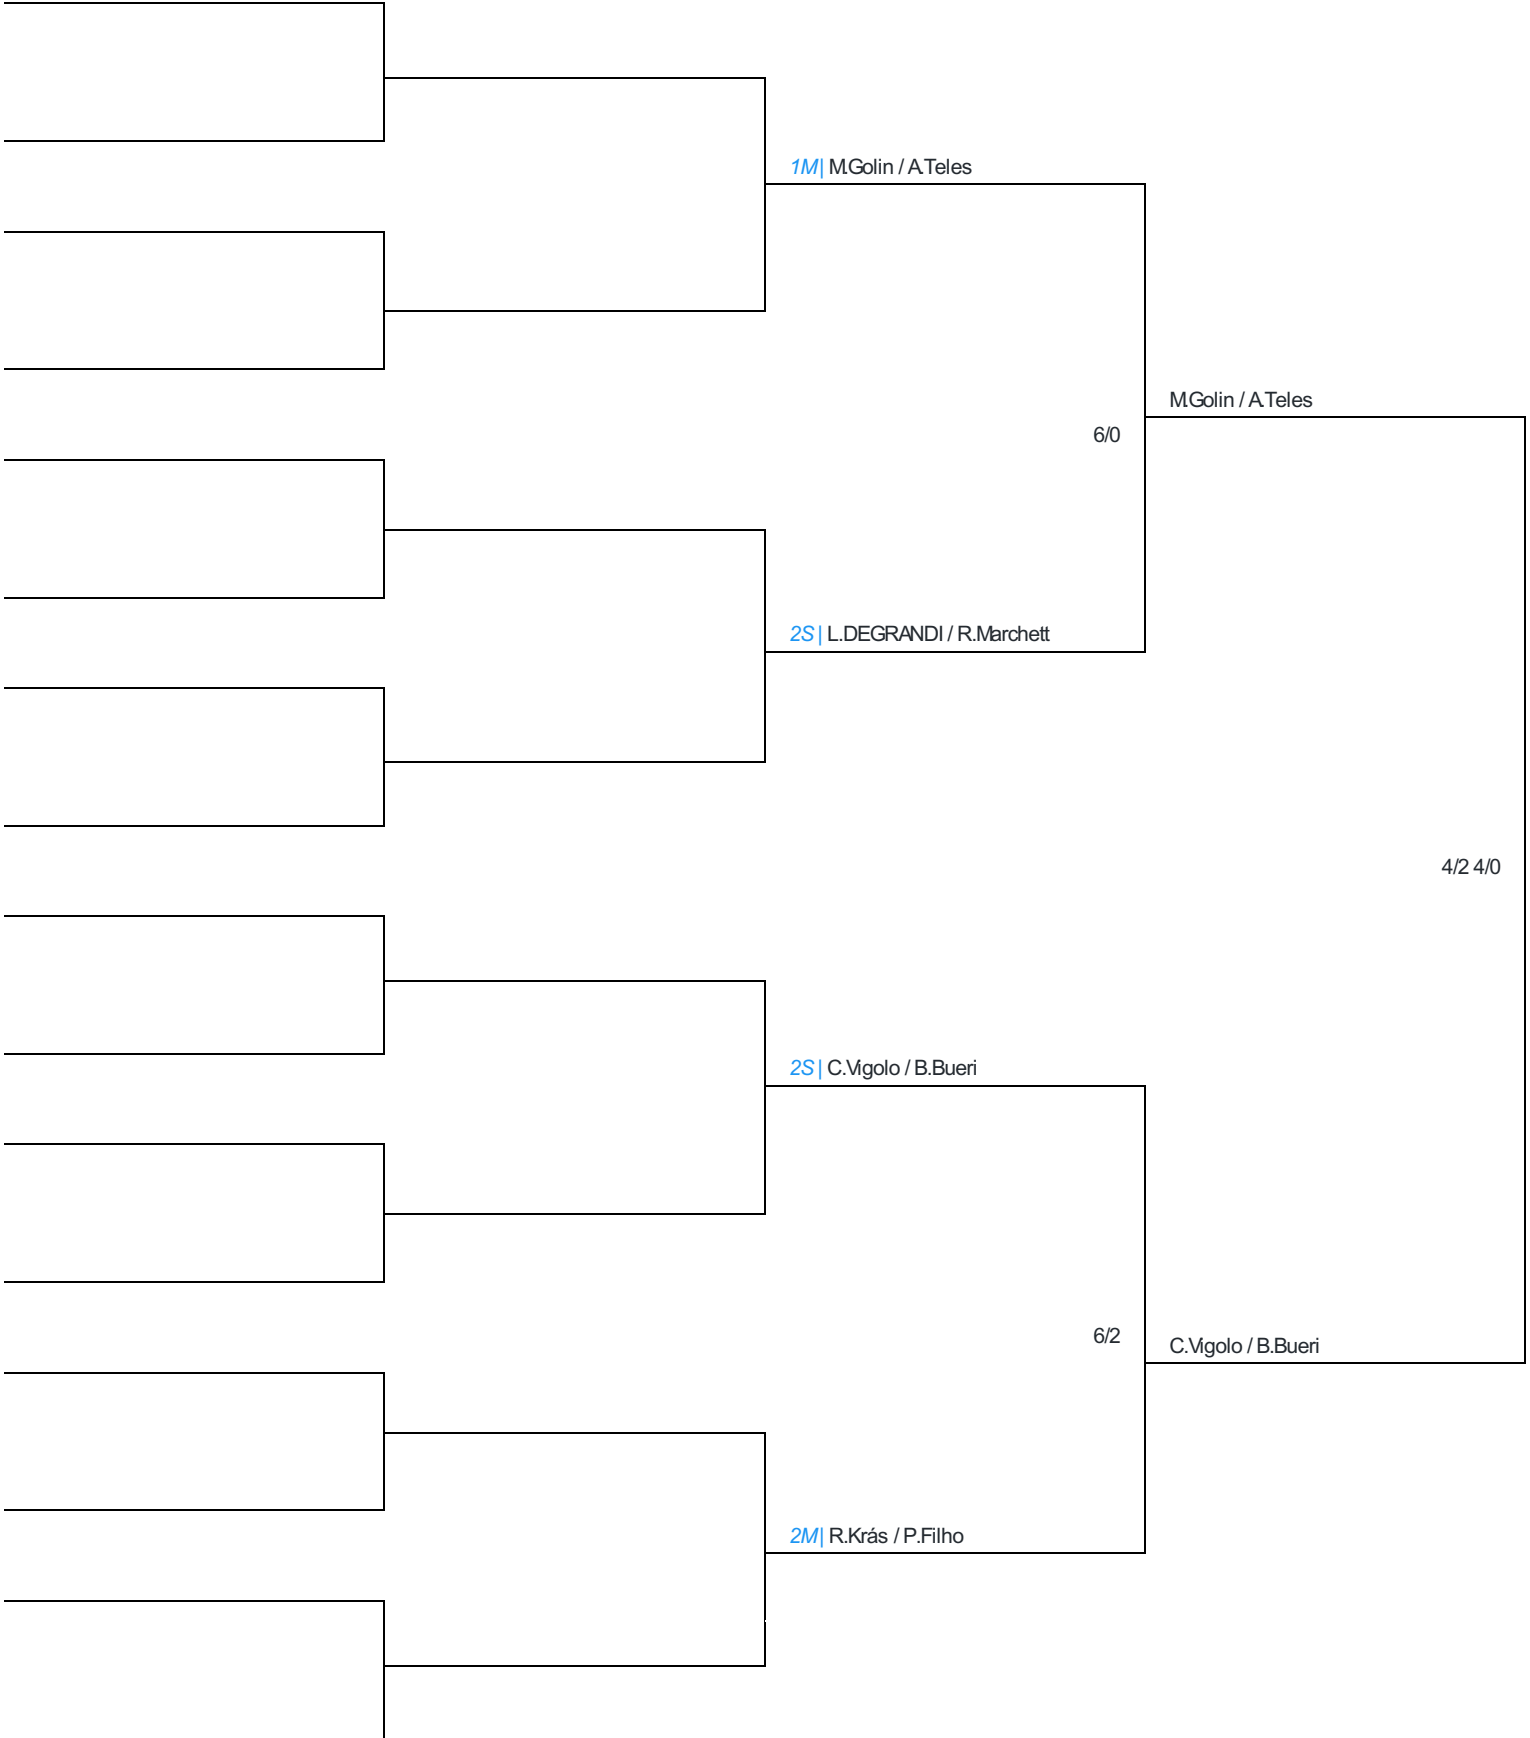

4ª ETAPA CBTSG 2024 - EC BEACH CASA DE PEDRA

DUPLA MASC 40+

Oitavas	Quartas-Final	Semi-Final	Final