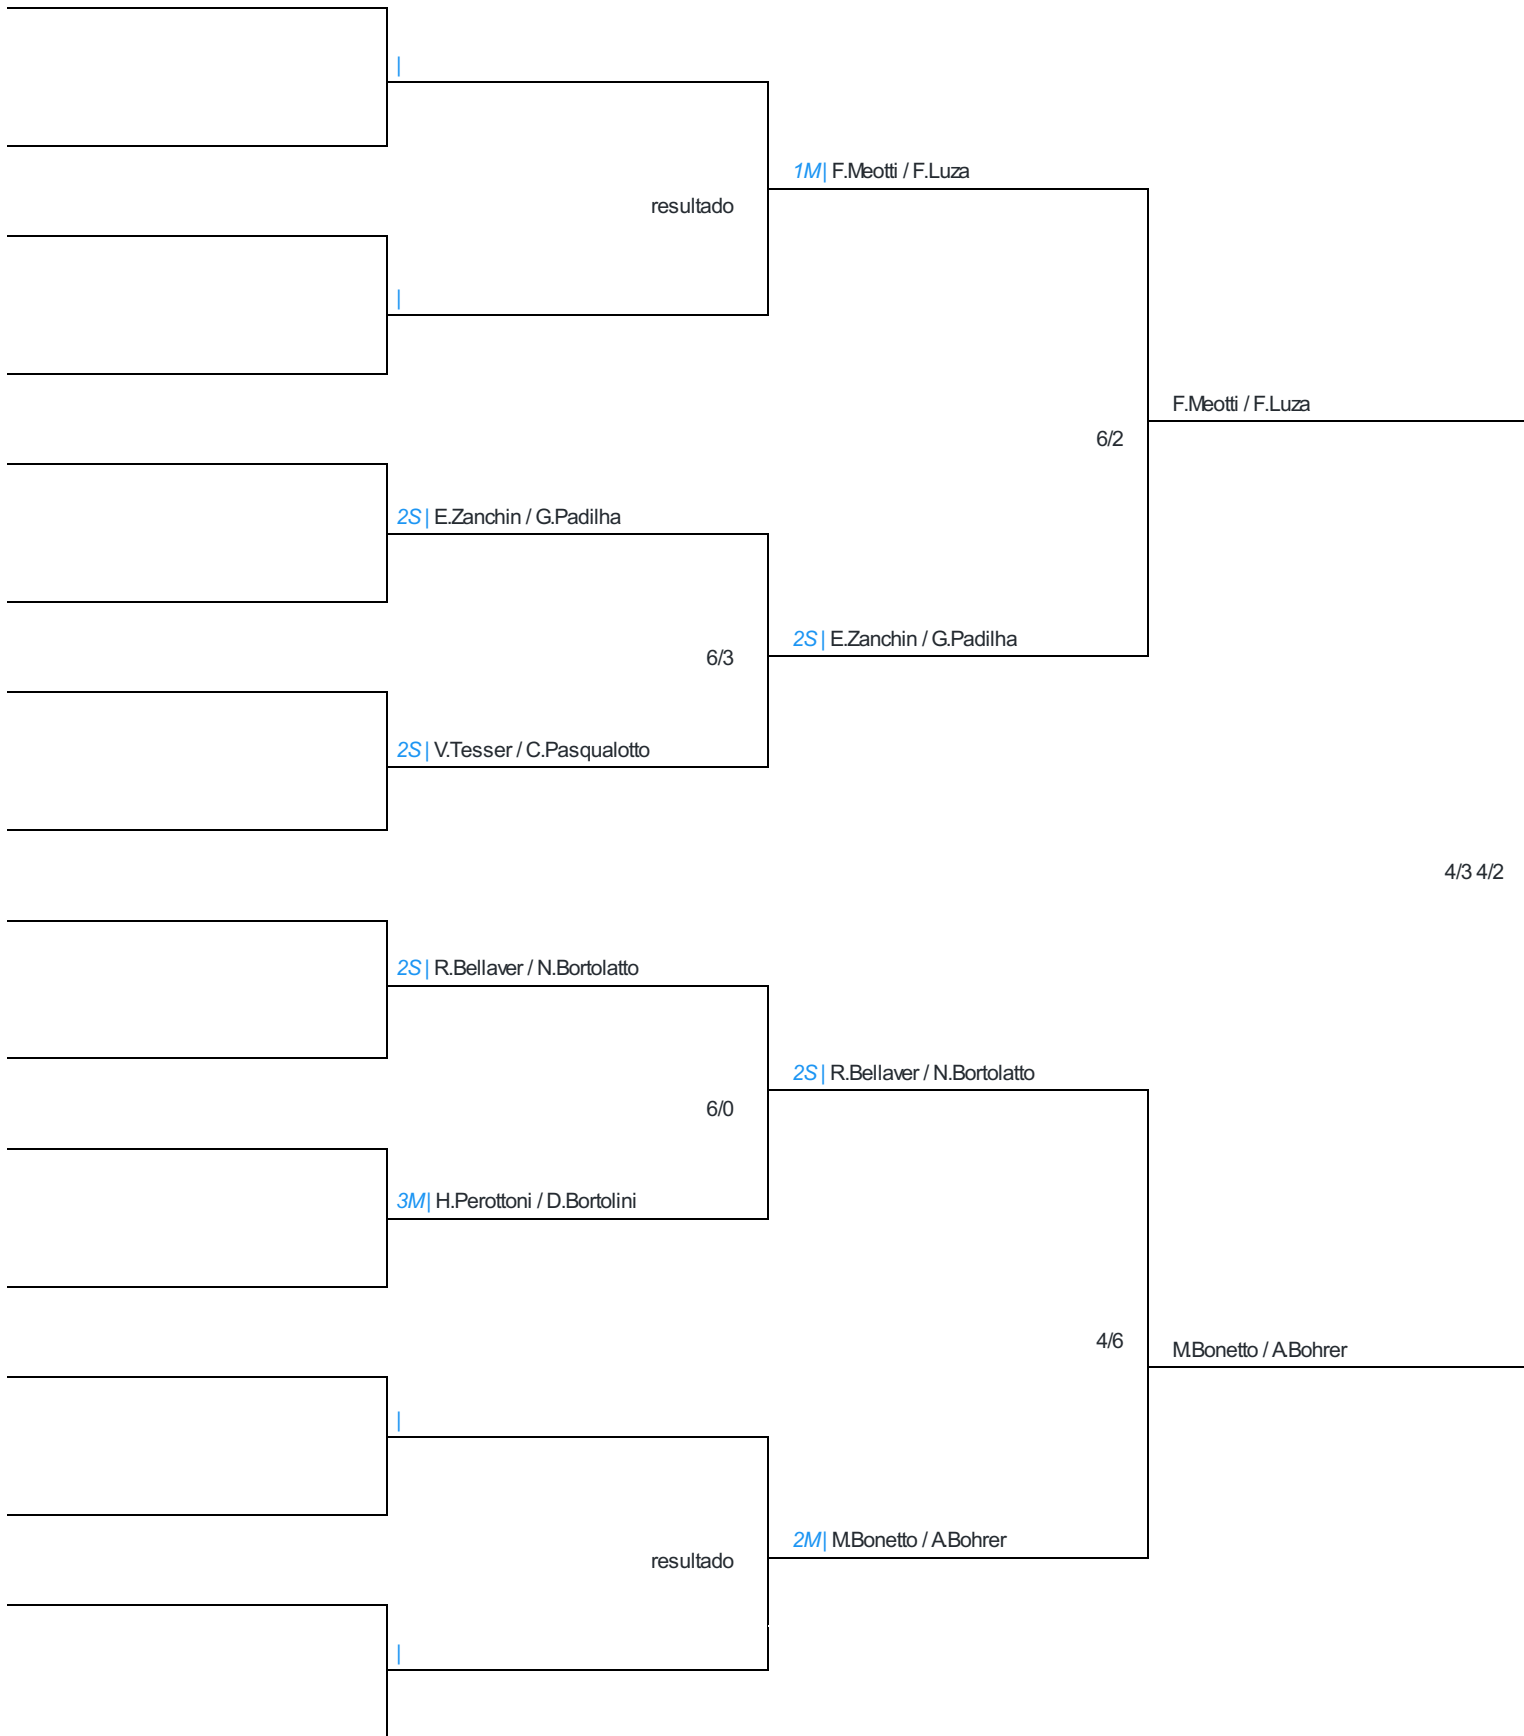

OBS: Empates duplos são desempatados via confronto direto ou average dependendo das configurações. Empates triplos são desempatados através de sorteio via sistema.

Confrontos GRUPO B (finalizado)					
Dia	Horário	Grupo	Jogador1	Jogador 2	Resultado
Sex - 13/09/2024	18:00	Grupo B	H.Perottoni / D.Bortolini	E.Zanchin / G.Padilha	6/4
Sex - 13/09/2024	18:00	Grupo B	E.Zanchin / G.Padilha	R.Strada / C.Rocha	6/3
Sex - 13/09/2024	18:00	Grupo B	R.Strada / C.Rocha	H.Perottoni / D.Bortolini	5/7

OBS: Empates duplos são desempatados via confronto direto ou average dependendo das configurações. Empates triplos são desempatados através de sorteio via sistema.

Confrontos GRUPO C (finalizado)					
Dia	Horário	Grupo	Jogador1	Jogador 2	Resultado
Sex - 13/09/2024	18:00	Grupo C	V.Tesser / C.Pasqualotto	MBonetto / ABohrer	2/6
Sex - 13/09/2024	18:00	Grupo C	F.Leite / MGrandi	V.Tesser / C.Pasqualotto	2/6
Sex - 13/09/2024	18:00	Grupo C	MBonetto / ABohrer	F.Leite / MGrandi	6/4

Oitavas	Quartas-Final	Semi-Final	Final
---------	---------------	------------	-------

Tabela Eliminatória - Programação

Confrontos Eliminatórios					
Dia	Horário	Grupo	Jogador1	Jogador 2	Resultado
Dia - 00/00/0000	00:00	Quartas			resultado
Dia - 00/00/0000	00:00	Quartas	2S E.Zanchin / G.Padilha	2S V.Tesser / C.Pasqualotto	6/3
Dia - 00/00/0000	00:00	Quartas	2S R.Bellaver / N.Bortolatto	3MH.Perottoni / D.Bortolini	6/0
Dia - 00/00/0000	00:00	Quartas			resultado
Dia - 00/00/0000	00:00	Semi-Final	1MF.Meotti / F.Luza	2S E.Zanchin / G.Padilha	6/2
Dia - 00/00/0000	00:00	Semi-Final	2S R.Bellaver / N.Bortolatto	2MMBonetto / ABohrer	4/6
Dia - 00/00/0000	00:00	Final	F.Meotti / F.Luza	MBonetto / ABohrer	4/3 4/2