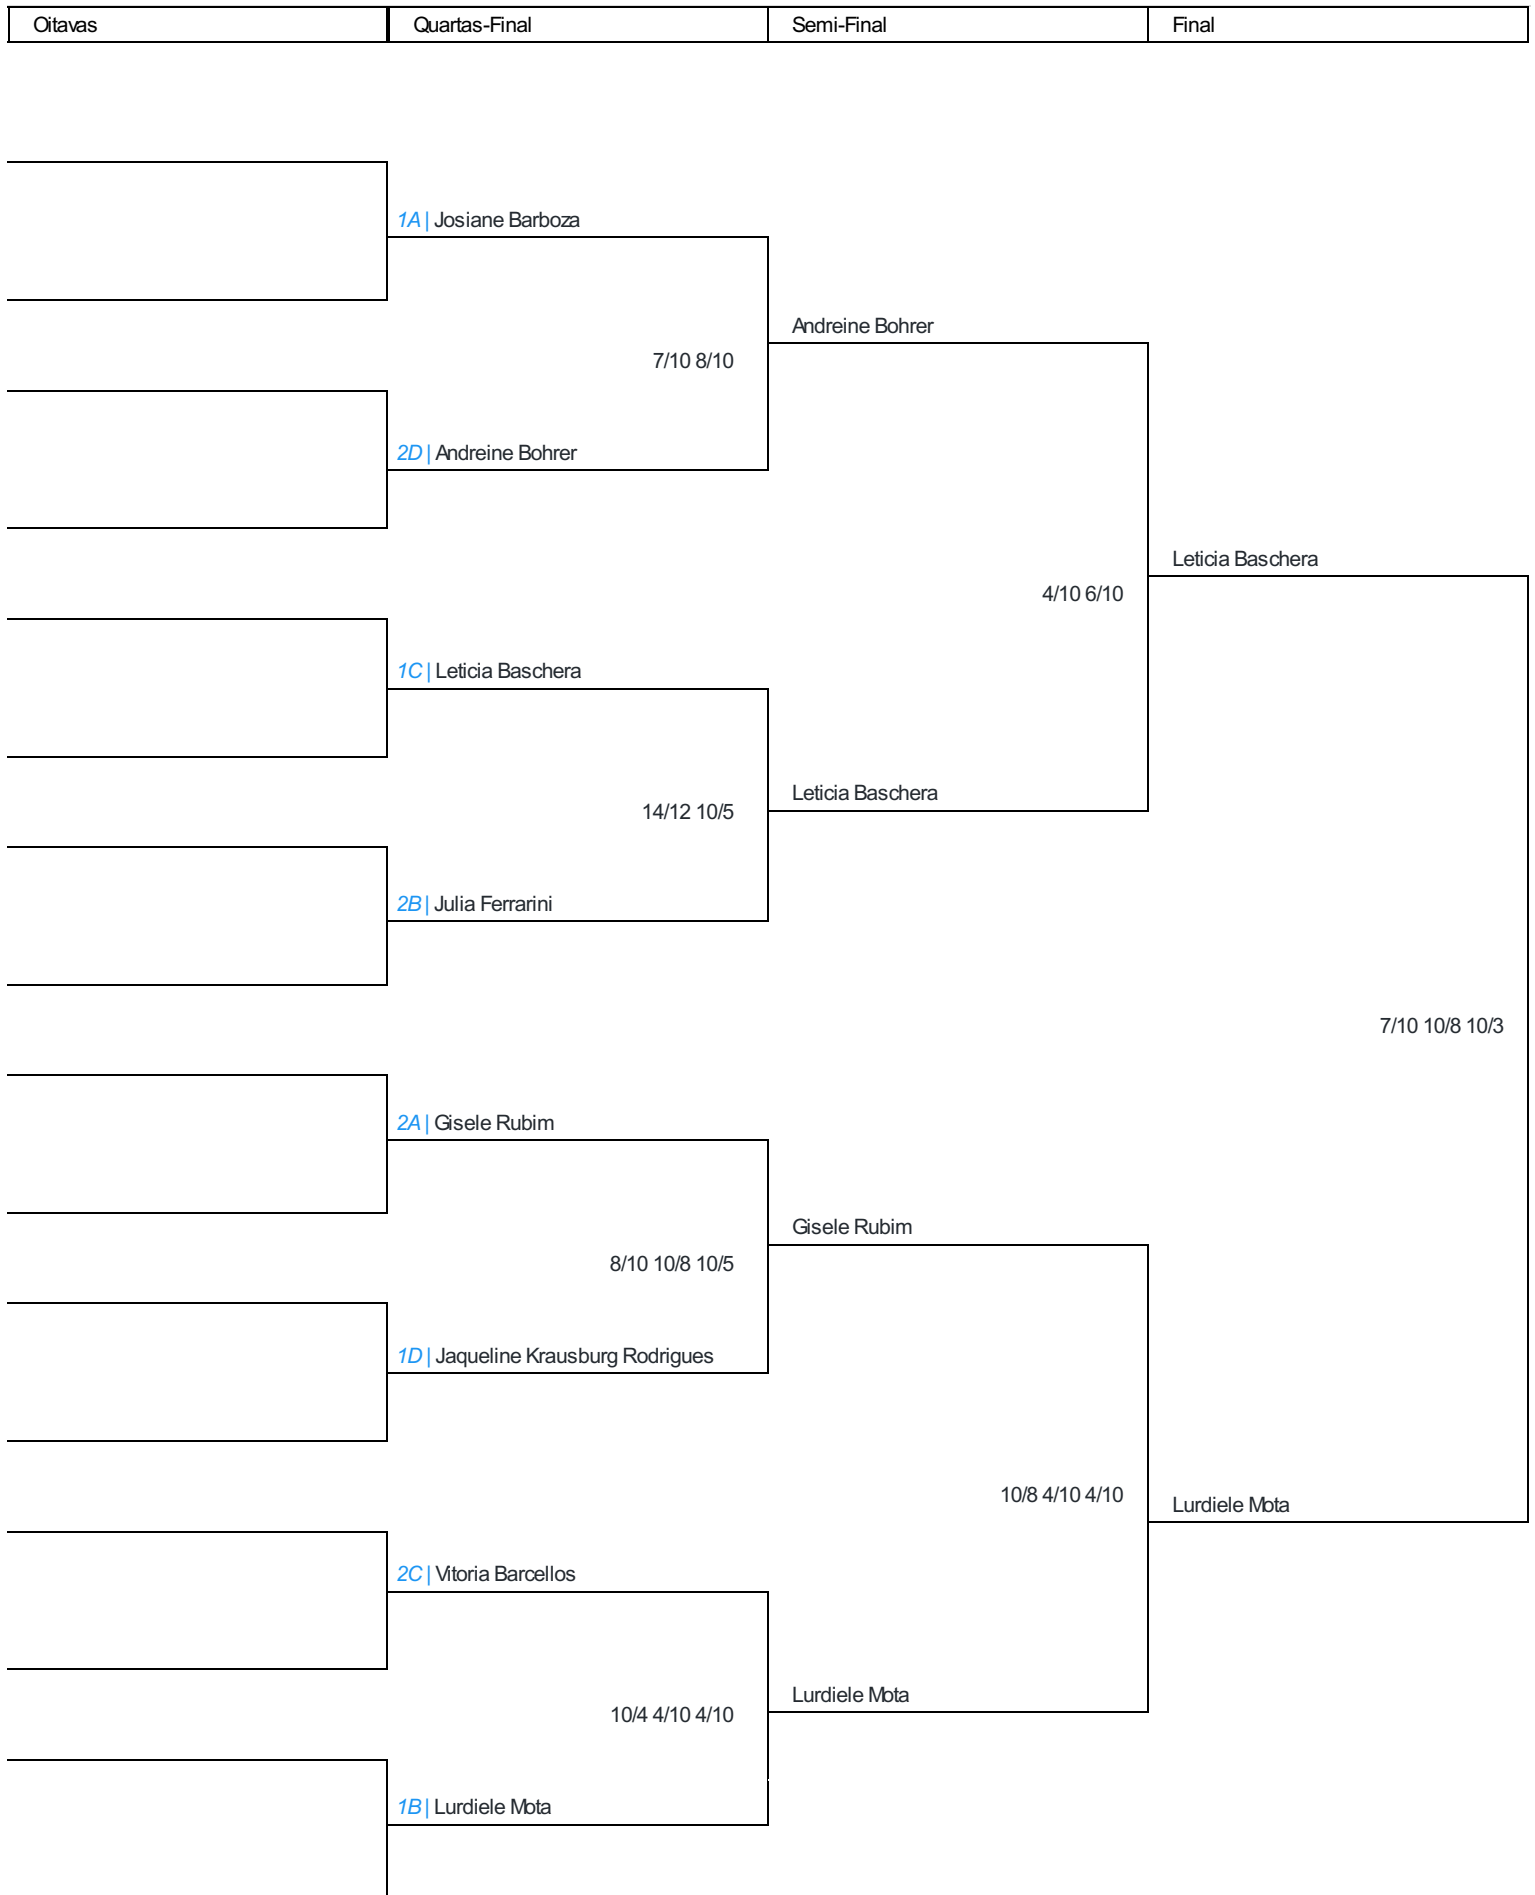

1 TORNEIO SIMPLES BOHRER SPORTS

SIMPLES OPEN FEMININA

Local: Bohrer Sports (BS)

Arbitragem: JUAN AMARAL

Ranking INTERNO BOHRER

Posição	Jogadores Grupo A		Jogos (V/D)	Game (GP)	Saldo	Average	Média
Posição: 1	ID#: 9806	Josiane Barboza	2/0	34/36	2/-2	1,922	-1
Posição: 2	ID#: 5527	Gisele Rubim	1/1	39/27	0/12	2,430	6
Posição: 3	ID#: 11516	Gabriela Tormen	0/2	30/40	-2/-10	1,648	-5

.....

1 TORNEIO SIMPLES BOHRER SPORTS

SIMPLES OPEN FEMININA

Local: Bohrer Sports (BS)

Arbitragem: JUAN AMARAL

Ranking INTERNO BOHRER

Posição	Jogadores Grupo D		Jogos (V/D)	Game (GP)	Saldo	Average	Média
Posição: 1	ID#: 5766	Jaqueline Krausburg Rodrigues	2/0	37/23	2/14	2,538	7
Posição: 2	ID#: 5686	Andreine Bohrer	1/1	30/30	0/0	2,000	0
Posição: 3	ID#: 9664	Marizete Rech	0/2	23/37	-2/-14	1,462	-7

Confrontos GRUPO D (finalizado)

Dia	Horário	Grupo	Jogador1	Jogador 2	Resultado
Sex - 08/05/2026	19:10	Grupo D	Andreine Bohrer	Marizete Rech	10/7 10/3
Sex - 08/05/2026	19:10	Grupo D	Andreine Bohrer	Jaqueline Krausburg Rodrigues	7/10 3/10
Sex - 08/05/2026	19:10	Grupo D	Jaqueline Krausburg Rodrigues	Marizete Rech	10/3 7/10 10/7

1 TORNEIO SIMPLES BOHRER SPORTS

SIMPLES OPEN FEMININA

Tabela Eliminatória - Programação

Confrontos Eliminatórios					
Dia	Horário	Grupo	Jogador1	Jogador 2	Resultado
Dia - 00/00/0000	00:00	Quartas	1A Josiane Barboza	2D Andreine Bohrer	7/10 8/10
Dia - 00/00/0000	00:00	Quartas	1C Leticia Baschera	2B Julia Ferrarini	14/12 10/5
Dia - 00/00/0000	00:00	Quartas	2A Gisele Rubim	1D Jaqueline Krausburg Rodrigues	8/10 10/8 10/5
Dia - 00/00/0000	00:00	Quartas	2C Vitoria Barcellos	1B Lurdiele Mota	10/4 4/10 4/10
Dia - 00/00/0000	00:00	Semi-Final	Andreine Bohrer	Leticia Baschera	4/10 6/10
Dia - 00/00/0000	00:00	Semi-Final	Gisele Rubim	Lurdiele Mota	10/8 4/10 4/10
Dia - 00/00/0000	00:00	Final	Leticia Baschera	Lurdiele Mota	7/10 10/8 10/3