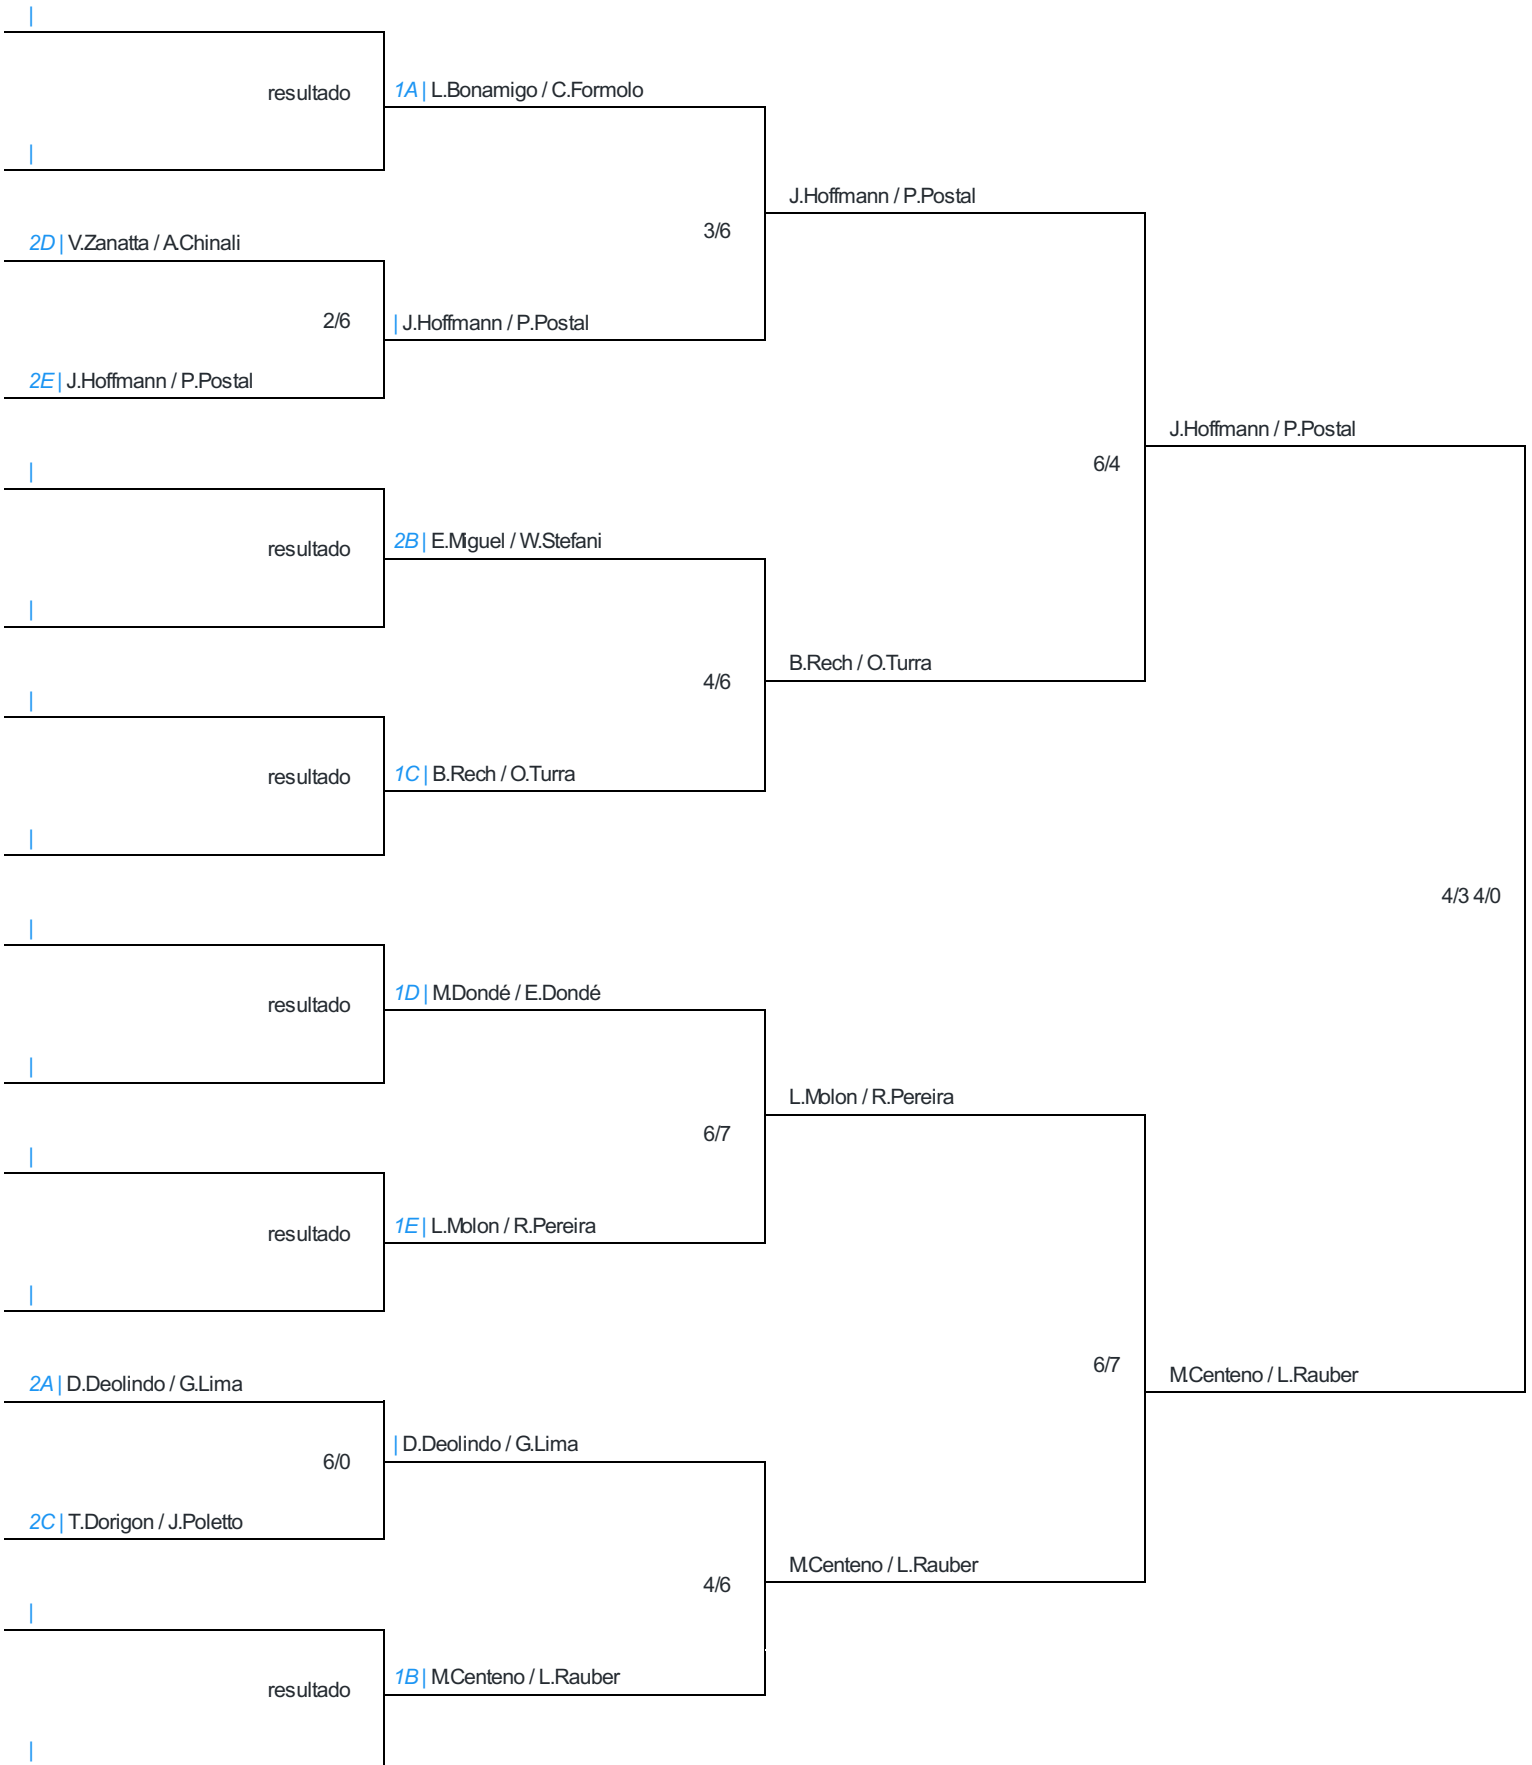

1ª ETAPA CBTSG 2026 - BOHRER SPORTS

DUPLA MASCULINA B

Local: Bohrer Sports (BS)

Arbitragem: RODRIGO NIETZKE

Esquema Pontos - CBTSG

Posição	Jogadores Grupo A		Jogos (V/D)	Game (GP)	Saldo	Average	Média
Posição: 1	ID#: 5470	L.Bonamigo / C.Formolo	2/0	12/6	2/6	1,35	3
Posição: 2	ID#: 14914	D.Deolindo / G.Lima	1/1	8/8	0/0	1,00	0
Posição: 3	ID#: 8452	M.Boeira / J.Betioli	0/2	6/12	-2/-6	0,65	-3

.....

Oitavas	Quartas-Final	Semi-Final	Final
---------	---------------	------------	-------

Tabela Eliminatória - Programação

Confrontos Eliminatórios					
Dia	Horário	Grupo	Jogador1	Jogador 2	Resultado
Dia - 00/00/0000	00:00	Oitavas			resultado
Dia - 00/00/0000	00:00	Oitavas	2D V.Zanatta / A.Chinali	2E J.Hoffmann / P.Postal	2/6
Dia - 00/00/0000	00:00	Oitavas			resultado
Dia - 00/00/0000	00:00	Oitavas			resultado
Dia - 00/00/0000	00:00	Oitavas			resultado
Dia - 00/00/0000	00:00	Oitavas			resultado
Dia - 00/00/0000	00:00	Oitavas	2AD.Deolindo / G.Lima	2C T.Dorigon / J.Poletto	6/0
Dia - 00/00/0000	00:00	Oitavas			resultado
Dia - 00/00/0000	00:00	Quartas	1AL.Bonamigo / C.Formolo	J.Hoffmann / P.Postal	3/6
Dia - 00/00/0000	00:00	Quartas	2B E.Mguel / W.Stefani	1C B.Rech / O.Turra	4/6
Dia - 00/00/0000	00:00	Quartas	1D MDondé / E.Dondé	1E L.Mblon / R.Pereira	6/7
Dia - 00/00/0000	00:00	Quartas	D.Deolindo / G.Lima	1B MCenteno / L.Rauber	4/6
Dia - 00/00/0000	00:00	Semi-Final	J.Hoffmann / P.Postal	B.Rech / O.Turra	6/4
Dia - 00/00/0000	00:00	Semi-Final	L.Mblon / R.Pereira	MCenteno / L.Rauber	6/7
Dia - 00/00/0000	00:00	Final	J.Hoffmann / P.Postal	MCenteno / L.Rauber	4/3 4/0