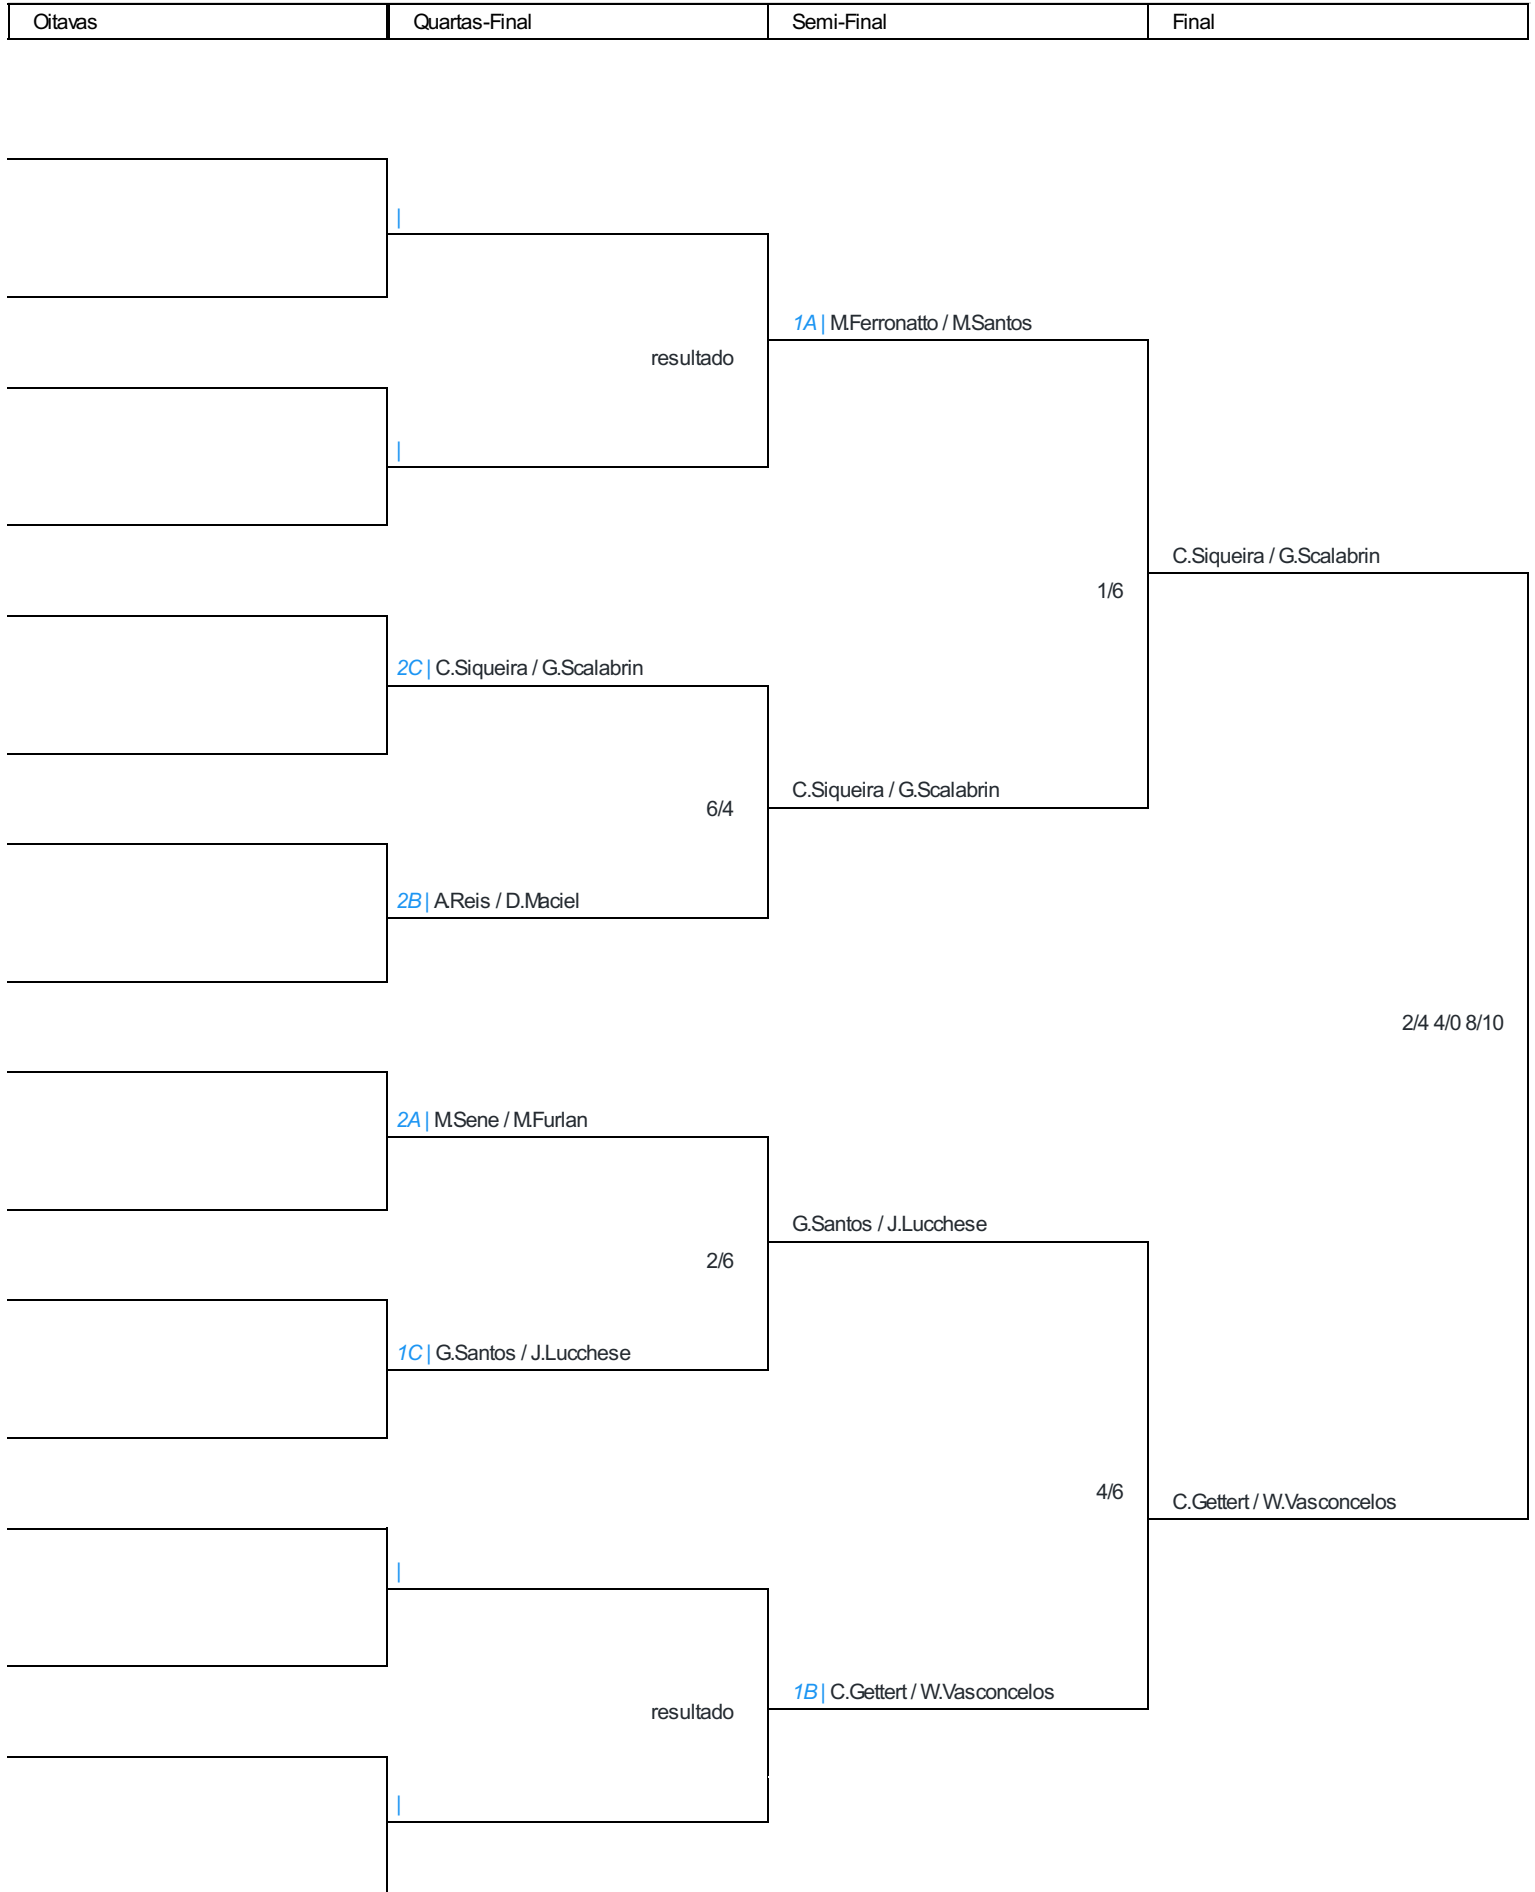

Confrontos GRUPO C (finalizado)

Dia	Horário	Grupo	Jogador1	Jogador 2	Resultado
Sab - 11/04/2026	09:45	Grupo C	G.Santos / J.Lucchese	C.Siqueira / G.Scalabrin	6/2
Sab - 11/04/2026	09:45	Grupo C	E.Filho / J.Filho	G.Santos / J.Lucchese	2/6
Sab - 11/04/2026	09:45	Grupo C	C.Siqueira / G.Scalabrin	E.Filho / J.Filho	6/4

Tabela Eliminatória - Programação

Confrontos Eliminatórios					
Dia	Horário	Grupo	Jogador1	Jogador 2	Resultado
Dia - 00/00/0000	00:00	Quartas			resultado
Dia - 00/00/0000	00:00	Quartas	2C C.Siqueira / G.Scalabrin	2B A.Reis / D.Maciel	6/4
Dia - 00/00/0000	00:00	Quartas	2A M.Sene / M.Furlan	1C G.Santos / J.Lucchese	2/6
Dia - 00/00/0000	00:00	Quartas			resultado
Dia - 00/00/0000	00:00	Semi-Final	1A M.Ferronato / M.Santos	C.Siqueira / G.Scalabrin	1/6
Dia - 00/00/0000	00:00	Semi-Final	G.Santos / J.Lucchese	1B C.Gettert / W.Vasconcelos	4/6
Dia - 00/00/0000	00:00	Final	C.Siqueira / G.Scalabrin	C.Gettert / W.Vasconcelos	2/4 4/0 8/10