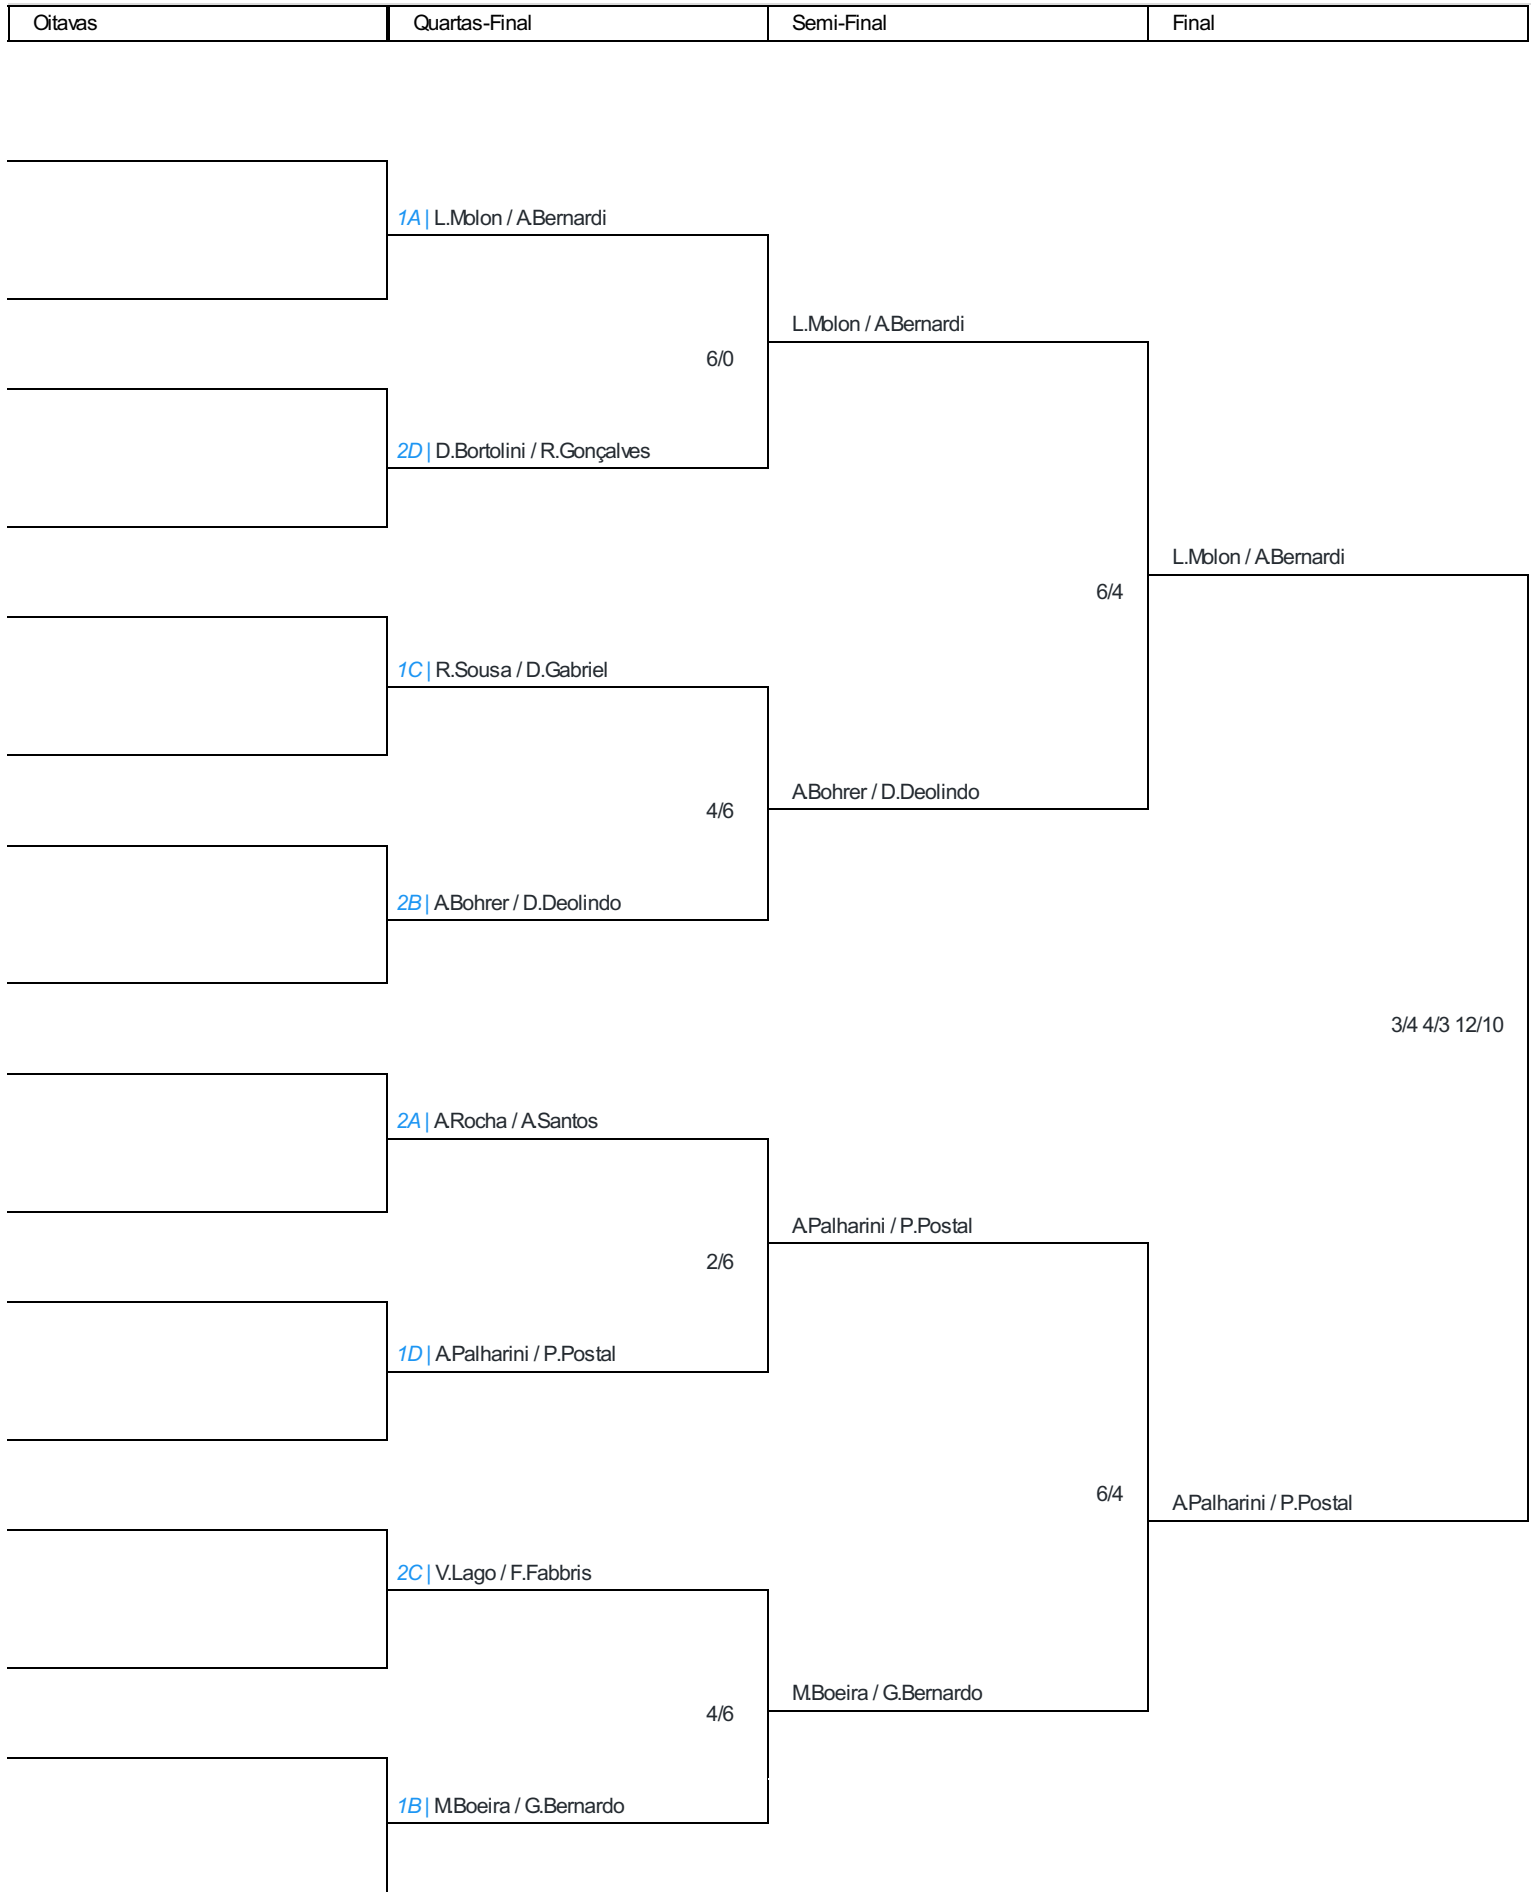

Tabela Eliminatória - Programação

Confrontos Eliminatórios					
Dia	Horário	Grupo	Jogador1	Jogador 2	Resultado
Dia - 00/00/0000	00:00	Quartas	1A L.Molon / A.Bernardi	2D D.Bortolini / R.Gonçalves	6/0
Dia - 00/00/0000	00:00	Quartas	1C R.Sousa / D.Gabriel	2B A.Bohrer / D.Deolindo	4/6
Dia - 00/00/0000	00:00	Quartas	2A A.Rocha / A.Santos	1D A.Palharini / P.Postal	2/6
Dia - 00/00/0000	00:00	Quartas	2C V.Lago / F.Fabbris	1B M.Boeira / G.Bernardo	4/6
Dia - 00/00/0000	00:00	Semi-Final	L.Molon / A.Bernardi	A.Bohrer / D.Deolindo	6/4
Dia - 00/00/0000	00:00	Semi-Final	A.Palharini / P.Postal	M.Boeira / G.Bernardo	6/4
Dia - 00/00/0000	00:00	Final	L.Molon / A.Bernardi	A.Palharini / P.Postal	3/4 4/3 12/10