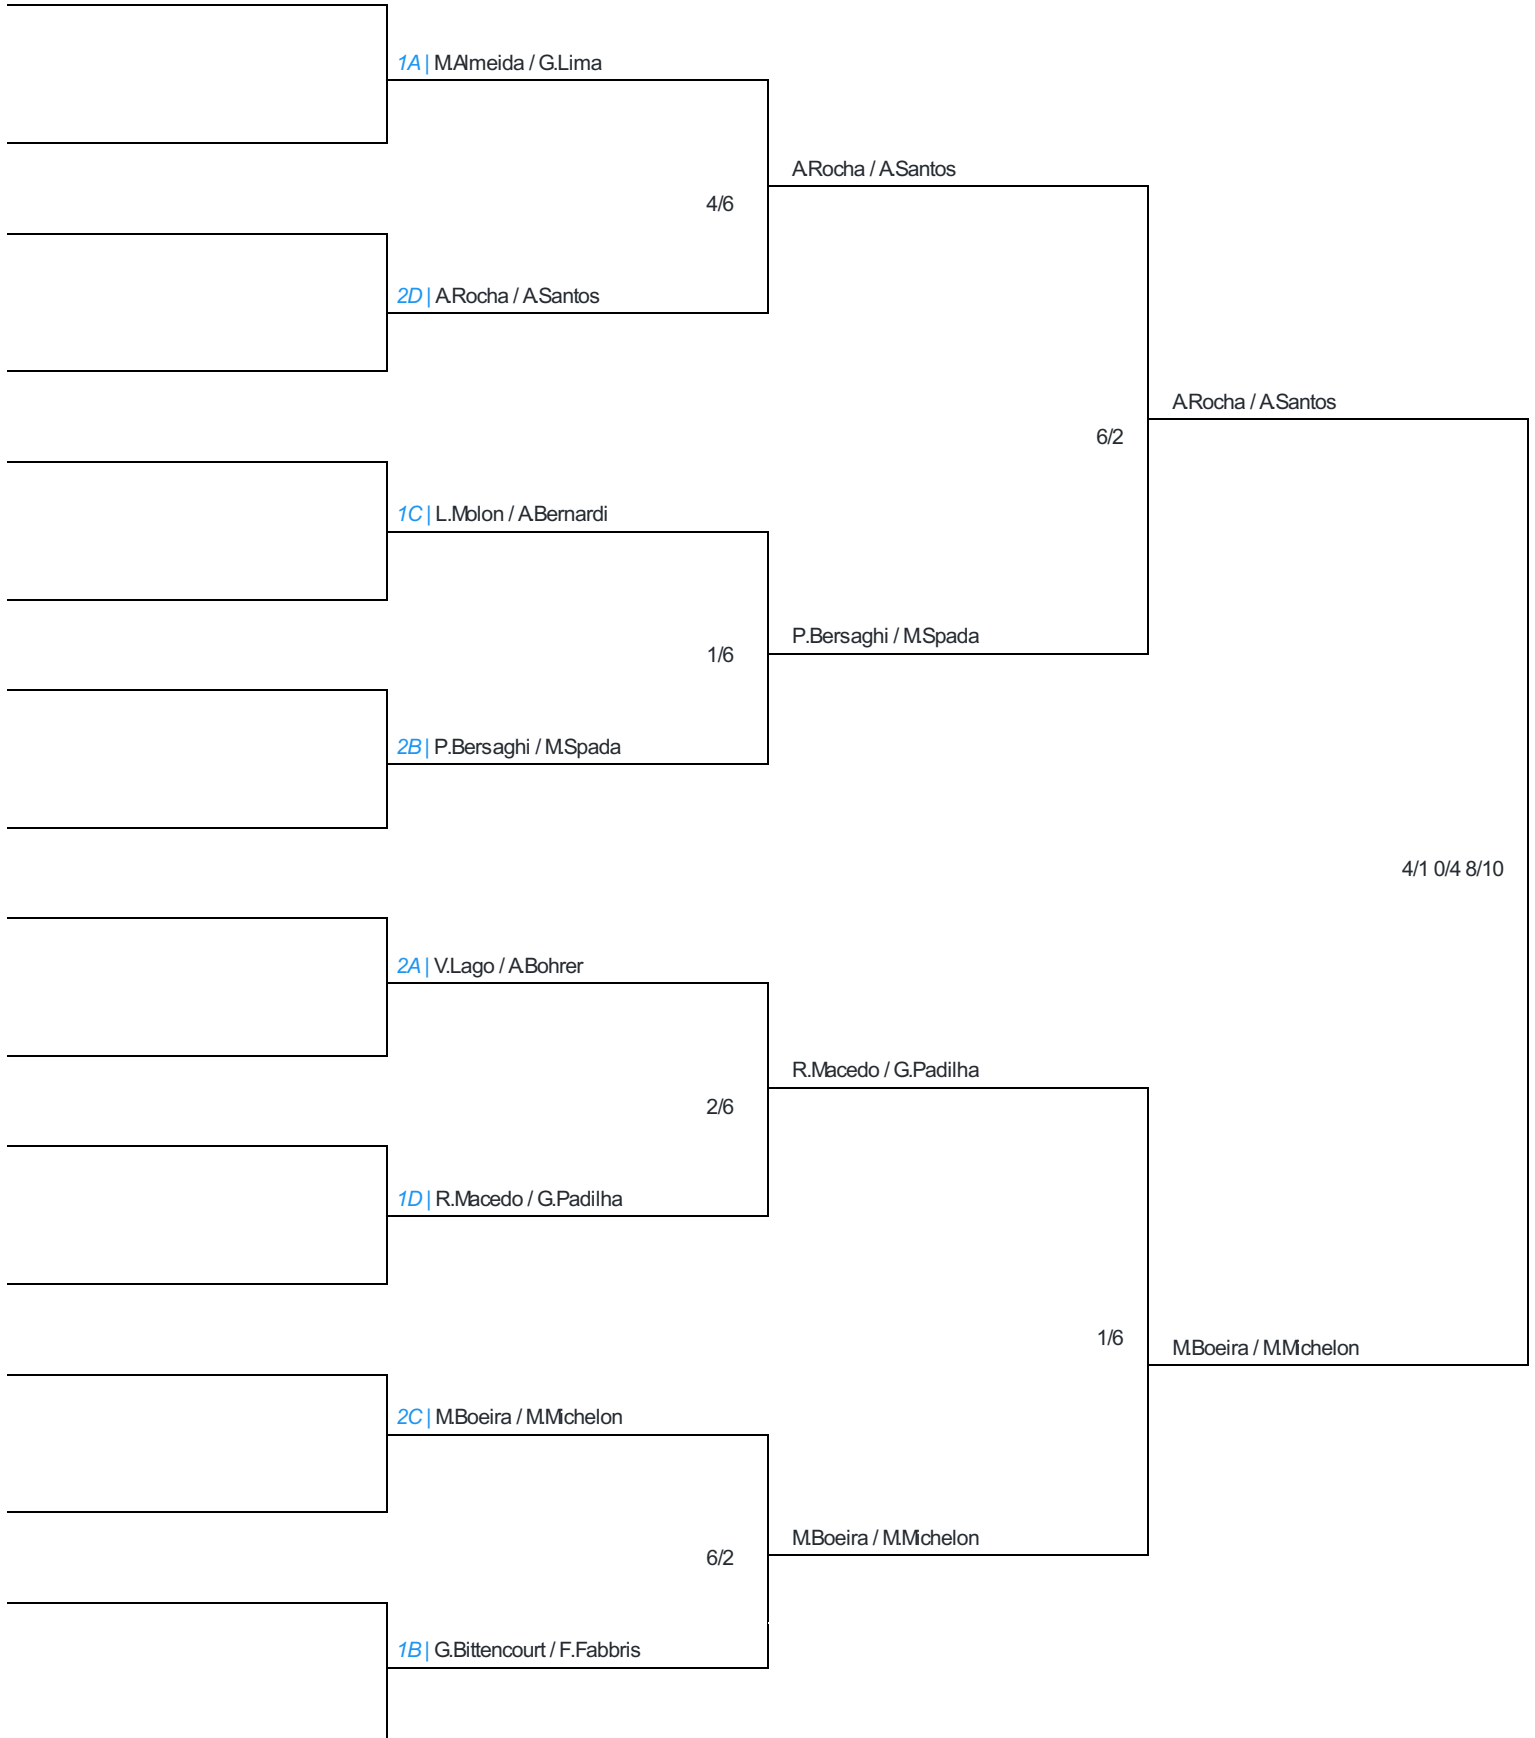

1ª ETAPA CBTSG 2026 - BOHRER SPORTS

DUPLA MISTA B

Local: Bohrer Sports (BS)

Arbitragem: RODRIGO NIETZKE

Esquema Pontos - CBTSG

Posição	Jogadores Grupo A		Jogos (V/D)	Game (GP)	Saldo	Average	Média
Posição: 1	ID#: 12189	M.Almeida / G.Lima	2/0	12/4	2/8	1,50	4
Posição: 2	ID#: 8411	V.Lago / A.Bohrer	1/1	8/8	0/0	1,00	0
Posição: 3	ID#: 11852	G.Bernardo / R.Pereira	0/2	4/12	-2/-8	0,50	-4

Local: Bohrer Sports (BS)

Arbitragem: RODRIGO NIETZKE

Esquema Pontos - CBTSG

Posição	Jogadores Grupo B		Jogos (V/D)	Game (GP)	Saldo	Average	Média
Posição: 1	ID#: 5292	G.Bittencourt / F.Fabbris	2/0	13/9	2/4	1,205	2
Posição: 2	ID#: 4358	P.Bersaghi / M.Spada	1/1	9/10	0/-1	0,933	-0,5
Posição: 3	ID#: 8414	A.Palharini / P.Postal	0/2	10/13	-2/-3	0,862	-1,5

Oitavas	Quartas-Final	Semi-Final	Final
---------	---------------	------------	-------

Tabela Eliminatória - Programação

Confrontos Eliminatórios					
Dia	Horário	Grupo	Jogador1	Jogador 2	Resultado
Dia - 00/00/0000	00:00	Quartas	1A M Almeida / G.Lima	2D A.Rocha / A.Santos	4/6
Dia - 00/00/0000	00:00	Quartas	1C L.Molon / A.Bernardi	2B P.Bersaghi / M.Spada	1/6
Dia - 00/00/0000	00:00	Quartas	2A V.Lago / A.Bohrer	1D R.Macedo / G.Padilha	2/6
Dia - 00/00/0000	00:00	Quartas	2C M.Boeira / M.Mchelon	1B G.Bittencourt / F.Fabbris	6/2
Dia - 00/00/0000	00:00	Semi-Final	A.Rocha / A.Santos	P.Bersaghi / M.Spada	6/2
Dia - 00/00/0000	00:00	Semi-Final	R.Macedo / G.Padilha	M.Boeira / M.Mchelon	1/6
Dia - 00/00/0000	00:00	Final	A.Rocha / A.Santos	M.Boeira / M.Mchelon	4/1 0/4 8/10